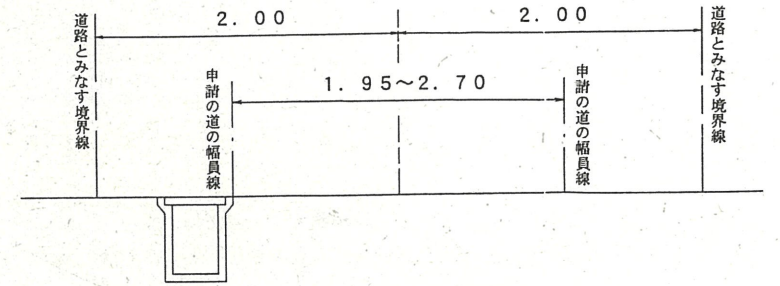

付近見取図

実測図
1/300

道路断面図

1/50

公図写

1/500

道の指定図	指定番号	17-3
若林町地内	指定年月日	H17.12.19