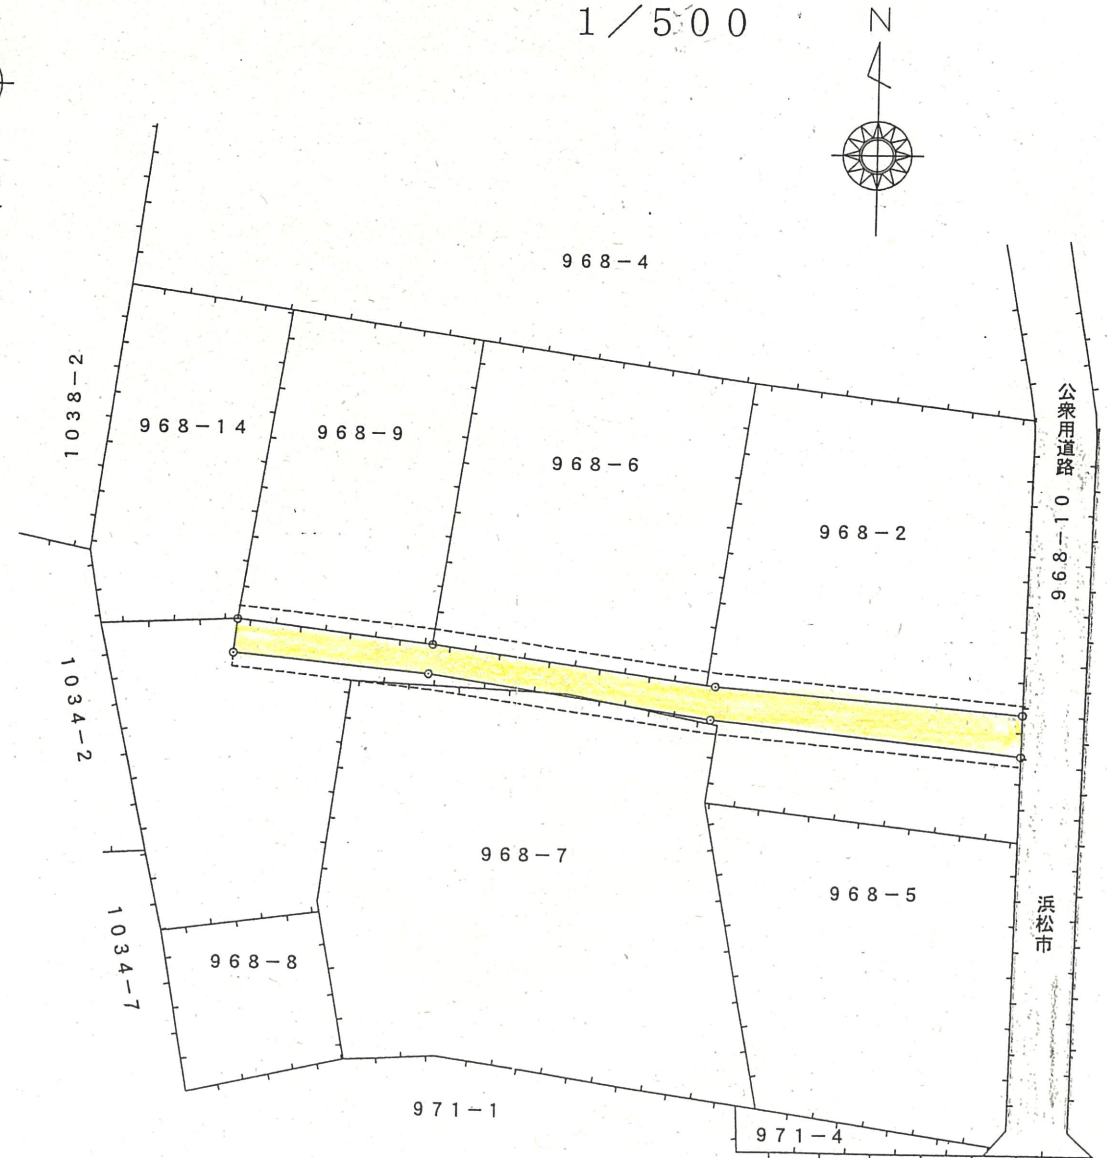

付近見取図

実測図
1/300

道路断面図

1/50

公図写

1/500

道の指定図	指定番号	17-3
若林町地内	指定年月日	H17.12.19