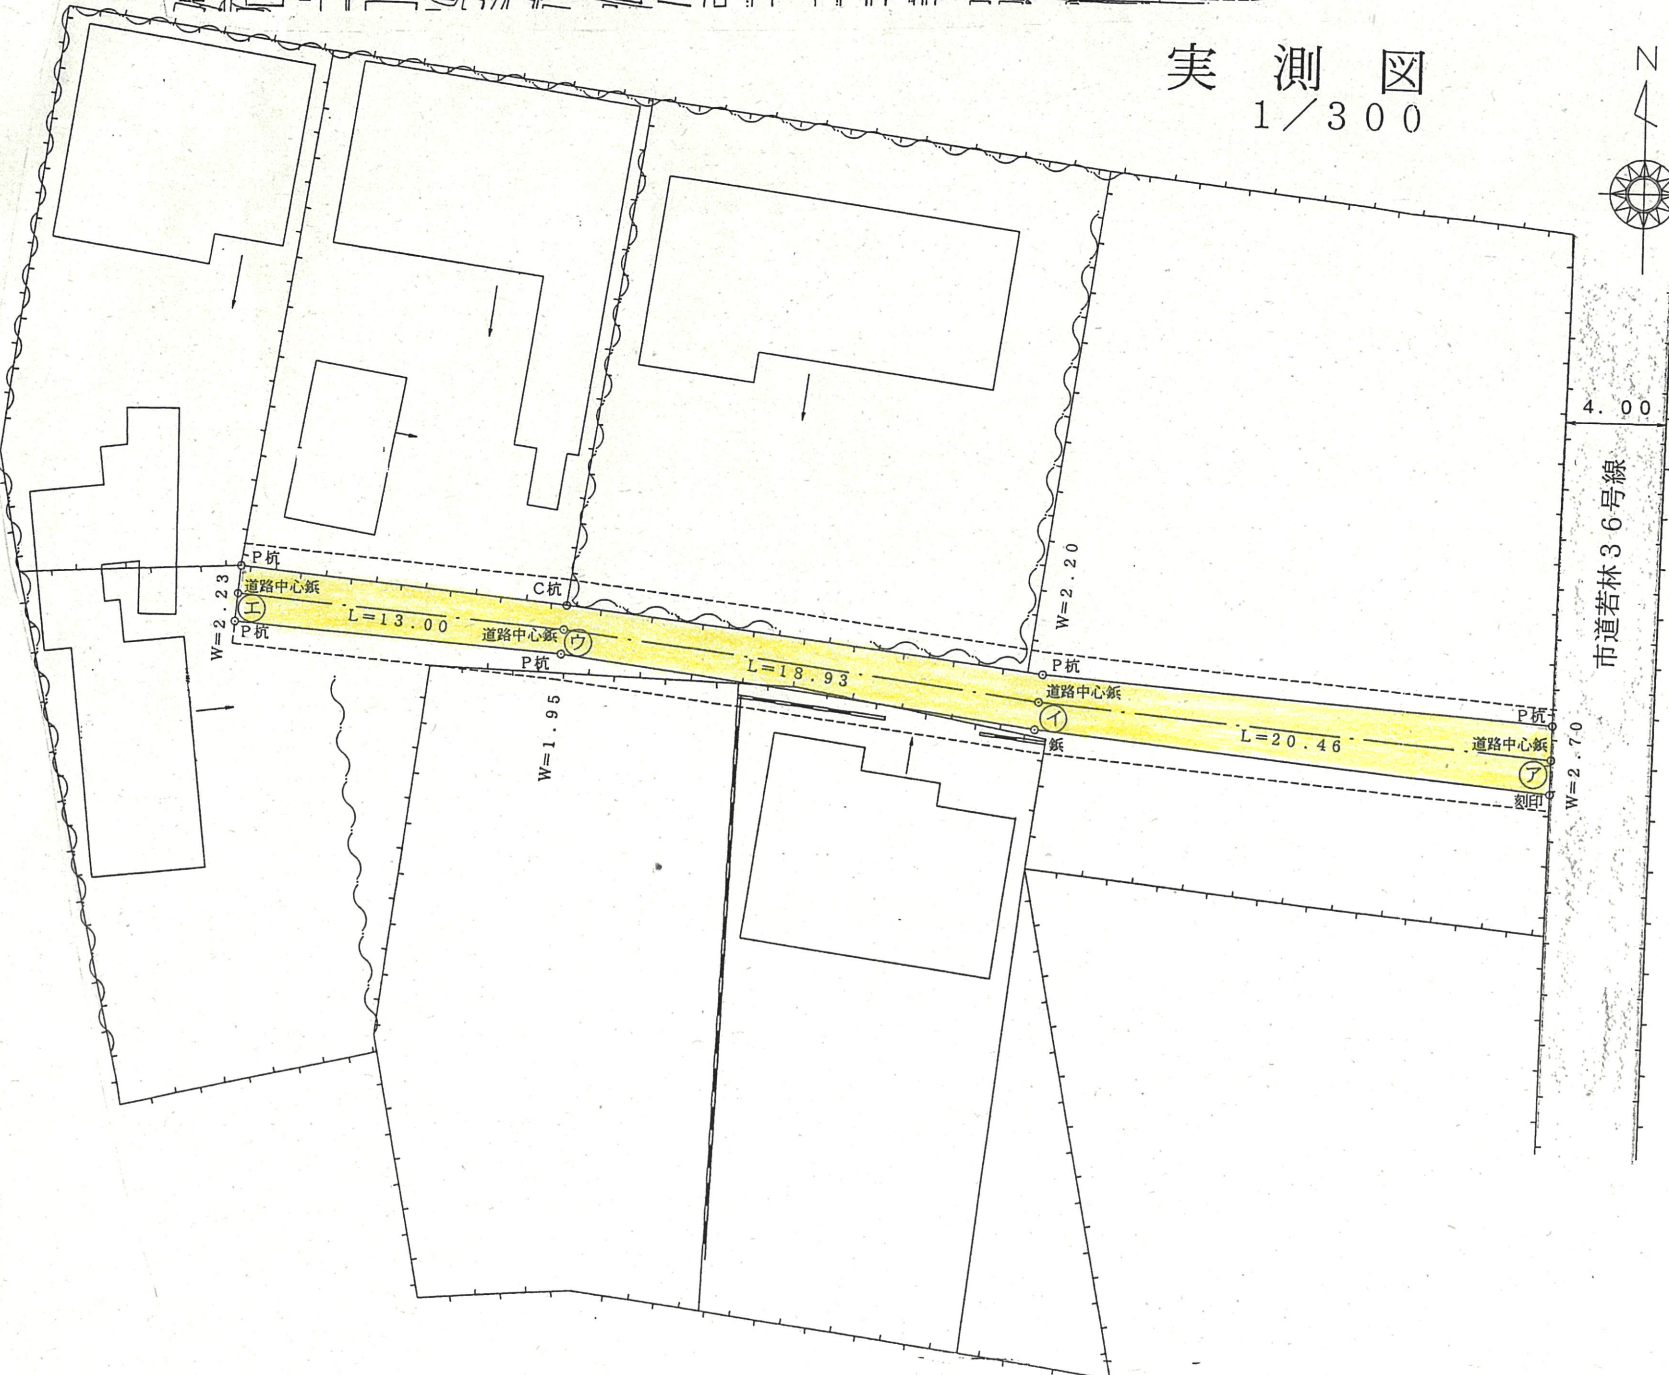

付近見取図

実測図
1/300

道路断面図

1/50

公図写

1/500

道の指定図	指定番号	17-3
若林町地内	指定年月日	H17.12.19