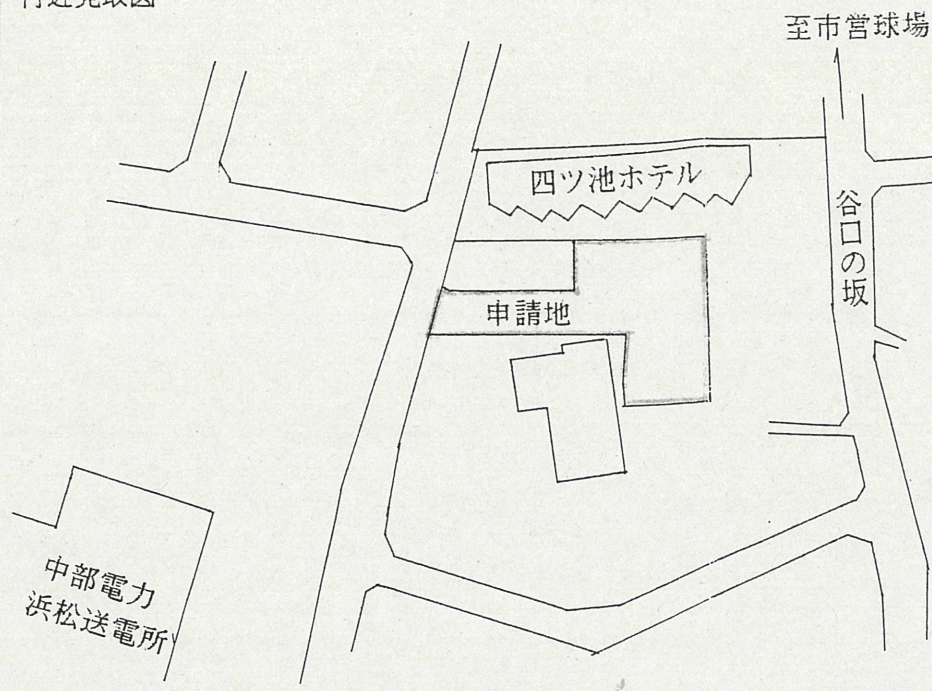

付近見取図

道路位置指定図	指定番号	8-23
幸三丁目地内	指定年月日	H9.5.1

公図写 1:600