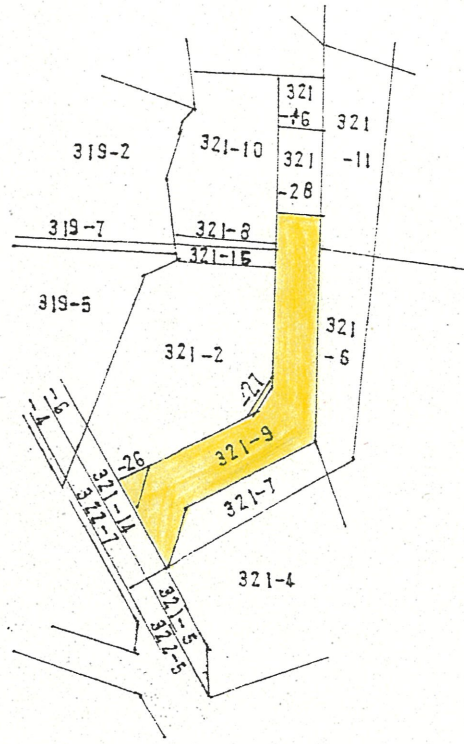

道路位置指定図	指定番号	4-5
鴨江三丁目 地内	指定年月日	H 4. 8. 12

1 附近見取図

3 地籍図

1/250

2 断面図 1/25