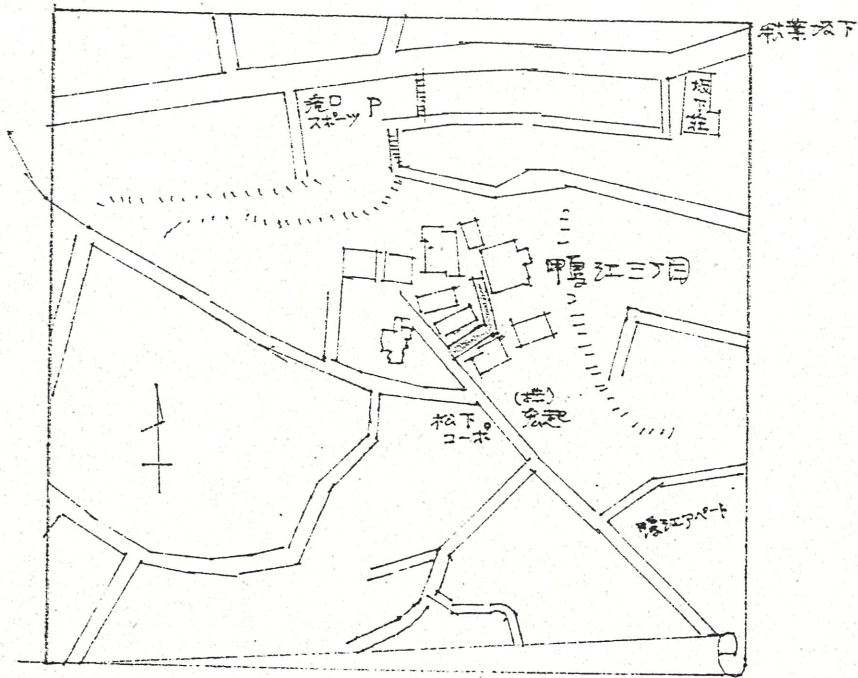

道路位置指定図	指定番号	4-5
鴨江三丁目 地内	指定年月日	H 4. 8. 12

1 附近見取図

3 地籍図

1/250

2 断面図 1/25