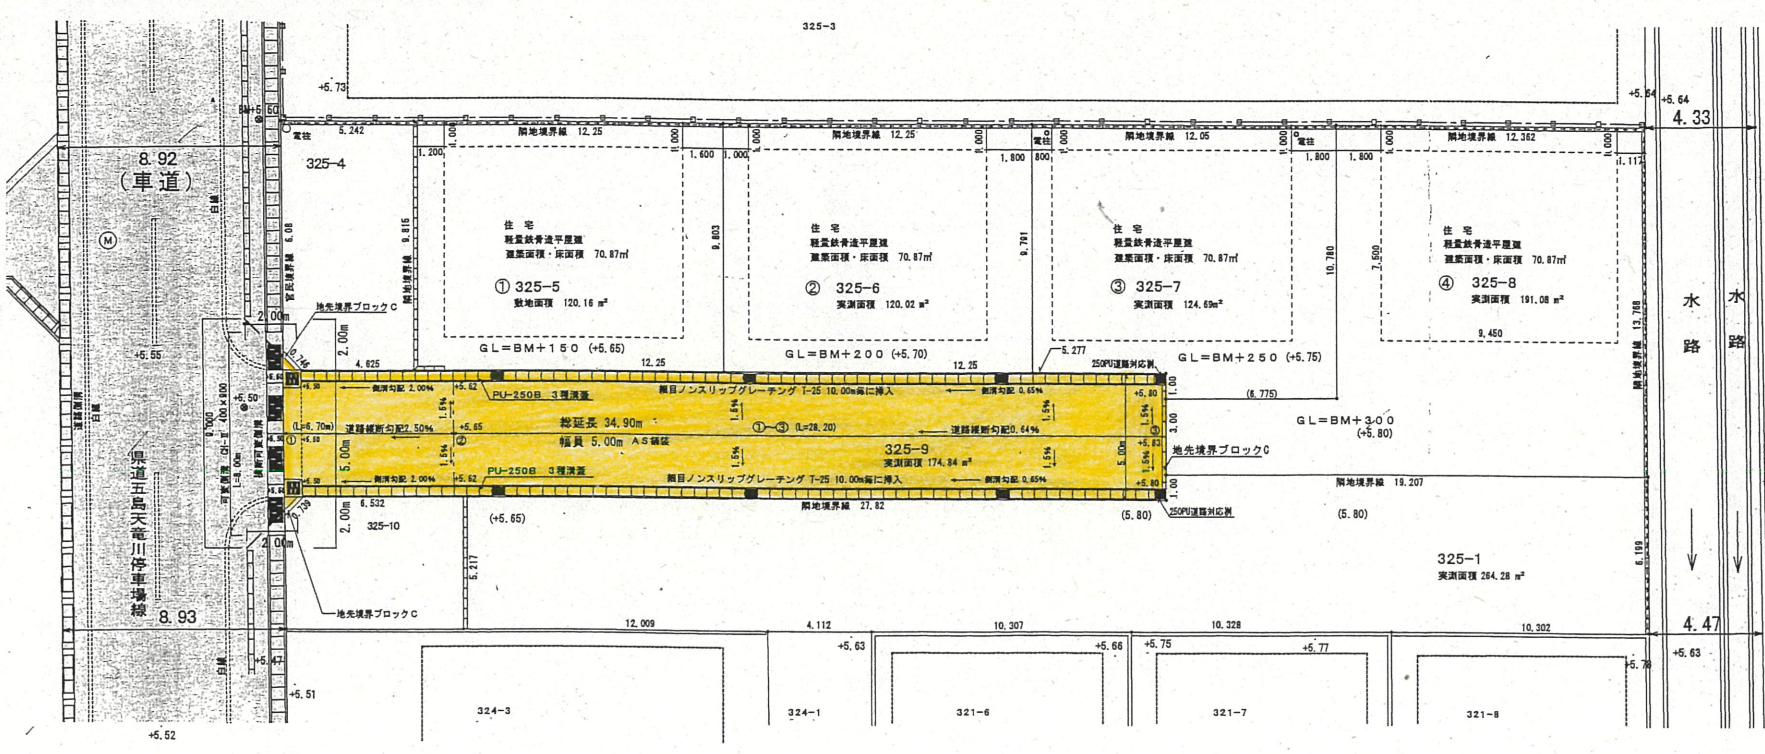

道路位置指定図	指定番号	27-4
飯田町	指定年月日	H27.10.15

附近見取図

公図写 縮尺:1/500

実測平面図 縮尺:1/300

道路断面図 縮尺:1/50