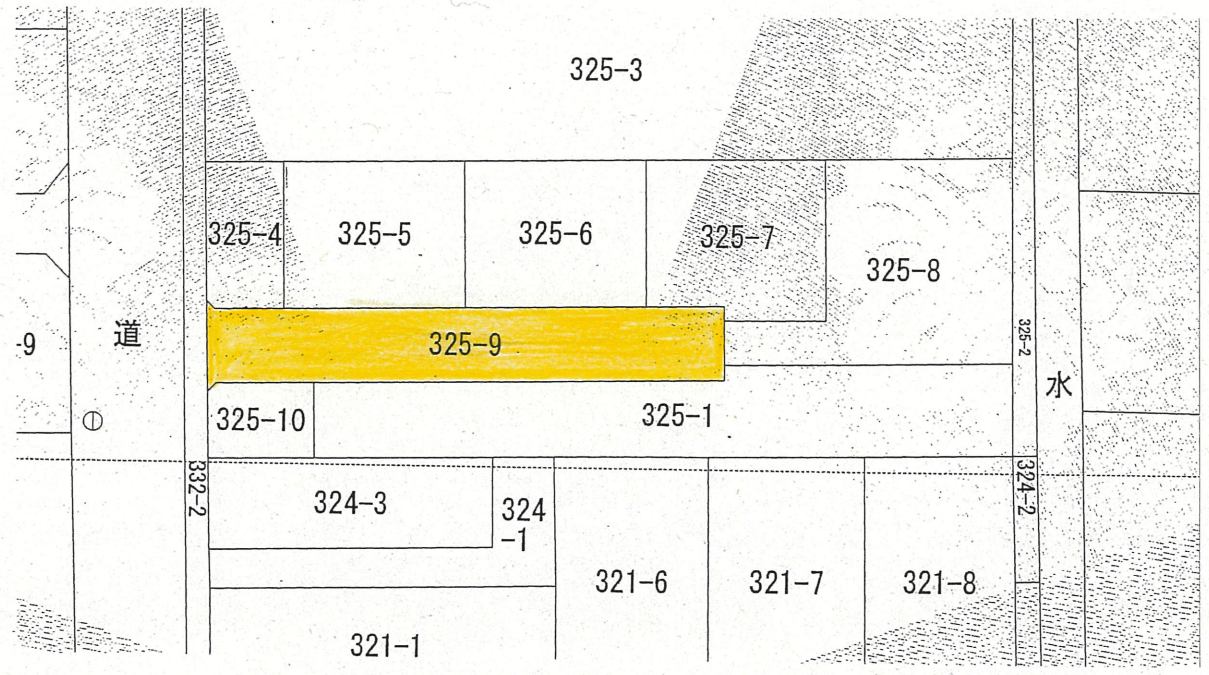

道路位置指定図	指定番号	27-4
飯田町	指定年月日	H27.10.15

附近見取図

公図写 縮尺:1/500

実測平面図 縮尺:1/300

道路断面図 縮尺:1/50