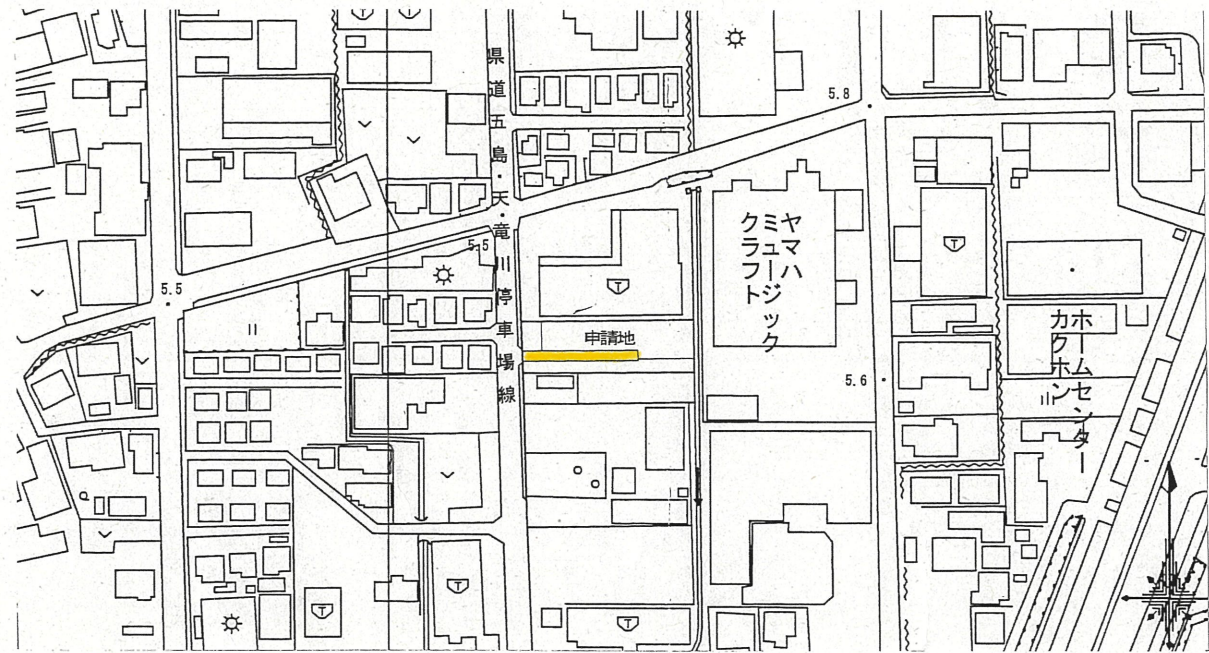

道路位置指定図	指定番号	27-4
飯田町	指定年月日	H27.10.15

附近見取図

公図写 縮尺:1/500

実測平面図 縮尺:1/300

道路断面図 縮尺:1/50