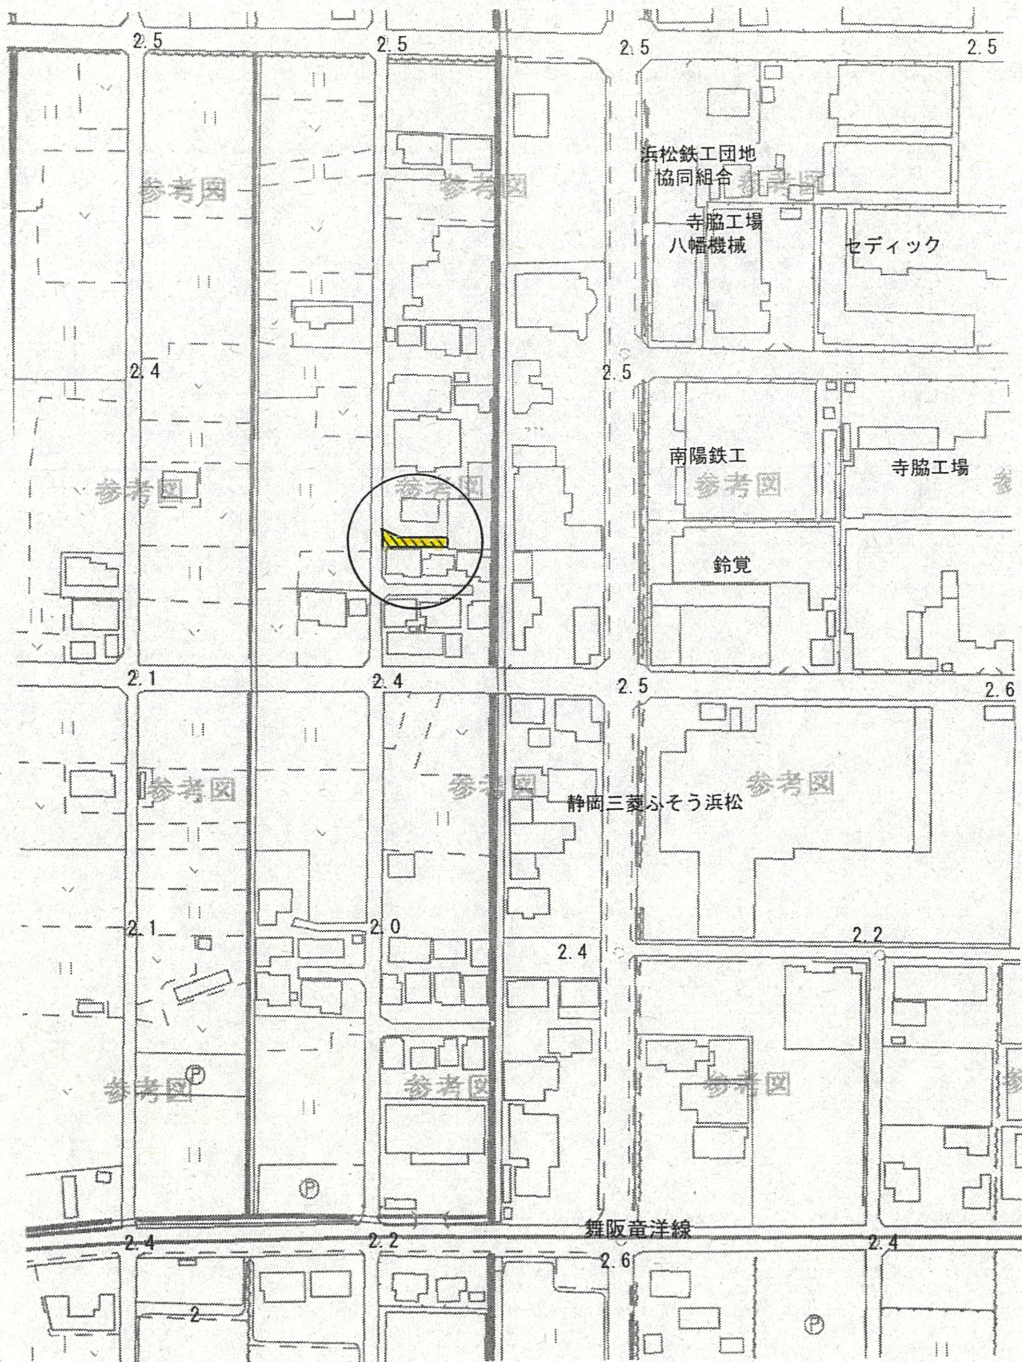

付近案内図

道路断面図 縮尺：1/30

公図写 縮尺：1/500

実測図 縮尺：1/200

| | | |
|---------|-------|------------|
| 道路位置指定図 | 指定番号 | 23-4 |
| 寺脇町 地内 | 指定年月日 | H23. 9. 12 |