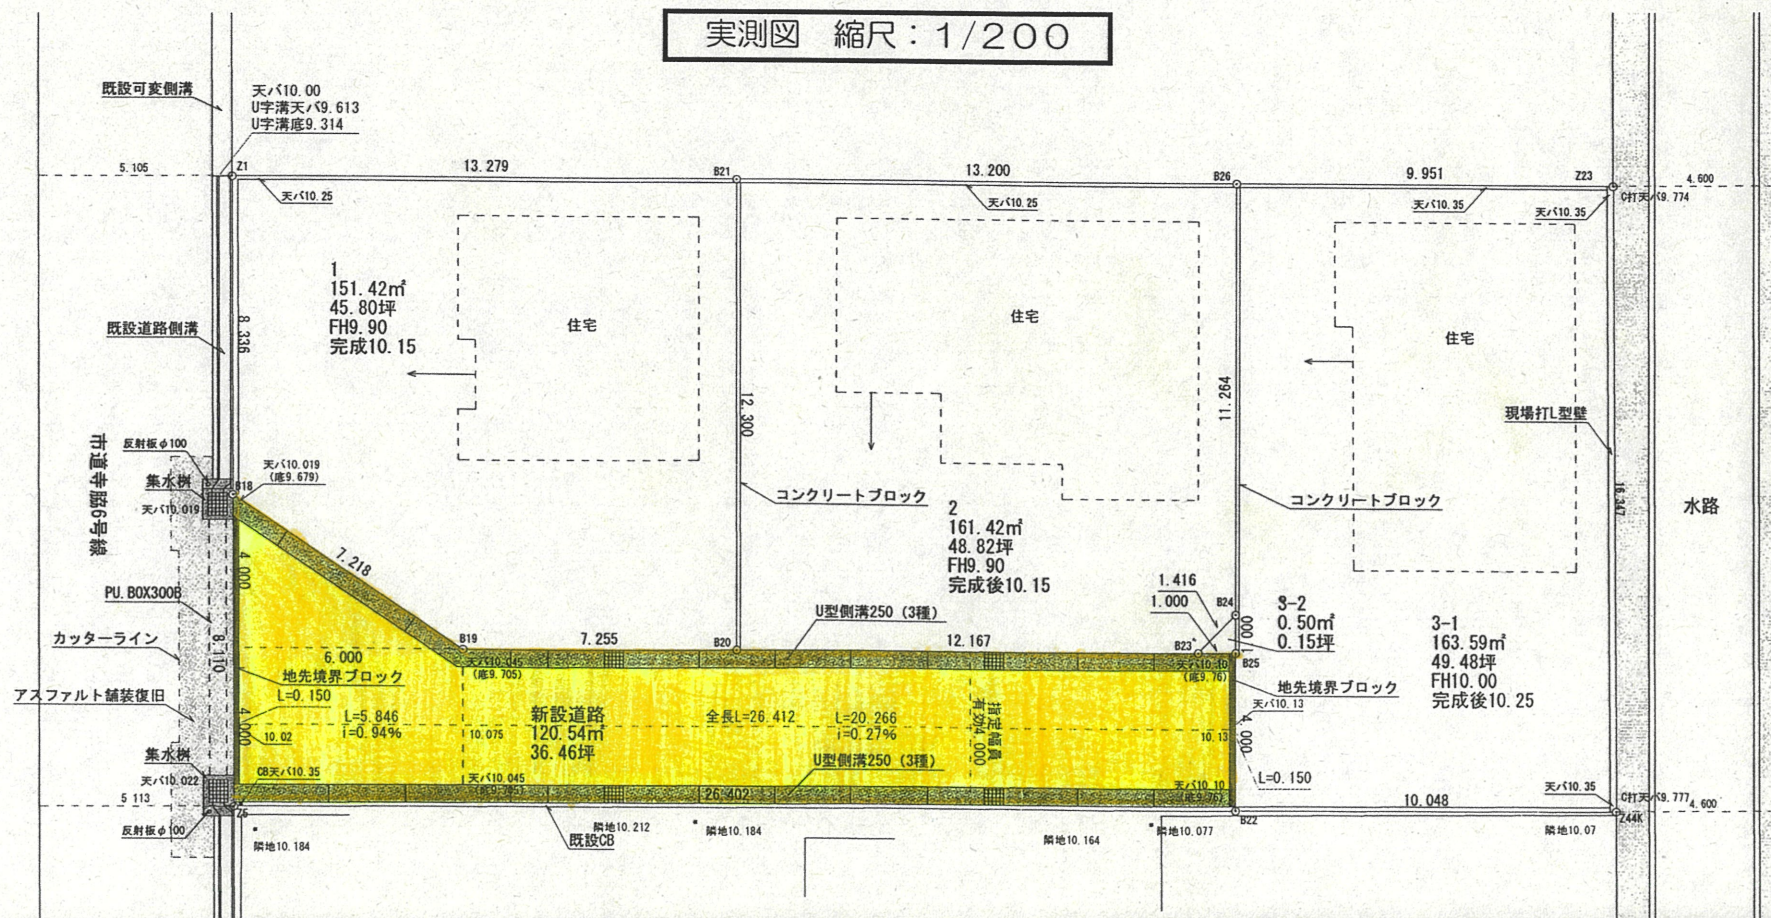

付近案内図

道路断面図 縮尺：1/30

公図写 縮尺：1/500

実測図 縮尺：1/200

| | | |
|---------|-------|------------|
| 道路位置指定図 | 指定番号 | 23-4 |
| 寺脇町 地内 | 指定年月日 | H23. 9. 12 |