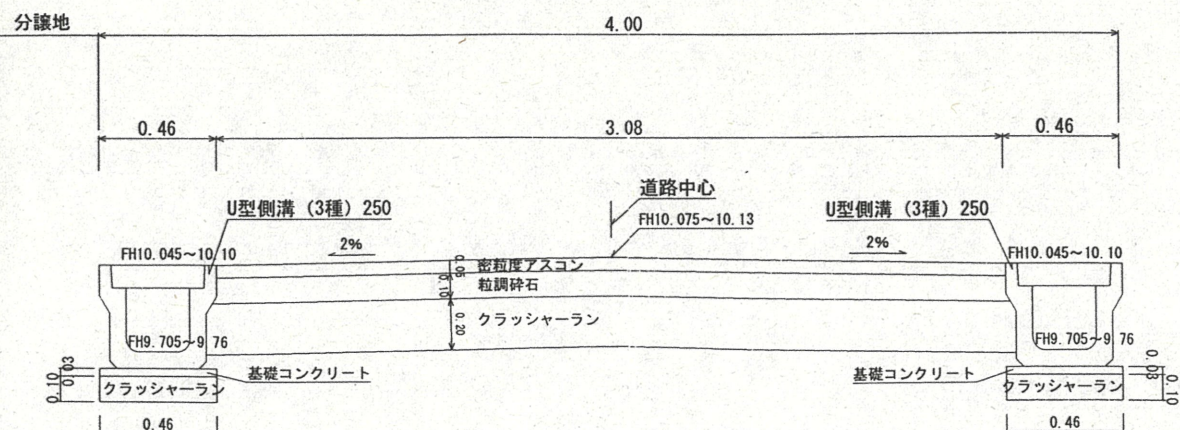

付近案内図

道路断面図 縮尺：1/30

公図写 縮尺：1/500

実測図 縮尺：1/200

| | | |
|---------|-------|------------|
| 道路位置指定図 | 指定番号 | 23-4 |
| 寺脇町 地内 | 指定年月日 | H23. 9. 12 |