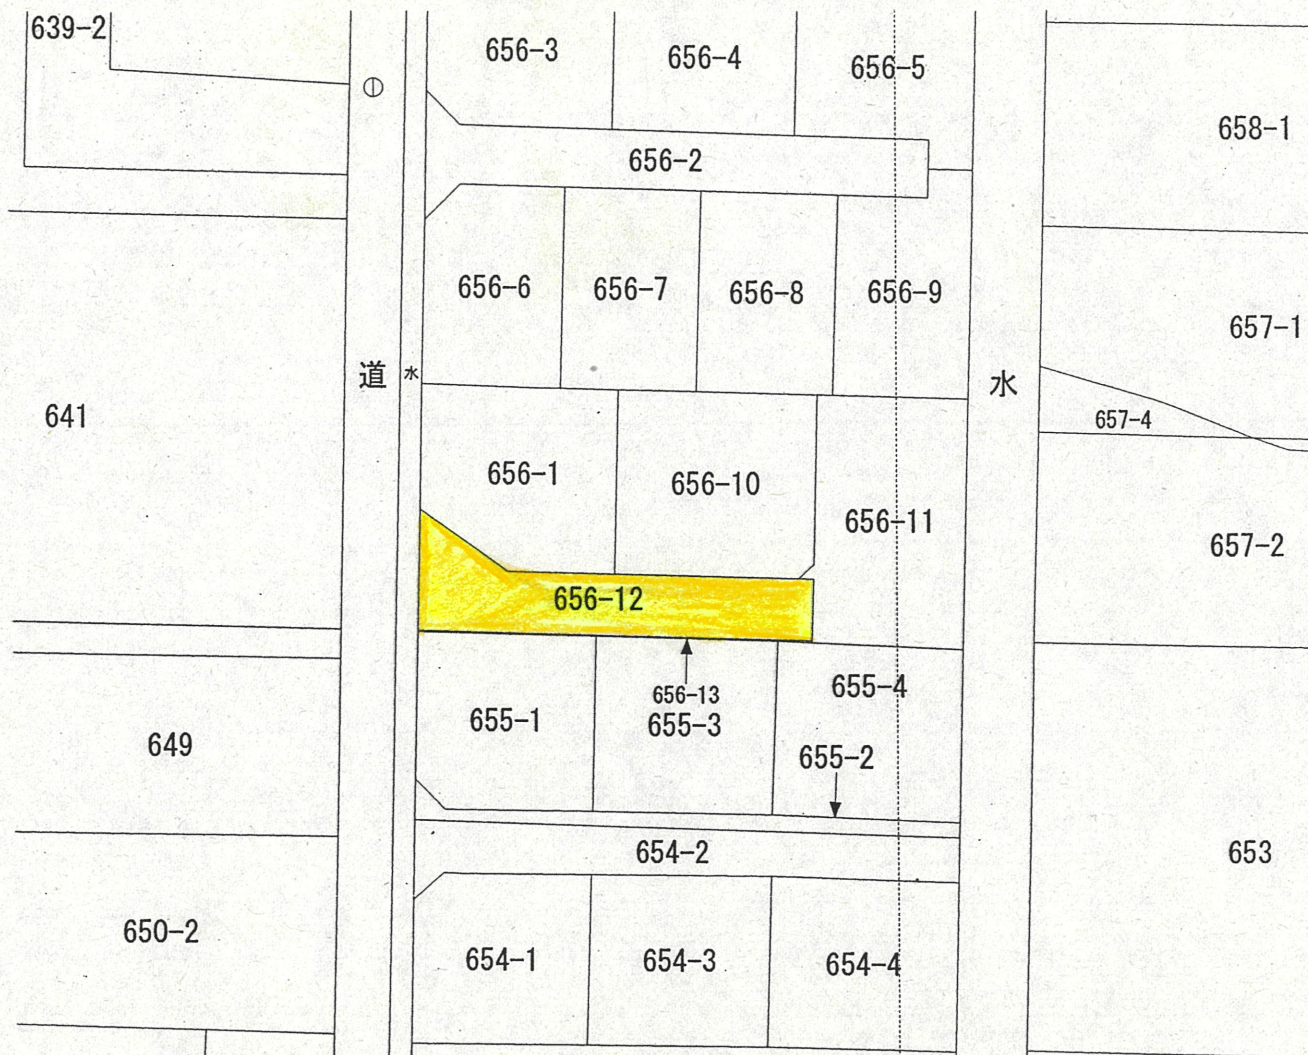

付近案内図

道路断面図 縮尺：1/30

公図写 縮尺：1/500

実測図 縮尺：1/200

| | | |
|---------|-------|------------|
| 道路位置指定図 | 指定番号 | 23-4 |
| 寺脇町 地内 | 指定年月日 | H23. 9. 12 |