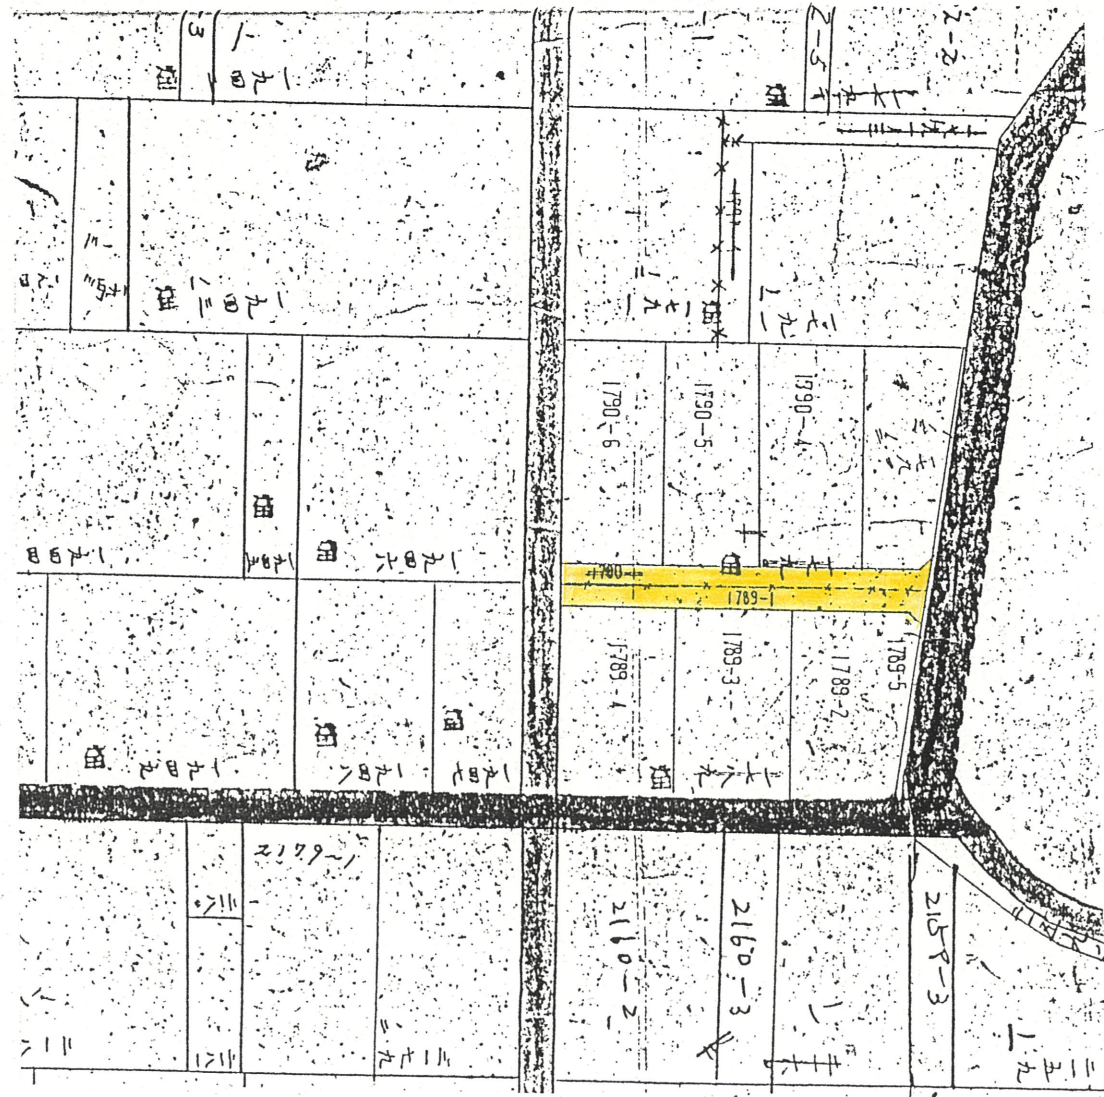

1 附近見取図

2 断面図 1/25

道路位置指定図	指定番号	2-19
篠原町	地内	指定年月日
		H 3. 7. 22

家並図 1/250