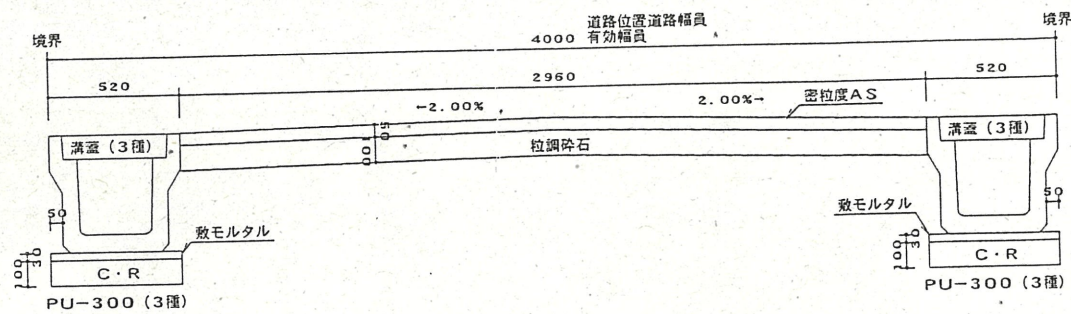

道路位置指定図	指定番号	18-6
高丘北四丁目地内	指定年月日	H18.9.19

①-①' 道路断面図 縮尺 1:30

②-②'

1 / 600

付近見取図