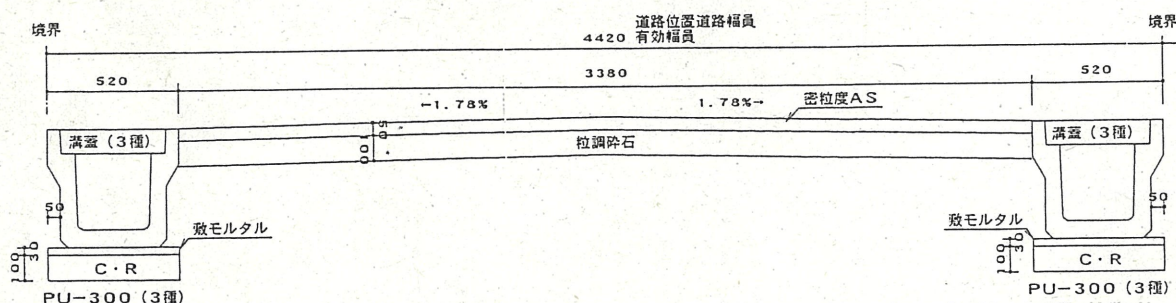

道路位置指定図	指定番号	18-6
高丘北四丁目地内	指定年月日	H18.9.19

①-①' 道路断面図 縮尺 1:30

②-②'

1 / 600

付近見取図