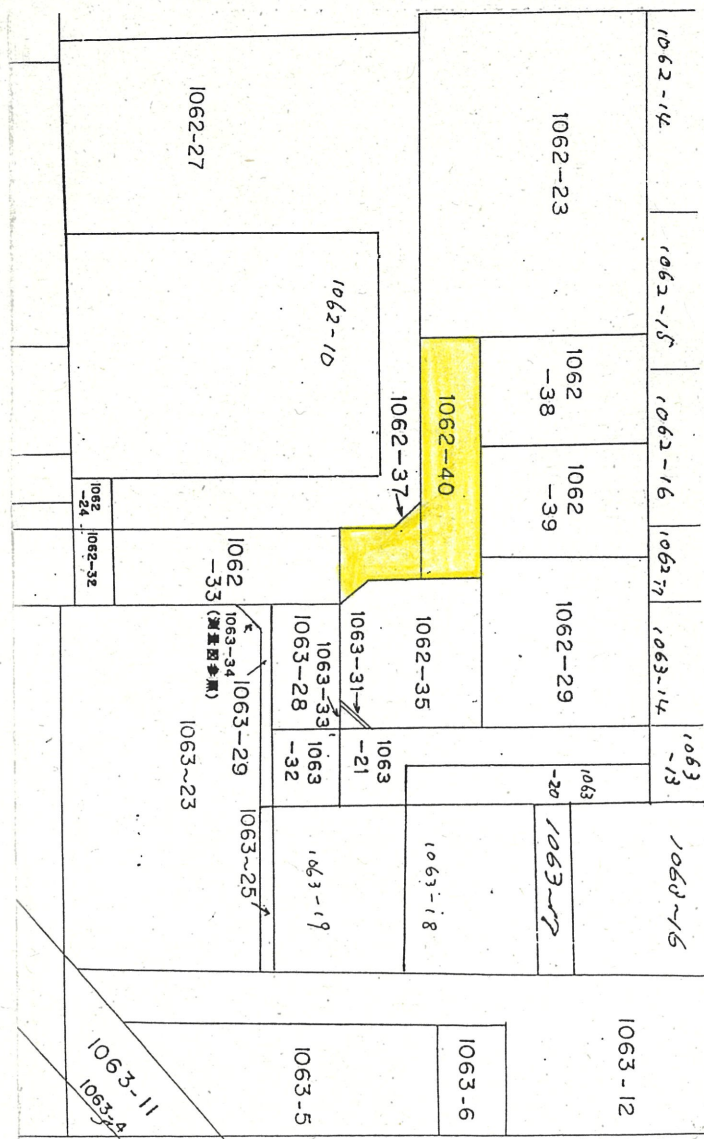

道路位置指定図	指定番号	18-6
高丘北四丁目地内	指定年月日	H18.9.19

①-①' 道路断面図 縮尺 1:30

②-②'

1 / 600

付近見取図