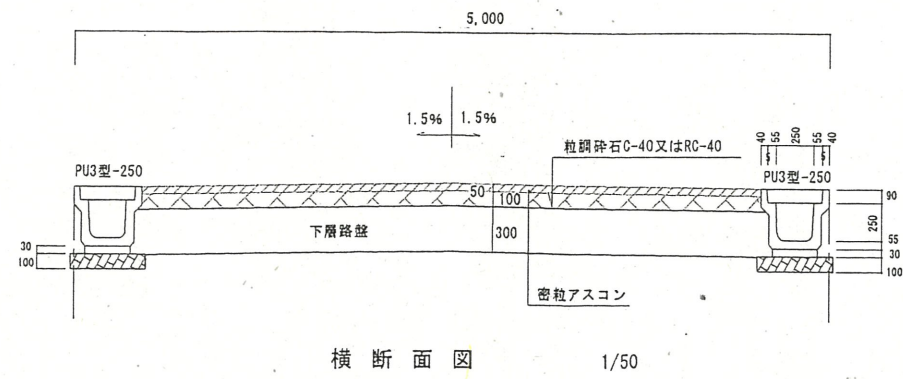

道路位置指定図	指定番号	18-20
佐藤二丁目地内	指定年月日	H19. 3. 28

付近見取図

実測図

縮尺 1/600