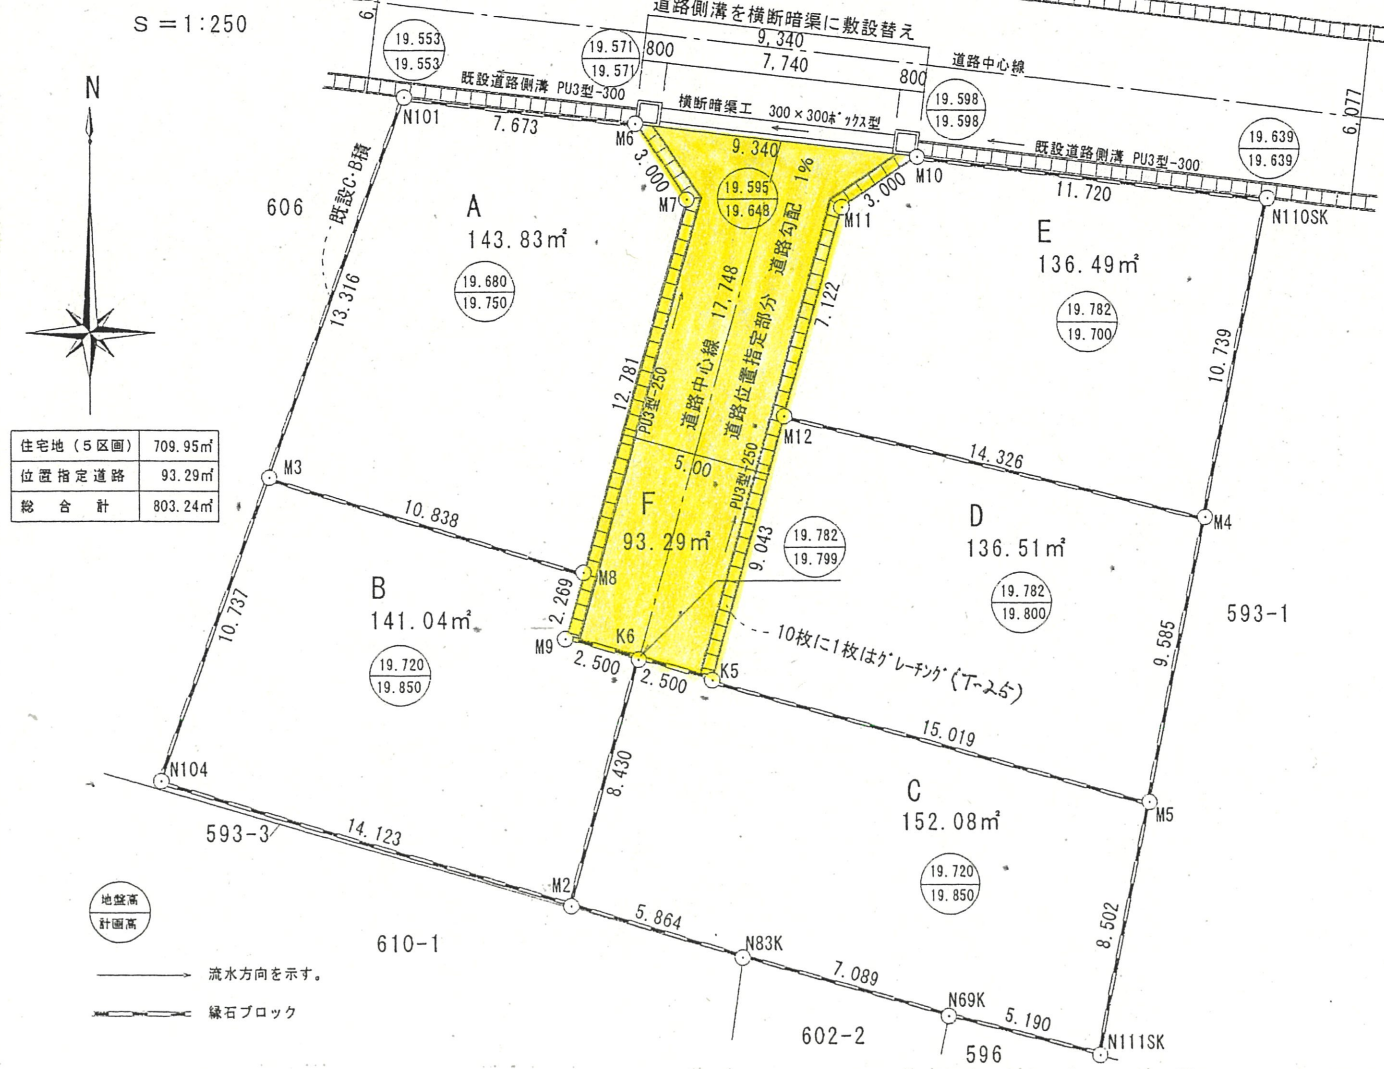

道路位置指定図	指定番号	18-20
佐藤二丁目地内	指定年月日	H19. 3. 28

付近見取図

実測図

縮尺 1/600