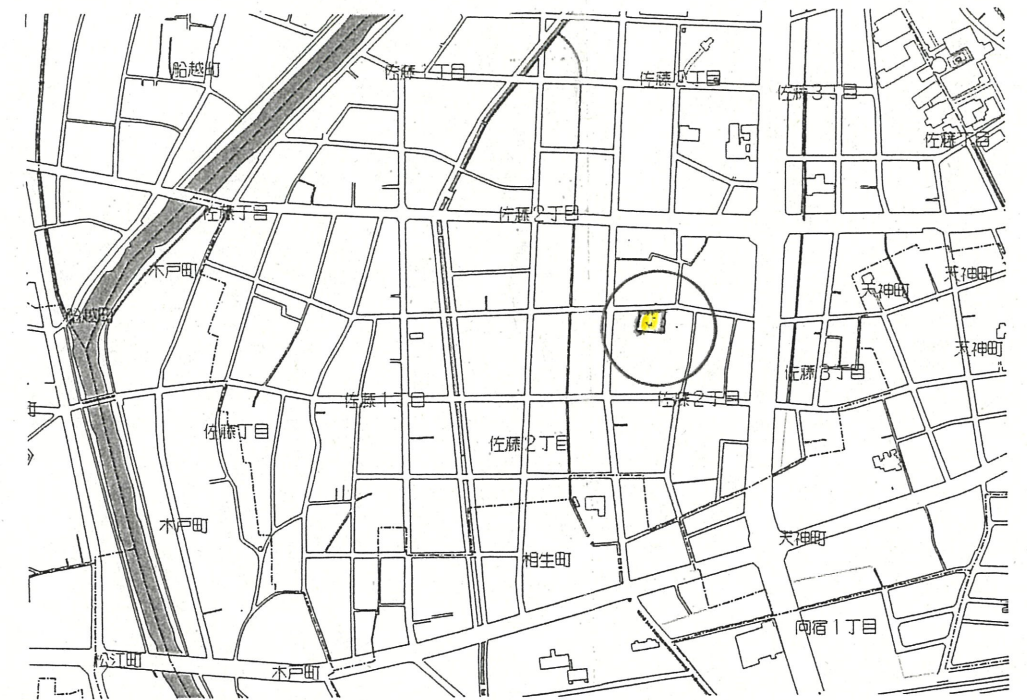

道路位置指定図	指定番号	18-20
佐藤二丁目地内	指定年月日	H19. 3. 28

付近見取図

実測図

縮尺 1/600