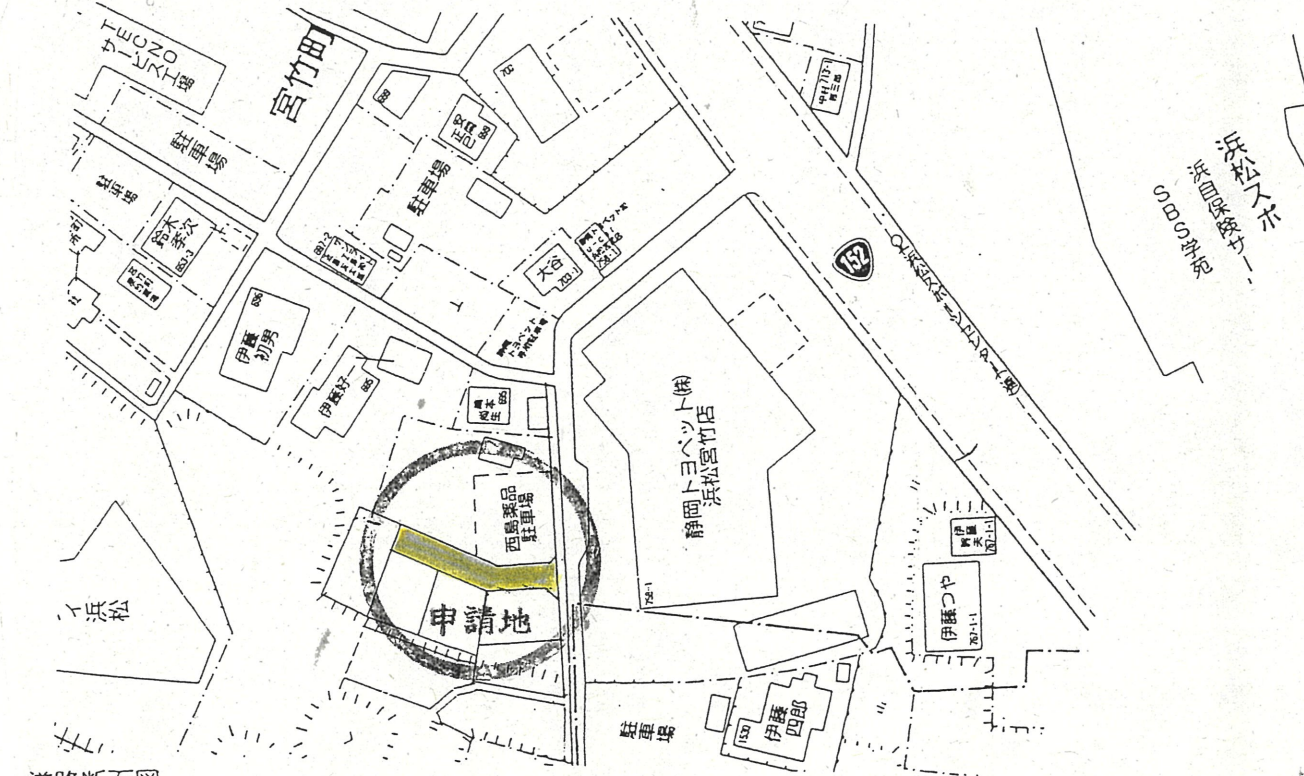

道路位置指定図	指定番号	17-15
宮竹町 地内	指定年月日	H18.1.5

付近見取図

道路断面図

縮尺 1:50  
単位 m