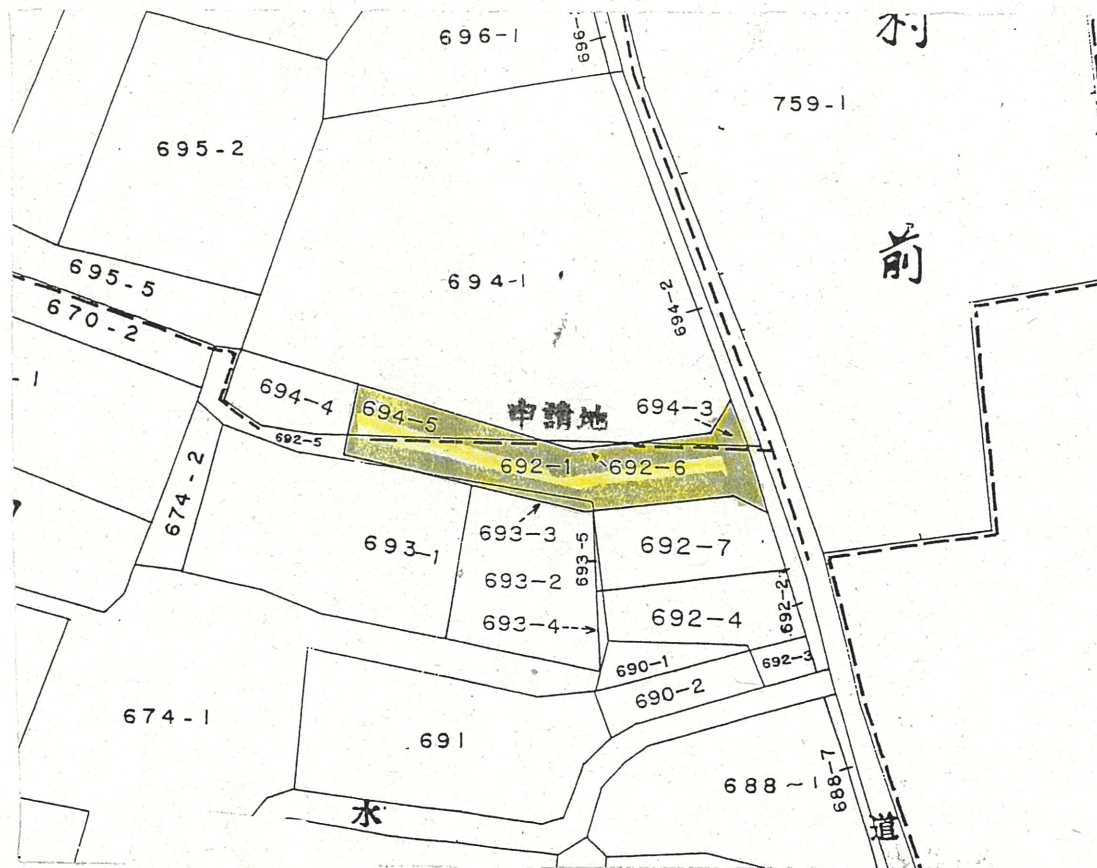

道路位置指定図	指定番号	17-15
宮竹町 地内	指定年月日	H18.1.5

付近見取図

道路断面図

縮尺 1:50  
単位 m