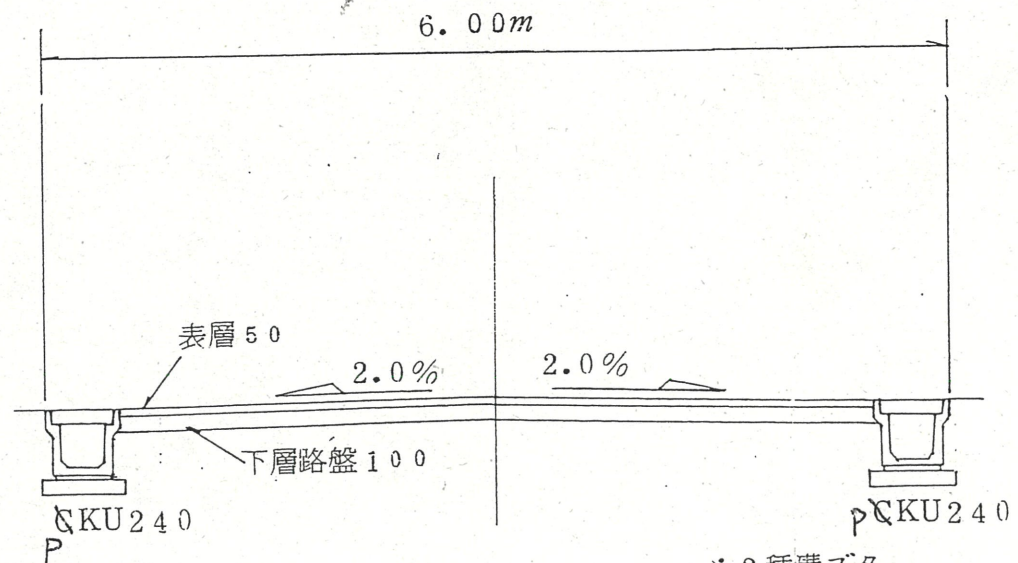

道路位置指定図	指定番号	17-15
宮竹町 地内	指定年月日	H18.1.5

付近見取図

道路断面図

縮尺 1:50  
単位 m