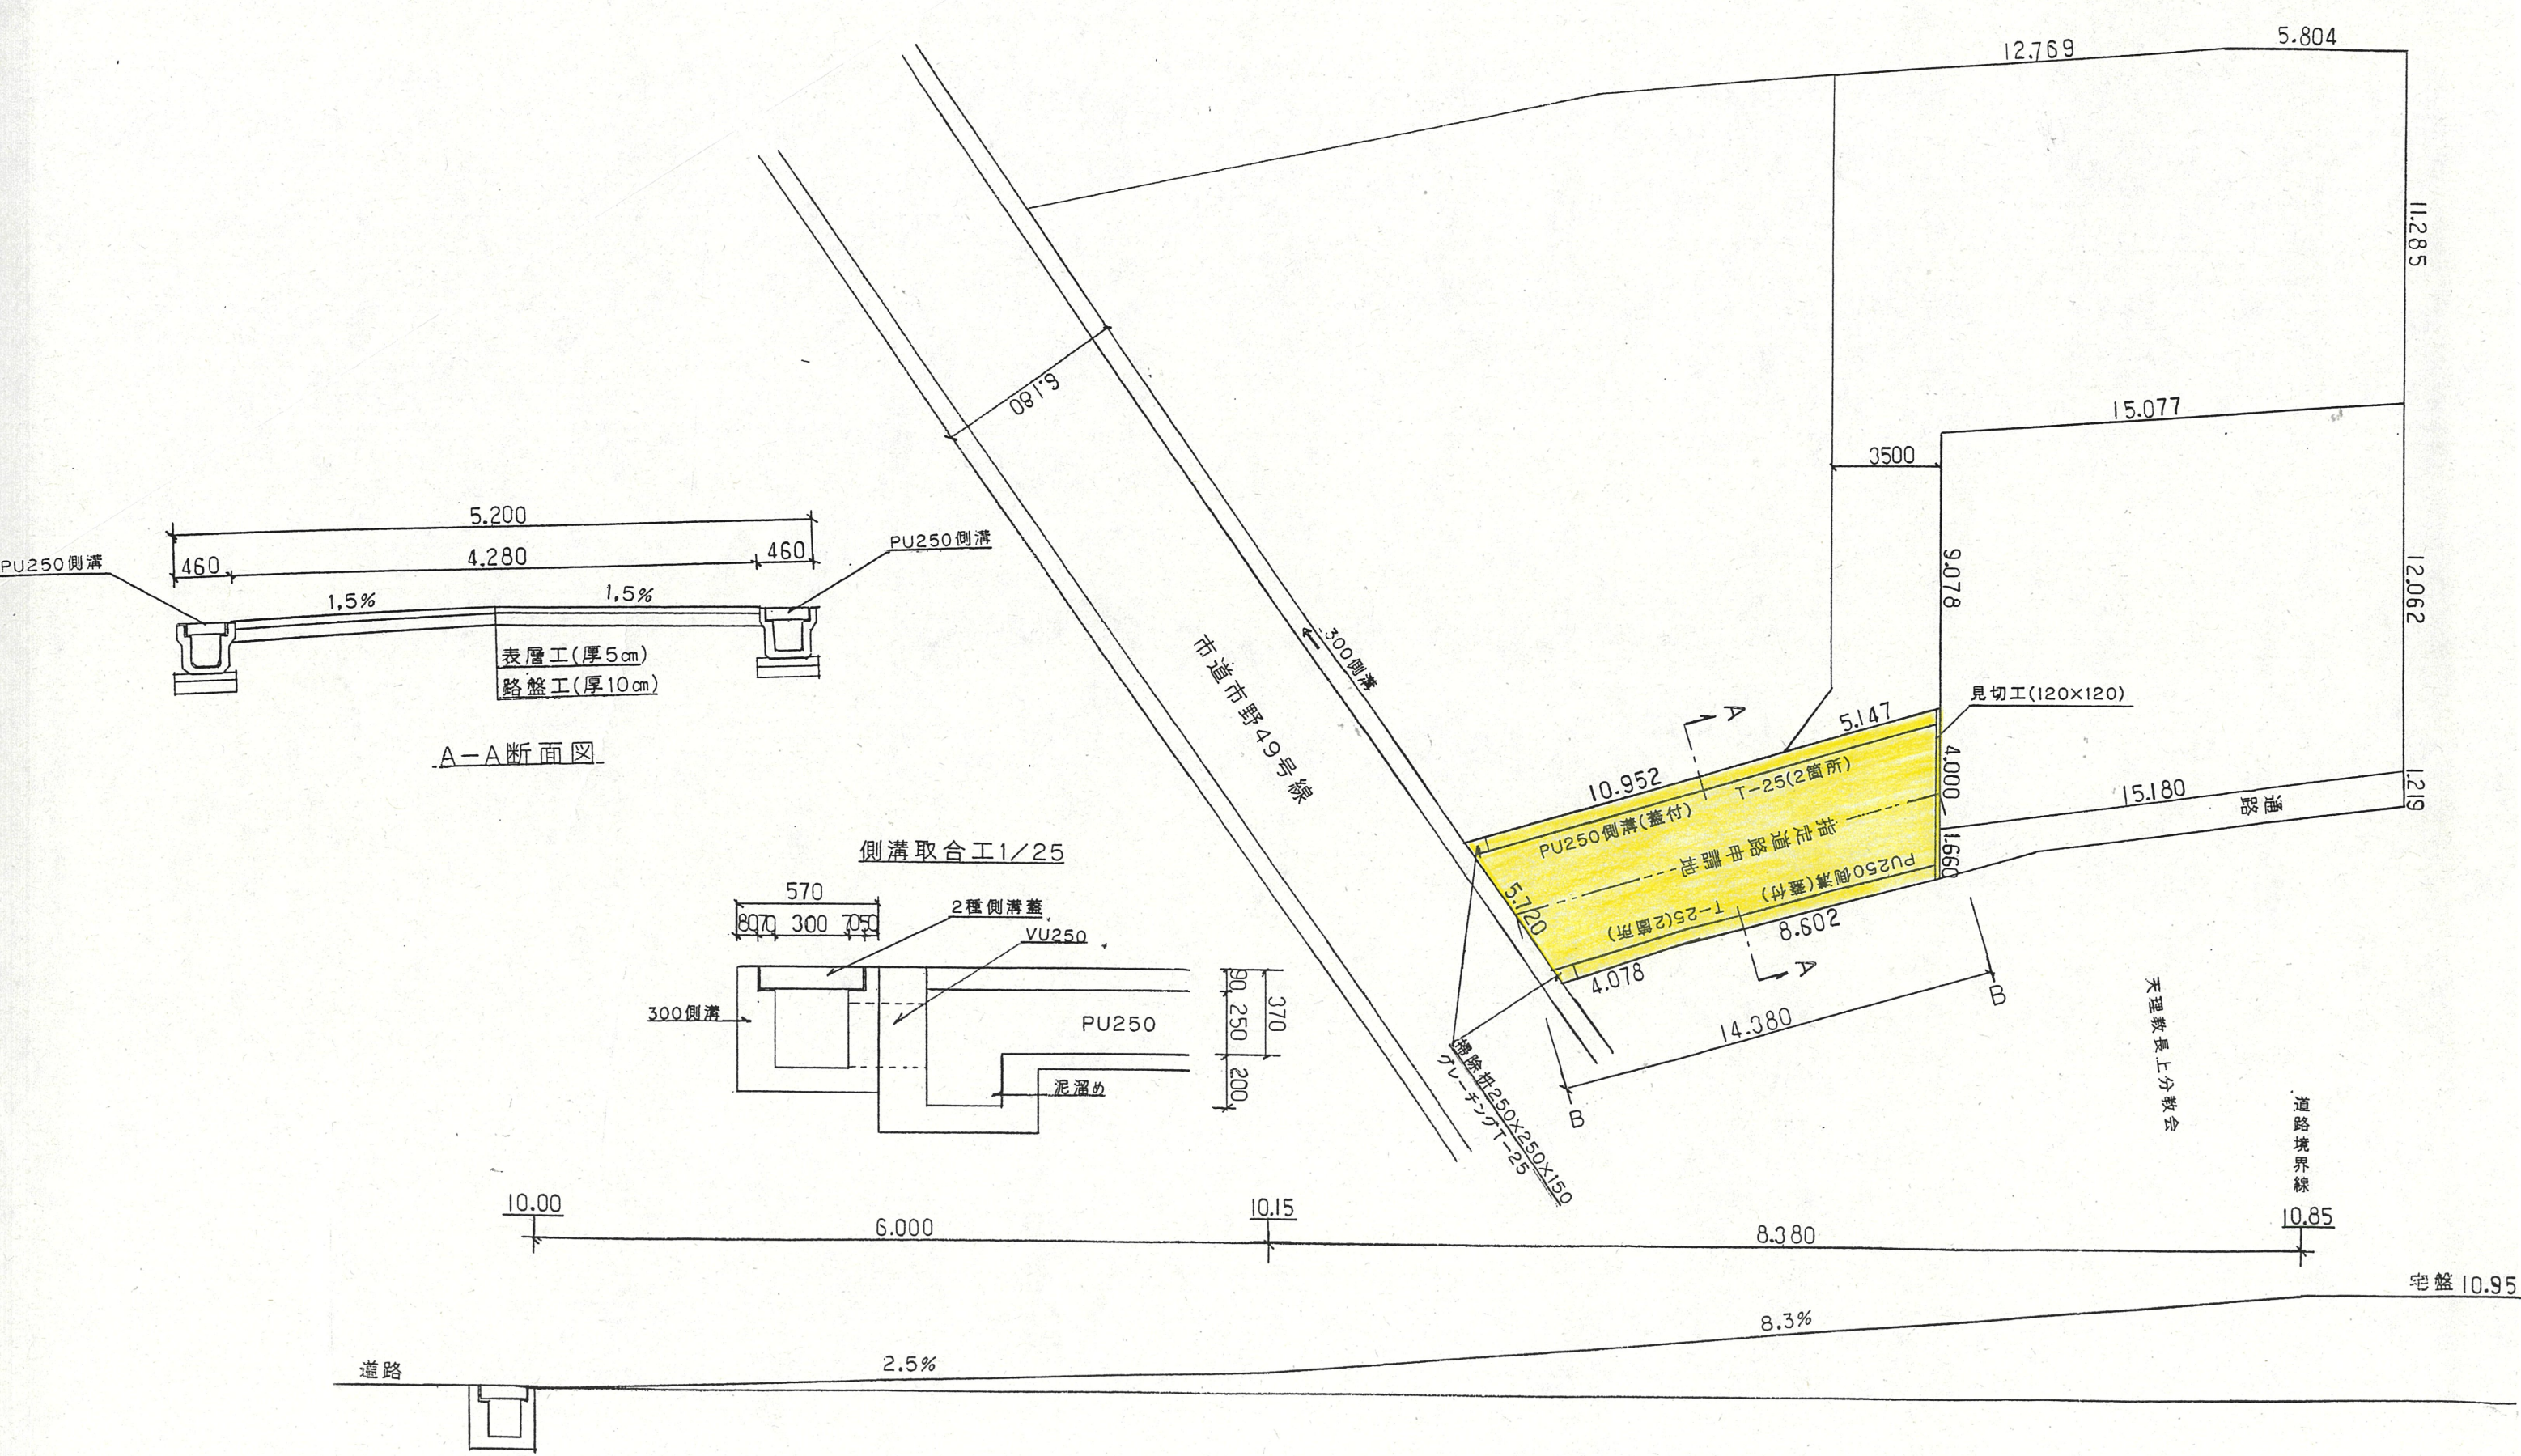

道路位置指定図	指定番号	17-10
市野町 地内	指定年月日	H17.11.7

付近見取図

縮 尺 1/500

道路位置指定図	指定番号	17-10
市野町 地内	指定年月日	H17.11.7

指定道路縦断面図 1/50