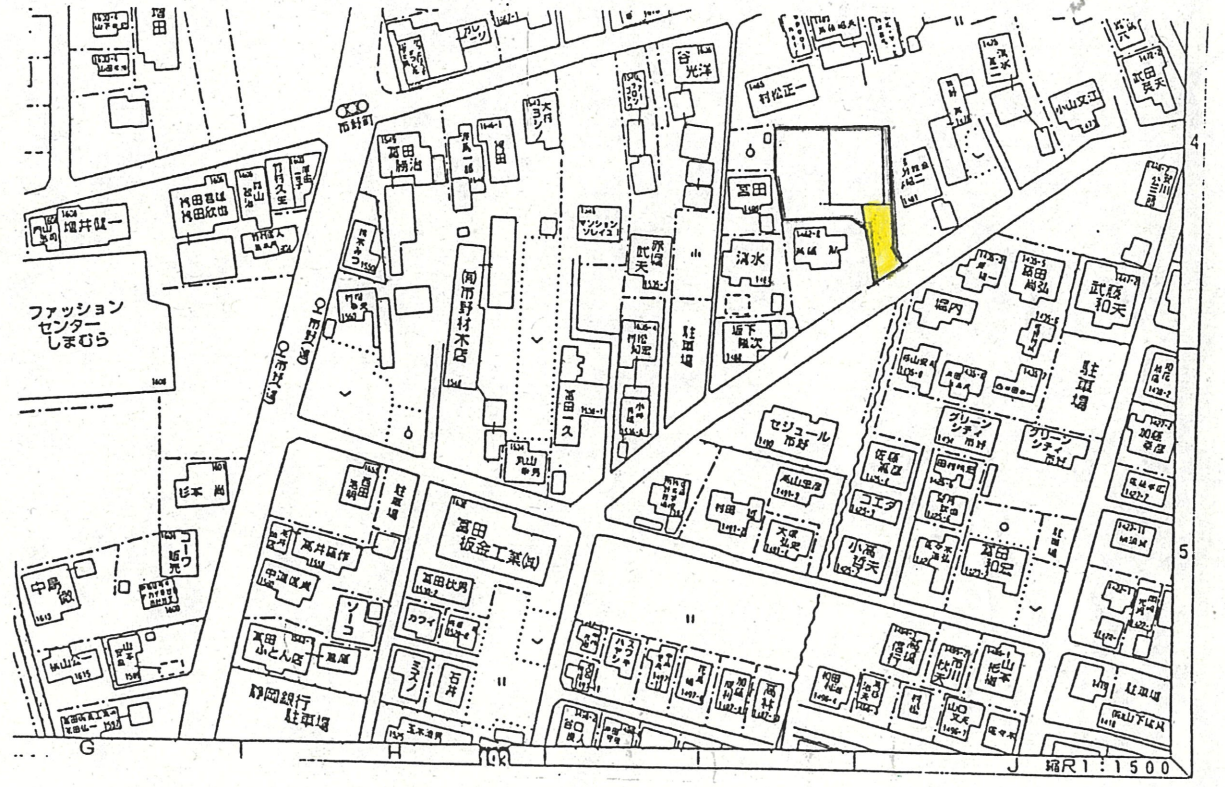

道路位置指定図	指定番号	17-10
市野町 地内	指定年月日	H17.11.7

付近見取図

縮 尺 1/500

道路位置指定図	指定番号	17-10
市野町 地内	指定年月日	H17.11.7

指定道路縦断面図 1/50