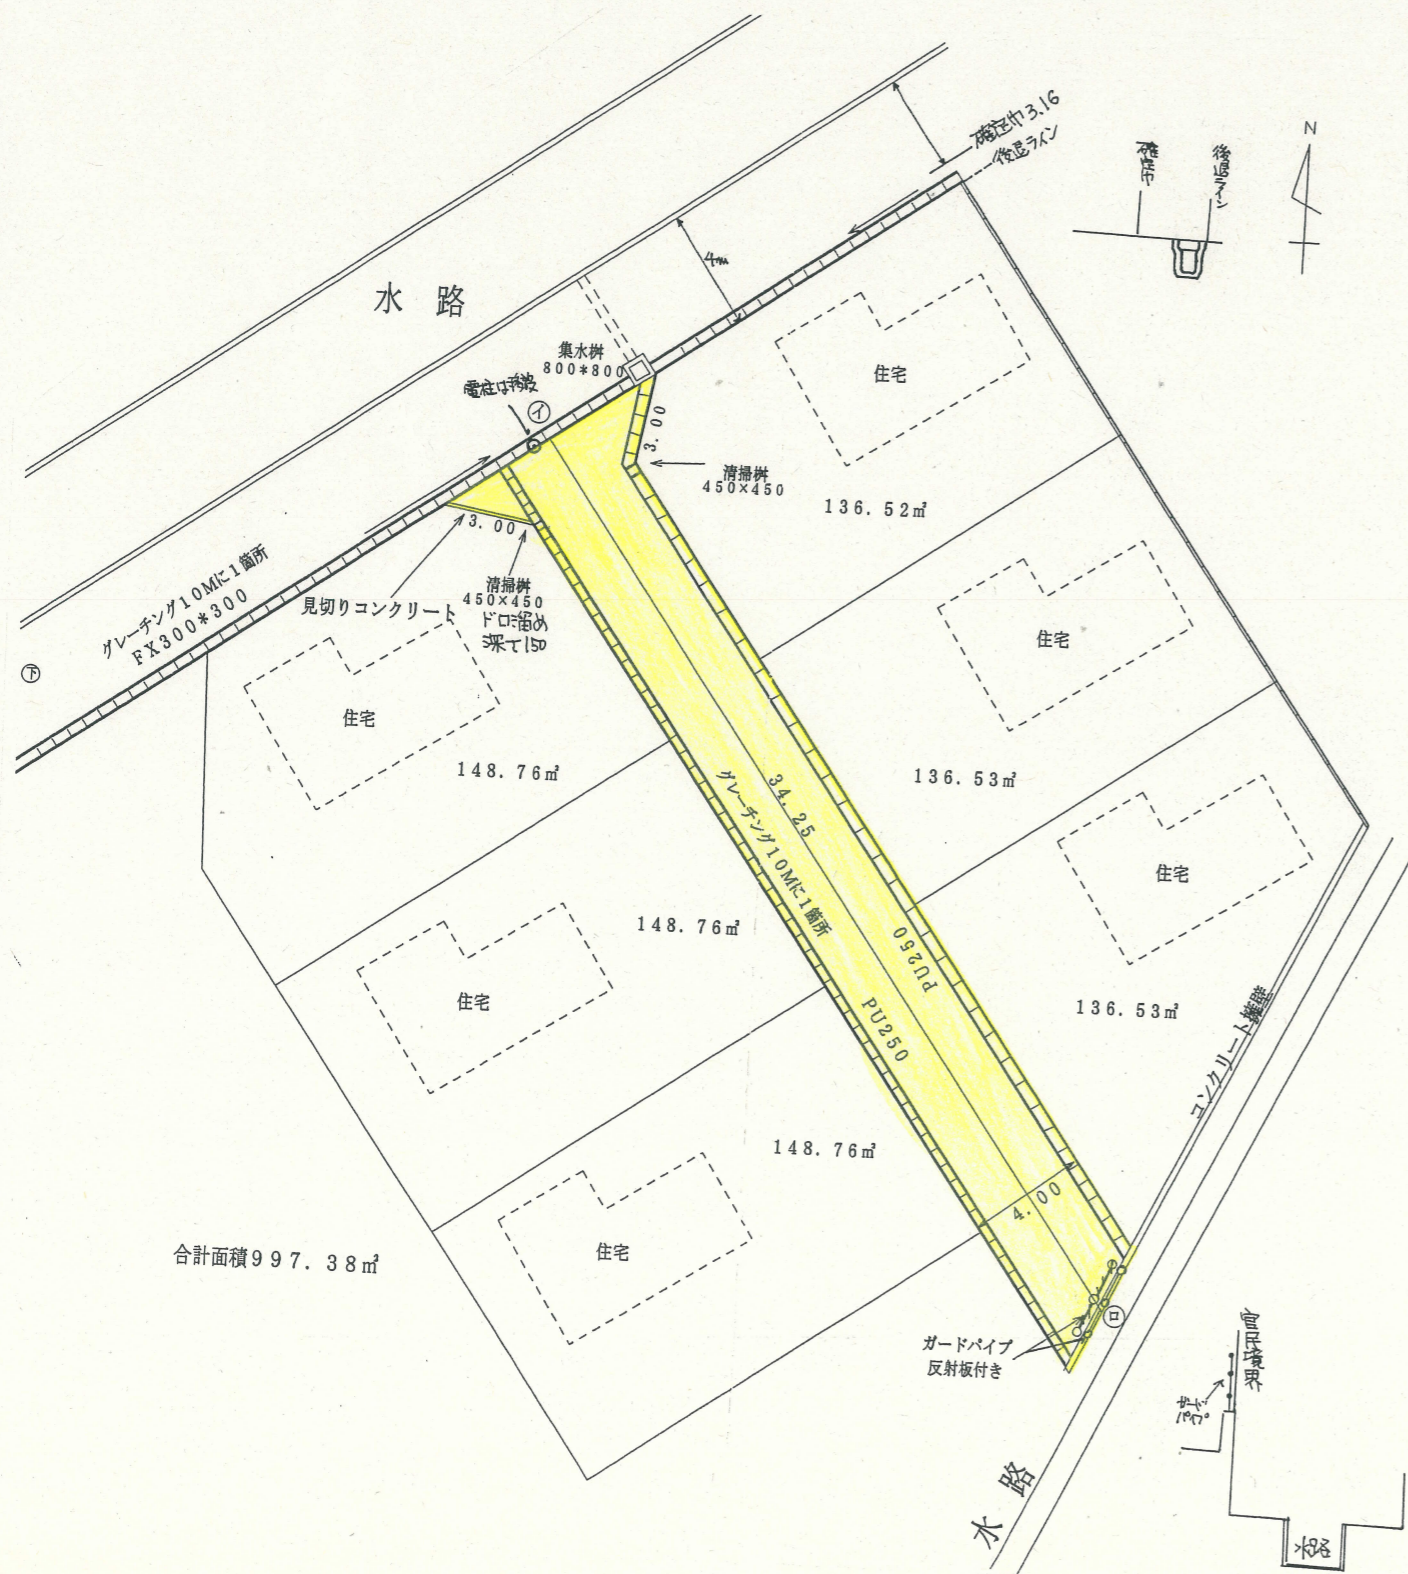

道路位置指定図	指定番号	16-15
上島一丁目 地内	指定年月日	H17.9.20

道路断面図

付近見取図

縮尺  $\frac{1}{600}$