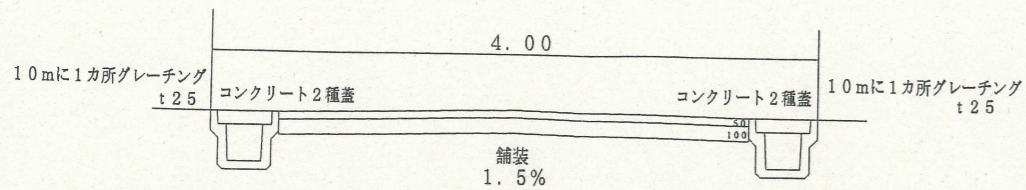

道路位置指定図	指定番号	16-15
上島一丁目 地内	指定年月日	H17.9.20

道路断面図

付近見取図

縮尺  $\frac{1}{600}$