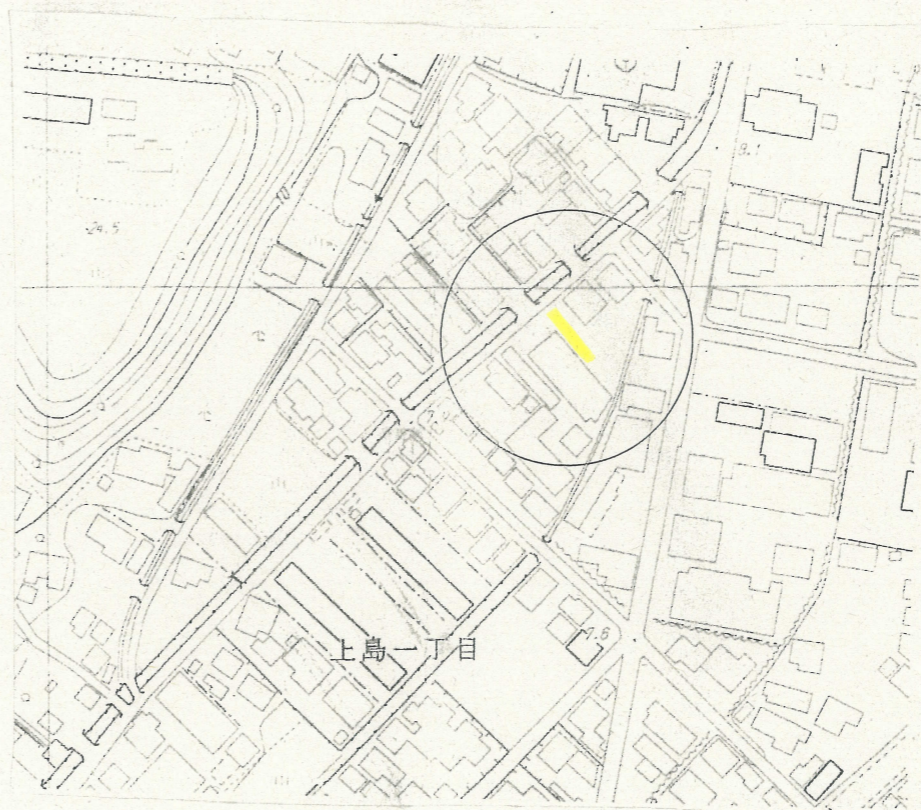

道路位置指定図	指定番号	16-15
上島一丁目 地内	指定年月日	H17.9.20

道路断面図

付近見取図

縮尺  $\frac{1}{600}$