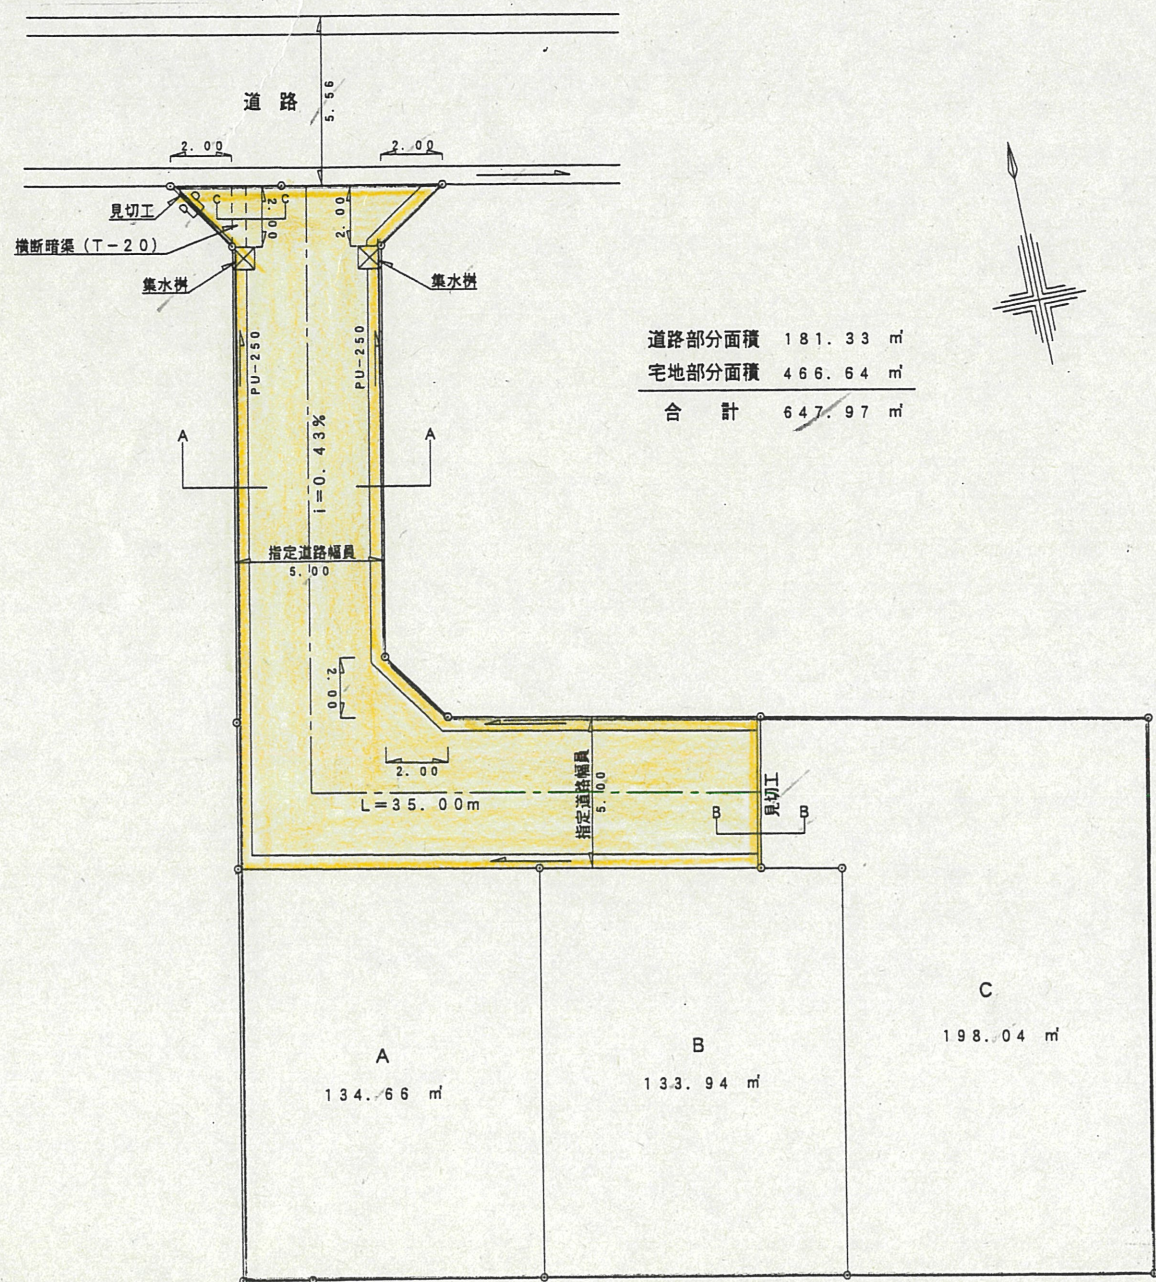

付近見取図

地籍図 (実測図及び公図写し)

実測図 1:250

道路断面図

A-A 断面図 1:50

B-B 断面図 1:20

集水樹 1:20

PU-250 1:20

C-C 断面図 1:20

公図写 1:500

1431-2 公道 24㎡ 浜松市
1634-2 公道 25㎡ 浜松市

道路位置指定図	指定番号	13-5
高塚町地内	指定年月日	H13.7.18