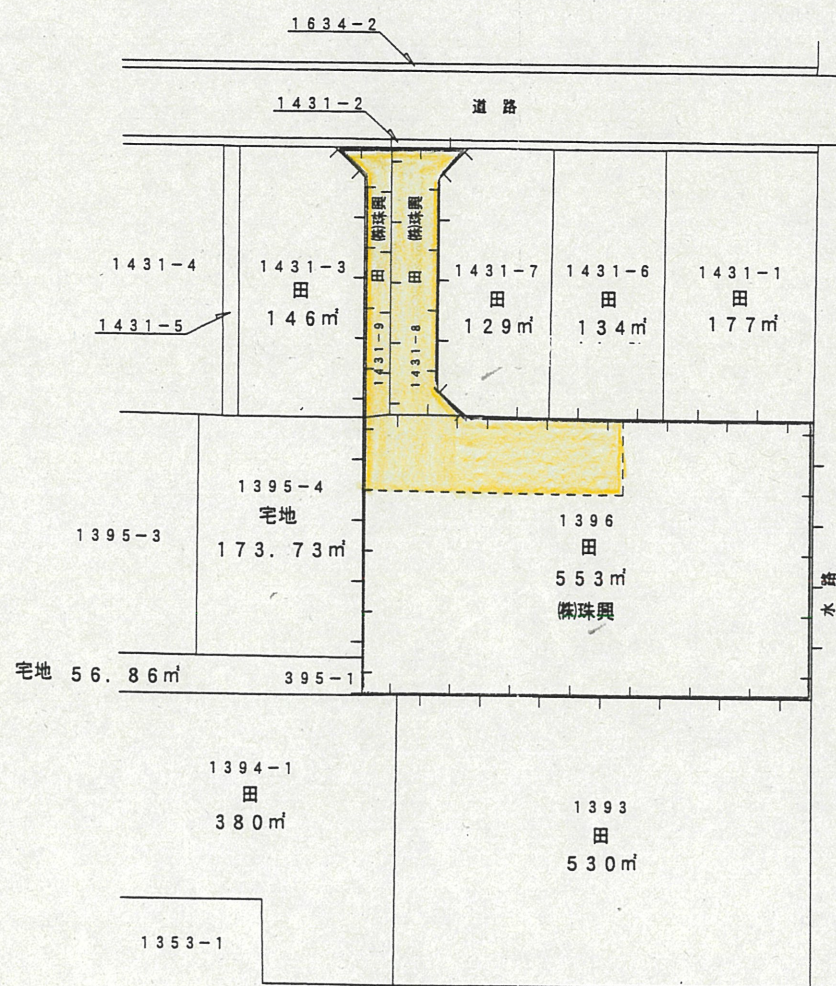

付近見取図

地籍図 (実測図及び公図写し)

実測図 1:250

道路断面図

A-A 断面図 1:50

B-B 断面図 1:20

集水樹 1:20

PU-250 1:20

C-C 断面図 1:20

公図写 1:500

1431-2 公道 24㎡ 浜松市
1634-2 公道 25㎡ 浜松市

道路位置指定図	指定番号	13-5
高塚町地内	指定年月日	H13.7.18