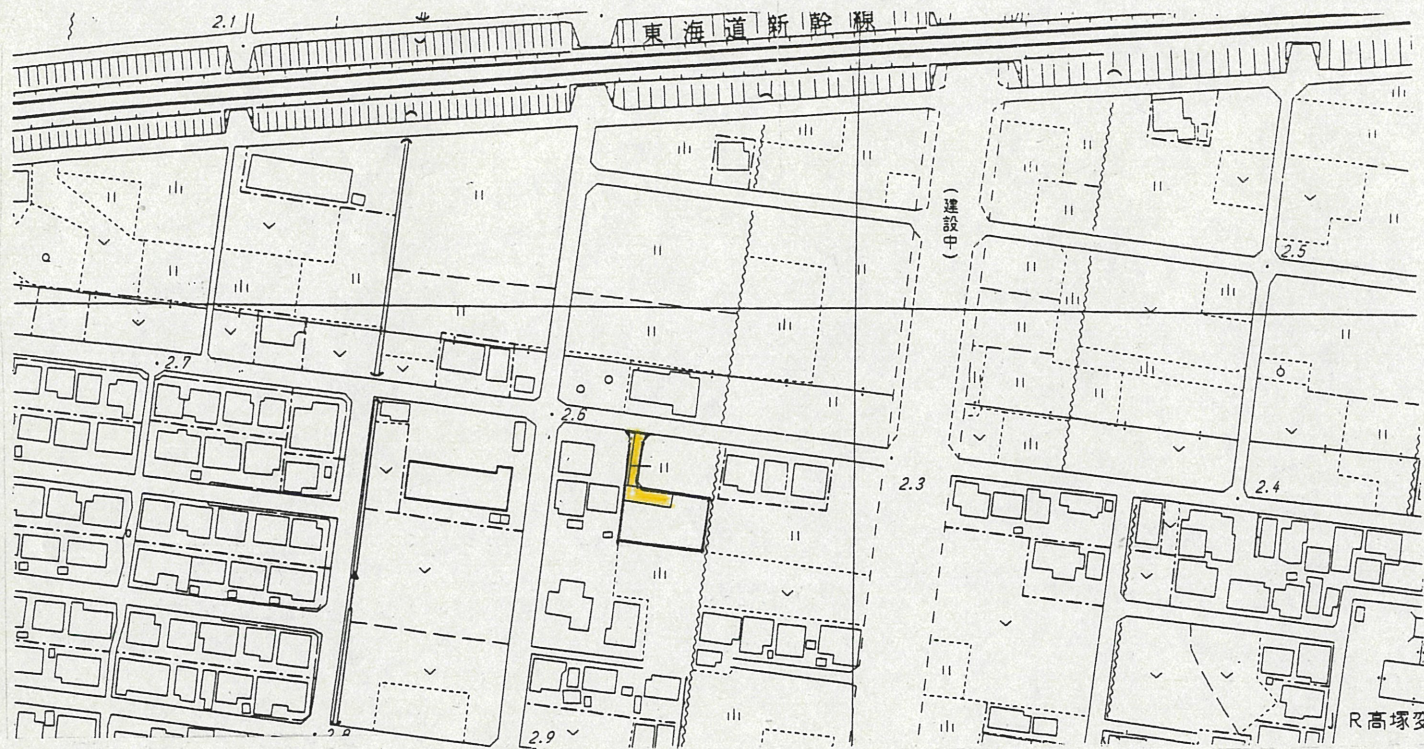

付近見取図

地籍図 (実測図及び公図写し)

実測図 1:250

道路断面図

A-A 断面図 1:50

B-B 断面図 1:20

集水樹 1:20

PU-250 1:20

C-C 断面図 1:20

公図写 1:500

1431-2 公道 24㎡ 浜松市
1634-2 公道 25㎡ 浜松市

道路位置指定図	指定番号	13-5
高塚町地内	指定年月日	H13.7.18