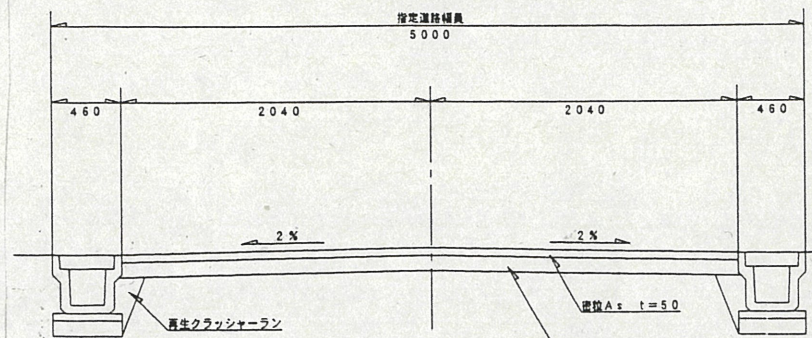

付近見取図

地籍図 (実測図及び公図写し)

実測図 1:250

道路断面図

A-A 断面図 1:50

B-B 断面図 1:20

集水樹 1:20

PU-250 1:20

C-C 断面図 1:20

公図写 1:500

1431-2 公道 24㎡ 浜松市
1634-2 公道 25㎡ 浜松市

道路位置指定図	指定番号	13-5
高塚町地内	指定年月日	H13.7.18