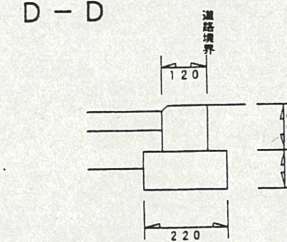

付近見取図

地籍図 (実測図及び公図写し)

実測図 1:250

道路断面図

A-A 断面図 1:50

B-B 断面図 1:20

集水樹 1:20

PU-250 1:20

C-C 断面図 1:20

公図写 1:500

1431-2 公道 24㎡ 浜松市
1634-2 公道 25㎡ 浜松市

道路位置指定図	指定番号	13-5
高塚町地内	指定年月日	H13.7.18