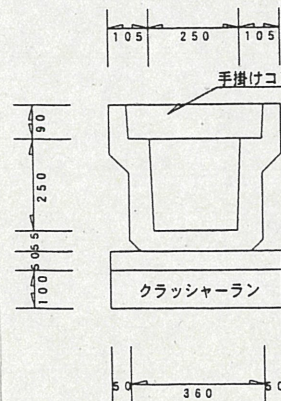

付近見取図

地籍図 (実測図及び公図写し)

実測図 1:250

道路断面図

A-A 断面図 1:50

B-B 断面図 1:20

集水樹 1:20

PU-250 1:20

C-C 断面図 1:20

公図写 1:500

1431-2 公道 24㎡ 浜松市
1634-2 公道 25㎡ 浜松市

道路位置指定図	指定番号	13-5
高塚町地内	指定年月日	H13.7.18