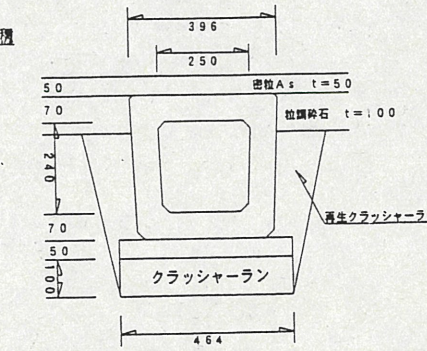

付近見取図

地籍図 (実測図及び公図写し)

実測図 1:250

道路断面図

A-A 断面図 1:50

B-B 断面図 1:20

集水樹 1:20

PU-250 1:20

C-C 断面図 1:20

公図写 1:500

1431-2 公道 24㎡ 浜松市
1634-2 公道 25㎡ 浜松市

道路位置指定図	指定番号	13-5
高塚町地内	指定年月日	H13.7.18