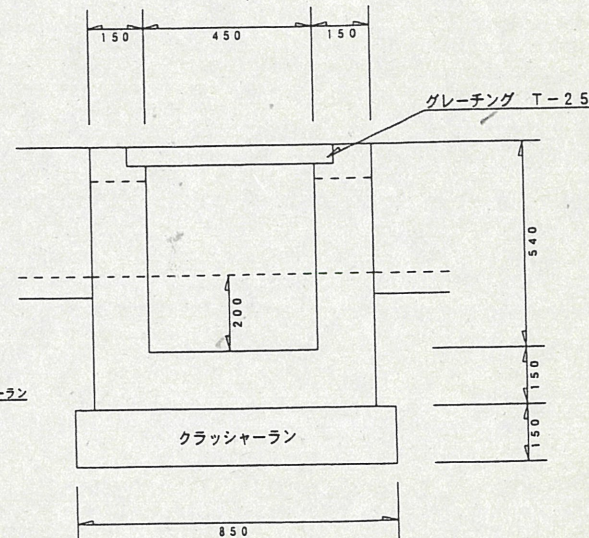

付近見取図

地籍図 (実測図及び公図写し)

実測図 1:250

道路断面図

A-A 断面図 1:50

B-B 断面図 1:20

集水樹 1:20

PU-250 1:20

C-C 断面図 1:20

公図写 1:500

1431-2 公道 24㎡ 浜松市
1634-2 公道 25㎡ 浜松市

道路位置指定図	指定番号	13-5
高塚町地内	指定年月日	H13.7.18