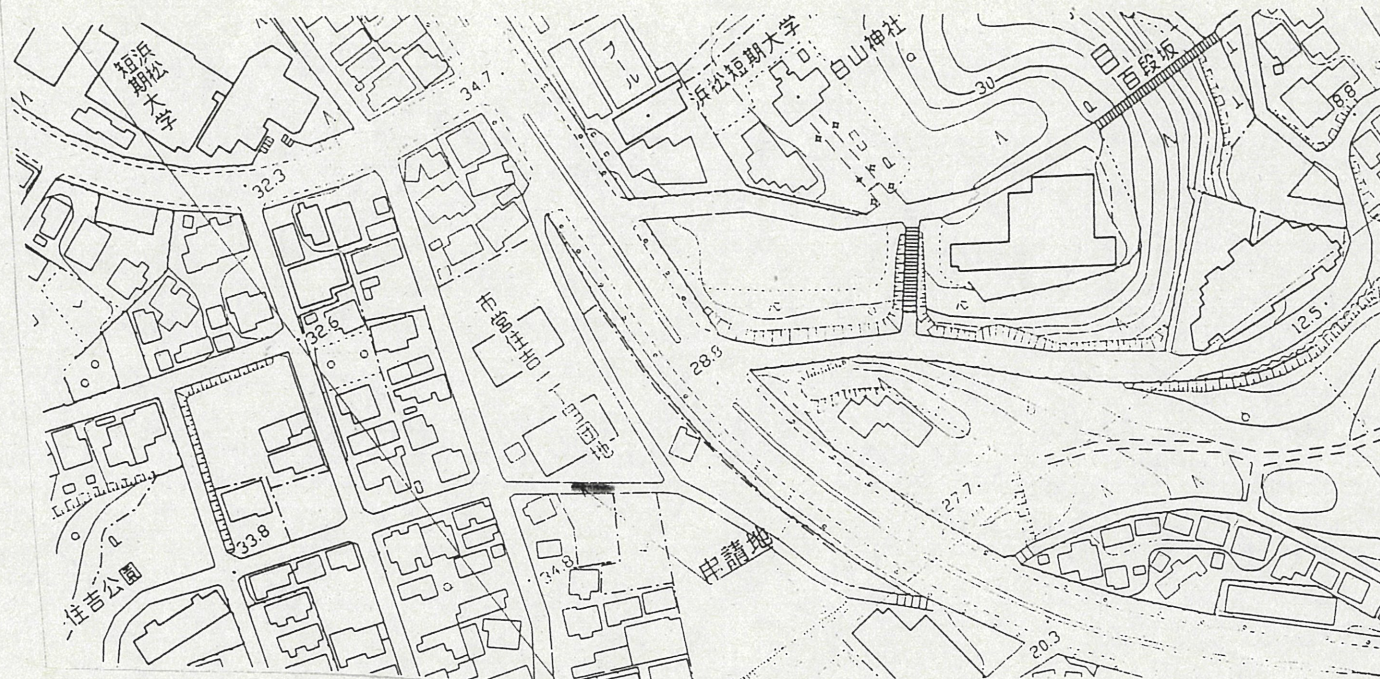

4 付近見取図

道路位置指定図	指定番号	13-20
住吉一丁目 地内	指定年月日	H14.8.22

道路断面図

道路位置指定図	指定番号	13-20
住吉一丁目 地内	指定年月日	4/4、8、22

地籍図 (実測図及び公図写し)