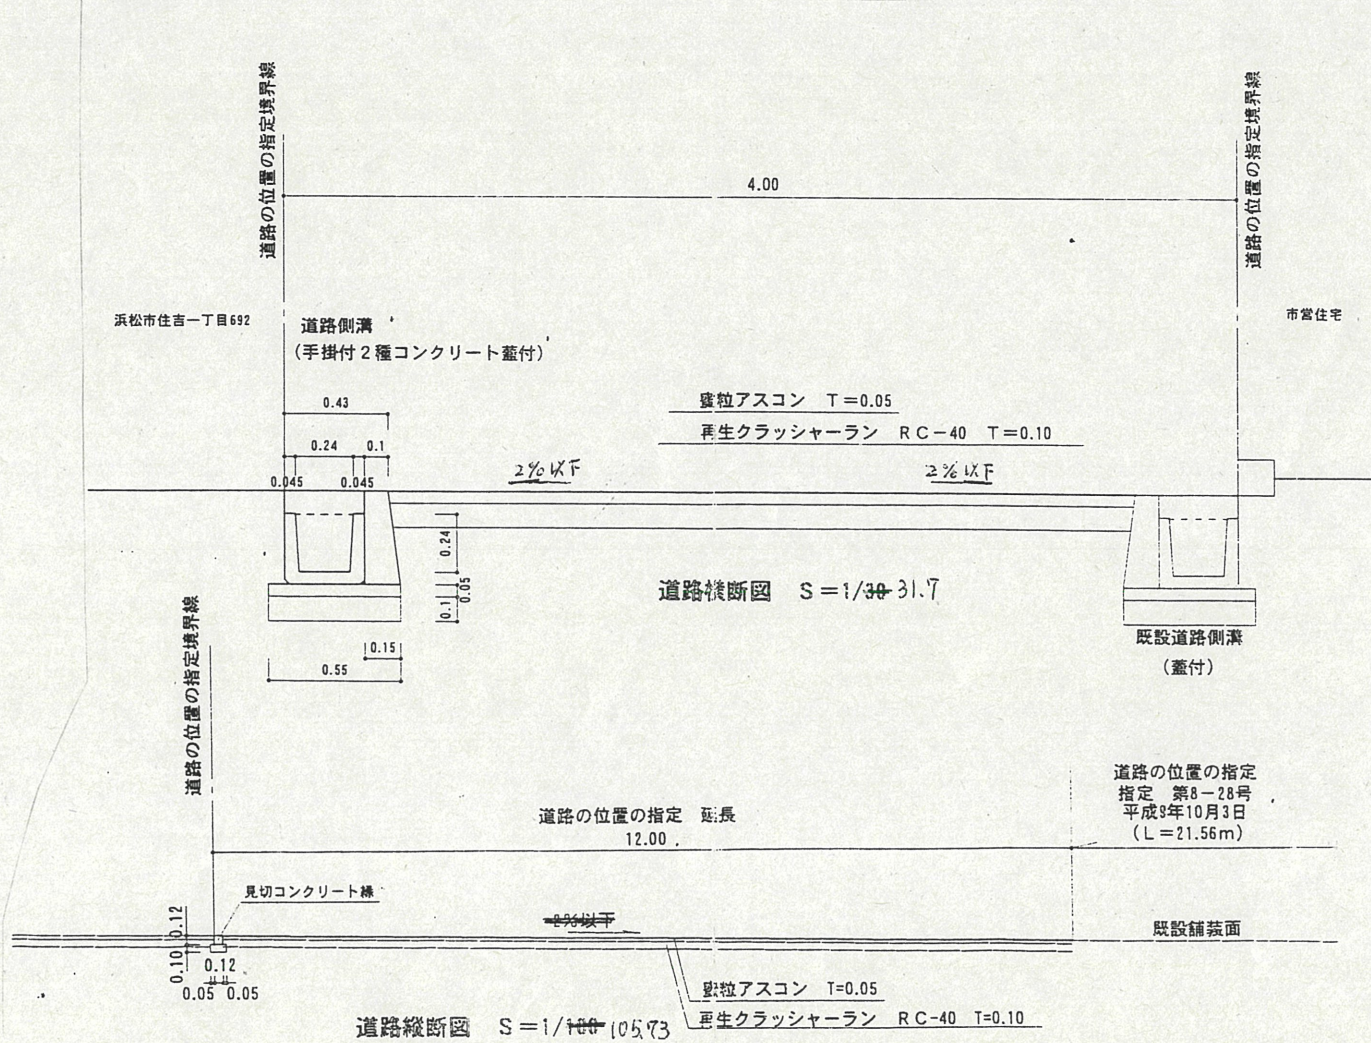

4 付近見取図

道路位置指定図	指定番号	13-20
住吉一丁目 地内	指定年月日	H14.8.22

道路断面図

道路位置指定図	指定番号	13-20
住吉一丁目 地内	指定年月日	4/4、8、22

地籍図 (実測図及び公図写し)