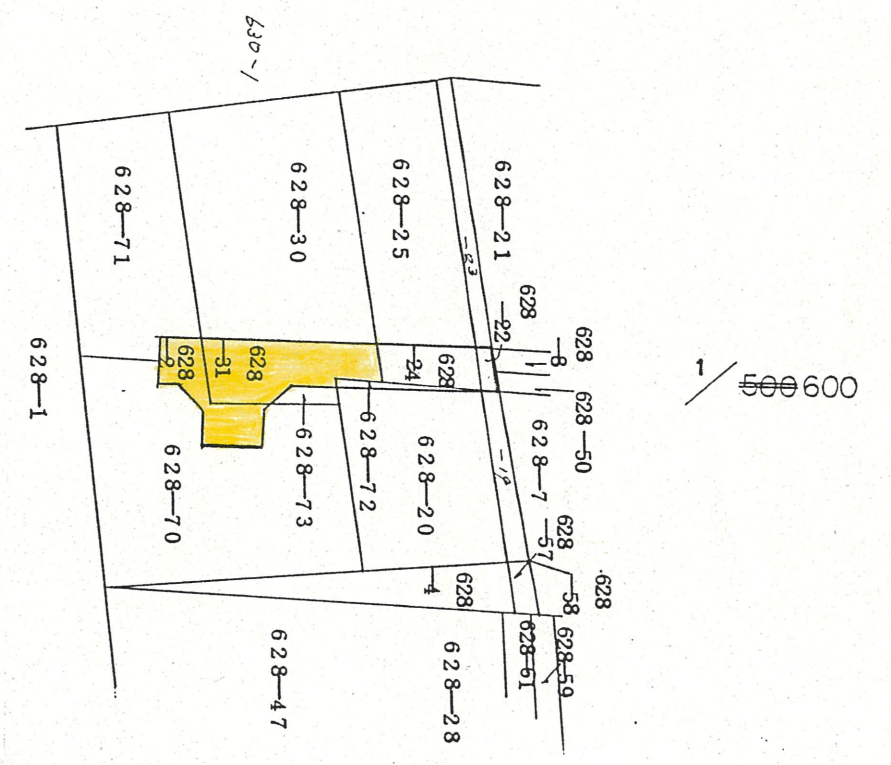

1 附近見取図

2 断面図

道路位置指定図	指定番号	1-7
泉二丁目 地内	指定年月日	H 1. 8.29

既指定道路 昭和三十二年六月十三日 告建第991号

U-240 既指定道路