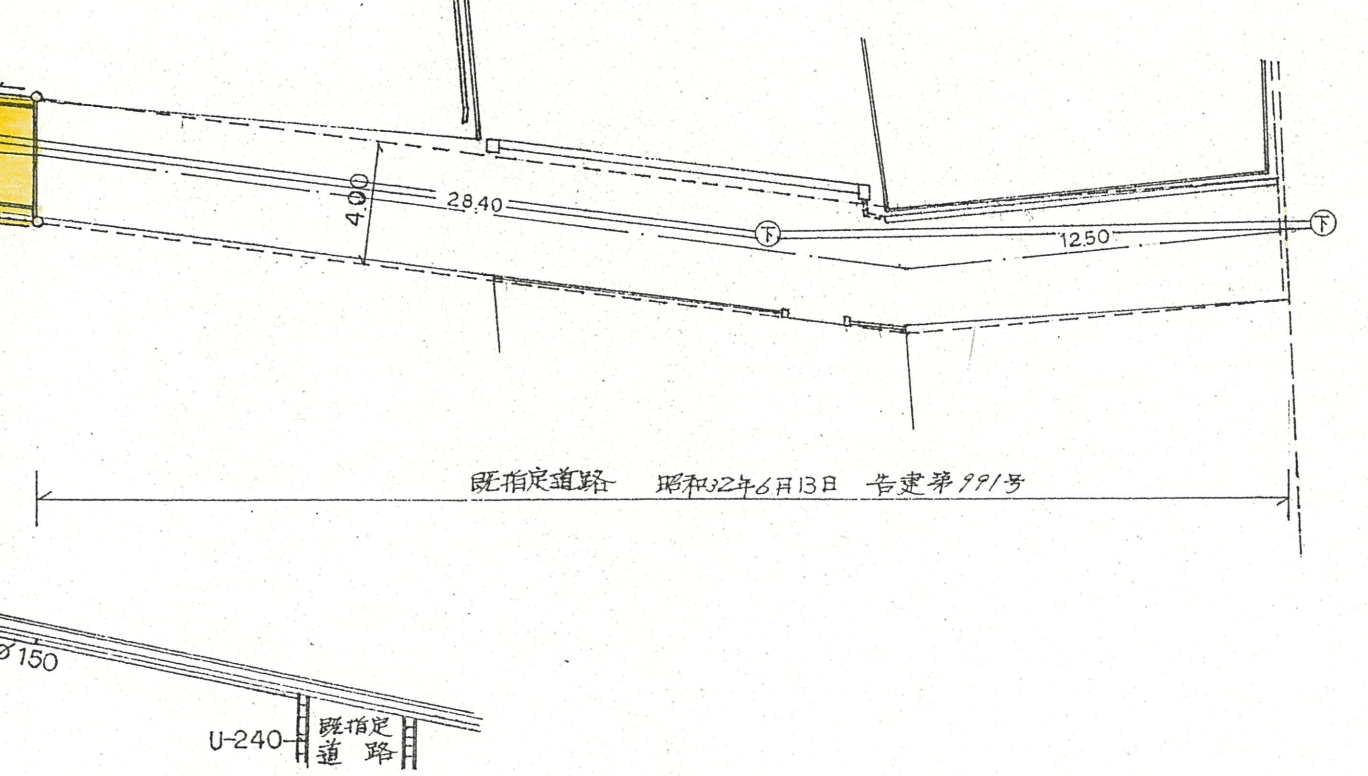

1 附近見取図

2 断面図

道路位置指定図	指定番号	1-7
泉二丁目 地内	指定年月日	H 1. 8.29

既指定道路 昭和三十二年六月十三日 告建第991号

U-240 既指定道路