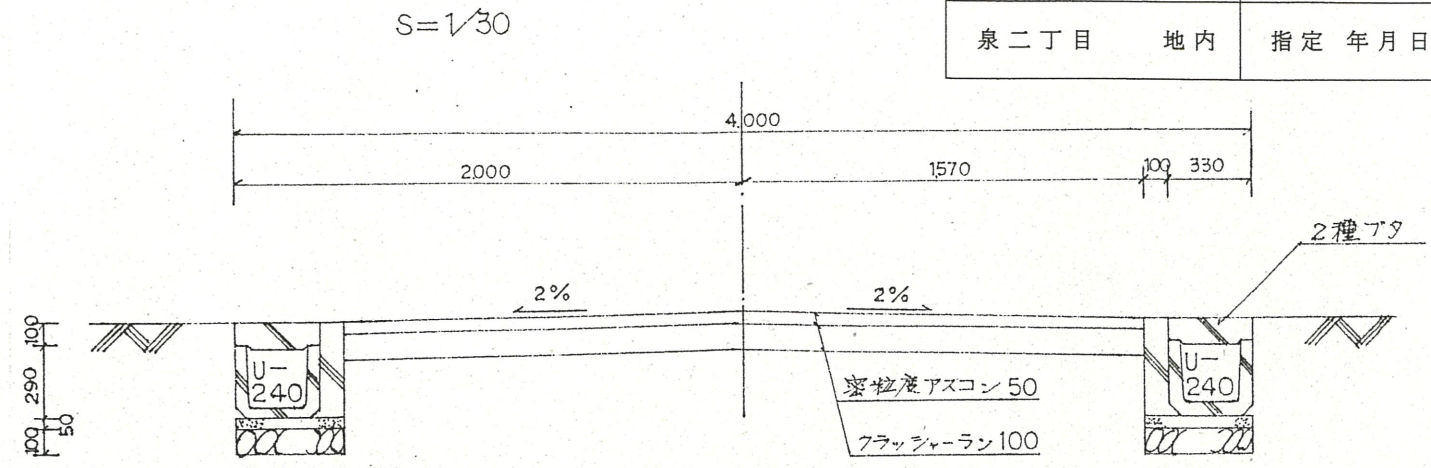

1 附近見取図

2 断面図

道路位置指定図	指定番号	1-7
泉二丁目 地内	指定年月日	H 1. 8.29

既指定道路 昭和三十二年六月十三日 告建第991号

U-240 既指定道路