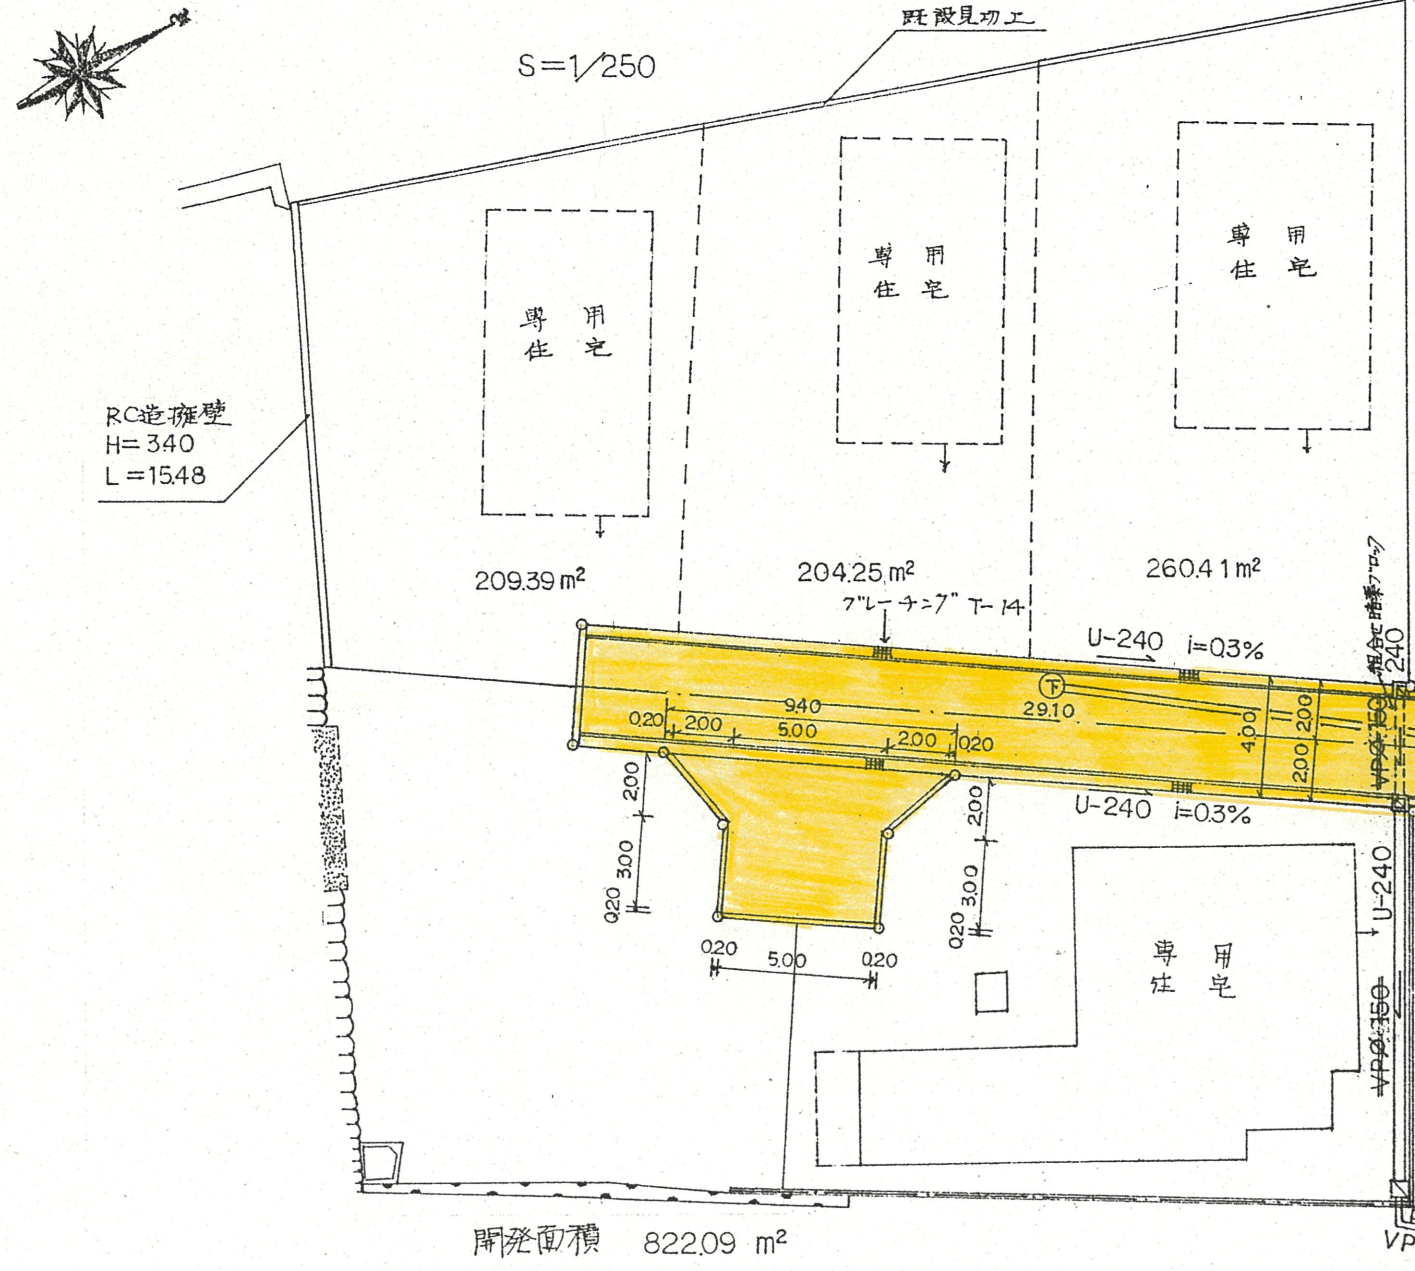

1 附近見取図

2 断面図

道路位置指定図	指定番号	1-7
泉二丁目 地内	指定年月日	H 1. 8.29

既指定道路 昭和三十二年六月十三日 告建第991号

U-240 既指定道路