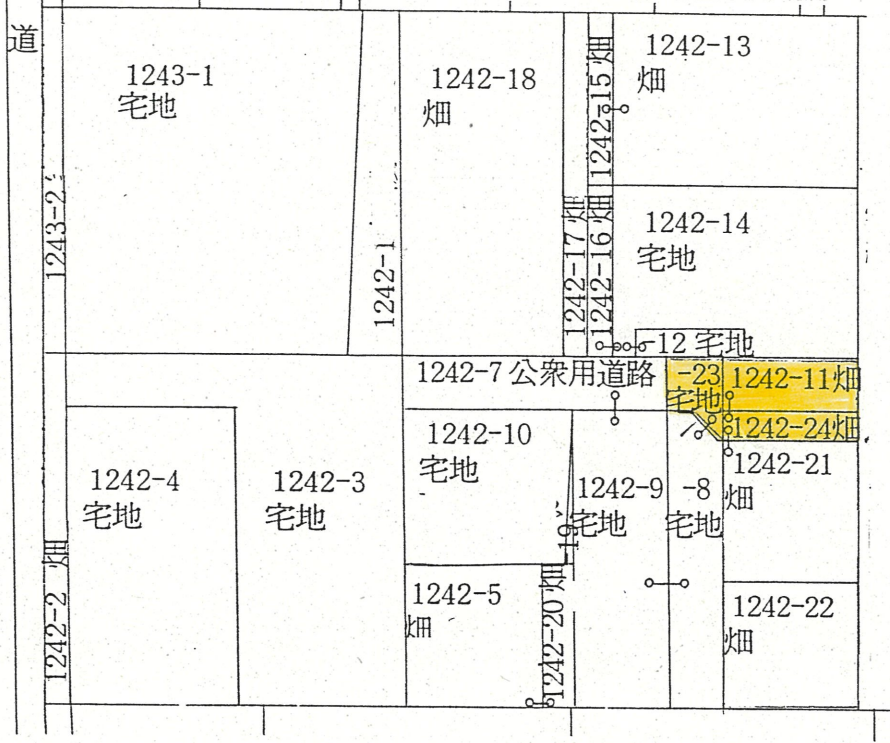

道路位置指定図	指定番号	1-3
萩丘二丁目 地内	指定年月日	H 1. 8. 31

1 附近見取図

2 断面図

実測
S=1:250