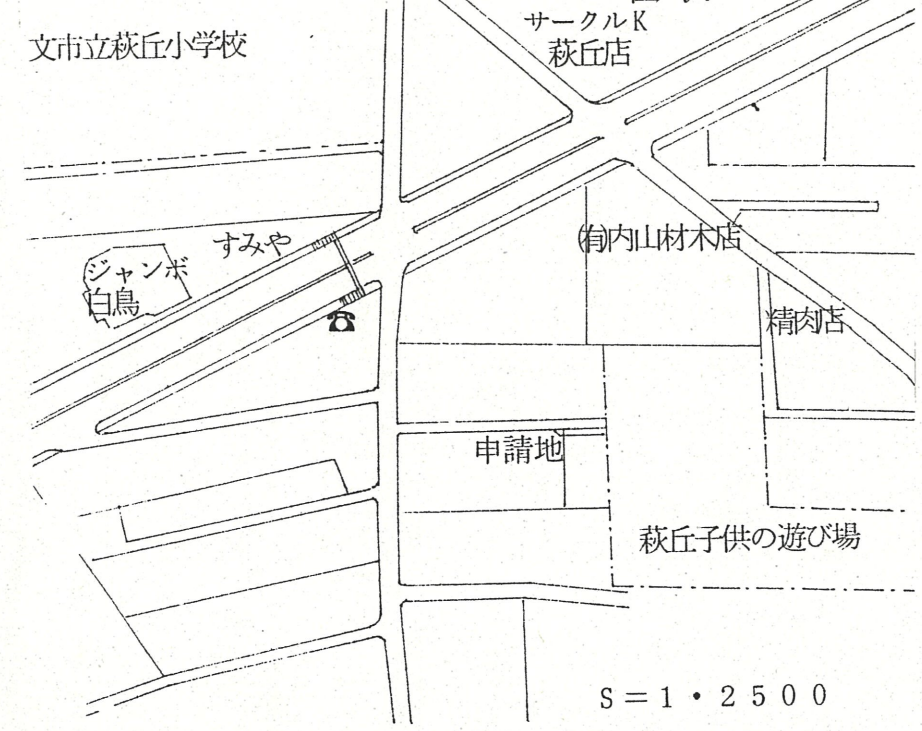

道路位置指定図	指定番号	1-3
萩丘二丁目 地内	指定年月日	H 1. 8. 31

1 附近見取図

2 断面図

実測
S=1:250