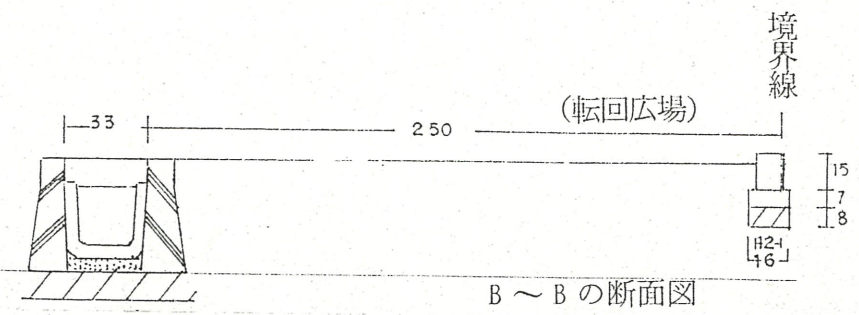

道路位置指定図	指定番号	1-3
萩丘二丁目 地内	指定年月日	H 1. 8. 31

1 附近見取図

2 断面図

実測
S=1:250