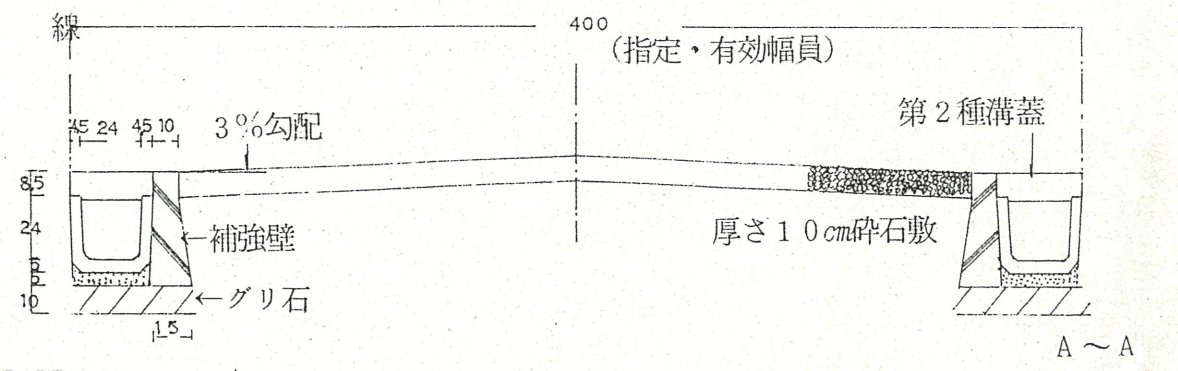

道路位置指定図	指定番号	1-3
萩丘二丁目 地内	指定年月日	H 1. 8. 31

1 附近見取図

2 断面図

実測
S=1:250