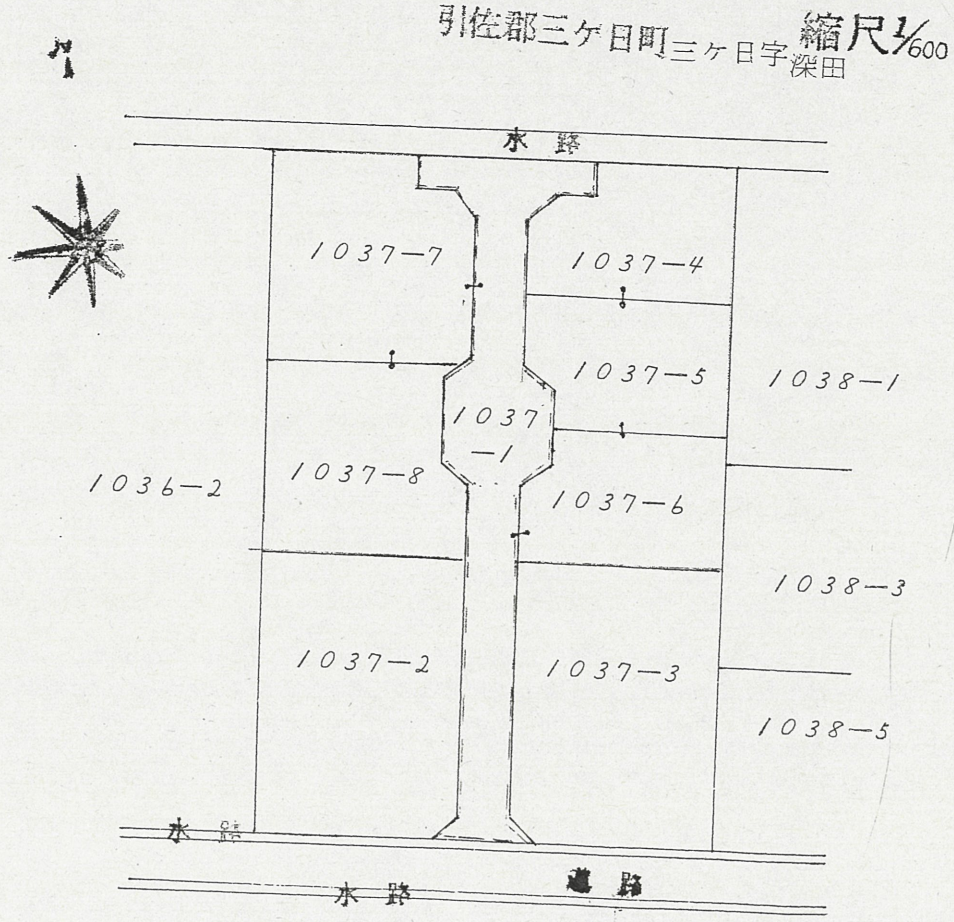

道路位置指定図	指定番号	土第 60-5
三ヶ日町三ヶ日地内	指定年月日	S60.12.4

地籍図 (実測図及び公図写し)
(宛先面積 1288㎡)

公図写
引佐郡三ヶ日町三ヶ日字深田

道路位置指定図	指定番号	土第 60-5
三ヶ日町三ヶ日地内	指定年月日	S60.12.4

地籍図 (実測図及び公図写し)
(売地面積 1288 m²)

公図写
引佐郡三ヶ日町三ヶ日字深田