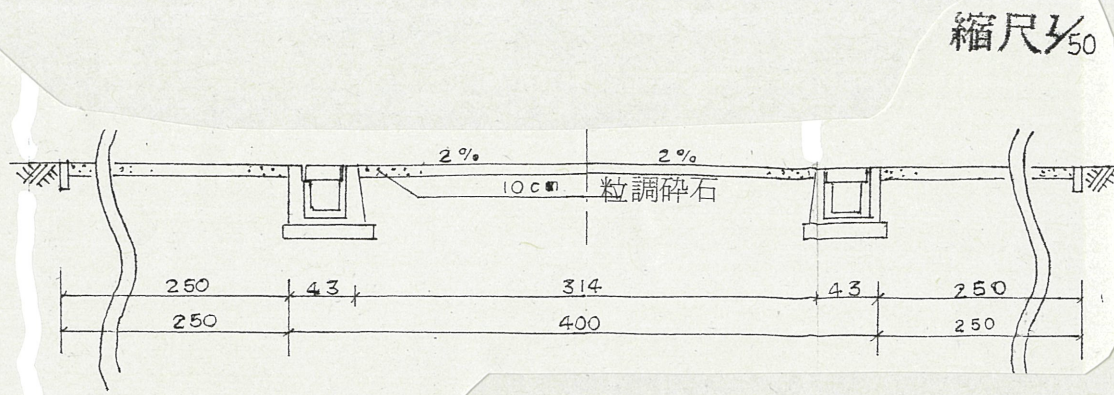

道路位置指定図	指定番号	土第 60-5
三ヶ日町三ヶ日地内	指定年月日	S60.12.4

地籍図 (実測図及び公図写し)
(宛先面積 1288㎡)

公図写
引佐郡三ヶ日町三ヶ日字深田

道路位置指定図	指定番号	土第 60-5
三ヶ日町三ヶ日地内	指定年月日	S60.12.4

地籍図 (実測図及び公図写し)
(売地面積 1288 m²)

公図写
引佐郡三ヶ日町三ヶ日字深田