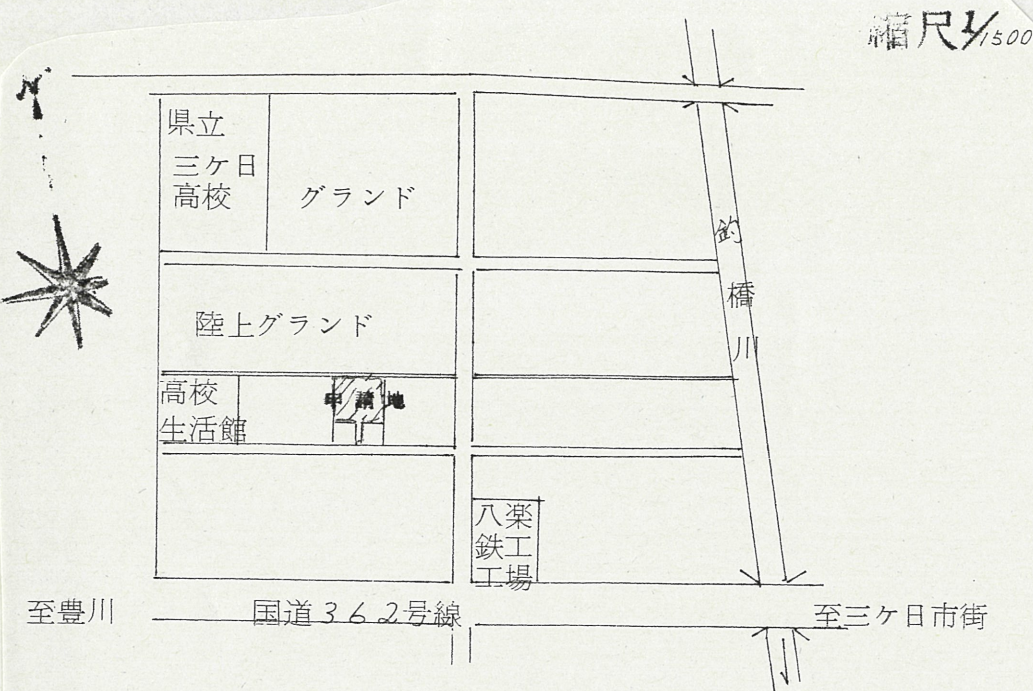

道路位置指定図	指定番号	土第 60-5
三ヶ日町三ヶ日地内	指定年月日	S60.12.4

地籍図 (実測図及び公図写し)
(宛先面積 1288㎡)

公図写
引佐郡三ヶ日町三ヶ日字深田

道路位置指定図	指定番号	土第 60-5
三ヶ日町三ヶ日地内	指定年月日	S60.12.4

地籍図 (実測図及び公図写し)
(売地面積 1288 m²)

公図写
引佐郡三ヶ日町三ヶ日字深田