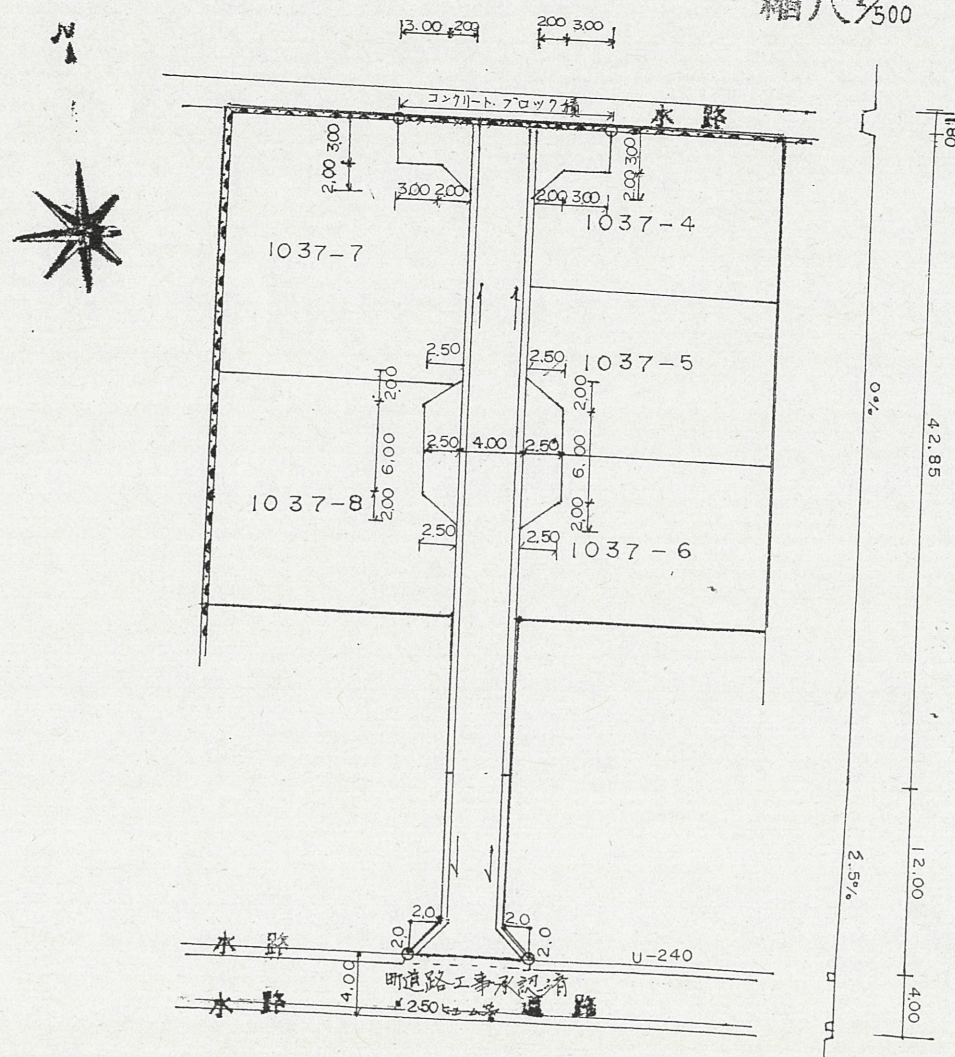

道路位置指定図	指定番号	土第 60-5
三ヶ日町三ヶ日地内	指定年月日	S60.12.4

地籍図 (実測図及び公図写し)
(宛先面積 1288㎡)

公図写
引佐郡三ヶ日町三ヶ日字深田

道路位置指定図	指定番号	土第 60-5
三ヶ日町三ヶ日地内	指定年月日	S60.12.4

地籍図 (実測図及び公図写し)
(売地面積 1288 m²)

公図写
引佐郡三ヶ日町三ヶ日字深田