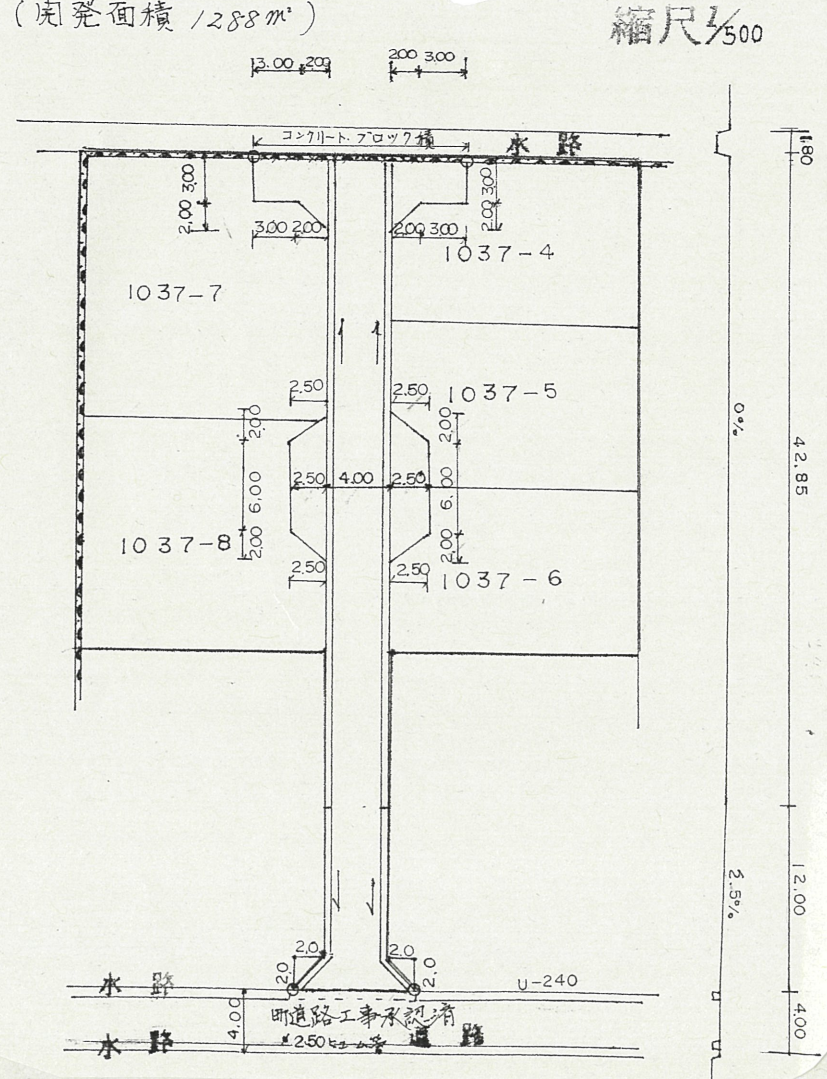

道路位置指定図	指定番号	土第 60-5
三ヶ日町三ヶ日地内	指定年月日	S60.12.4

地籍図 (実測図及び公図写し)
(宛先面積 1288㎡)

公図写
引佐郡三ヶ日町三ヶ日字深田

道路位置指定図	指定番号	土第 60-5
三ヶ日町三ヶ日地内	指定年月日	S60.12.4

地籍図 (実測図及び公図写し)
(売地面積 1288 m²)

公図写
引佐郡三ヶ日町三ヶ日字深田