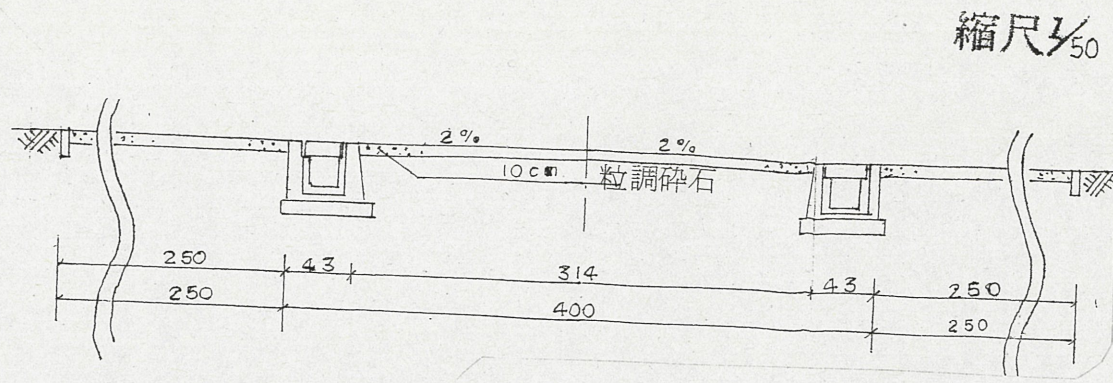

道路位置指定図	指定番号	土第 60-5
三ヶ日町三ヶ日地内	指定年月日	S60.12.4

地籍図 (実測図及び公図写し)
(宛先面積 1288㎡)

公図写
引佐郡三ヶ日町三ヶ日字深田

道路位置指定図	指定番号	土第 60-5
三ヶ日町三ヶ日地内	指定年月日	S60.12.4

地籍図 (実測図及び公図写し)
(売地面積 1288 m²)

公図写
引佐郡三ヶ日町三ヶ日字深田