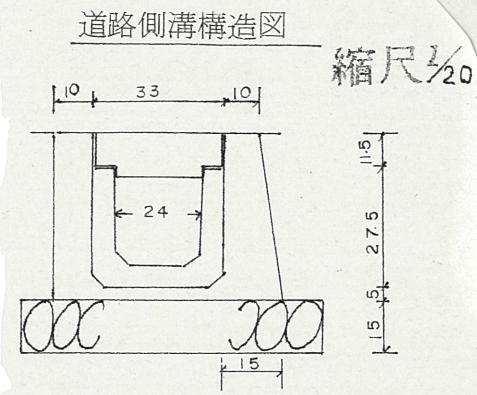

道路位置指定図	指定番号	土第 60-5
三ヶ日町三ヶ日地内	指定年月日	S60.12.4

地籍図 (実測図及び公図写し)
(宛先面積 1288㎡)

公図写
引佐郡三ヶ日町三ヶ日字深田

道路位置指定図	指定番号	土第 60-5
三ヶ日町三ヶ日地内	指定年月日	S60.12.4

地籍図 (実測図及び公図写し)
(売地面積 1288 m²)

公図写
引佐郡三ヶ日町三ヶ日字深田