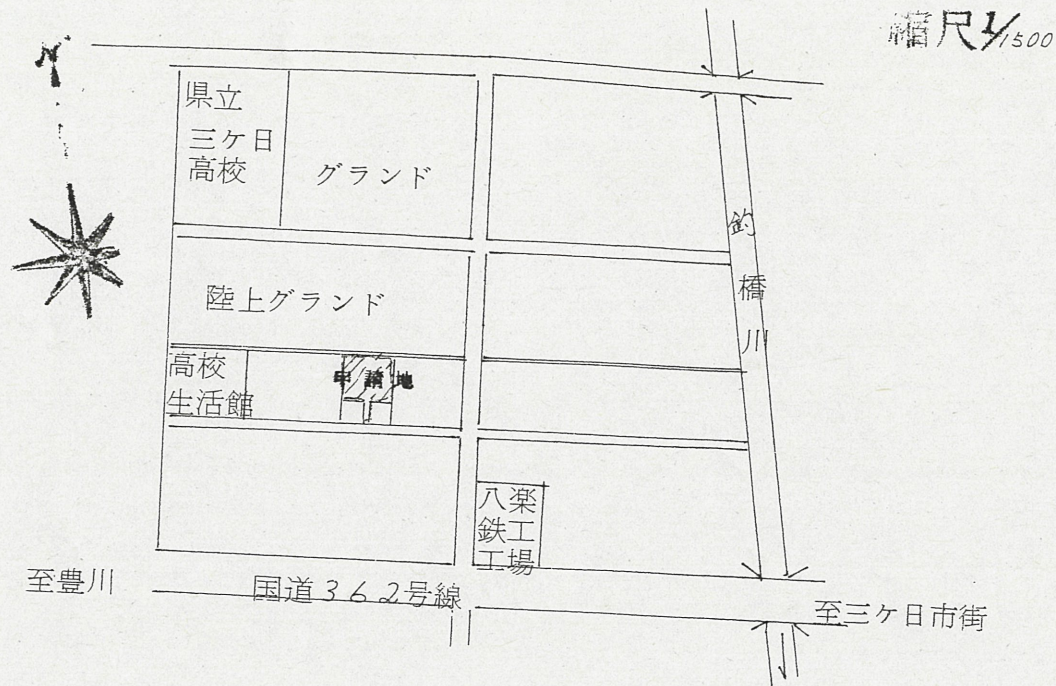

道路位置指定図	指定番号	土第 60-5
三ヶ日町三ヶ日地内	指定年月日	S60.12.4

地籍図 (実測図及び公図写し)
(宛先面積 1288㎡)

公図写
引佐郡三ヶ日町三ヶ日字深田

道路位置指定図	指定番号	土第 60-5
三ヶ日町三ヶ日地内	指定年月日	S60.12.4

地籍図 (実測図及び公図写し)
(売地面積 1288 m²)

公図写
引佐郡三ヶ日町三ヶ日字深田