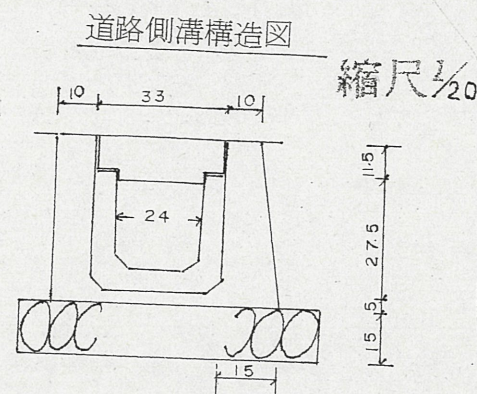

道路位置指定図	指定番号	土第 60-5
三ヶ日町三ヶ日地内	指定年月日	S60.12.4

地籍図 (実測図及び公図写し)
(宛先面積 1288㎡)

公図写
引佐郡三ヶ日町三ヶ日字深田

道路位置指定図	指定番号	土第 60-5
三ヶ日町三ヶ日地内	指定年月日	S60.12.4

地籍図 (実測図及び公図写し)
(売地面積 1288 m²)

公図写
引佐郡三ヶ日町三ヶ日字深田