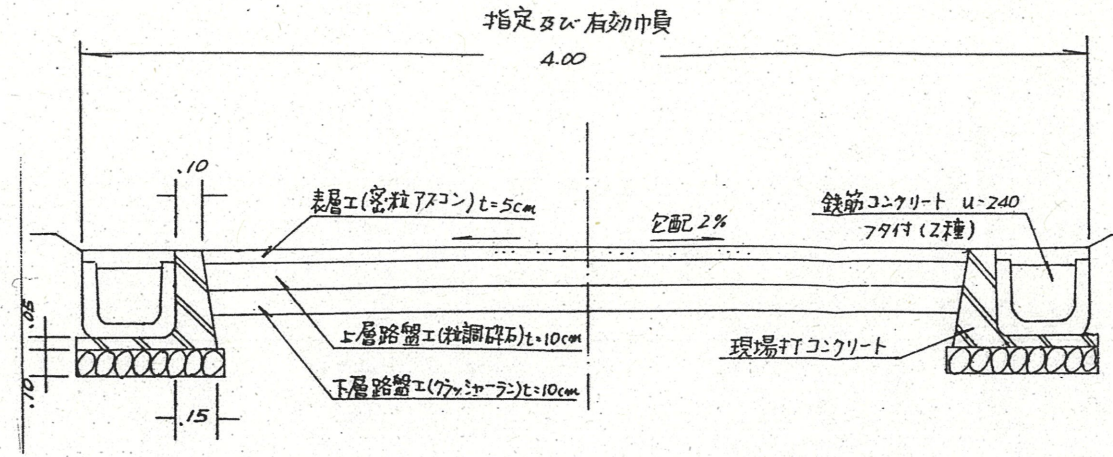

1 付近見取図

公図写 1/600

茨城県雄踏町宇布見字小山 5239-4

2 道路断面図 C—D 1/30

道路位置指定図	指定番号	土第58-3号
雄踏町宇布見 地内	指定年月日	S58.11.7.

3 地籍図 (実測図及び公図写し)

実測図 1/300