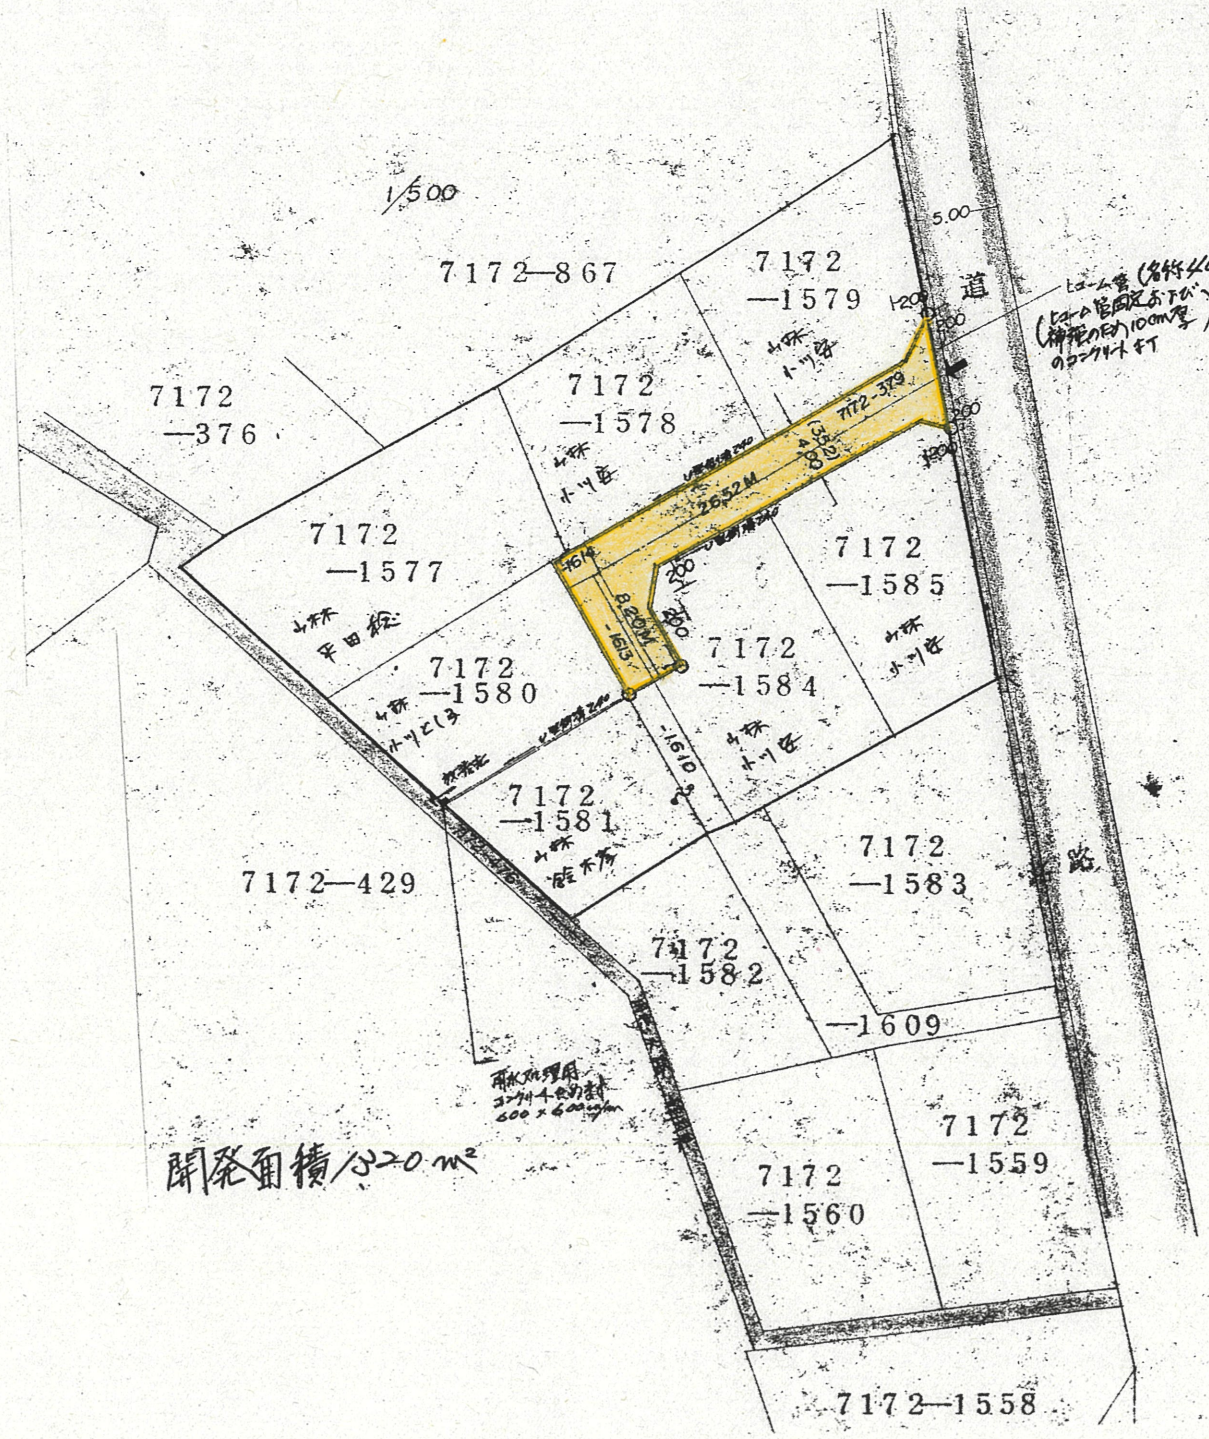

道路位置指定図	指定番号	土第51-16号
細江町中川 地内	指定年月日	S51.9.30

附近見取図

公図写 縮尺:1/500

道路断面図 縮尺:1/50