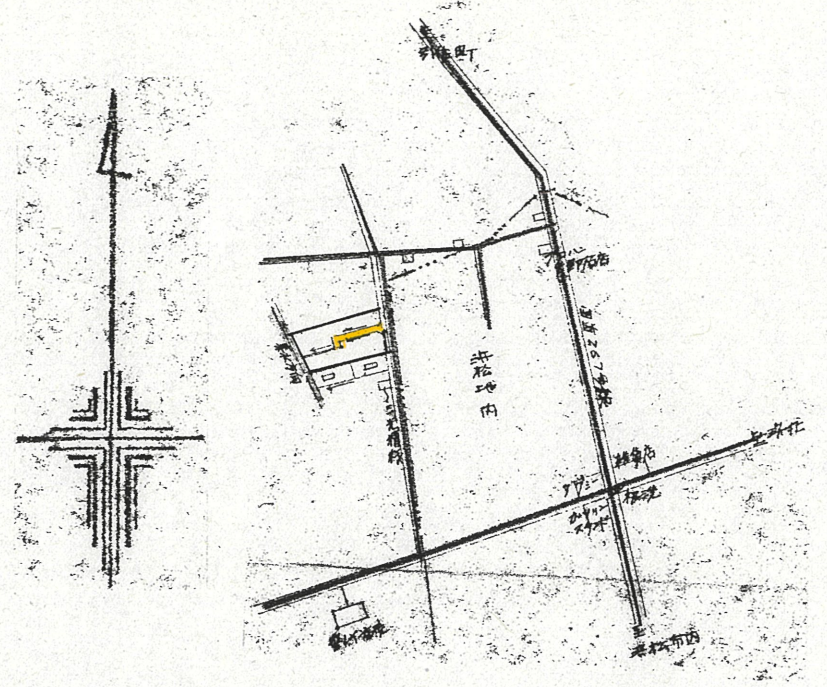

道路位置指定図	指定番号	土第51-16号
細江町中川 地内	指定年月日	S51.9.30

附近見取図

公図写 縮尺:1/500

道路断面図 縮尺:1/50