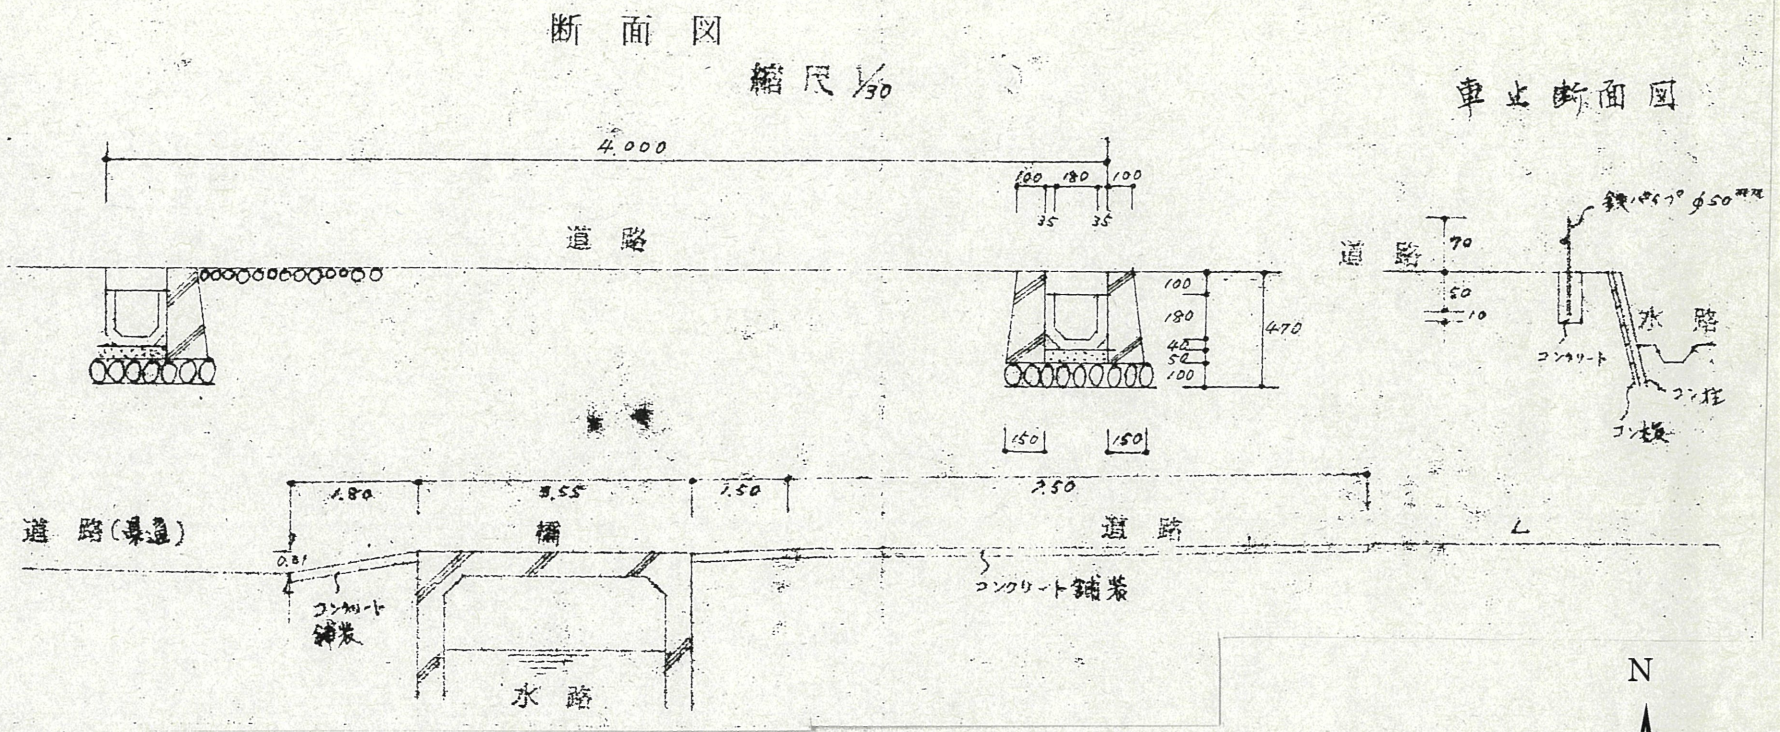

道路位置指定図	指定番号	土第50-6号
三ヶ日町三ヶ日地内	指定年月日	S50.9.8

公 図 写
縮尺 1/600

引佐郡三ヶ日町三ヶ日大苗代

地積測量図
縮尺 1:500