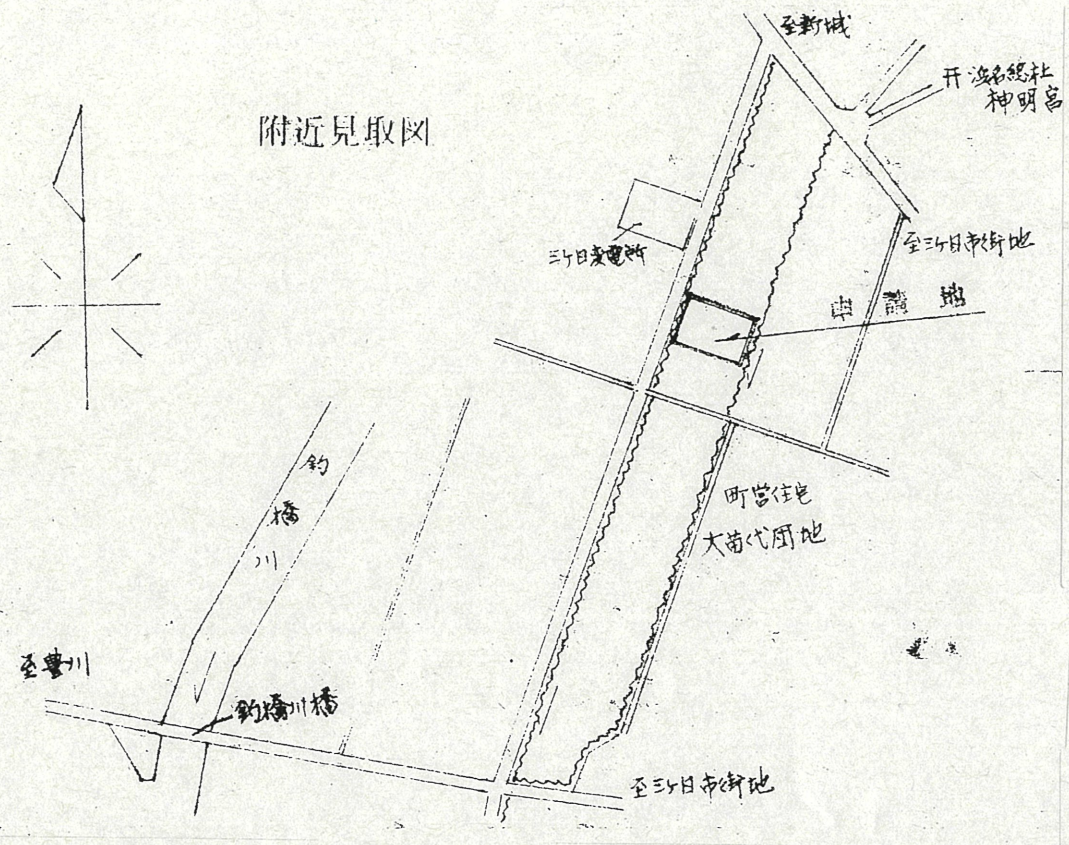

道路位置指定図	指定番号	土第50-6号
三ヶ日町三ヶ日地内	指定年月日	S50.9.8

公 図 写
縮尺 1/600

引佐郡三ヶ日町三ヶ日大苗代

地積測量図
縮尺 1:500