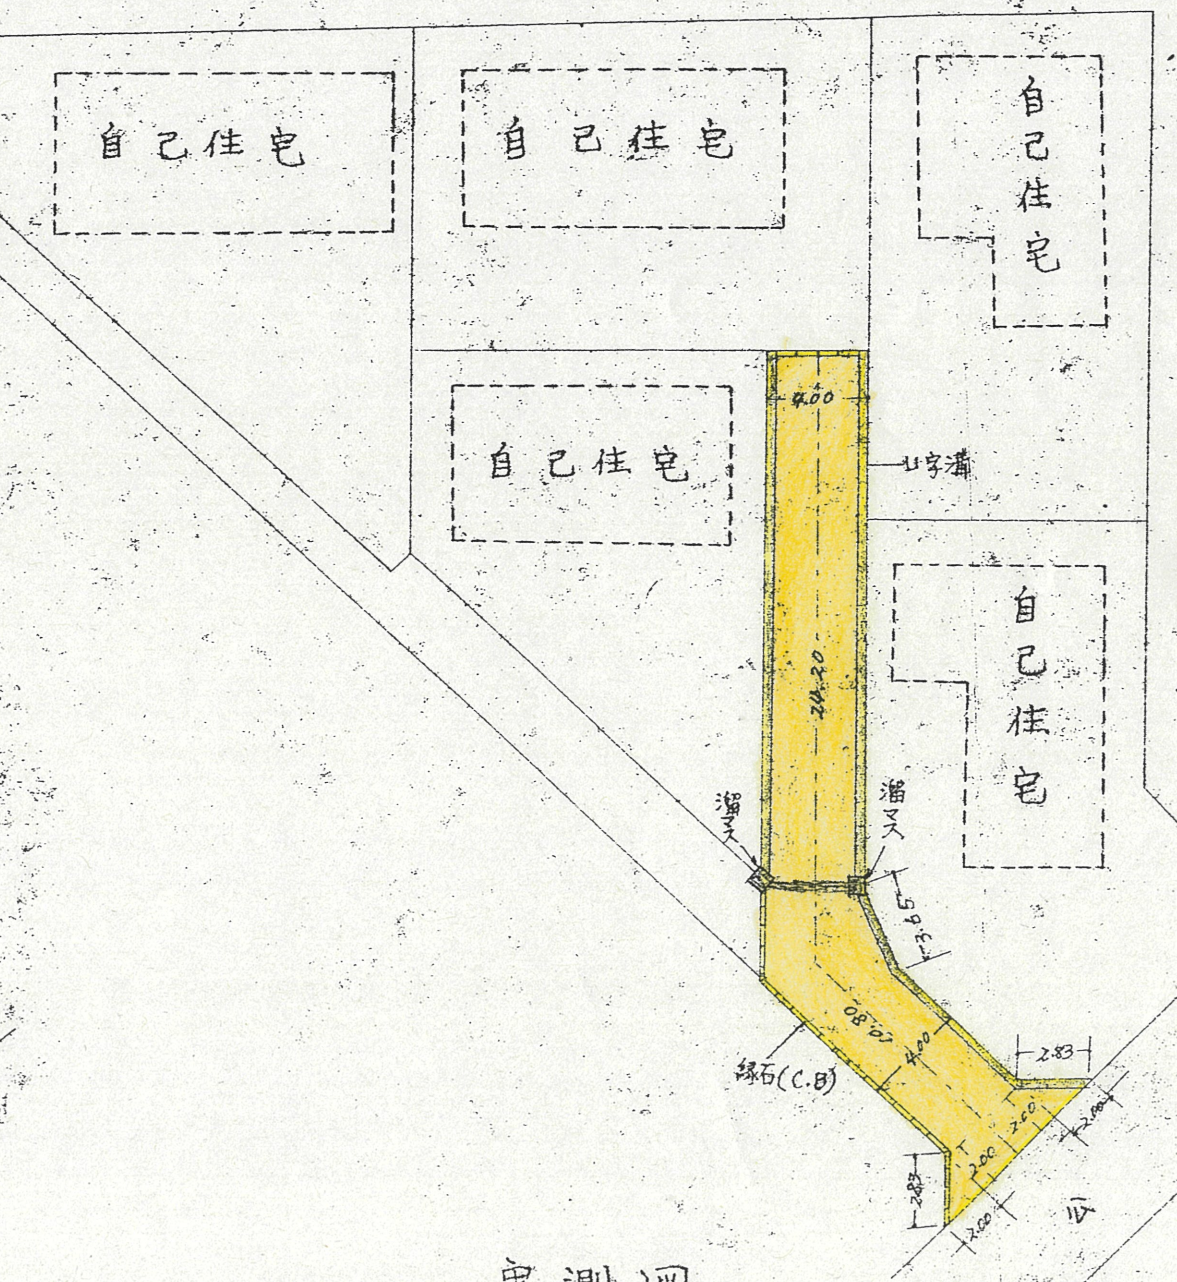

道路位置指定図	指定番号	土S48-22
細江町中川	指定年月日	S48.10.23

断面図

公図写  
 S.1:600

実測図  
 S.1:300