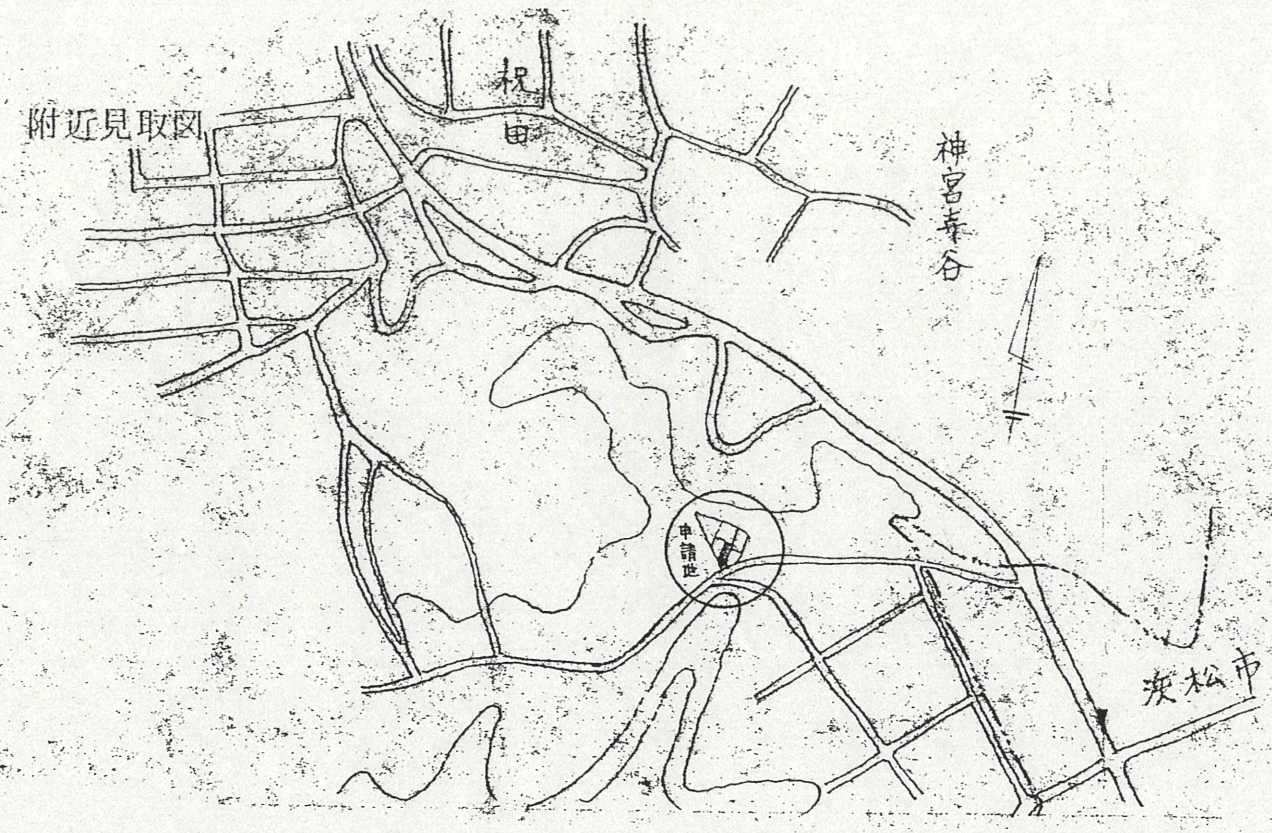

道路位置指定図	指定番号	土S48-22
細江町中川	指定年月日	S48.10.23

断面図

公図写  
 S.1:600

実測図  
 S.1:300