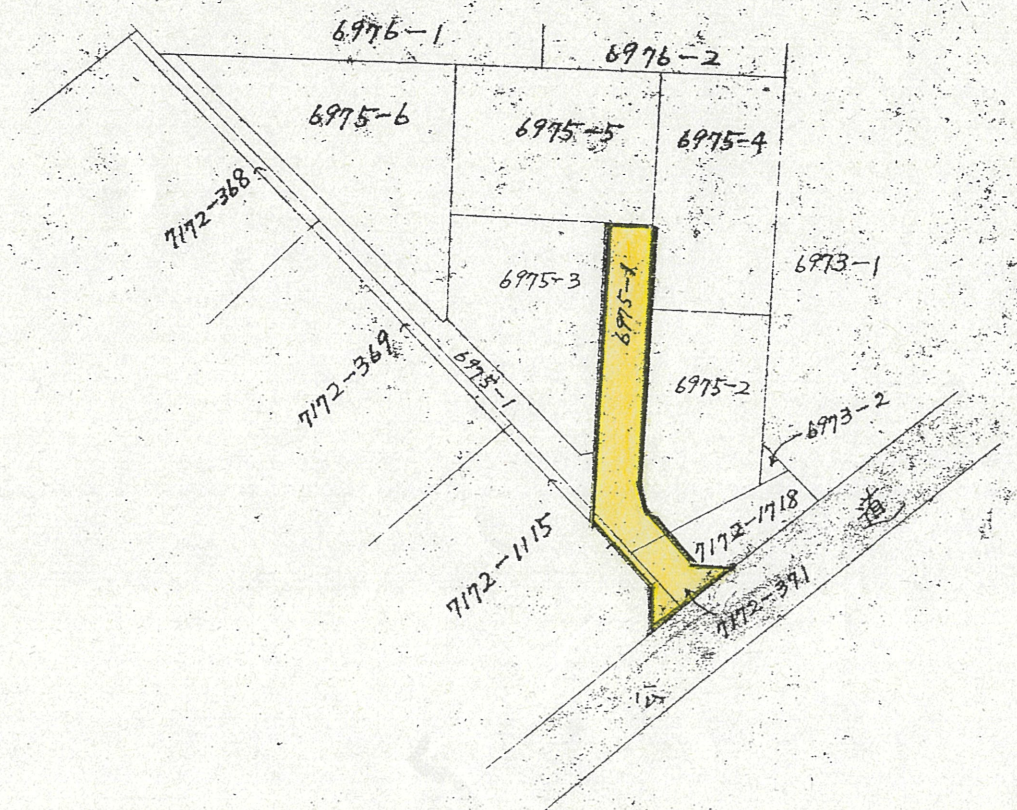

道路位置指定図	指定番号	土S48-22
細江町中川	指定年月日	S48.10.23

断面図

公図写  
 S.1:600

実測図  
 S.1:300