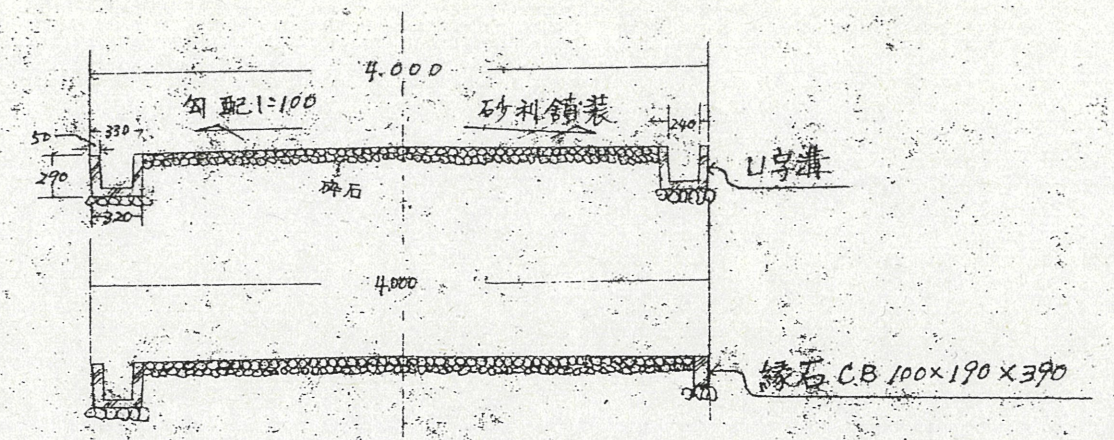

道路位置指定図	指定番号	土S48-22
細江町中川	指定年月日	S48.10.23

断面図

公図写  
 S.1:600

実測図  
 S.1:300