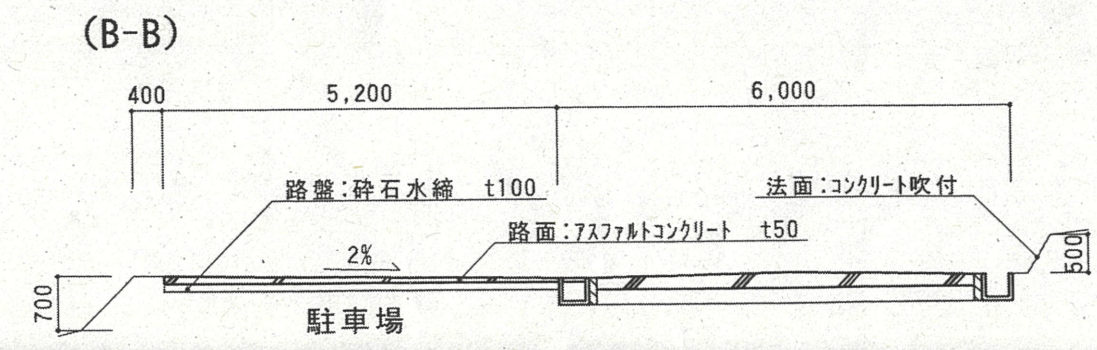

道路位置指定図	指定番号	士第47-17号
細江町気賀 地内	指定年月日	S49. 3. 30

区割計画図 縮尺：1/600

道路断面図 縮尺：1/100

道路位置指定図	指定番号	土第47-17号
細江町気賀 地内	指定年月日	S49. 3. 30

全圖字圖

公圖写 縮尺：1/600