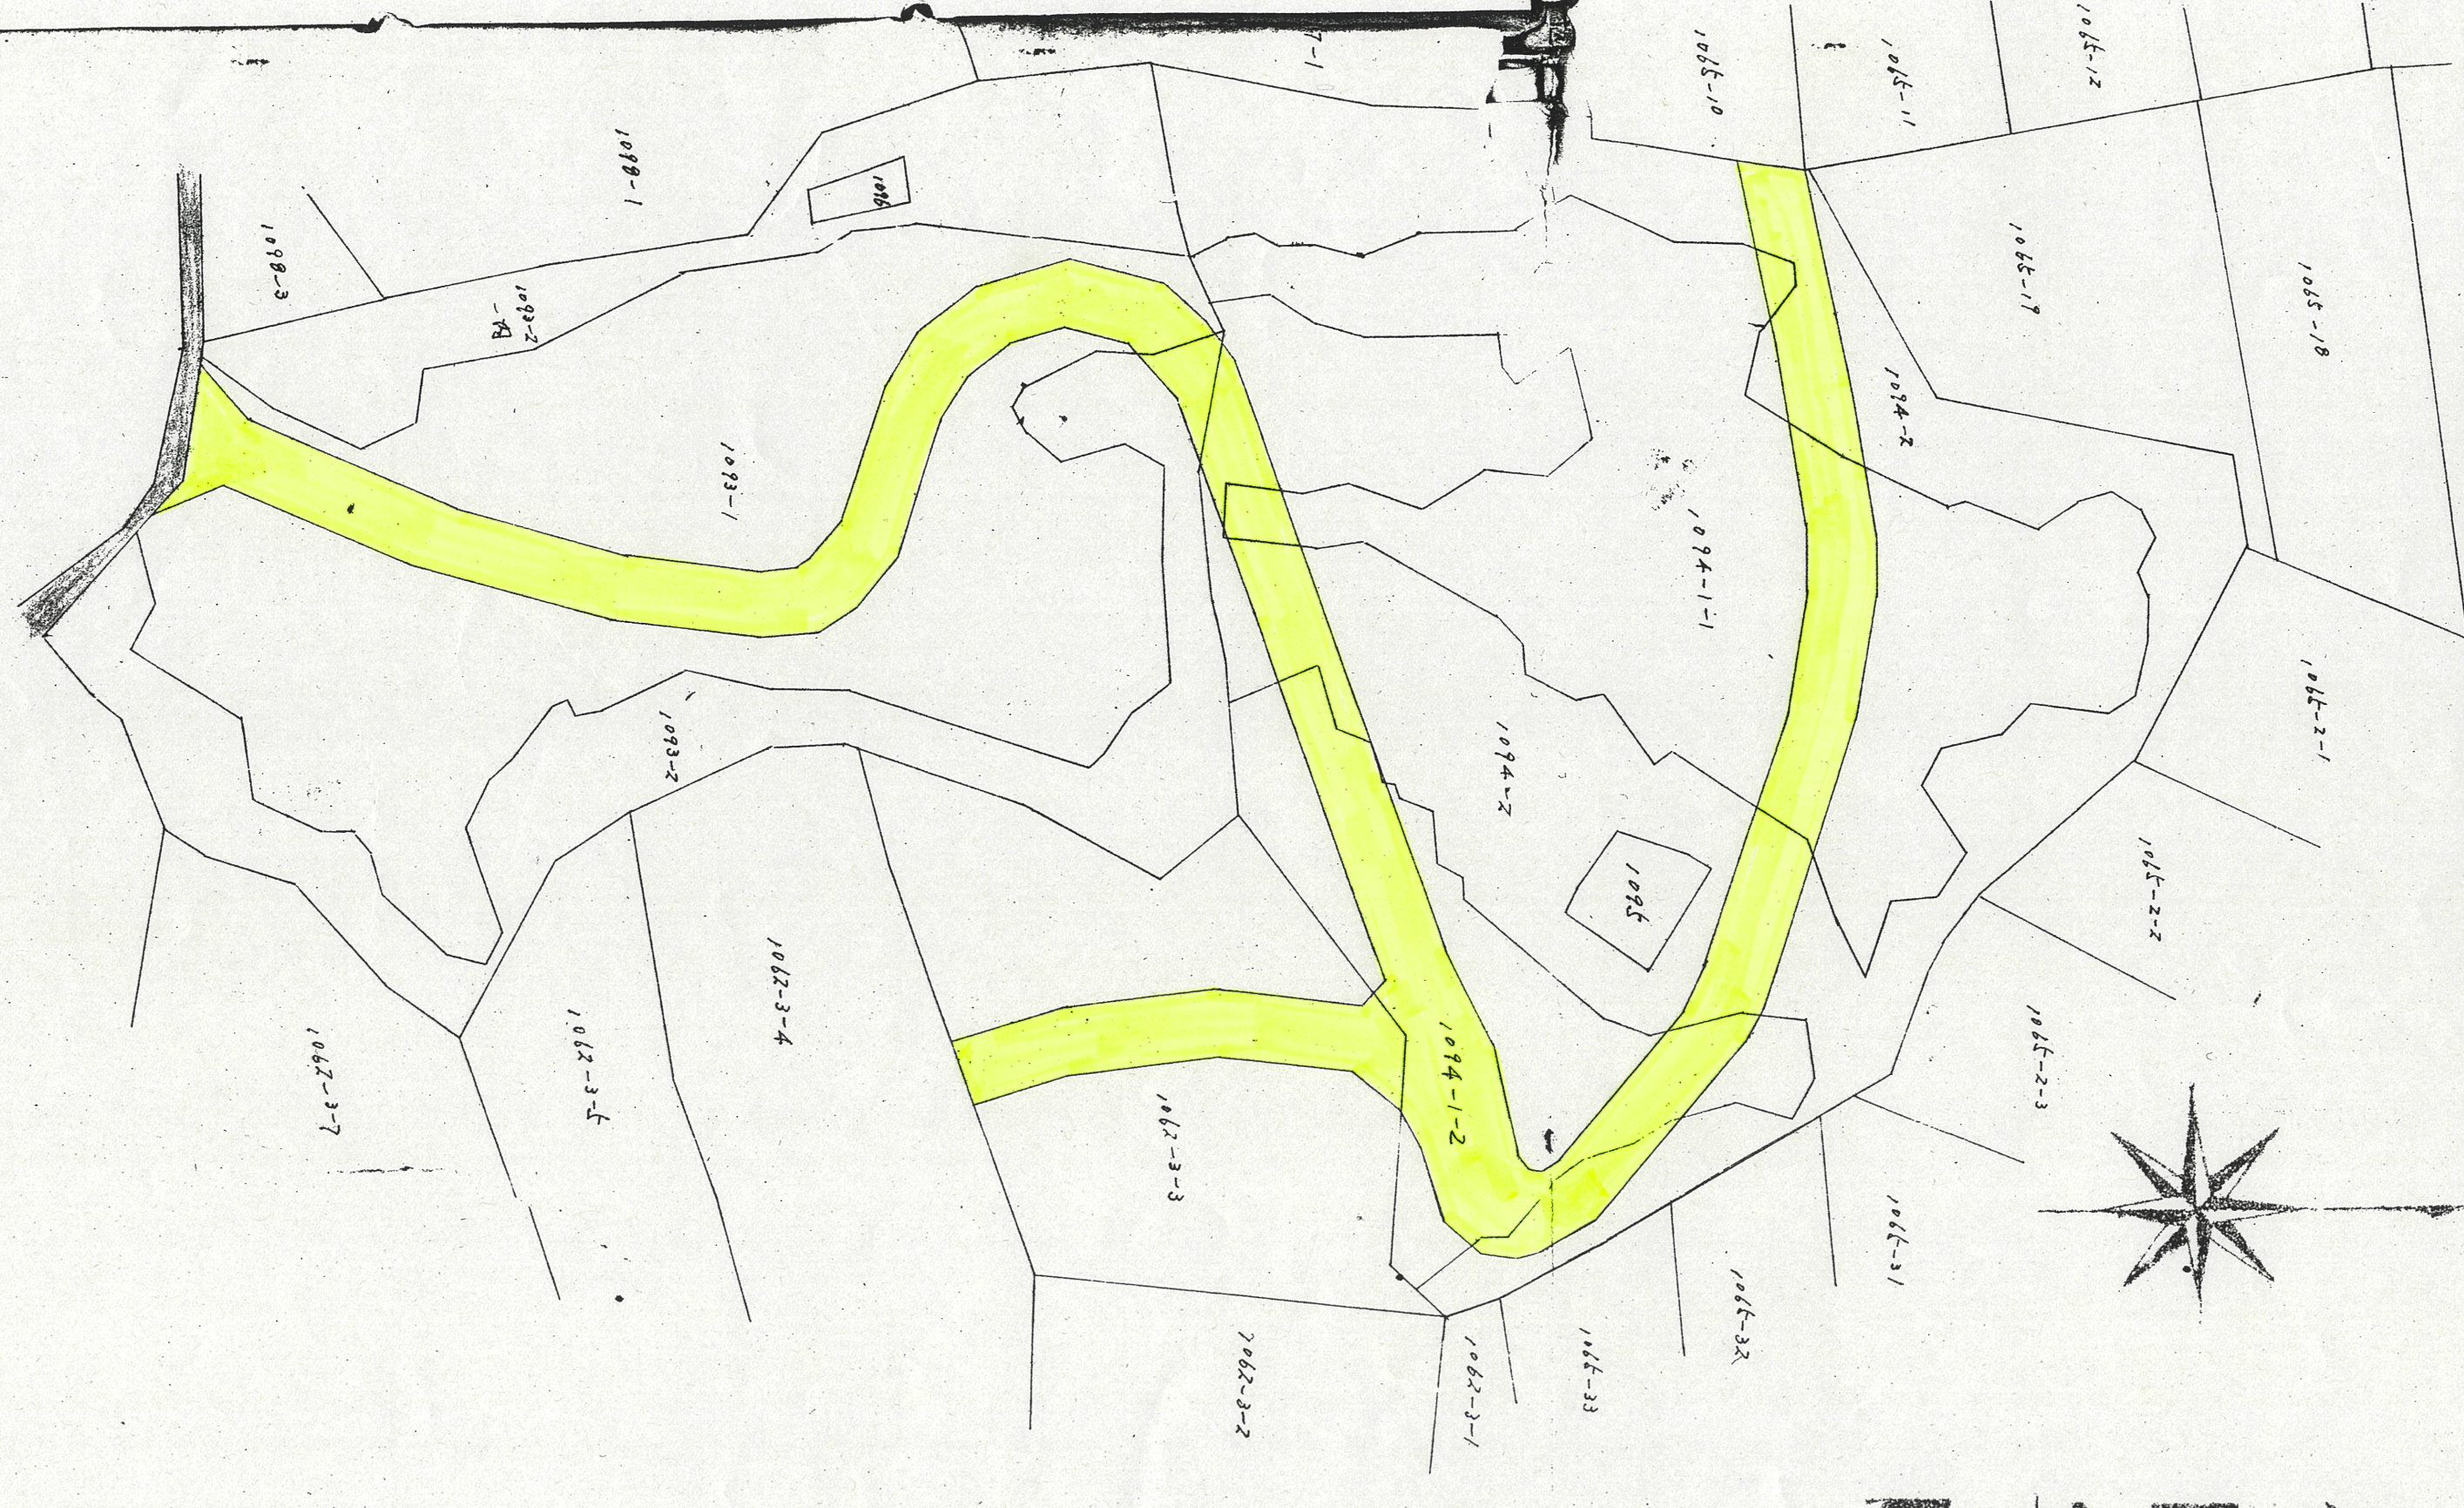

道路位置指定図	指定番号	士第47-17号
細江町気賀 地内	指定年月日	S49. 3. 30

区割計画図 縮尺：1/600

道路断面図 縮尺：1/100

道路位置指定図	指定番号	土第47-17号
細江町気賀 地内	指定年月日	S49. 3. 30

全圖字圖

公圖写 縮尺：1/600