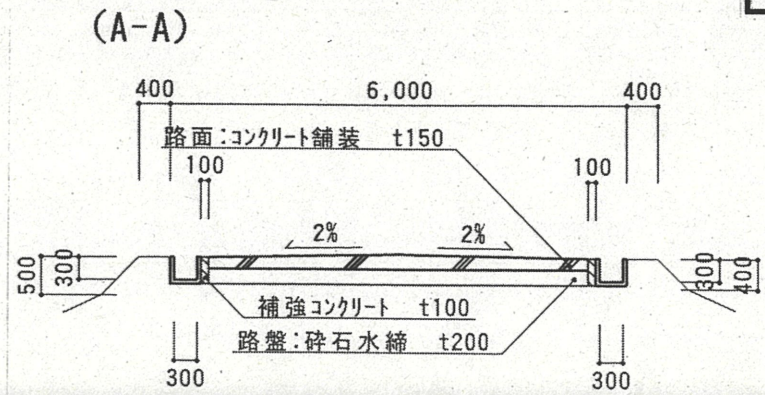

道路位置指定図	指定番号	士第47-17号
細江町気賀 地内	指定年月日	S49. 3. 30

区割計画図 縮尺：1/600

道路断面図 縮尺：1/100

道路位置指定図	指定番号	土第47-17号
細江町気賀 地内	指定年月日	S49. 3. 30

全圖字圖

公圖写 縮尺：1/600