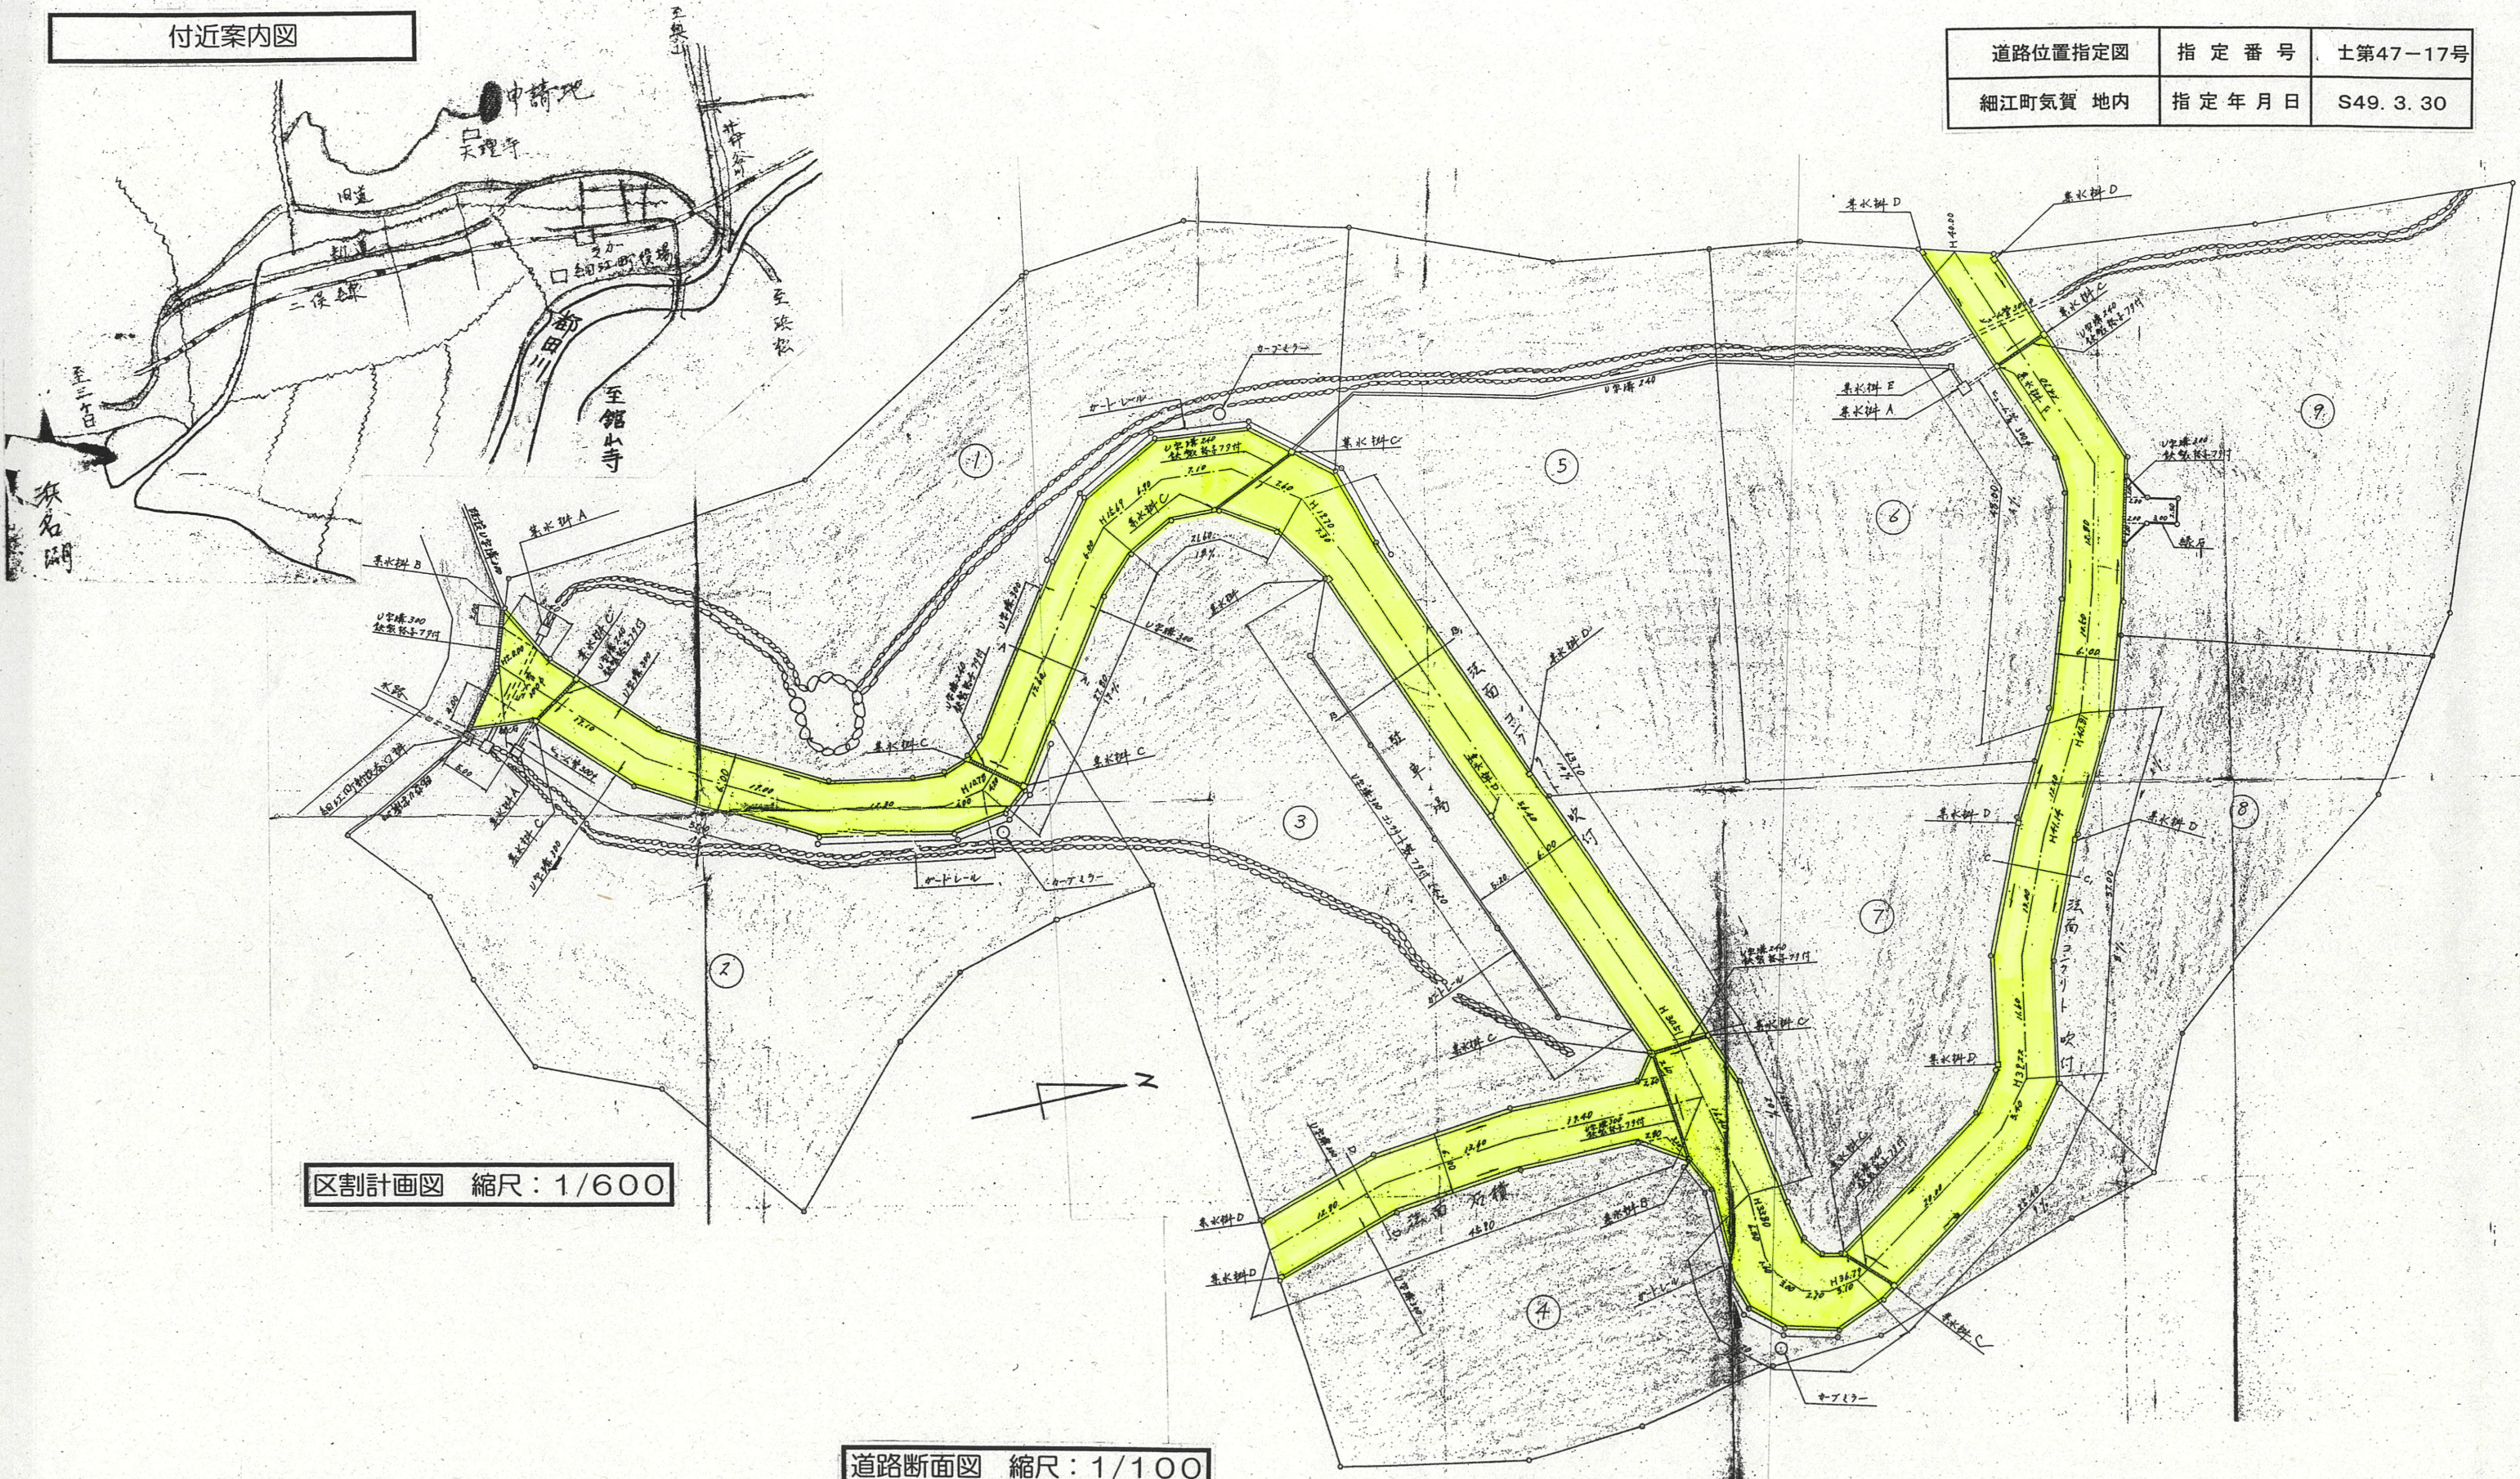

道路位置指定図	指定番号	士第47-17号
細江町気賀 地内	指定年月日	S49. 3. 30

区割計画図 縮尺：1/600

道路断面図 縮尺：1/100

道路位置指定図	指定番号	土第47-17号
細江町気賀 地内	指定年月日	S49. 3. 30

全圖字圖

公圖写 縮尺：1/600