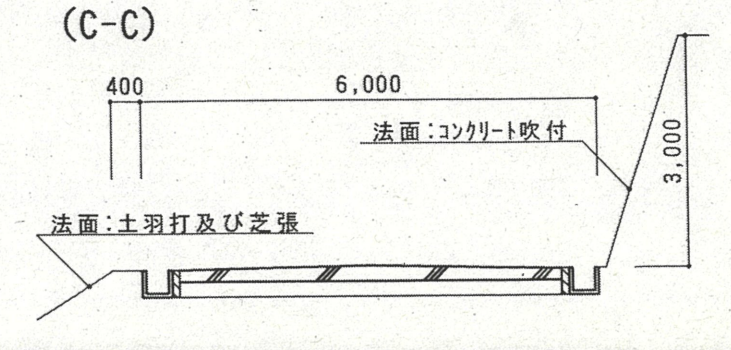

道路位置指定図	指定番号	士第47-17号
細江町気賀 地内	指定年月日	S49. 3. 30

区割計画図 縮尺：1/600

道路断面図 縮尺：1/100

道路位置指定図	指定番号	土第47-17号
細江町気賀 地内	指定年月日	S49. 3. 30

全圖字圖

公圖写 縮尺：1/600