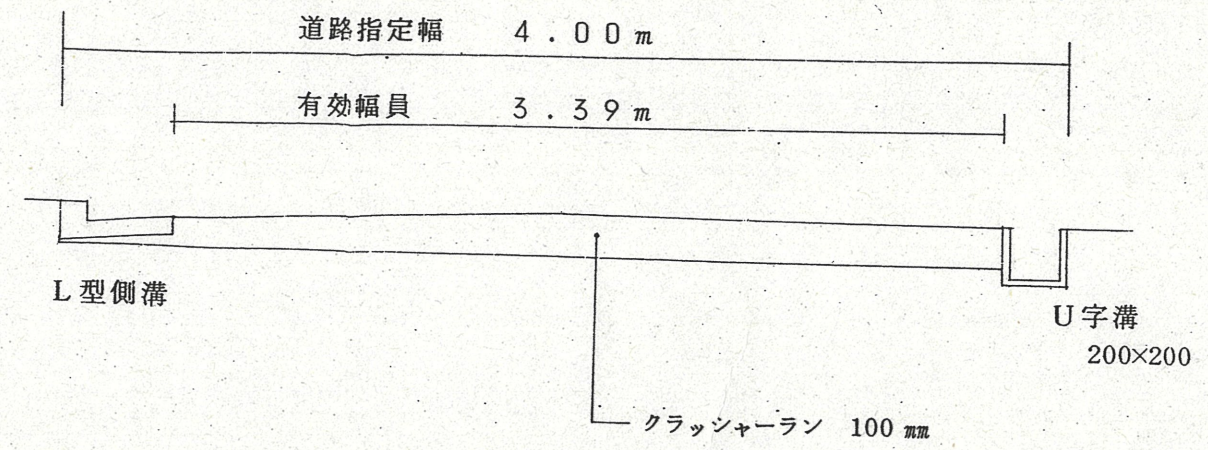

道路位置指定図	指定番号	土第46-8号
舞阪町浜田 地内	指定年月日	S46. 9. 20.

(1/2)

1 附近見取図

S=1:3200

2 断面図

S=1:30

公 図 写

S=1:500