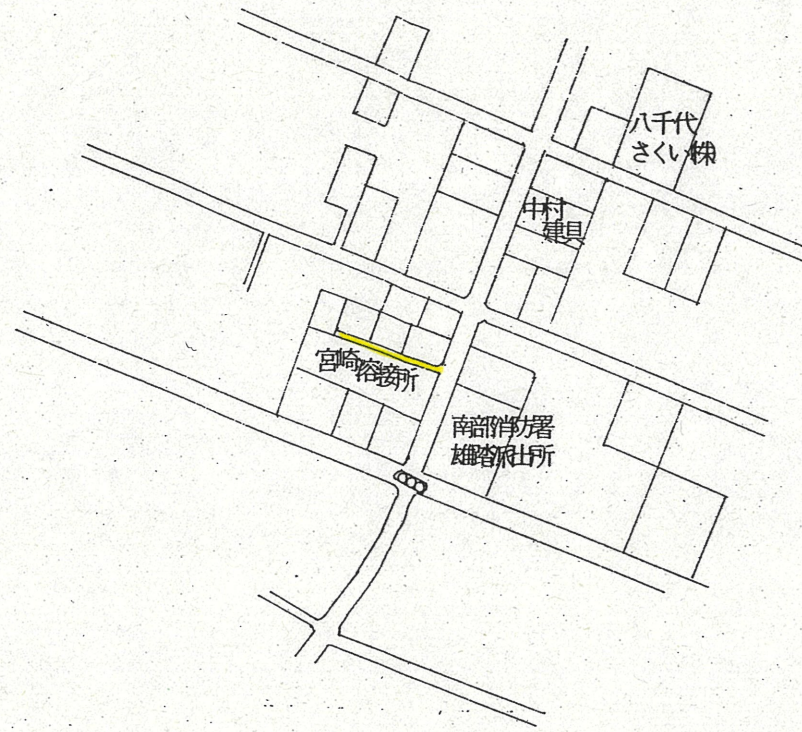

道路位置指定図	指定番号	土第46-8号
舞阪町浜田 地内	指定年月日	S46. 9. 20.

(1/2)

1 附近見取図

S=1:3200

2 断面図

S=1:30

公 図 写

S=1:500