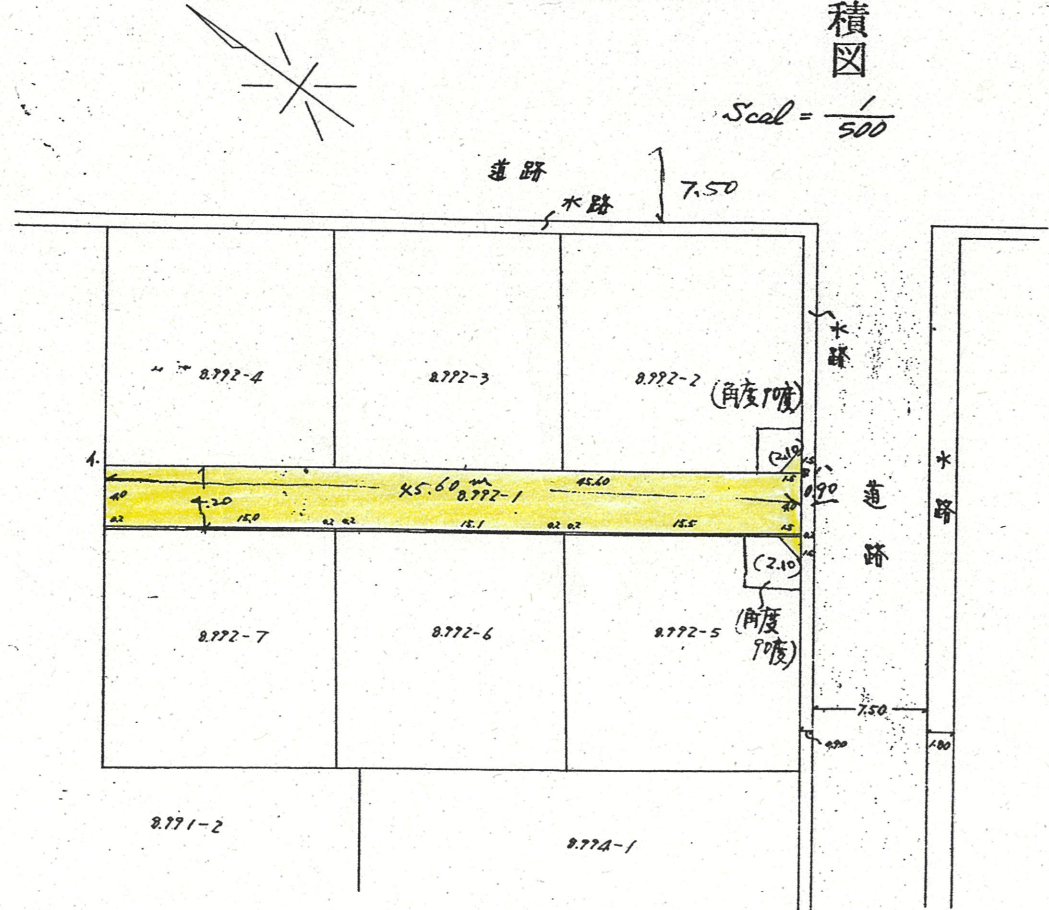

道路位置指定図	指定番号	土第44-1号
雄踏町宇布見 地内	指定年月日	S44. 8. 23.

附近見取図

断面図

地籍図 (実測図及び公図写)

求積図