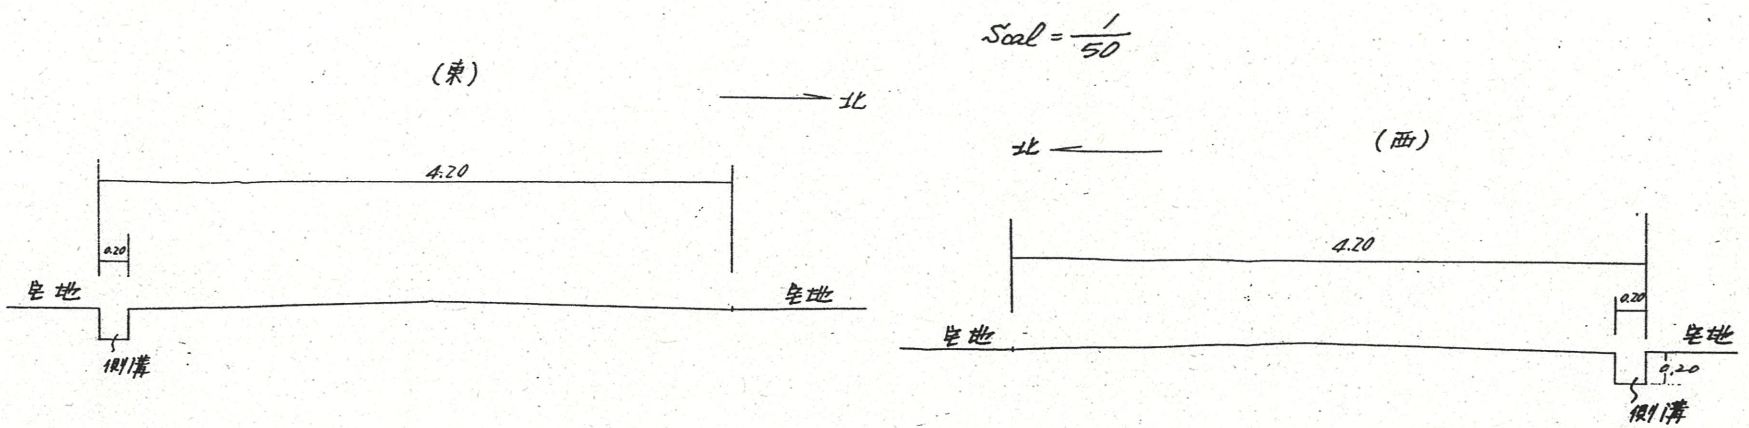

道路位置指定図	指定番号	土第44-1号
雄踏町宇布見 地内	指定年月日	S44. 8. 23.

附近見取図

断面図

地籍図 (実測図及び公図写)

求積図