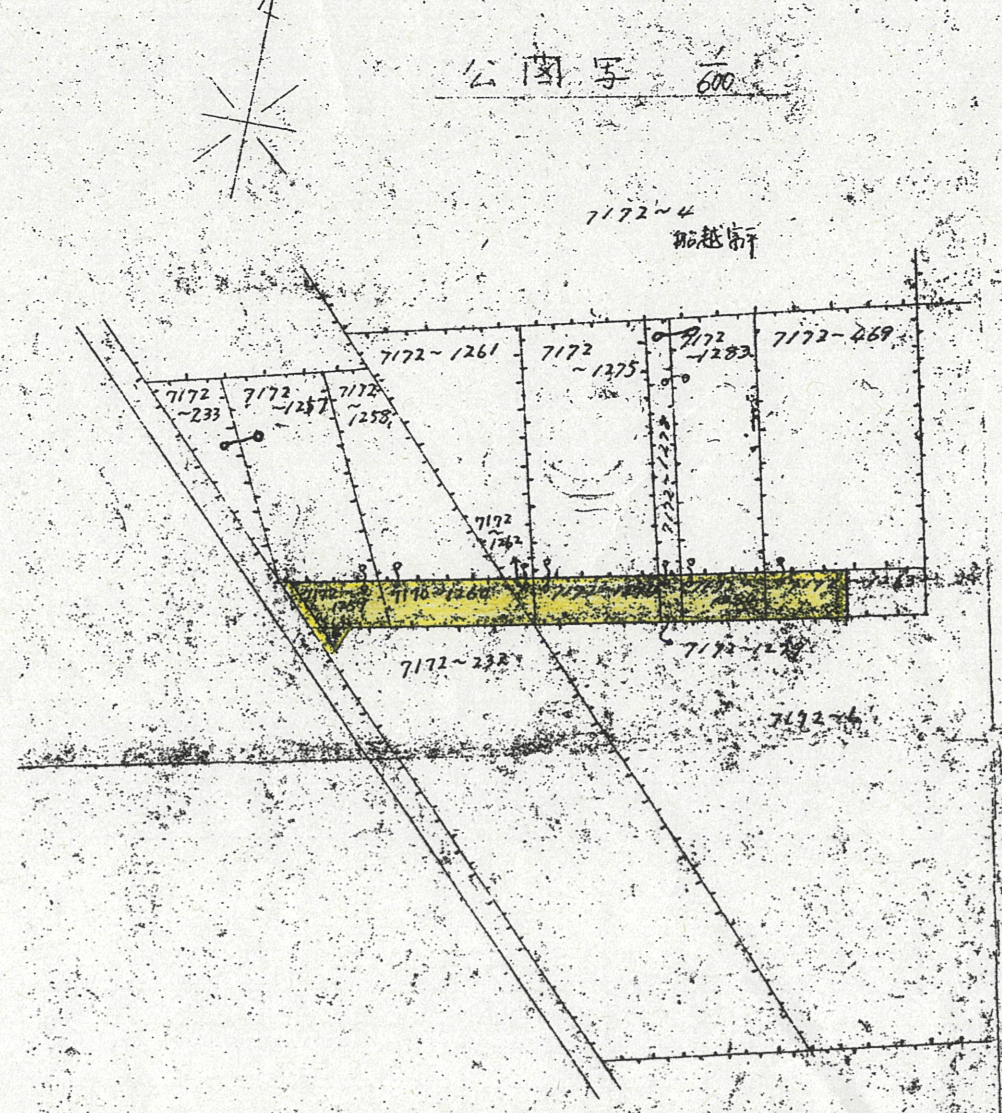

道路位置指定図	指定番号	±S42-277
細江町中川	指定年月日	S42.11.14

附近見取図

断面図

地籍図 (実測図及び公図写)

実測図 300