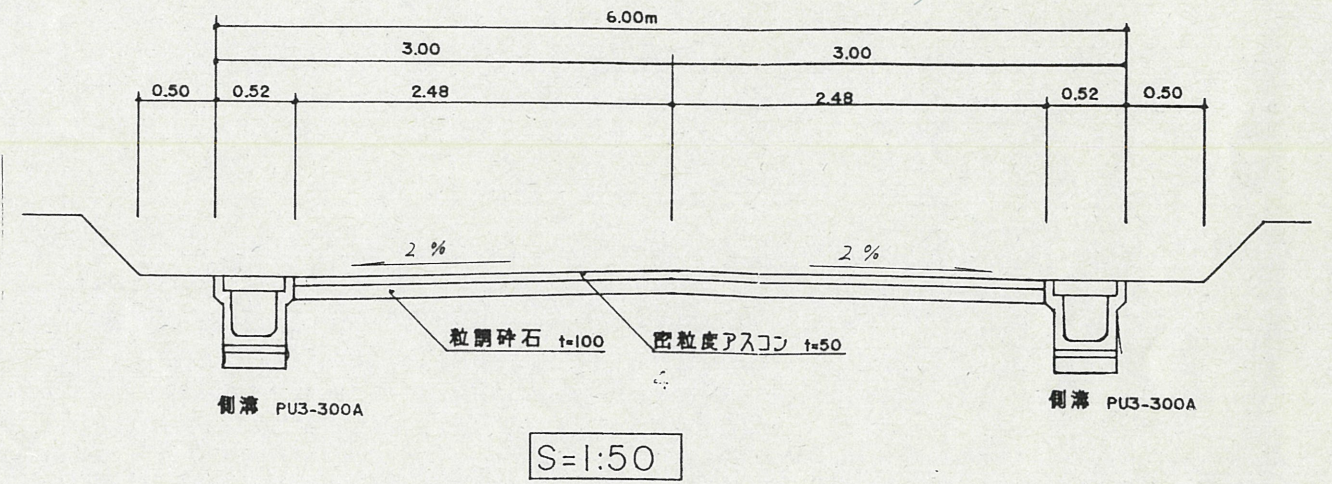

道路位置指定図	指定番号	土第8-5
三ヶ日町岡本地内	指定年月日	H9.6.17

道路断面図

S=1:600

S=1:400