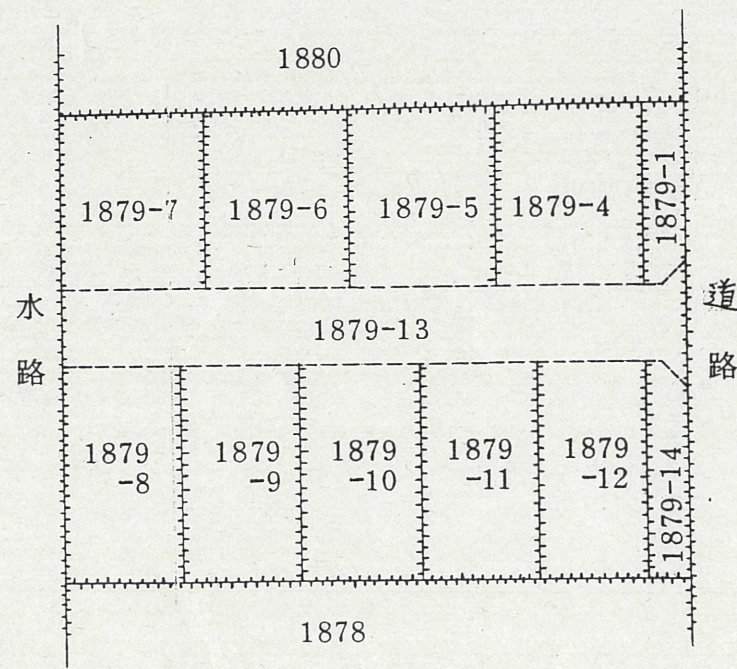

道路位置指定図	指定番号	土第8-5
三ヶ日町岡本地内	指定年月日	H9.6.17

道路断面図

S=1:600

S=1:400