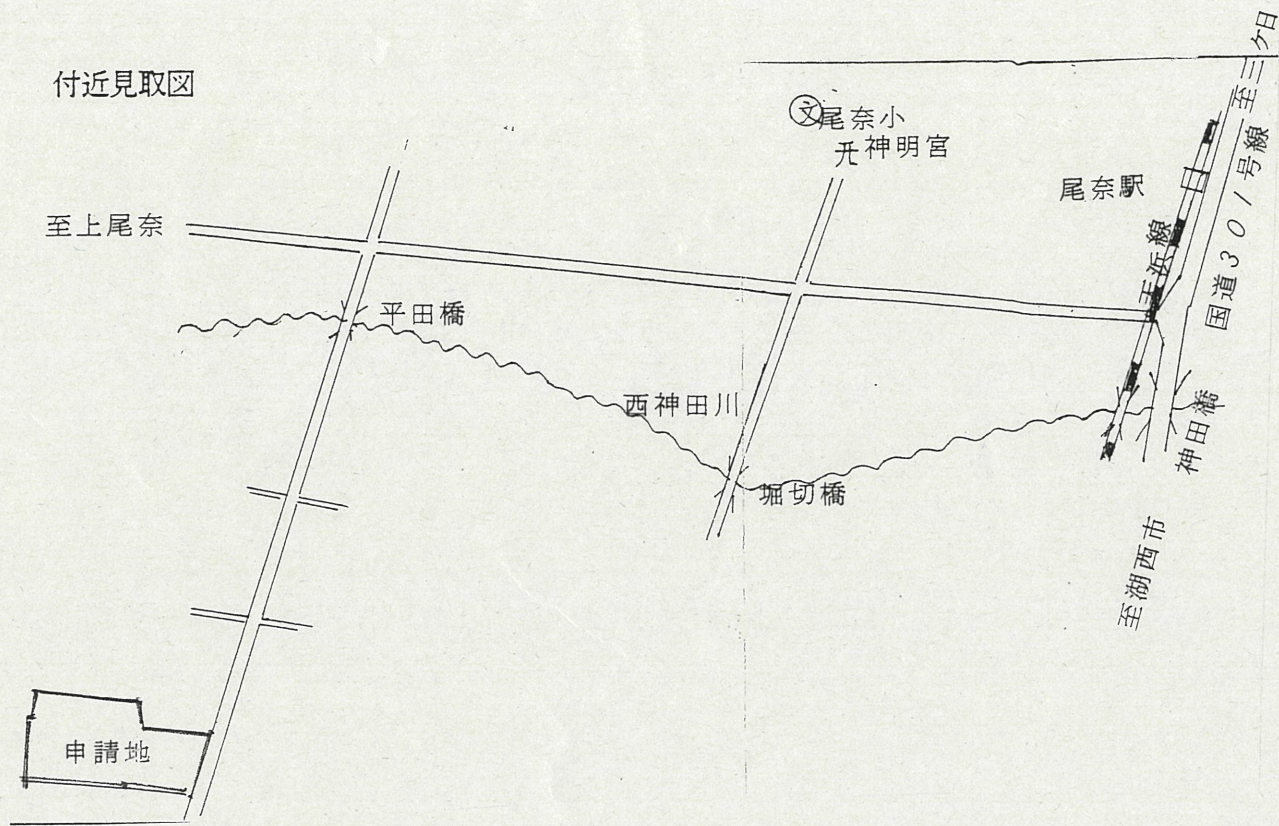

道路位置指定図	指定番号	土第8-3
三ヶ日町下尾奈地内	指定年月日	H9.2.6

付近見取図

道路断面図

縮尺 1/50

公図写

縮尺 1:600

地籍図 (実測図及び公図写)

S=1:600