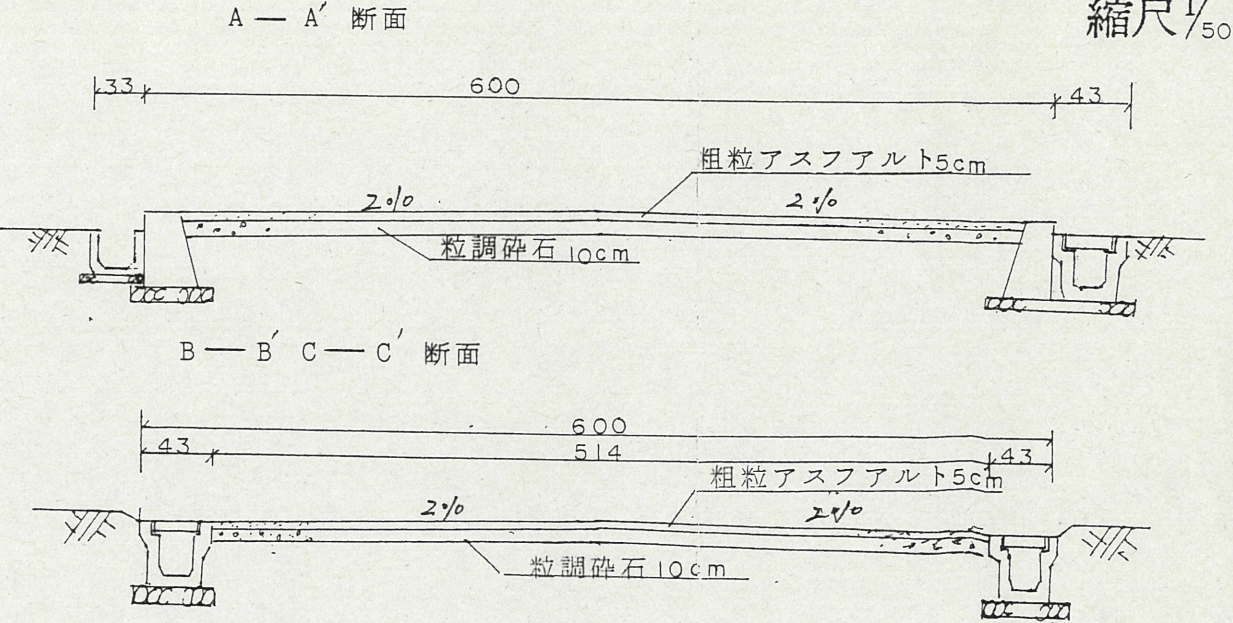

道路位置指定図	指定番号	土第8-3
三ヶ日町下尾奈地内	指定年月日	H9.2.6

付近見取図

道路断面図

縮尺 1/50

公図写

縮尺 1:600

地籍図 (実測図及び公図写)

S=1:600