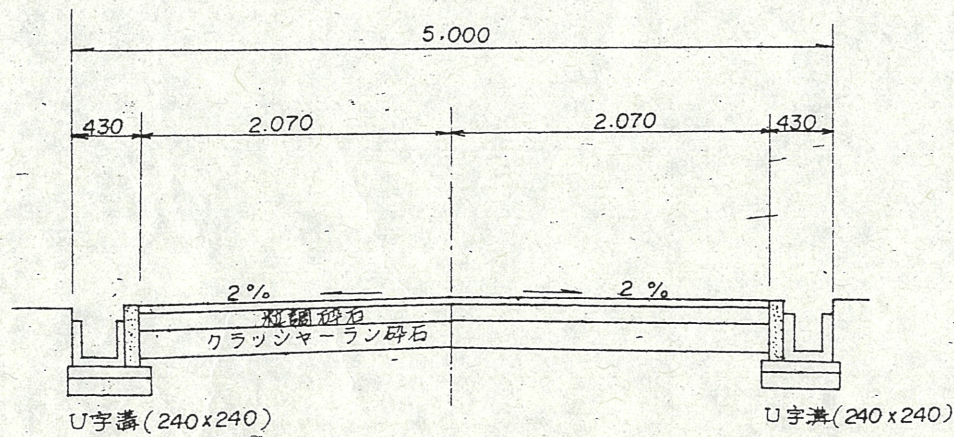

付近案内図

計画図 縮尺：1/300

道路位置指定図	指定番号	土6-1
細江町中川 地内	指定年月日	H6.8.26

道路断面図 縮尺：1/50

公図写 縮尺：1/600