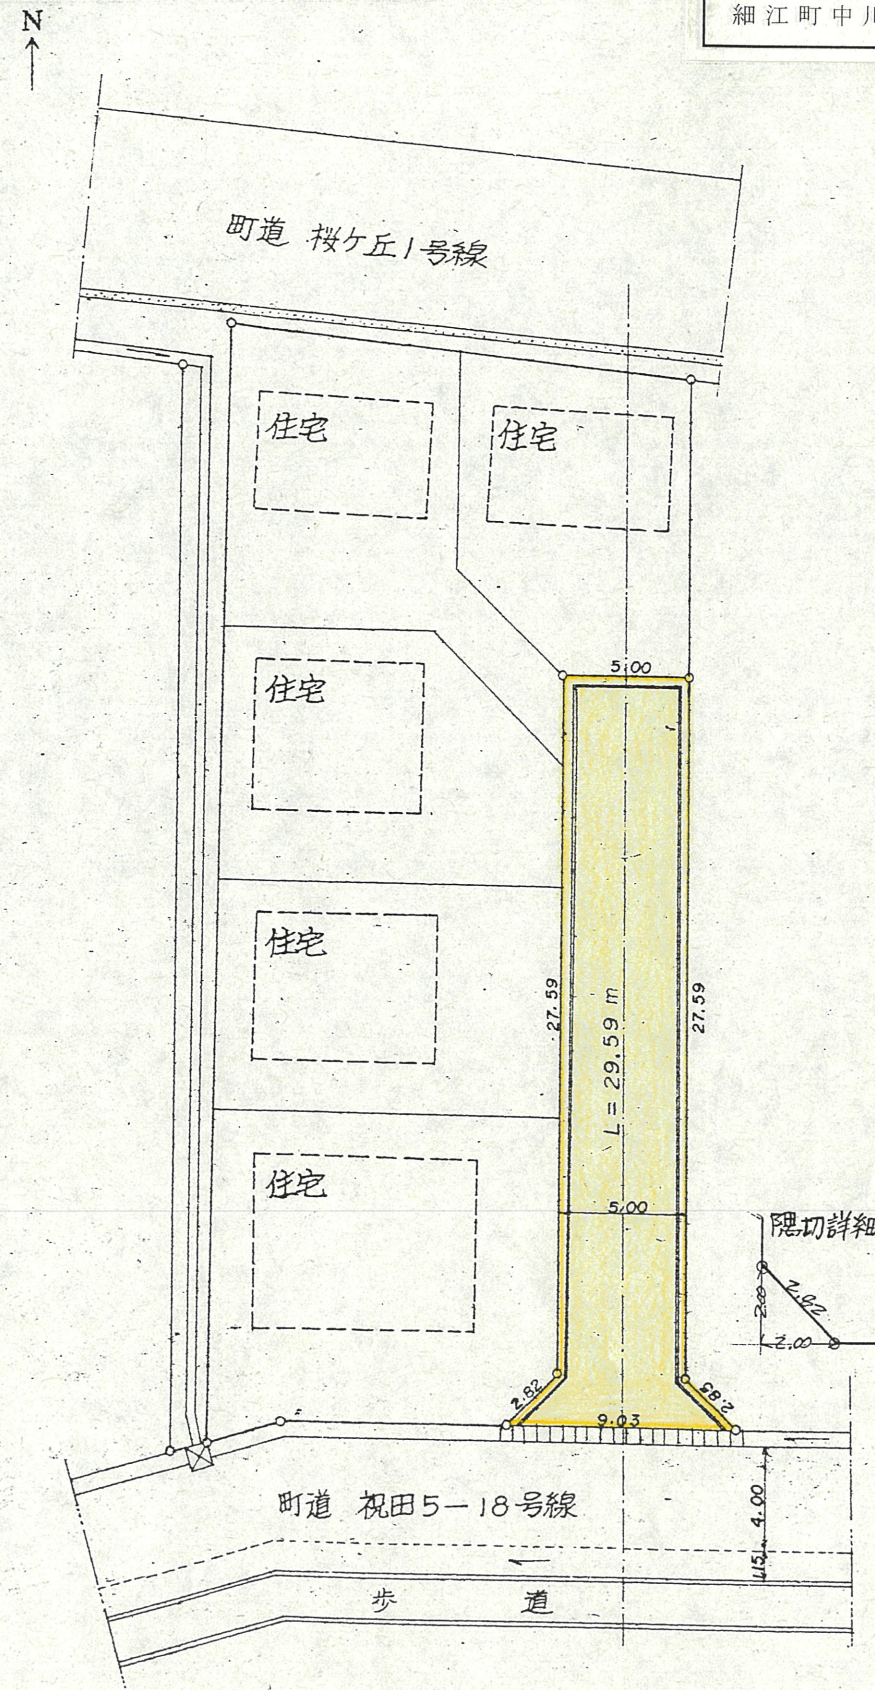

付近案内図

計画図 縮尺：1/300

道路位置指定図	指定番号	土6-1
細江町中川 地内	指定年月日	H6.8.26

道路断面図 縮尺：1/50

公図写 縮尺：1/600