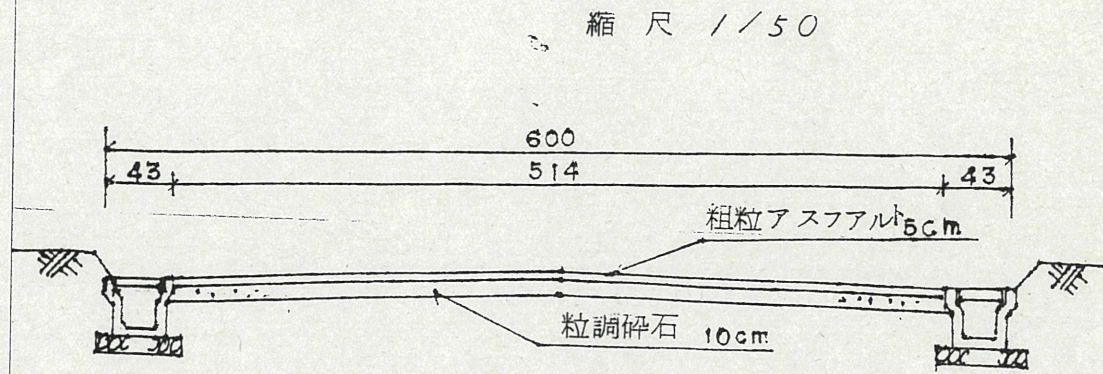

1 附近見取図

道路位置指定図	指定番号	土第4-2
三ヶ日町下尾奈地内	指定年月日	H5.8.10

2 道路断面図

公図写縮尺 1/500

3 地籍図 (実測図及び公図写し) 縮尺 1/500