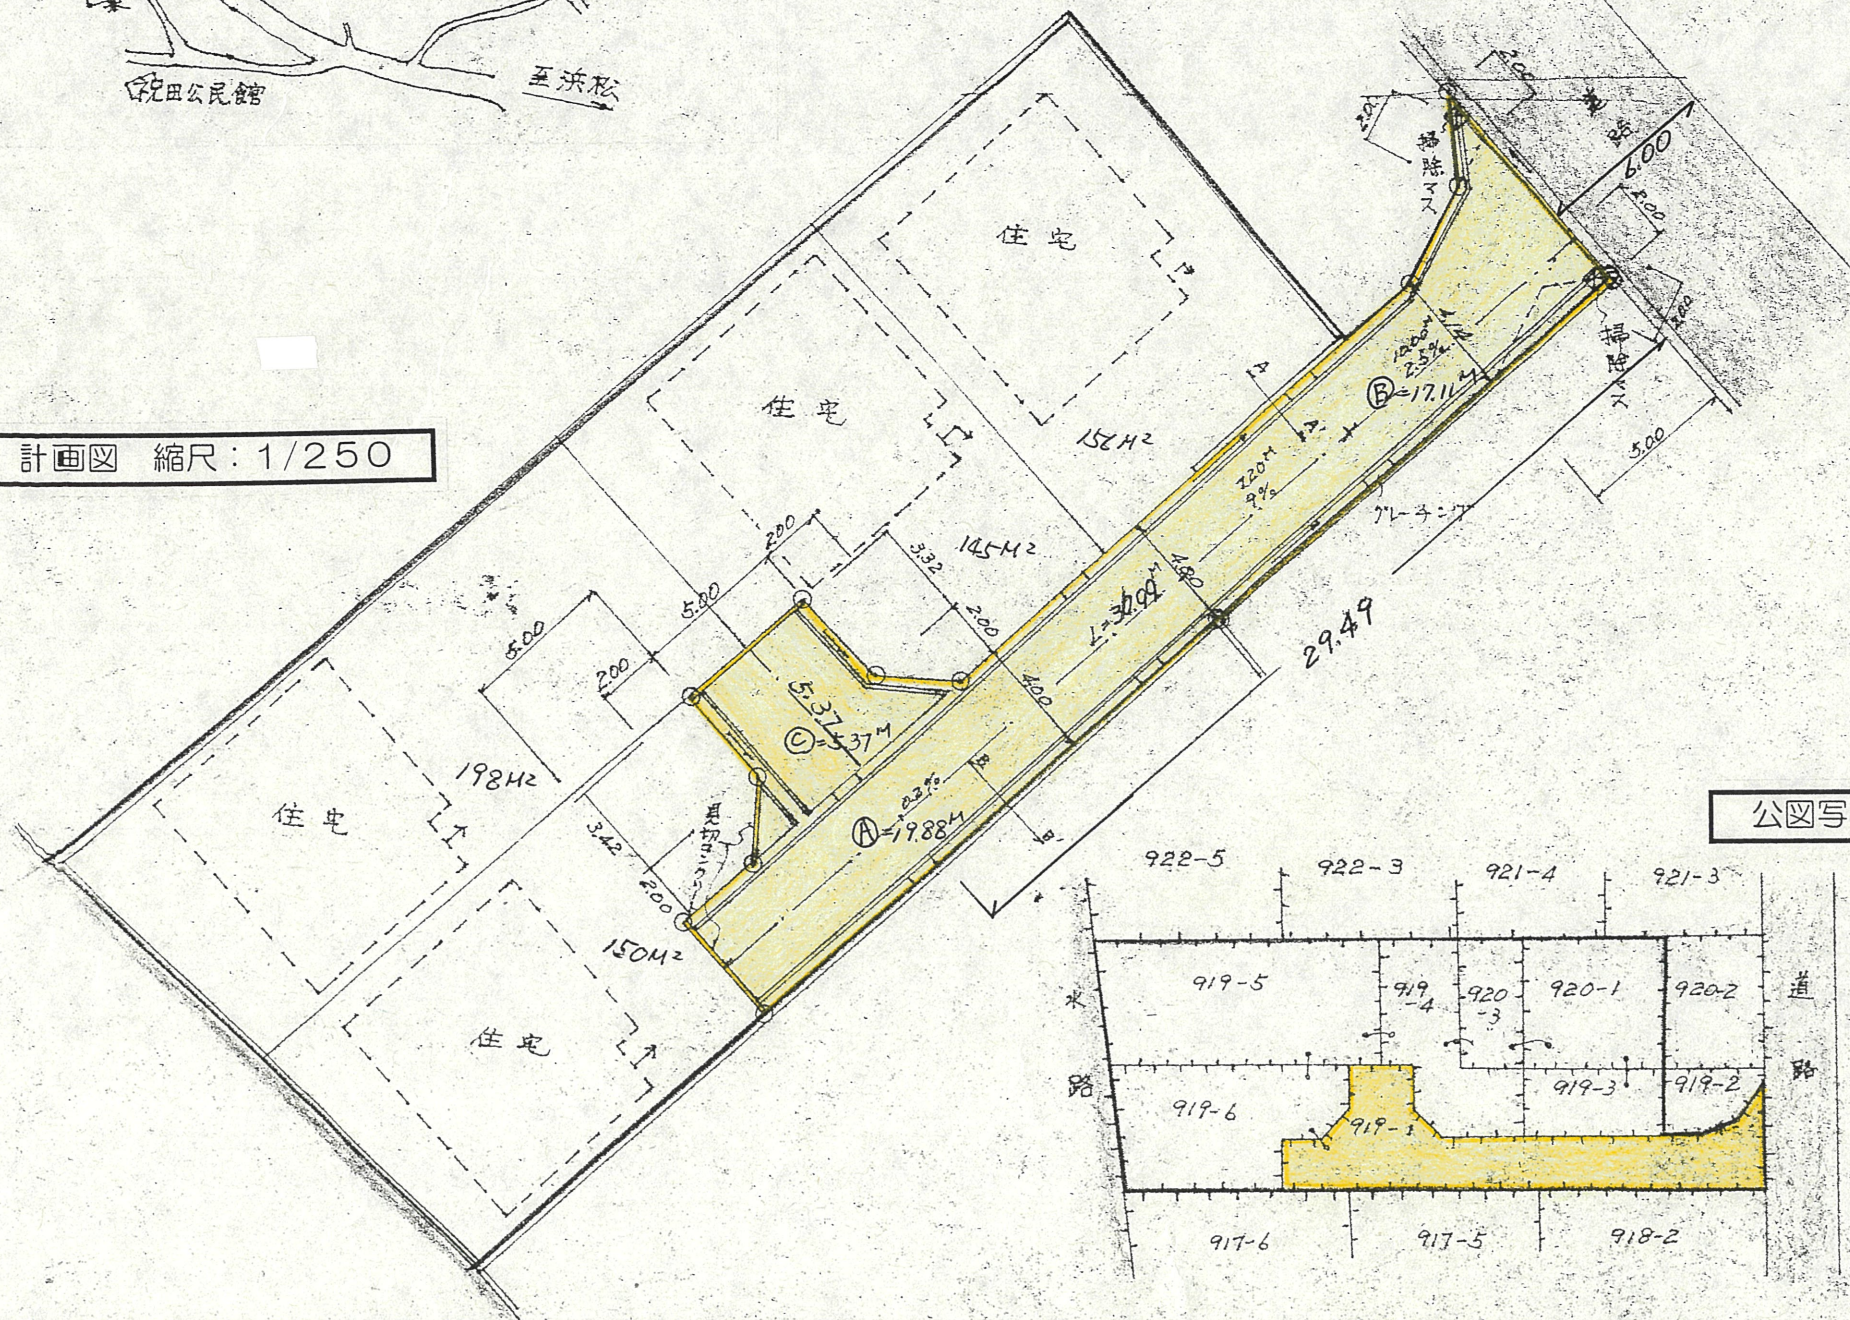

道路位置指定図	指定番号	土1-2
細江町中川 地内	指定年月日	H1.12.13

付近案内図

道路断面図 縮尺：1/50

計画図 縮尺：1/250

公図写 縮尺：1/600