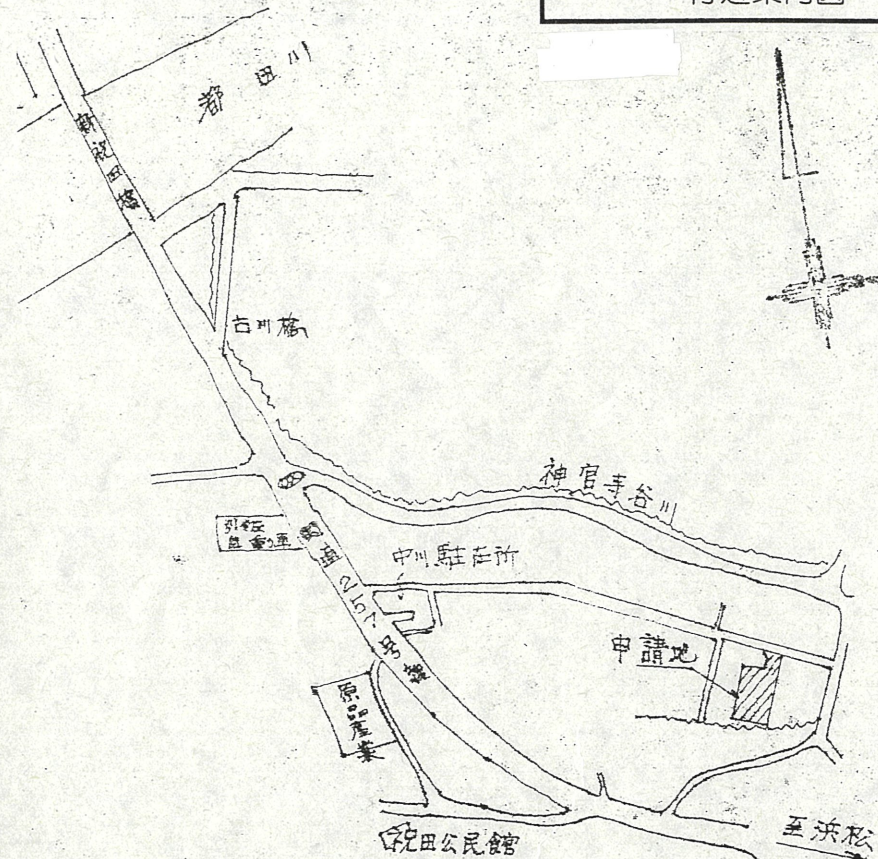

道路位置指定図	指定番号	土1-2
細江町中川 地内	指定年月日	H1.12.13

付近案内図

道路断面図 縮尺：1/50

計画図 縮尺：1/250

公図写 縮尺：1/600