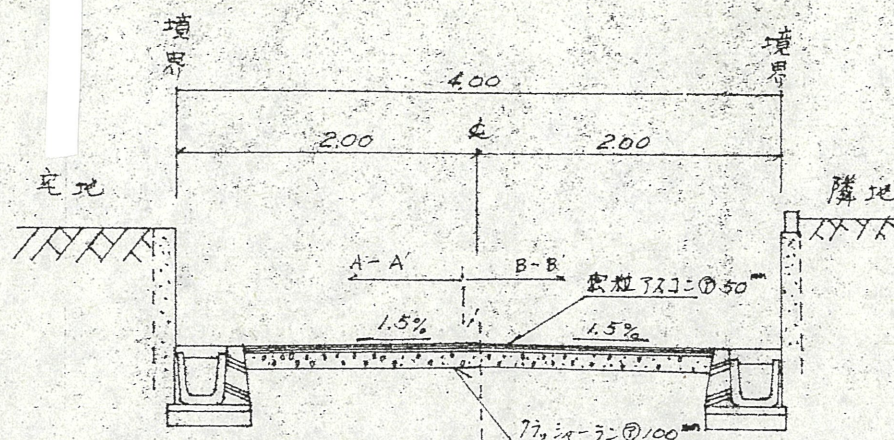

道路位置指定図	指定番号	土1-2
細江町中川 地内	指定年月日	H1.12.13

付近案内図

道路断面図 縮尺：1/50

計画図 縮尺：1/250

公図写 縮尺：1/600