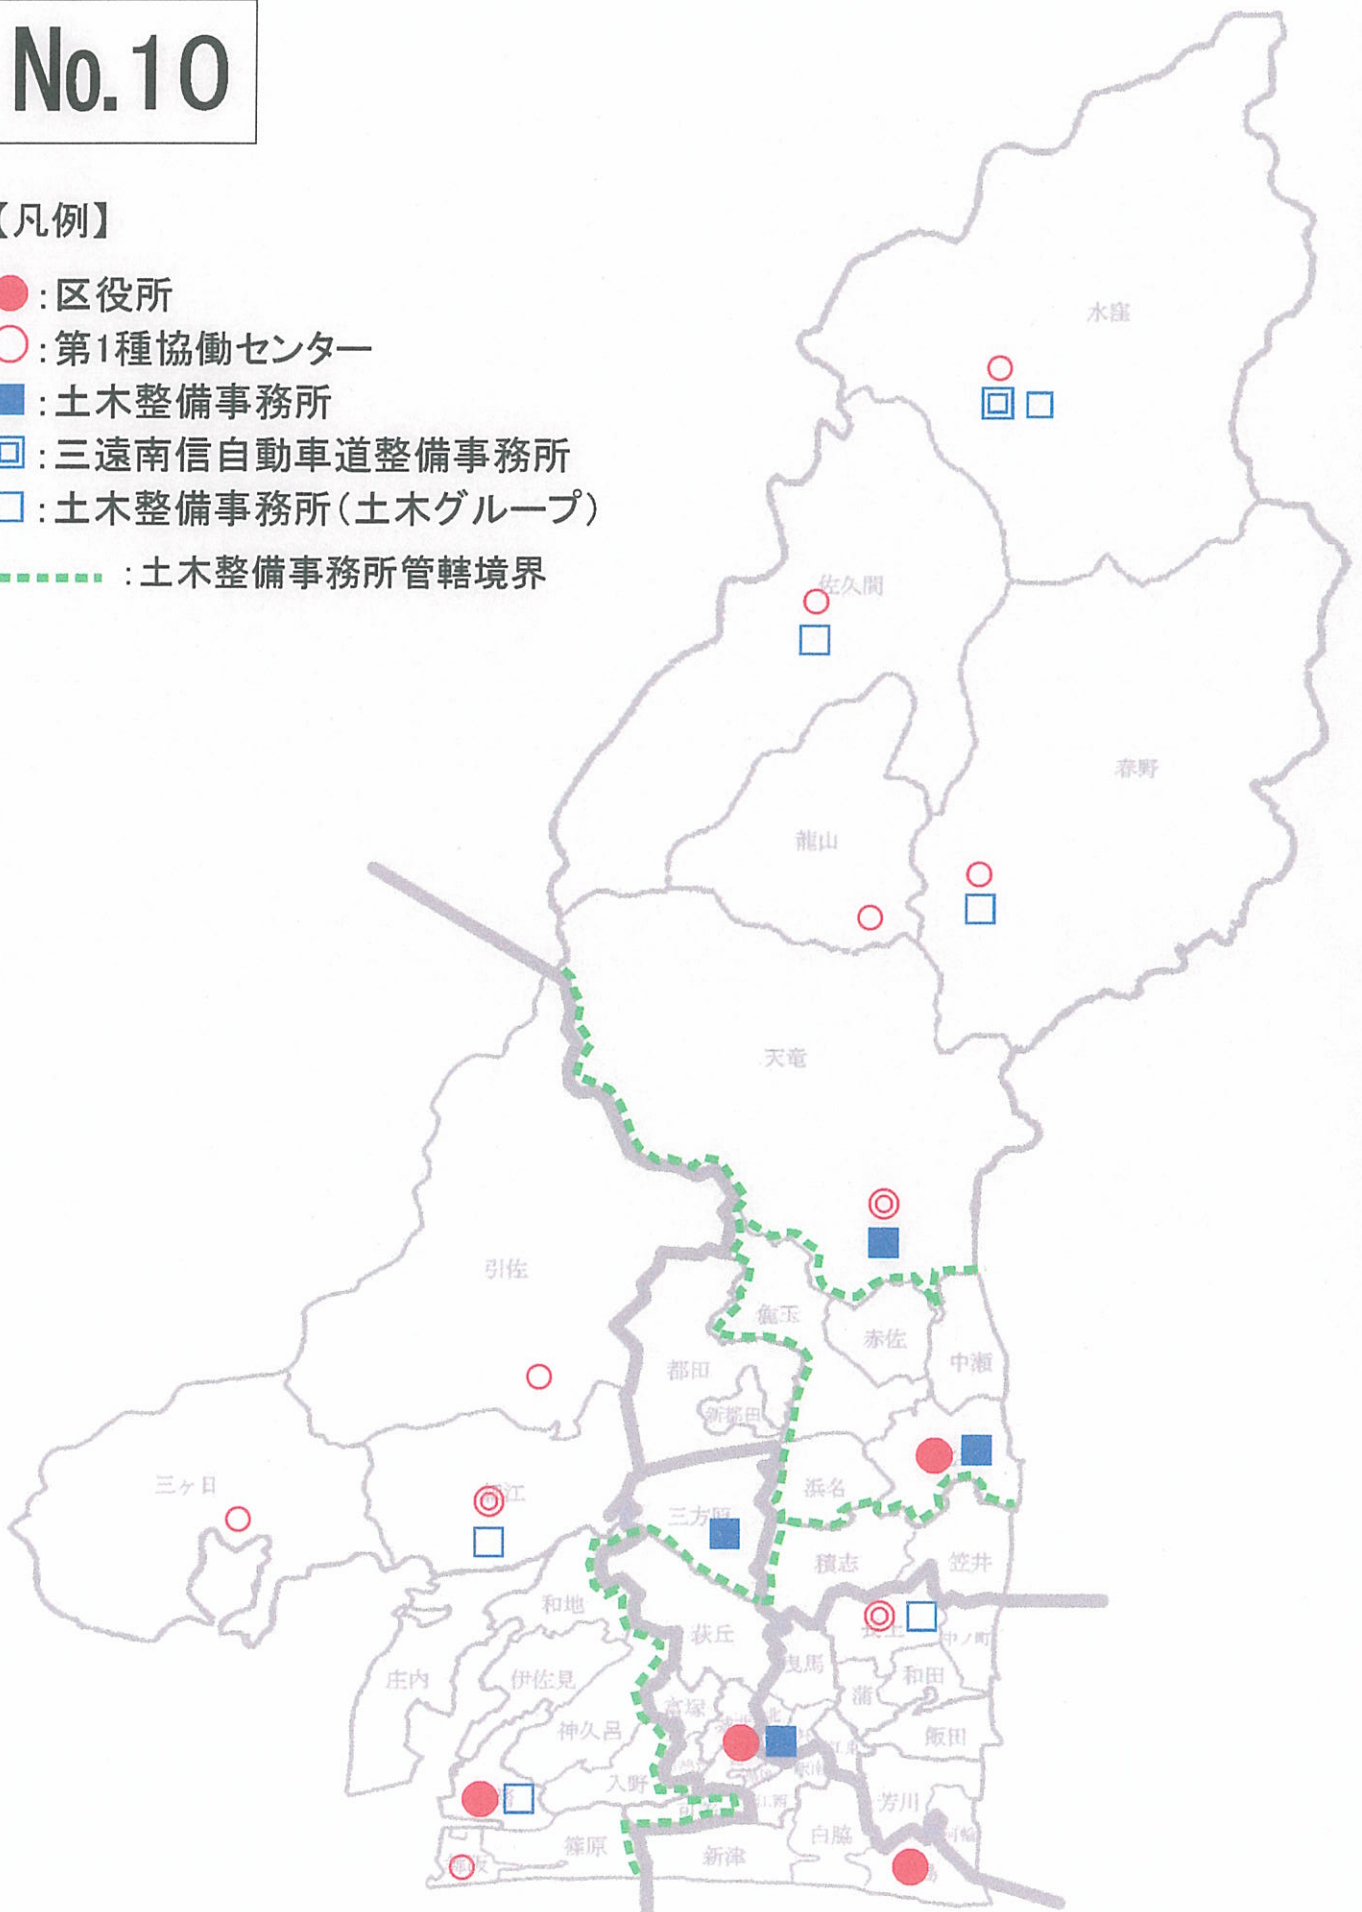

現在

【凡例】

- : 区役所
- : 第1種協働センター
- : 土木整備事務所
- : 三遠南信自動車道整備事務所
- : 土木整備事務所(土木グループ)
- : 土木整備事務所管轄境界

No.3

【凡例】

- : 区役所
- : 第1種協働センター
- : 土木整備事務所
- : 三遠南信自動車道整備事務所
- : 土木整備事務所(土木グループ)
- : 土木整備事務所管轄境界

No.7

【凡例】

- : 区役所
- : 第1種協働センター
- : 土木整備事務所
- : 三遠南信自動車道整備事務所
- : 土木整備事務所(土木グループ)
- : 土木整備事務所管轄境界

No.10

【凡例】

- : 区役所
- : 第1種協働センター
- : 土木整備事務所
- : 三遠南信自動車道整備事務所
- : 土木整備事務所(土木グループ)
- : 土木整備事務所管轄境界

No.11

【凡例】

- : 区役所
- : 第1種協働センター
- : 土木整備事務所
- ◻ : 三遠南信自動車道整備事務所
- : 土木整備事務所(土木グループ)
- : 土木整備事務所管轄境界