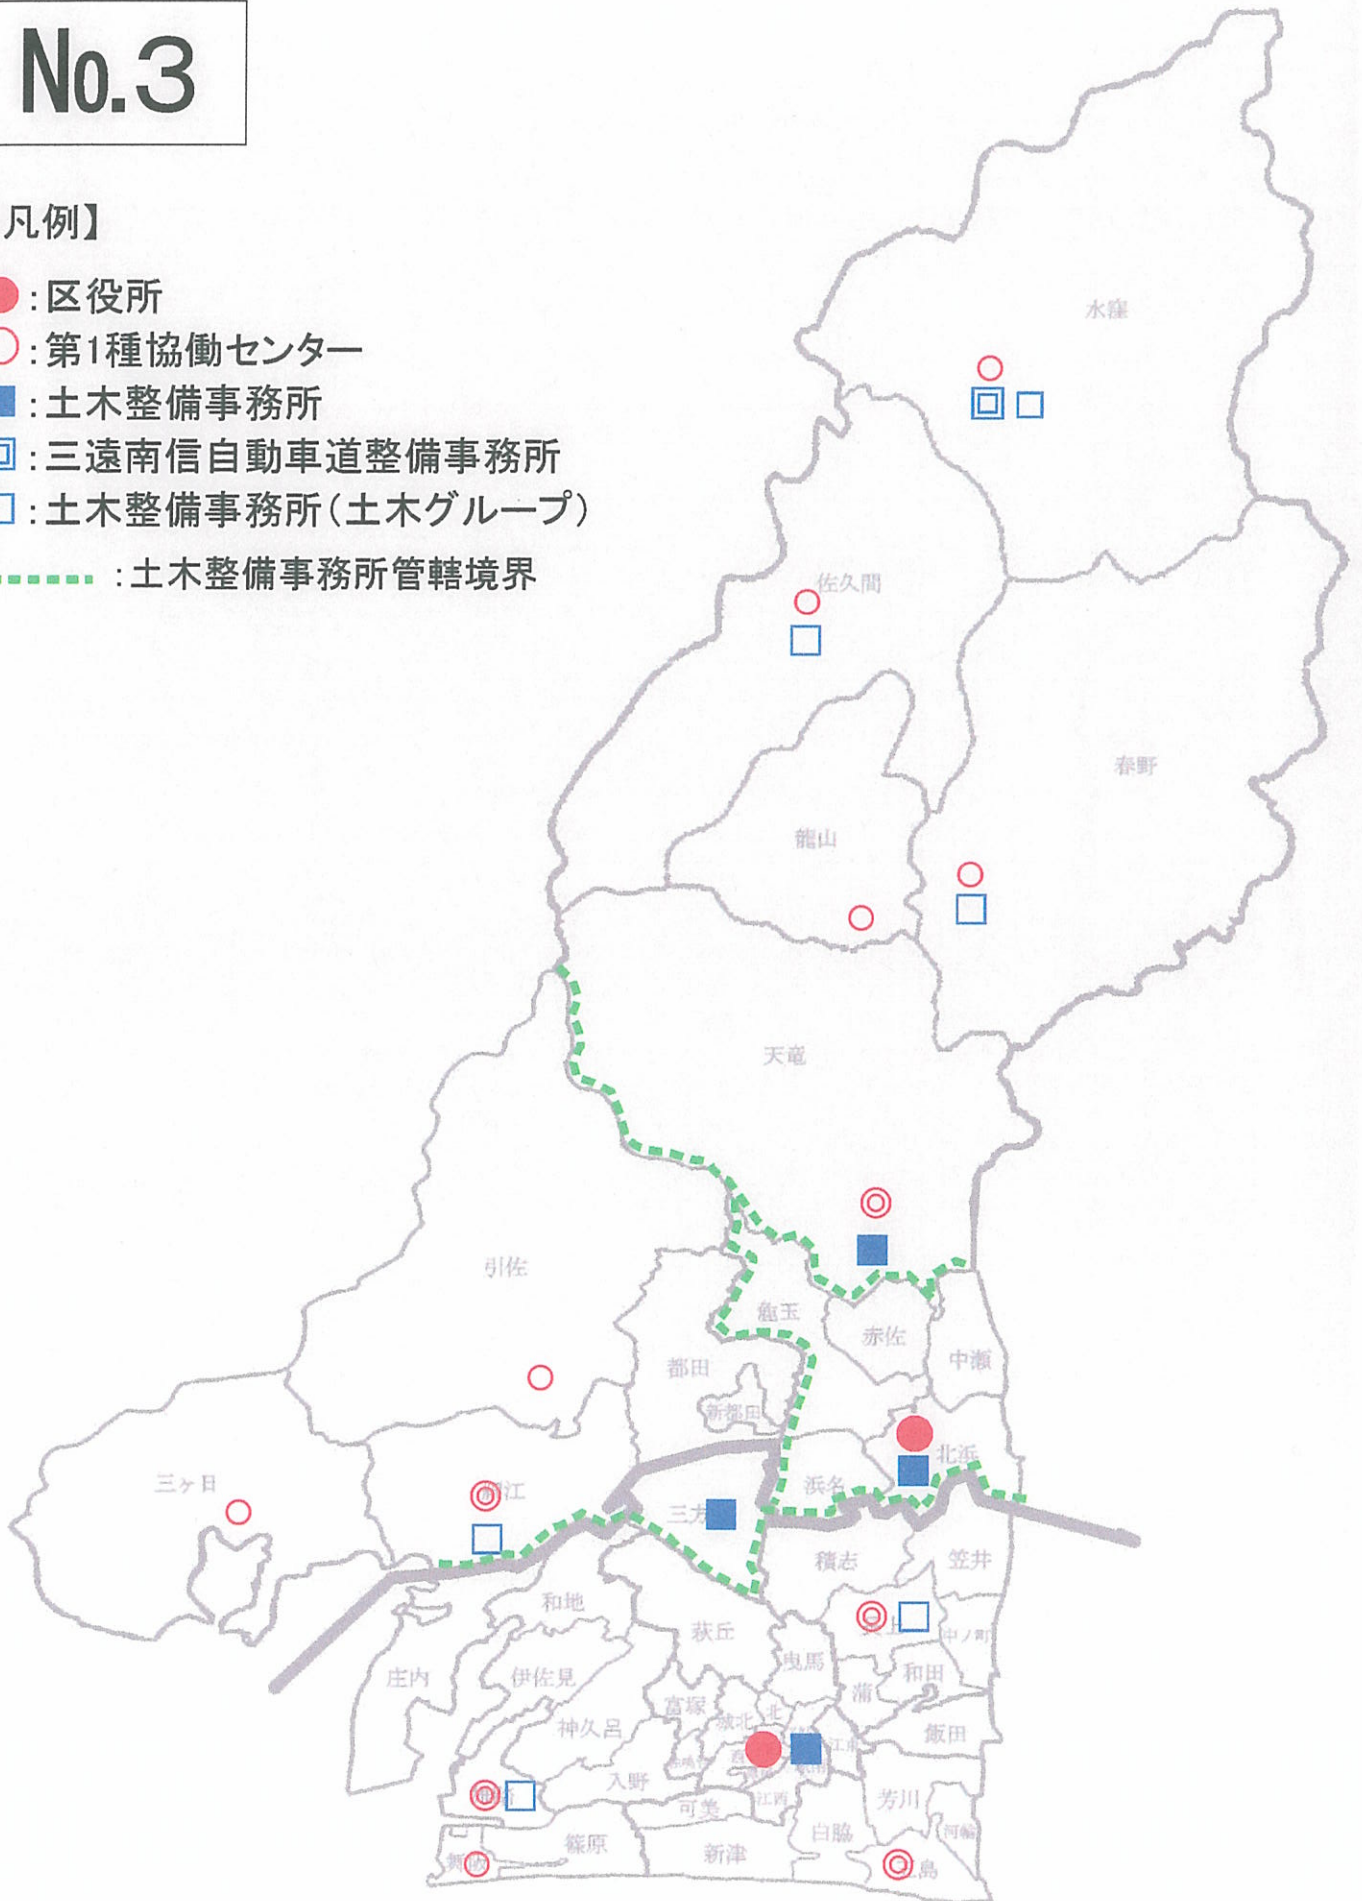

現在

【凡例】

- : 区役所
- : 第1種協働センター
- : 土木整備事務所
- : 三遠南信自動車道整備事務所
- : 土木整備事務所(土木グループ)
- : 土木整備事務所管轄境界

No.3

【凡例】

- : 区役所
- : 第1種協働センター
- : 土木整備事務所
- : 三遠南信自動車道整備事務所
- : 土木整備事務所(土木グループ)
- : 土木整備事務所管轄境界

No.7

【凡例】

- : 区役所
- : 第1種協働センター
- : 土木整備事務所
- : 三遠南信自動車道整備事務所
- : 土木整備事務所(土木グループ)
- : 土木整備事務所管轄境界

No.10

【凡例】

- : 区役所
- : 第1種協働センター
- : 土木整備事務所
- : 三遠南信自動車道整備事務所
- : 土木整備事務所(土木グループ)
- : 土木整備事務所管轄境界

No.11

【凡例】

- : 区役所
- : 第1種協働センター
- : 土木整備事務所
- ◻ : 三遠南信自動車道整備事務所
- : 土木整備事務所(土木グループ)
- : 土木整備事務所管轄境界