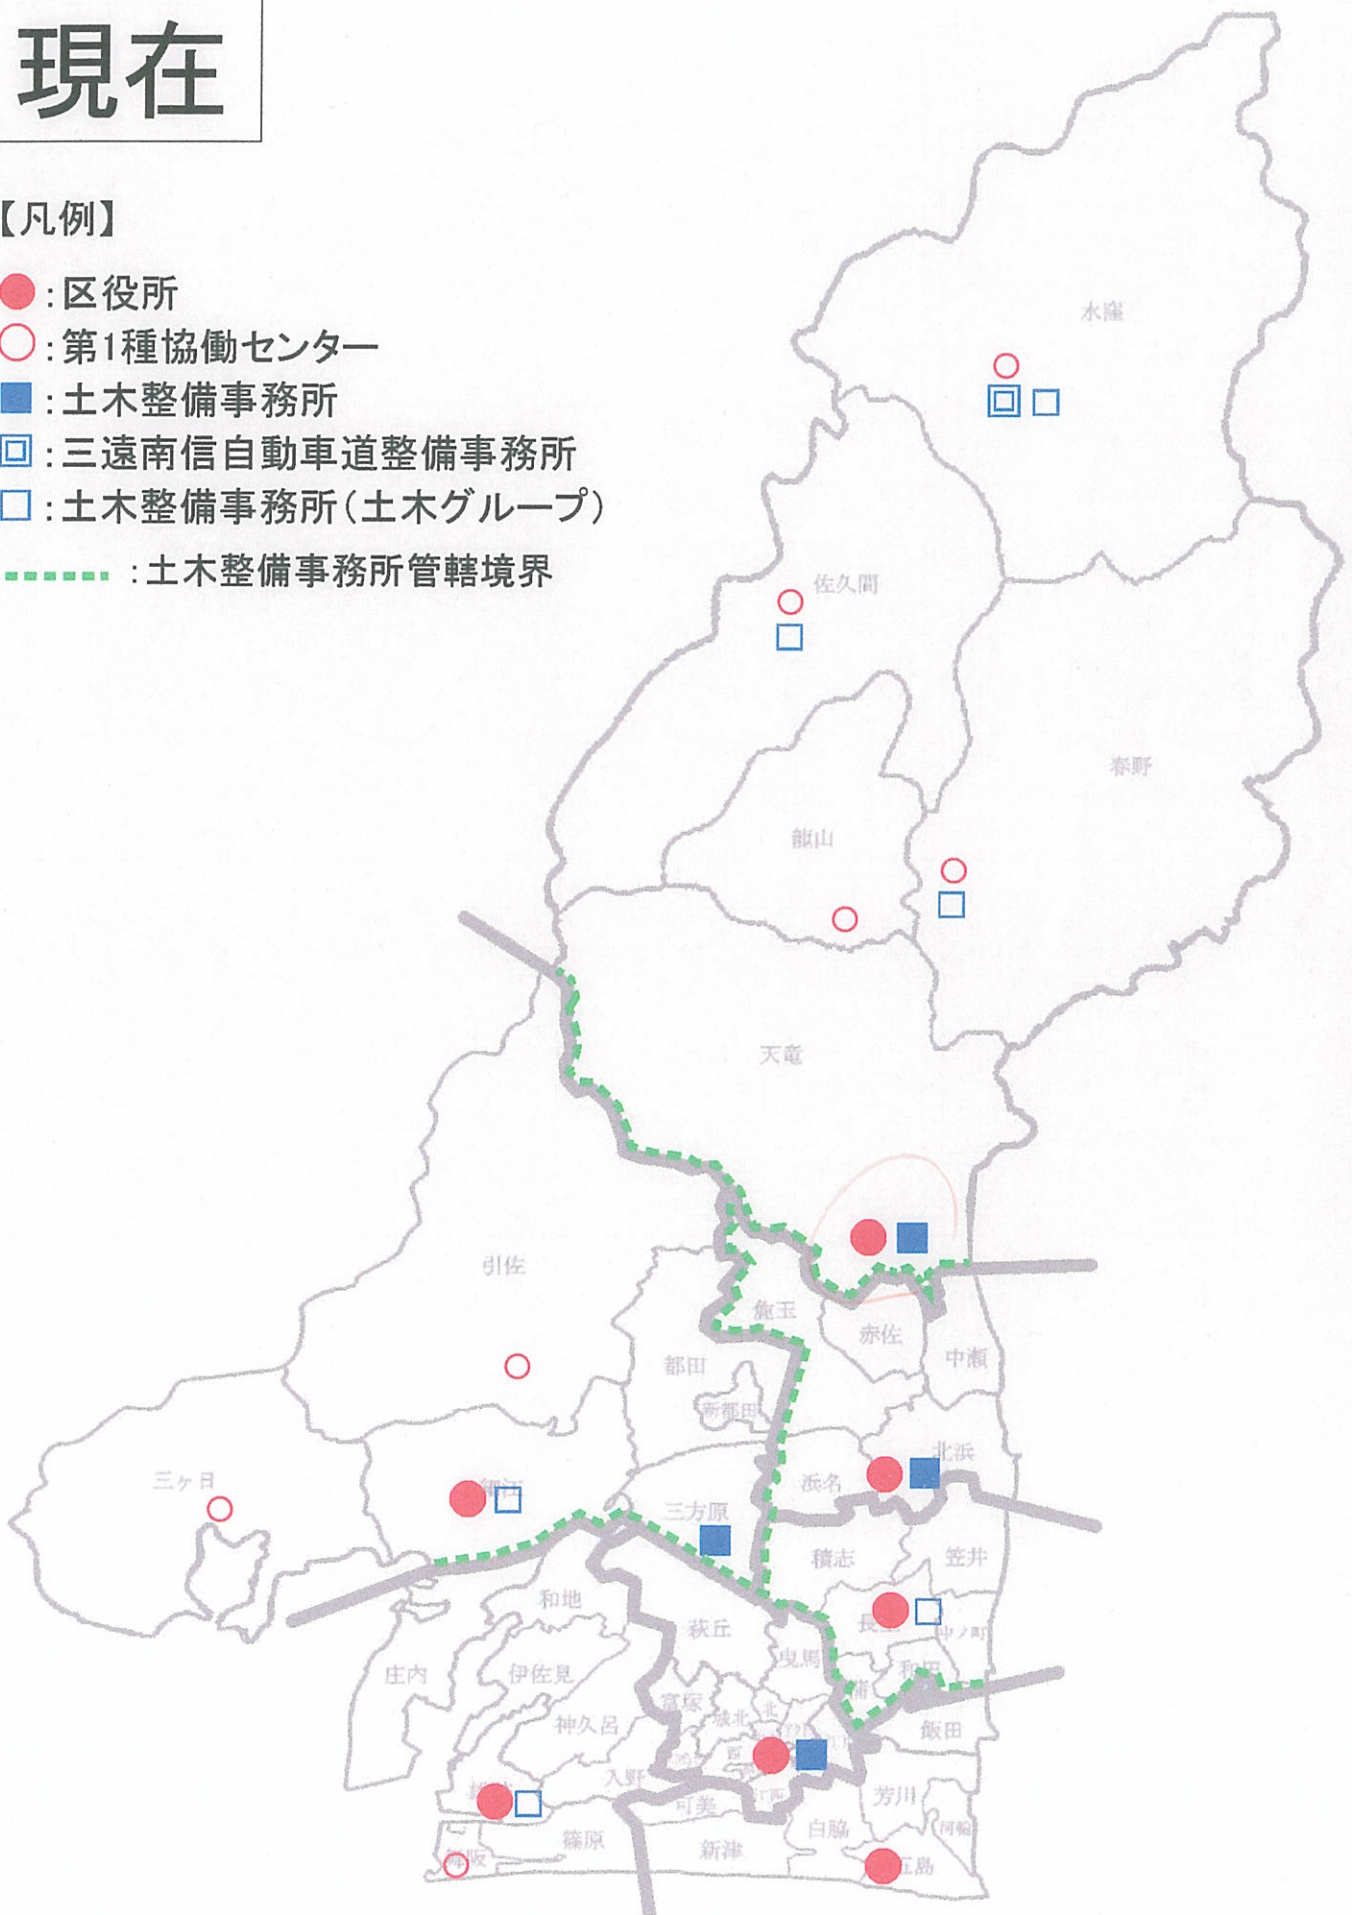

現在

【凡例】

- : 区役所
- : 第1種協働センター
- : 土木整備事務所
- : 三遠南信自動車道整備事務所
- : 土木整備事務所(土木グループ)
- : 土木整備事務所管轄境界

No.3

【凡例】

- : 区役所
- : 第1種協働センター
- : 土木整備事務所
- : 三遠南信自動車道整備事務所
- : 土木整備事務所(土木グループ)
- : 土木整備事務所管轄境界

No.7

【凡例】

- : 区役所
- : 第1種協働センター
- : 土木整備事務所
- : 三遠南信自動車道整備事務所
- : 土木整備事務所(土木グループ)
- : 土木整備事務所管轄境界

No.10

【凡例】

- : 区役所
- : 第1種協働センター
- : 土木整備事務所
- : 三遠南信自動車道整備事務所
- : 土木整備事務所(土木グループ)
- : 土木整備事務所管轄境界

No.11

【凡例】

- : 区役所
- : 第1種協働センター
- : 土木整備事務所
- ◻ : 三遠南信自動車道整備事務所
- : 土木整備事務所(土木グループ)
- : 土木整備事務所管轄境界