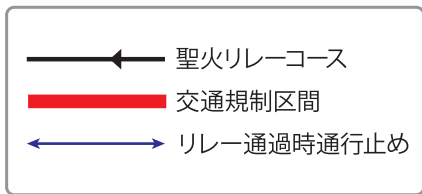

東京2020オリンピック聖火リレー実施に伴う

交通規制のお知らせ 浜松市北区

聖火リレーコース沿道で御観覧される際は、身体的距離の確保、マスクの着用等の感染拡大防止対策のほか、新型コロナウイルス接触確認アプリ(COCCA)の活用にご協力をお願いします。咳が出る等、体調の悪い方は観覧をご遠慮ください。

規制実施日 2021年

6月23日水

交通規制
予定時間 8:30~9:40

(西気賀駅周辺のみ) (状況により変更される場合があります)

聖火リレー実施に伴い、
一部道路(赤線部分)が通行止めになります。
また、周辺道路の混雑が予想されます。

- 通行止め区間および周辺道路は長時間にわたり車両の通行禁止などの規制が実施されます。現場の警察官や警備員の指示に従い、迂回のご協力をお願いいたします。
- 通行止め区間(赤線部分)は居住者であっても車両での通行・横断はできません。
- 交通規制区間では自転車や歩行者の通行や横断が制限されます。現場の警察官や警備員の指示のご協力をお願いいたします。
- コース及び会場周辺での無人航空機(ドローン等)の飛行は法律により禁止されます。
- 交通規制区間および交通規制時間は状況により変更される場合があります。
- 交通規制は聖火リレー隊列通過後、順次解除されます。