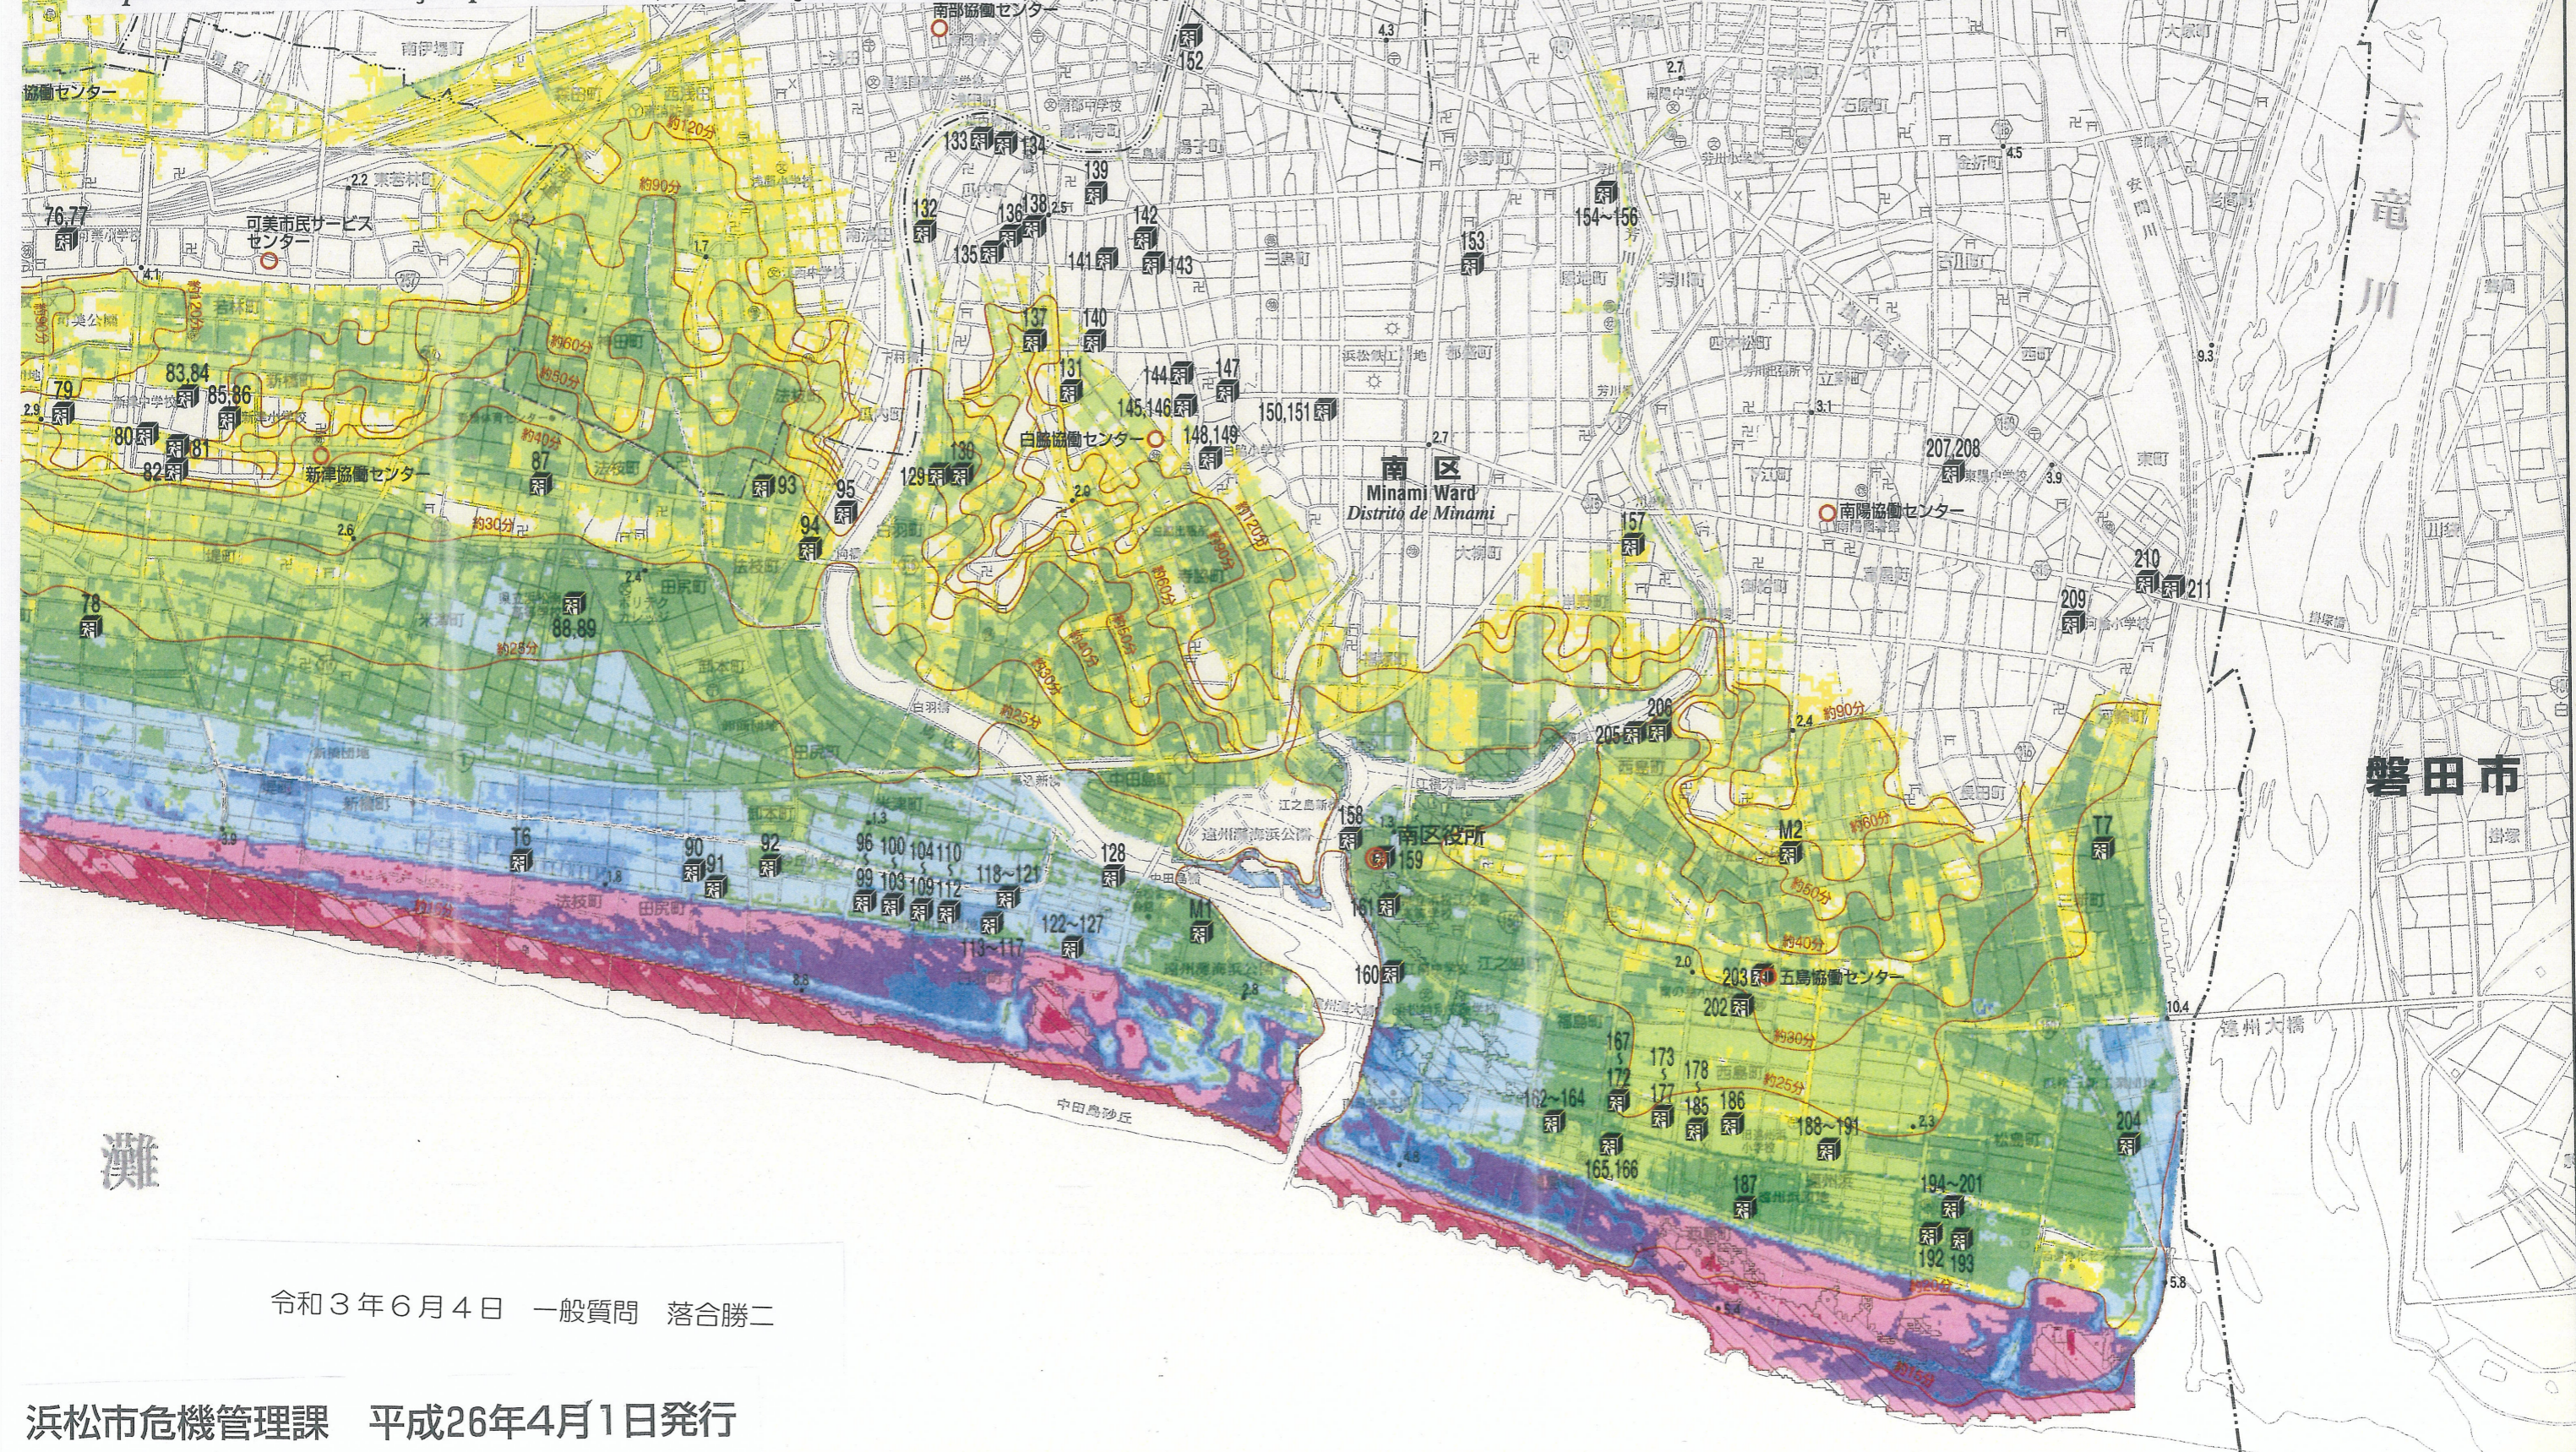

浜松市地震防災マップ

Hamamatsu City Disaster Prevention Map

Mapa de Prevenção de Desastres de Hamamatsu

津波浸水域図(レベル2重ね合わせ図)

Tsunami Flood Area Map (Level 2 Composite Map)

Mapa de Área de Inundação por Tsunami (Sobreposição do Nível 2)

灘

令和3年6月4日 一般質問 落合勝二