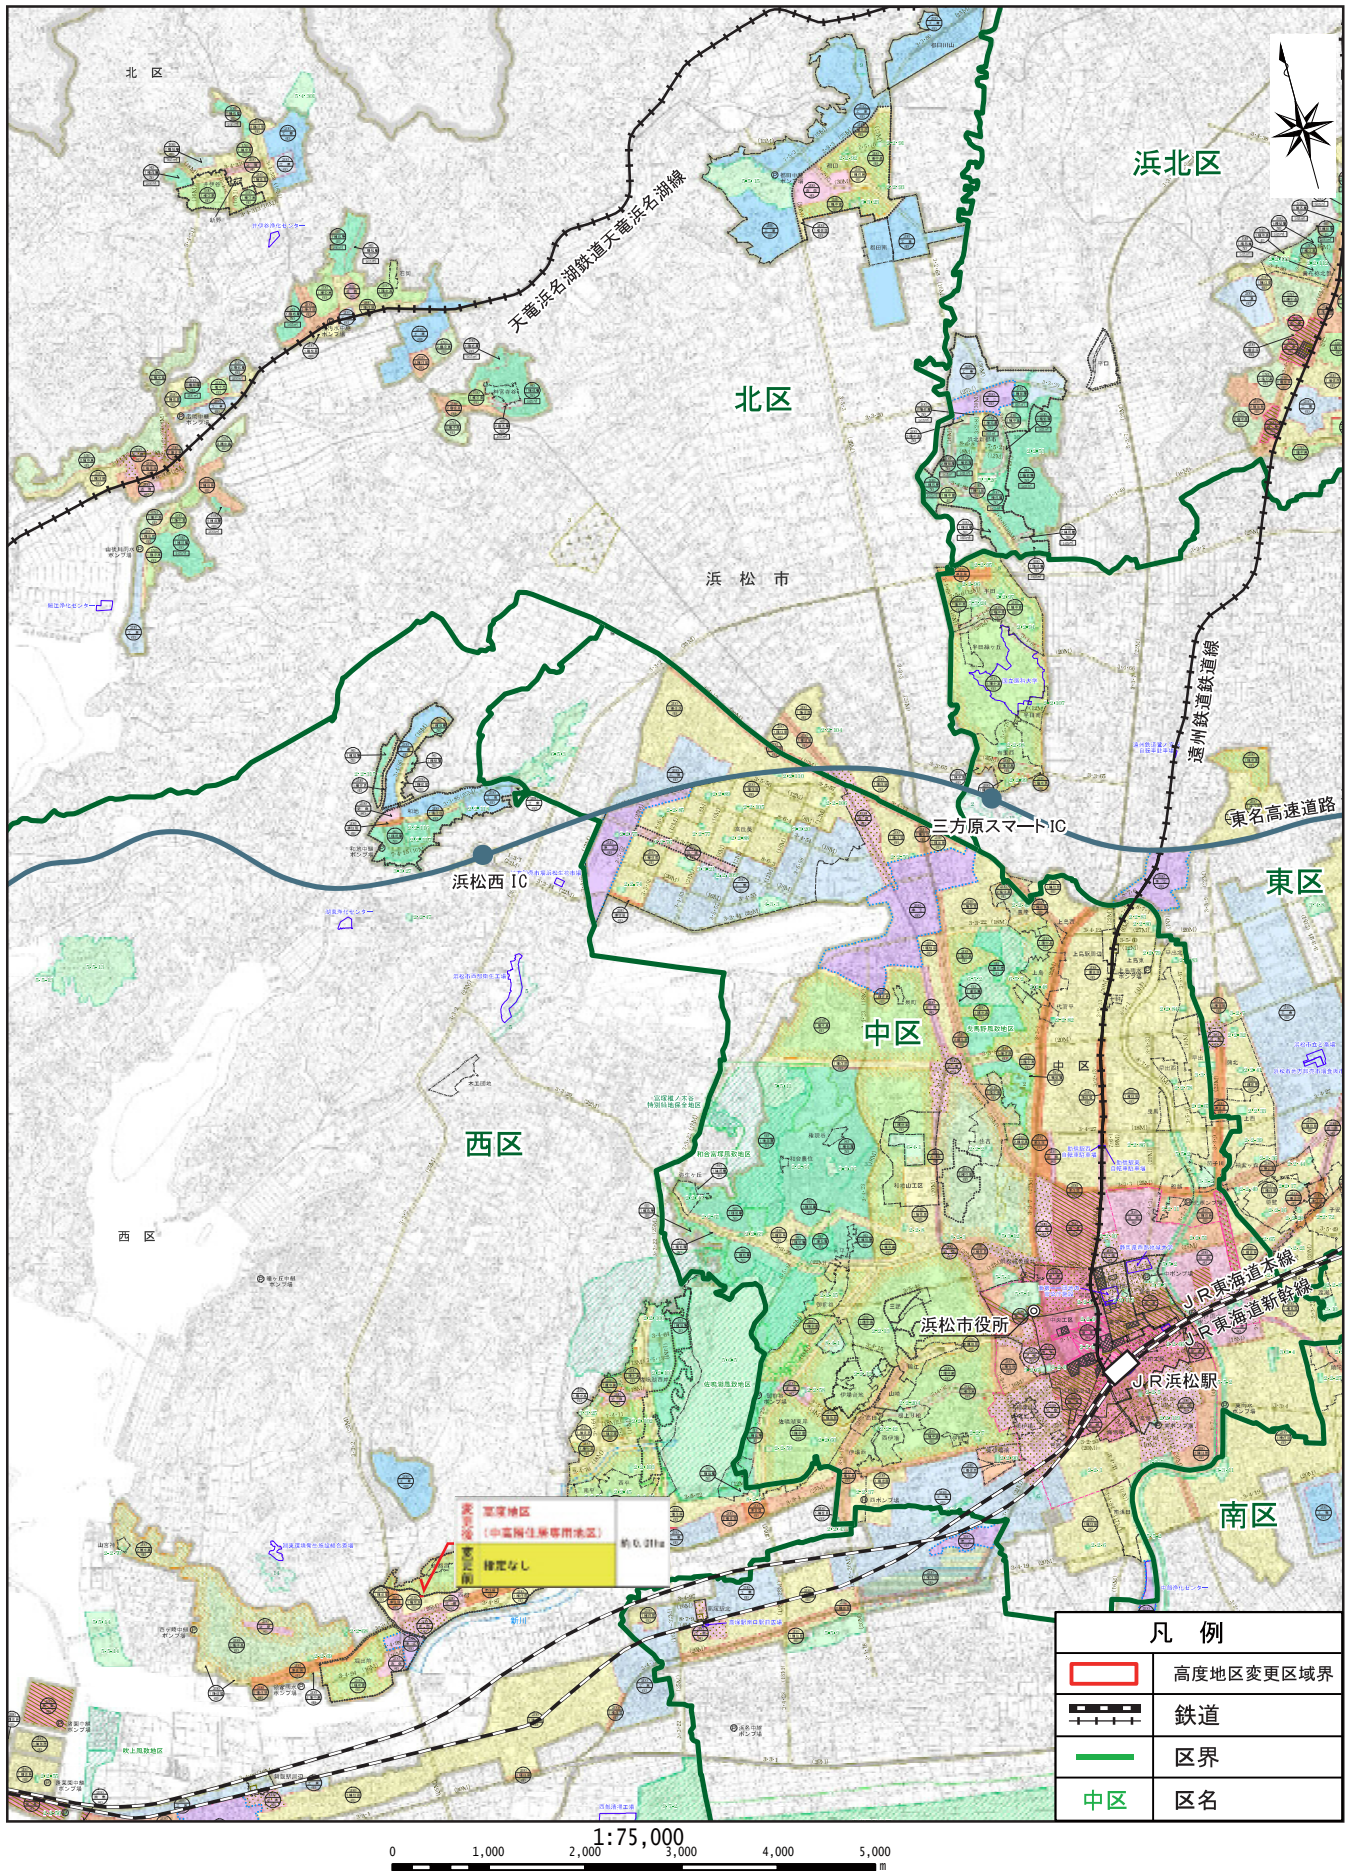

浜松都市計画 高度地区の変更 (浜松市決定)

位置図

凡例	
	高度地区変更区境界
	鉄道
	区界
	中区

1:75,000
0 1,000 2,000 3,000 4,000 5,000 m

浜松都市計画高度地区の変更
(浜松市決定)

拡大図

1:5,000
0 50 100 150 200 m