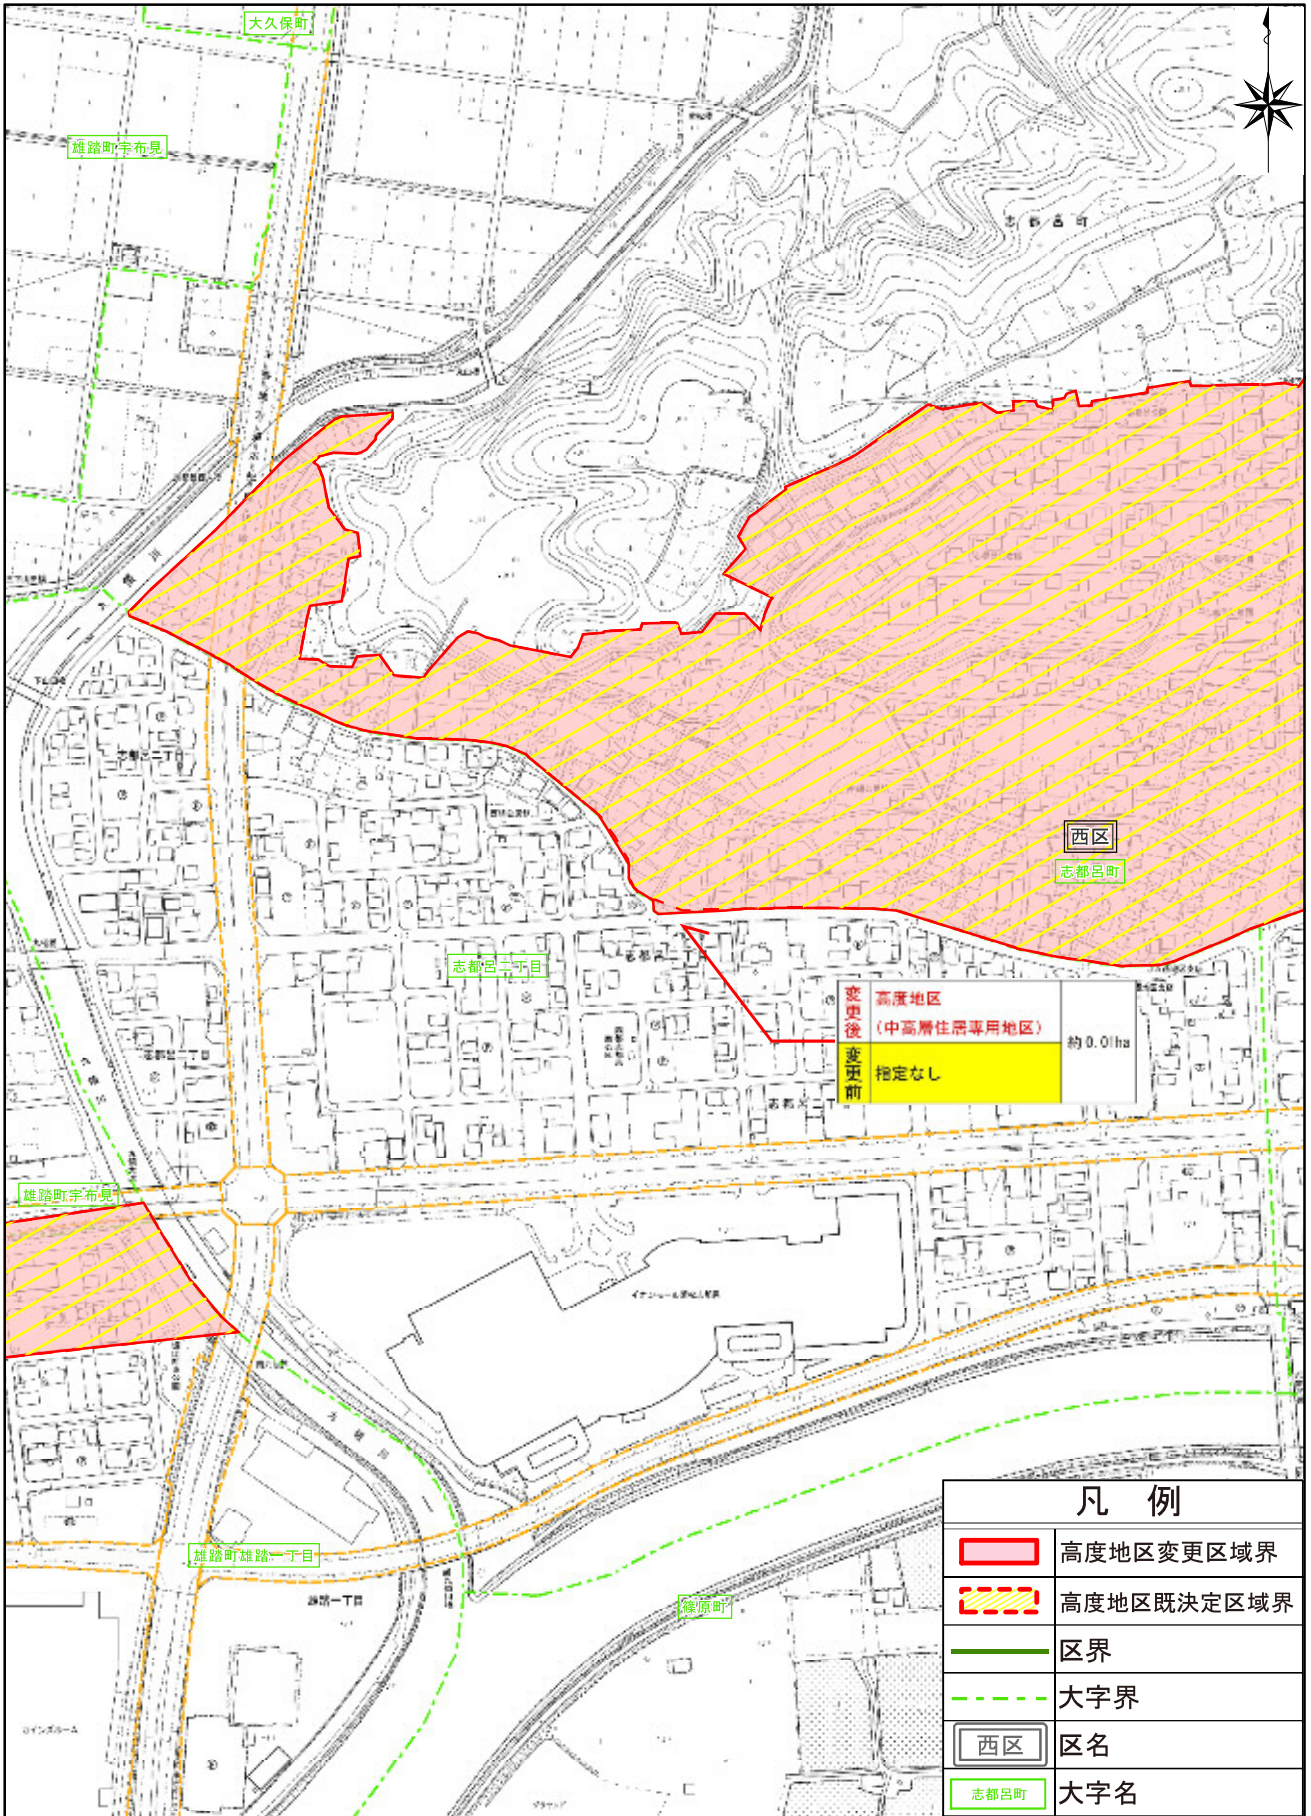

浜松都市計画 高度地区の変更 (浜松市決定)

位置図

凡例	
	高度地区変更区境界
	鉄道
	区界
	中区

1:75,000
0 1,000 2,000 3,000 4,000 5,000 m

浜松都市計画高度地区の変更
(浜松市決定)

拡大図

1:5,000
0 50 100 150 200 m