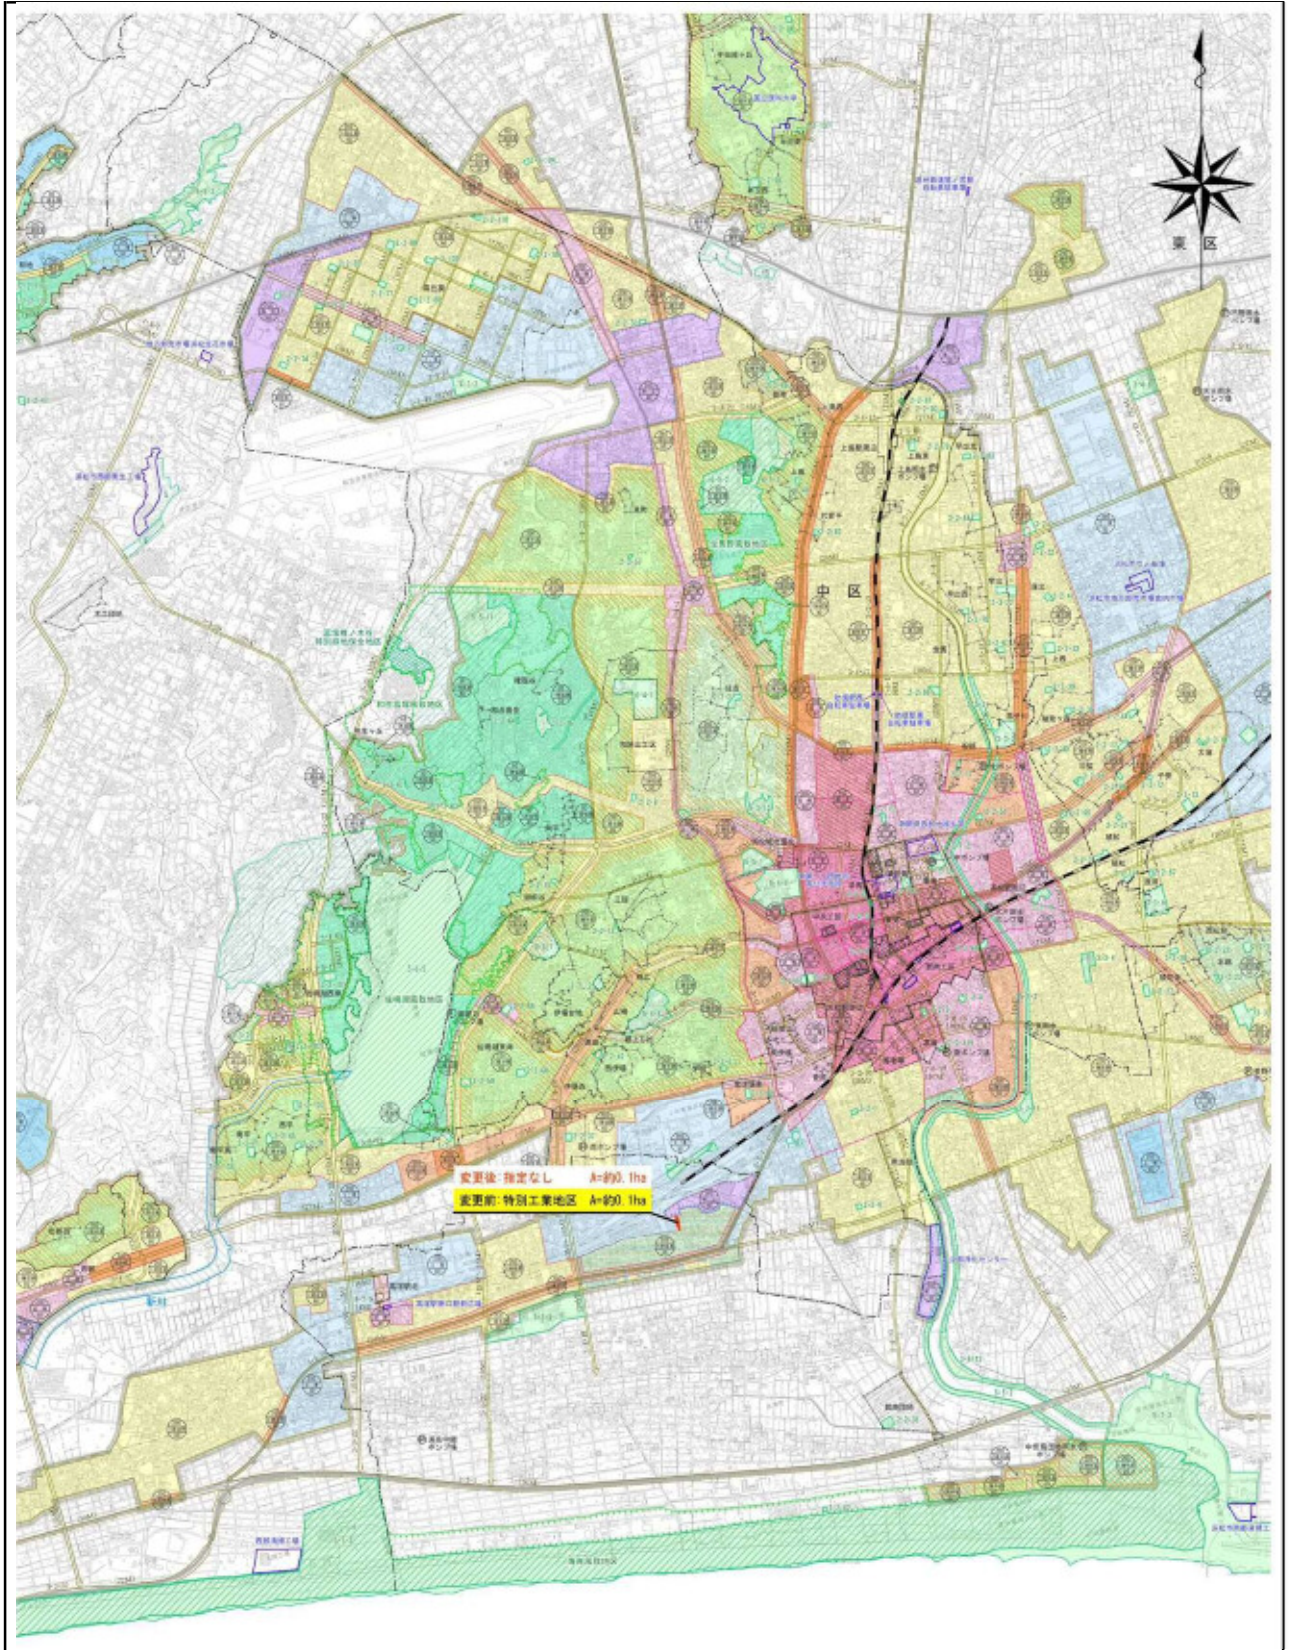

浜松都市計画特別用途地区の変更
(浜松市決定)

位置図

0m 1000m 2000m

浜松都市計画特別用途地区の変更
(浜松市決定)

拡大図