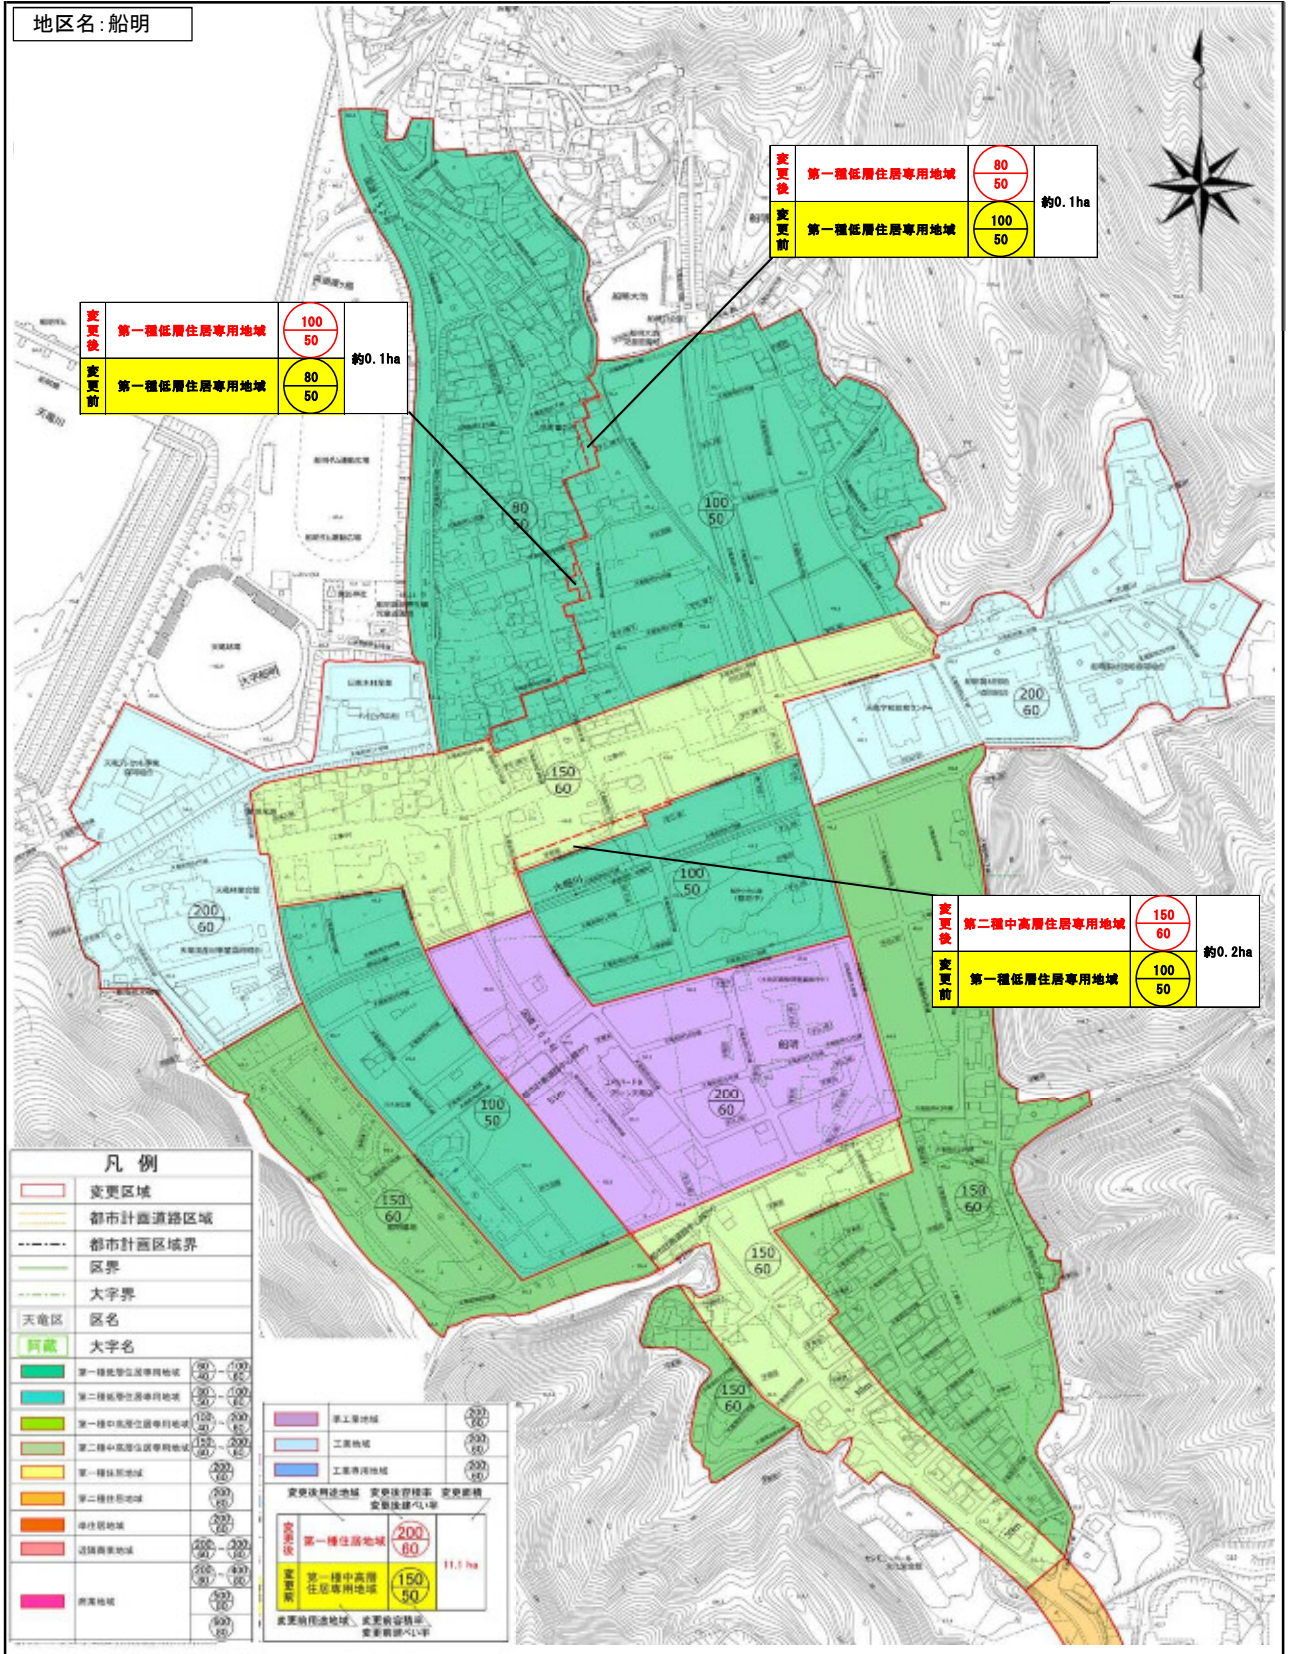

浜松都市計画用途地域の変更
(浜松市決定)

位置図

浜松都市計画用途地域の変更
(浜松市決定)

位置図

浜松都市計画用途地域の変更
(浜松市決定)

拡大図

浜松都市計画用途地域の変更
(浜松市決定)

拡大図

浜松都市計画用途地域の変更
(浜松市決定)

拡大図

浜松都市計画用途地域の変更
(浜松市決定)

拡大図