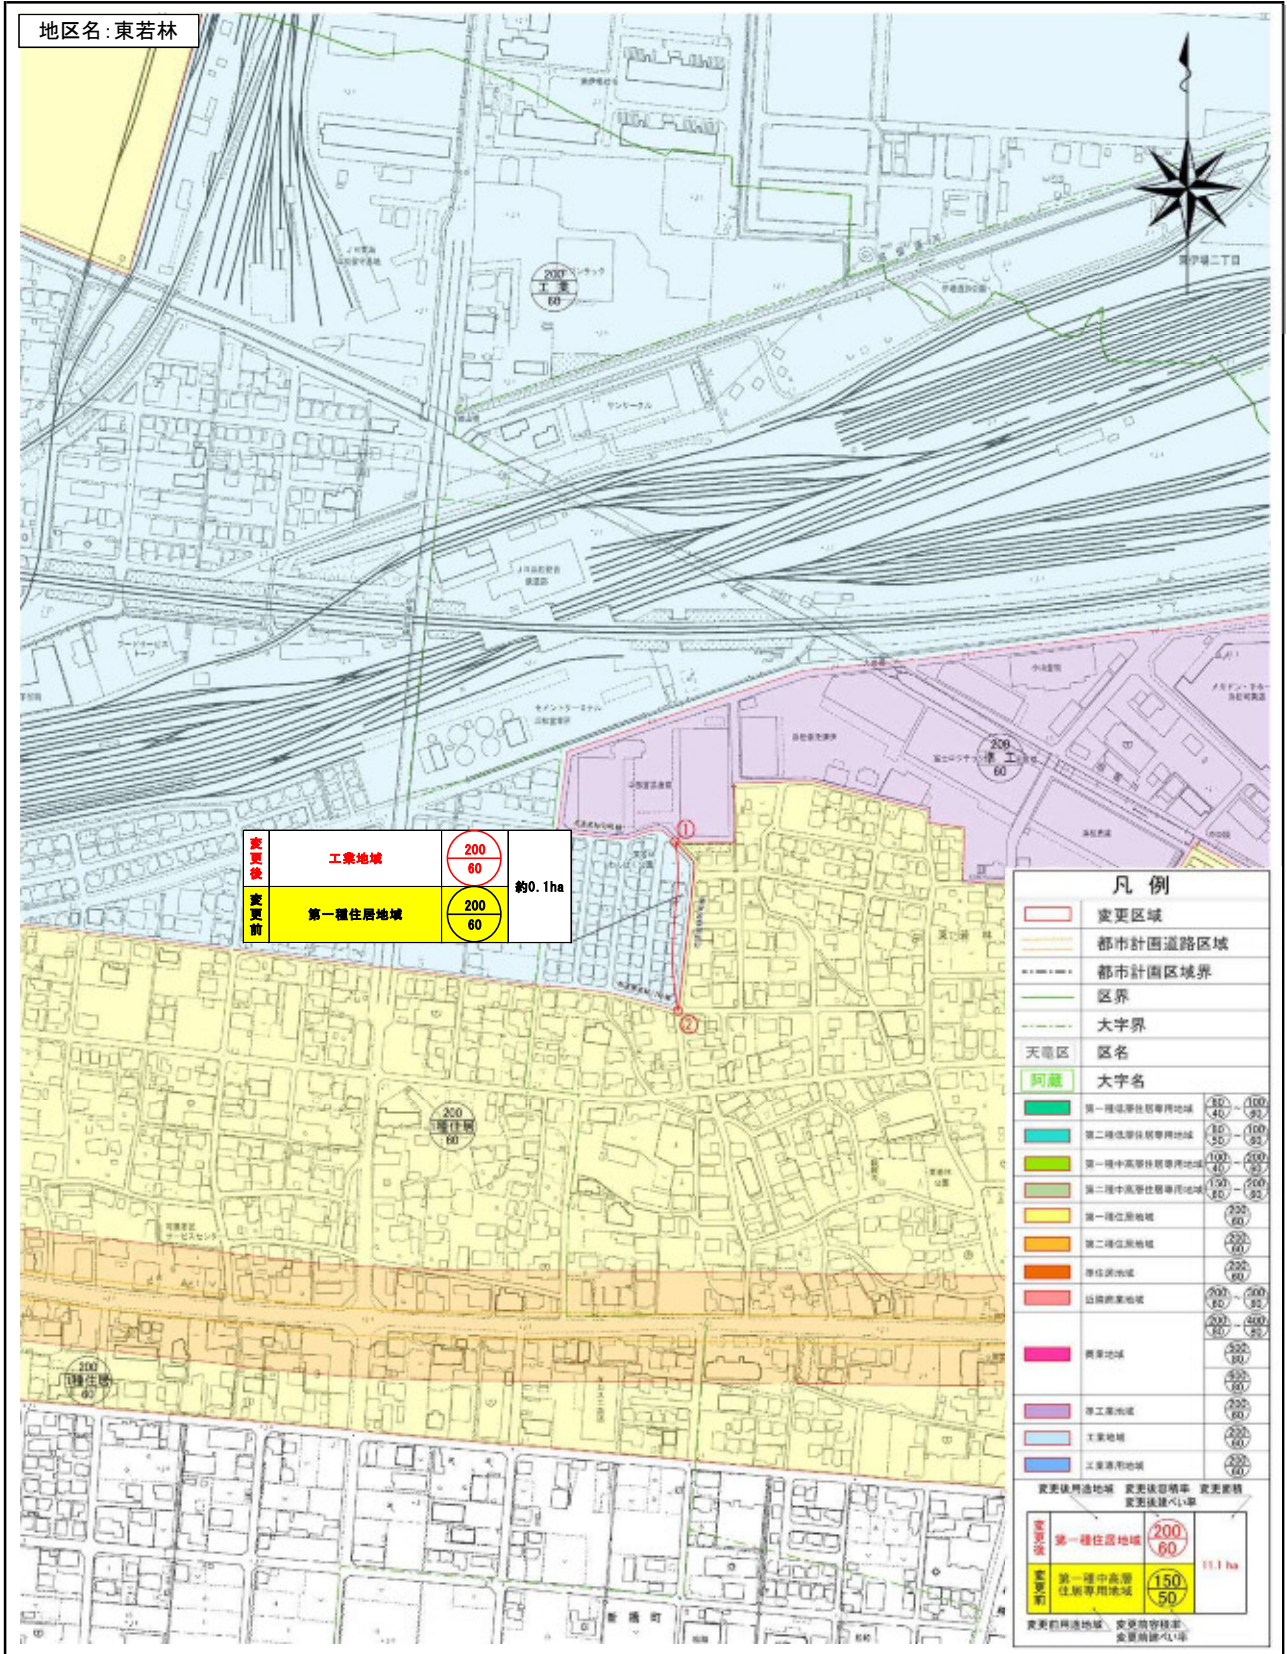

浜松都市計画用途地域の変更
(浜松市決定)

位置図

浜松都市計画用途地域の変更
(浜松市決定)

位置図

浜松都市計画用途地域の変更
(浜松市決定)

拡大図

浜松都市計画用途地域の変更
(浜松市決定)

拡大図

浜松都市計画用途地域の変更
(浜松市決定)

拡大図

浜松都市計画用途地域の変更
(浜松市決定)

拡大図