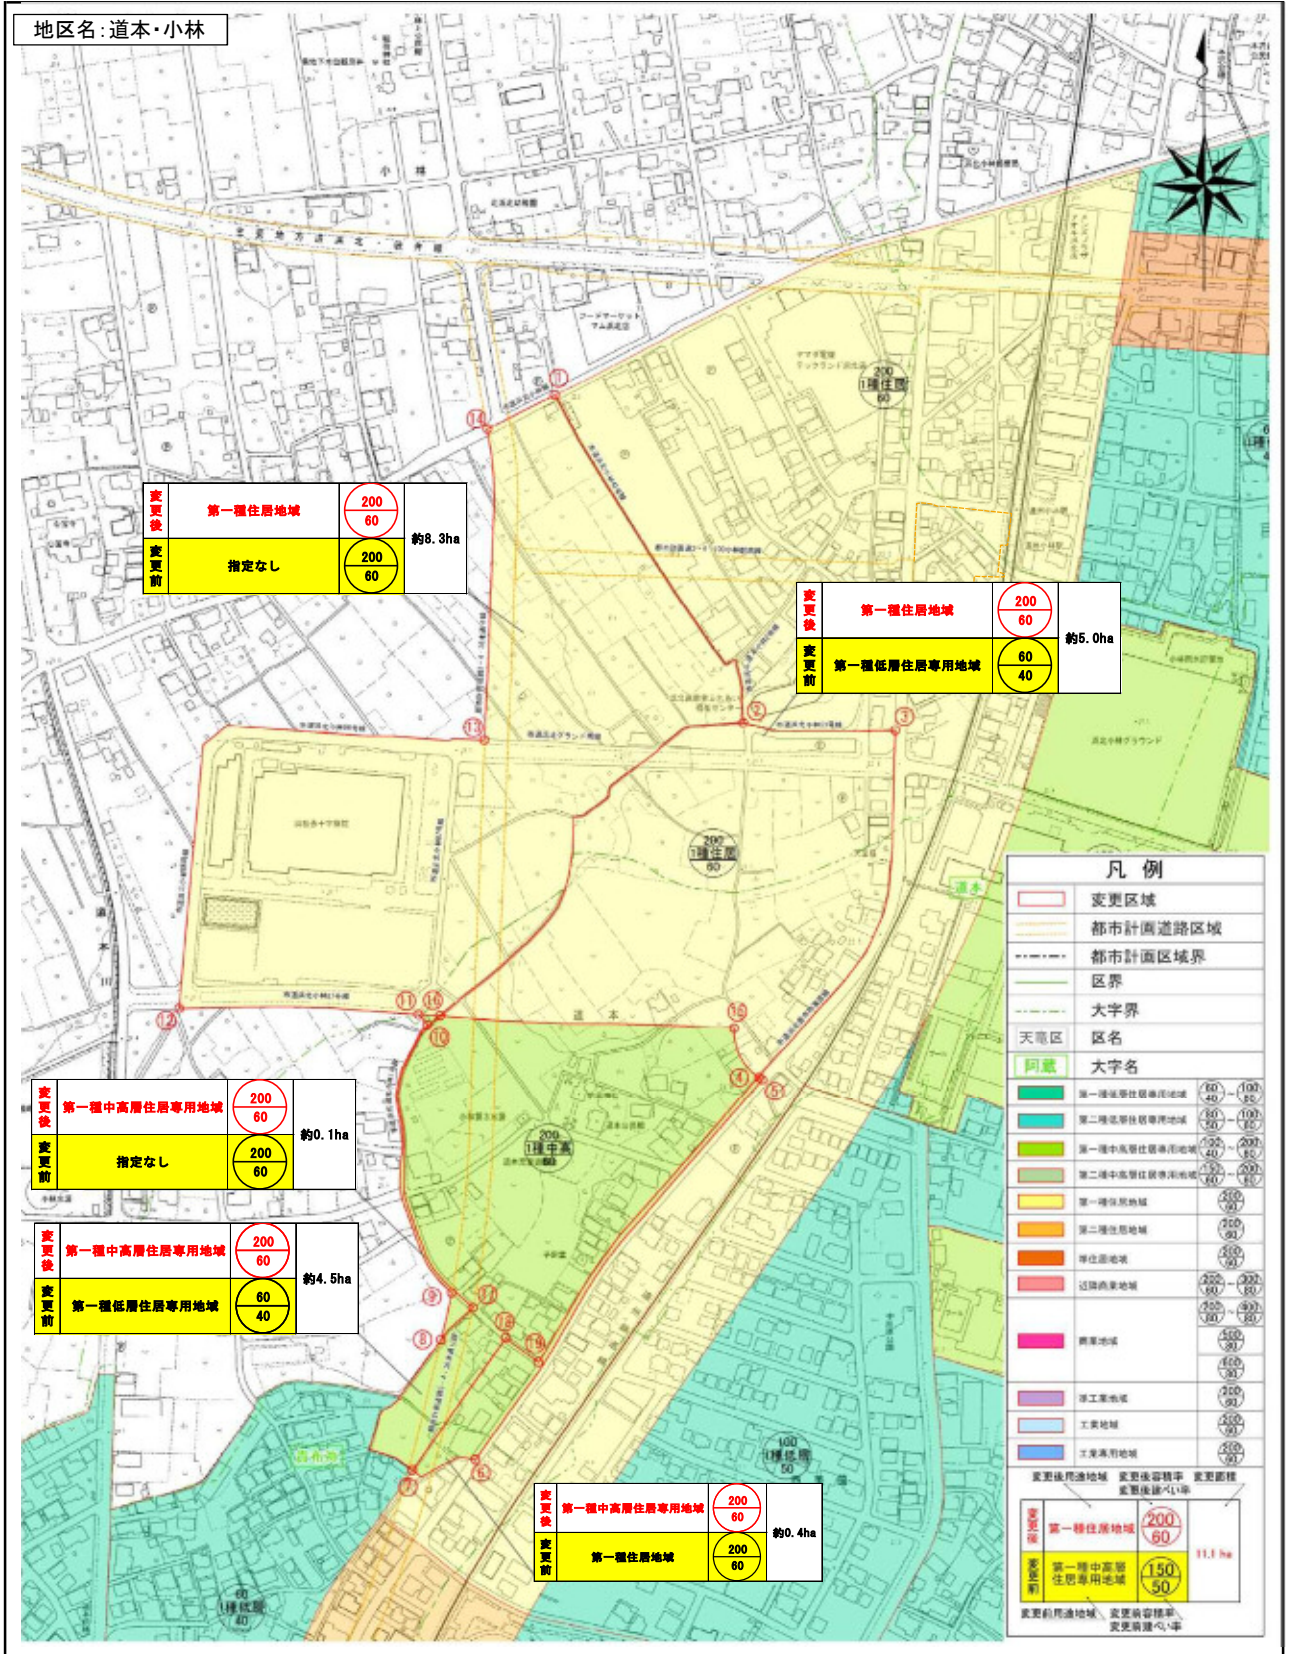

浜松都市計画用途地域の変更
(浜松市決定)

位置図

浜松都市計画用途地域の変更
(浜松市決定)

位置図

浜松都市計画用途地域の変更
(浜松市決定)

拡大図

浜松都市計画用途地域の変更
(浜松市決定)

拡大図

浜松都市計画用途地域の変更
(浜松市決定)

拡大図

浜松都市計画用途地域の変更
(浜松市決定)

拡大図