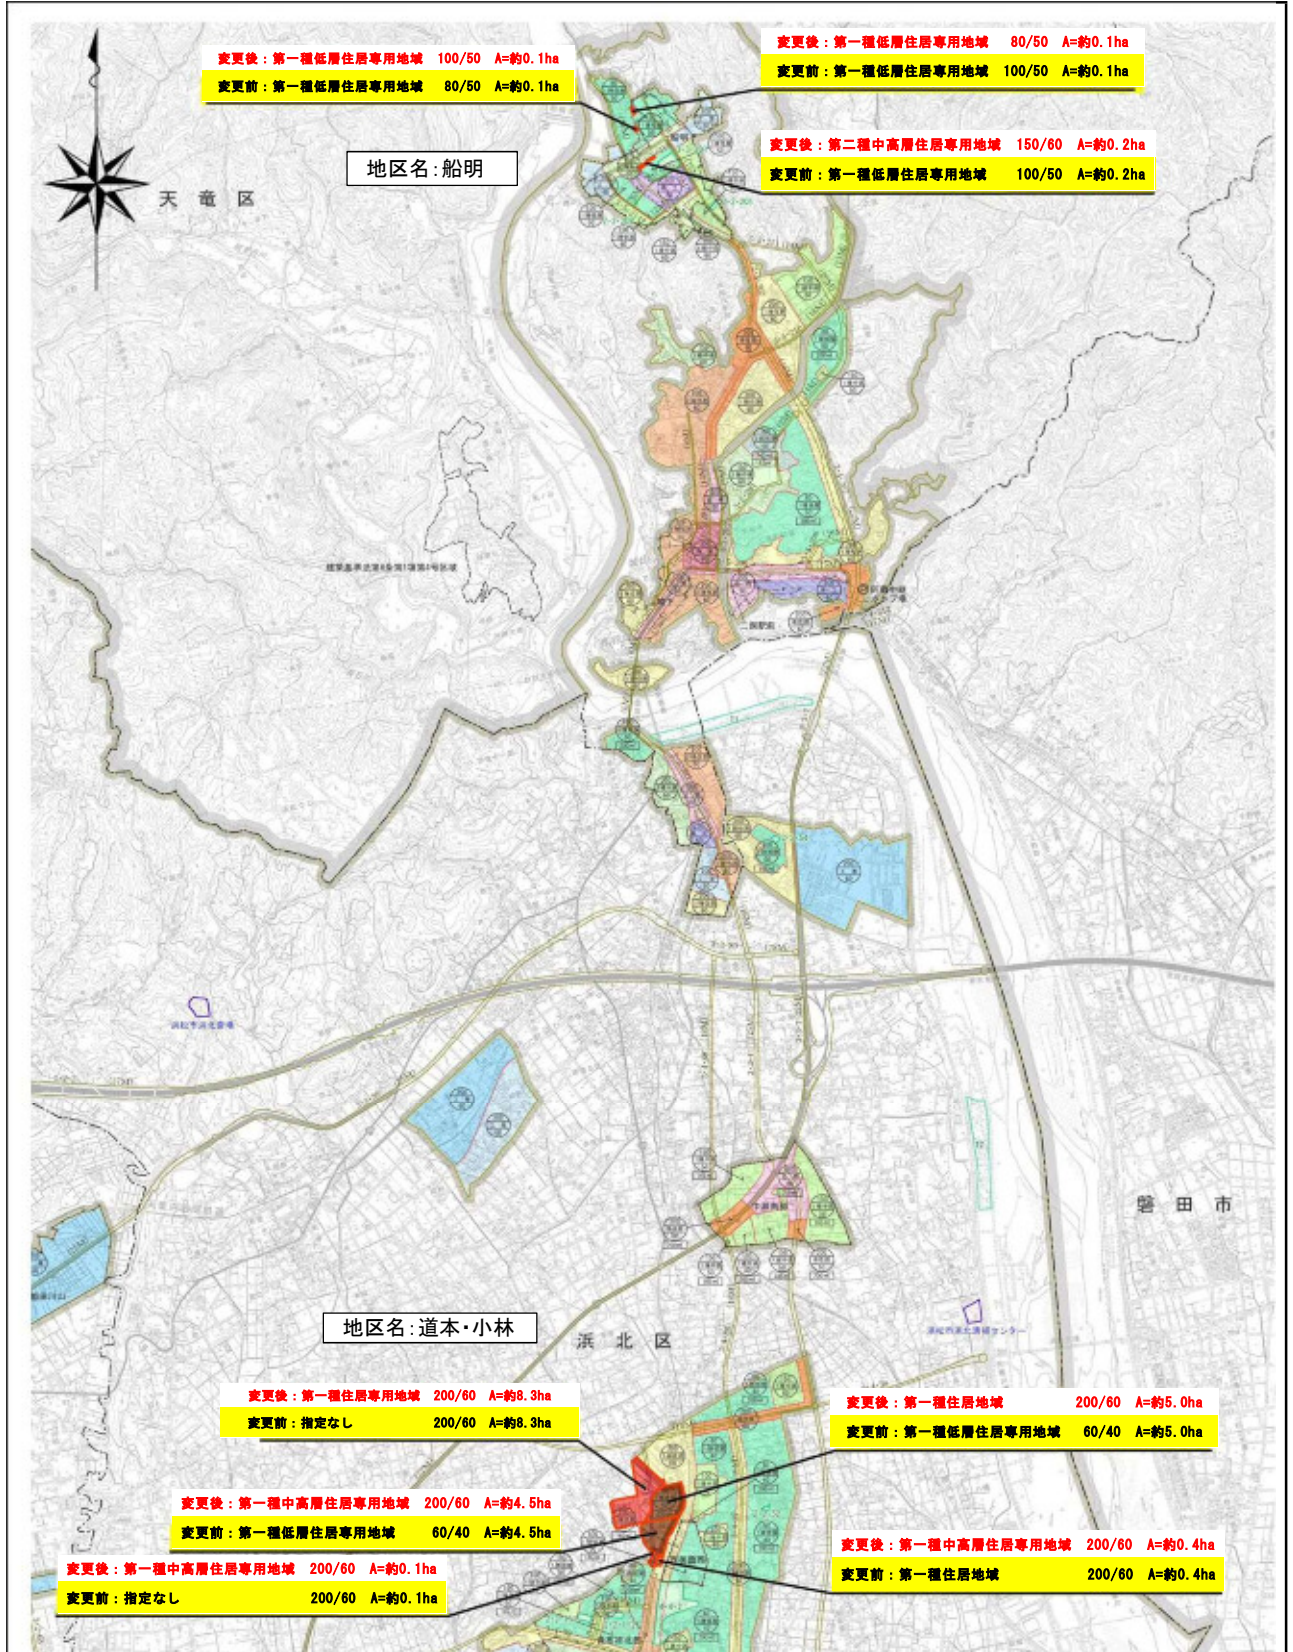

浜松都市計画用途地域の変更
(浜松市決定)

位置図

浜松都市計画用途地域の変更
(浜松市決定)

位置図

浜松都市計画用途地域の変更
(浜松市決定)

拡大図

浜松都市計画用途地域の変更
(浜松市決定)

拡大図

浜松都市計画用途地域の変更
(浜松市決定)

拡大図

浜松都市計画用途地域の変更
(浜松市決定)

拡大図