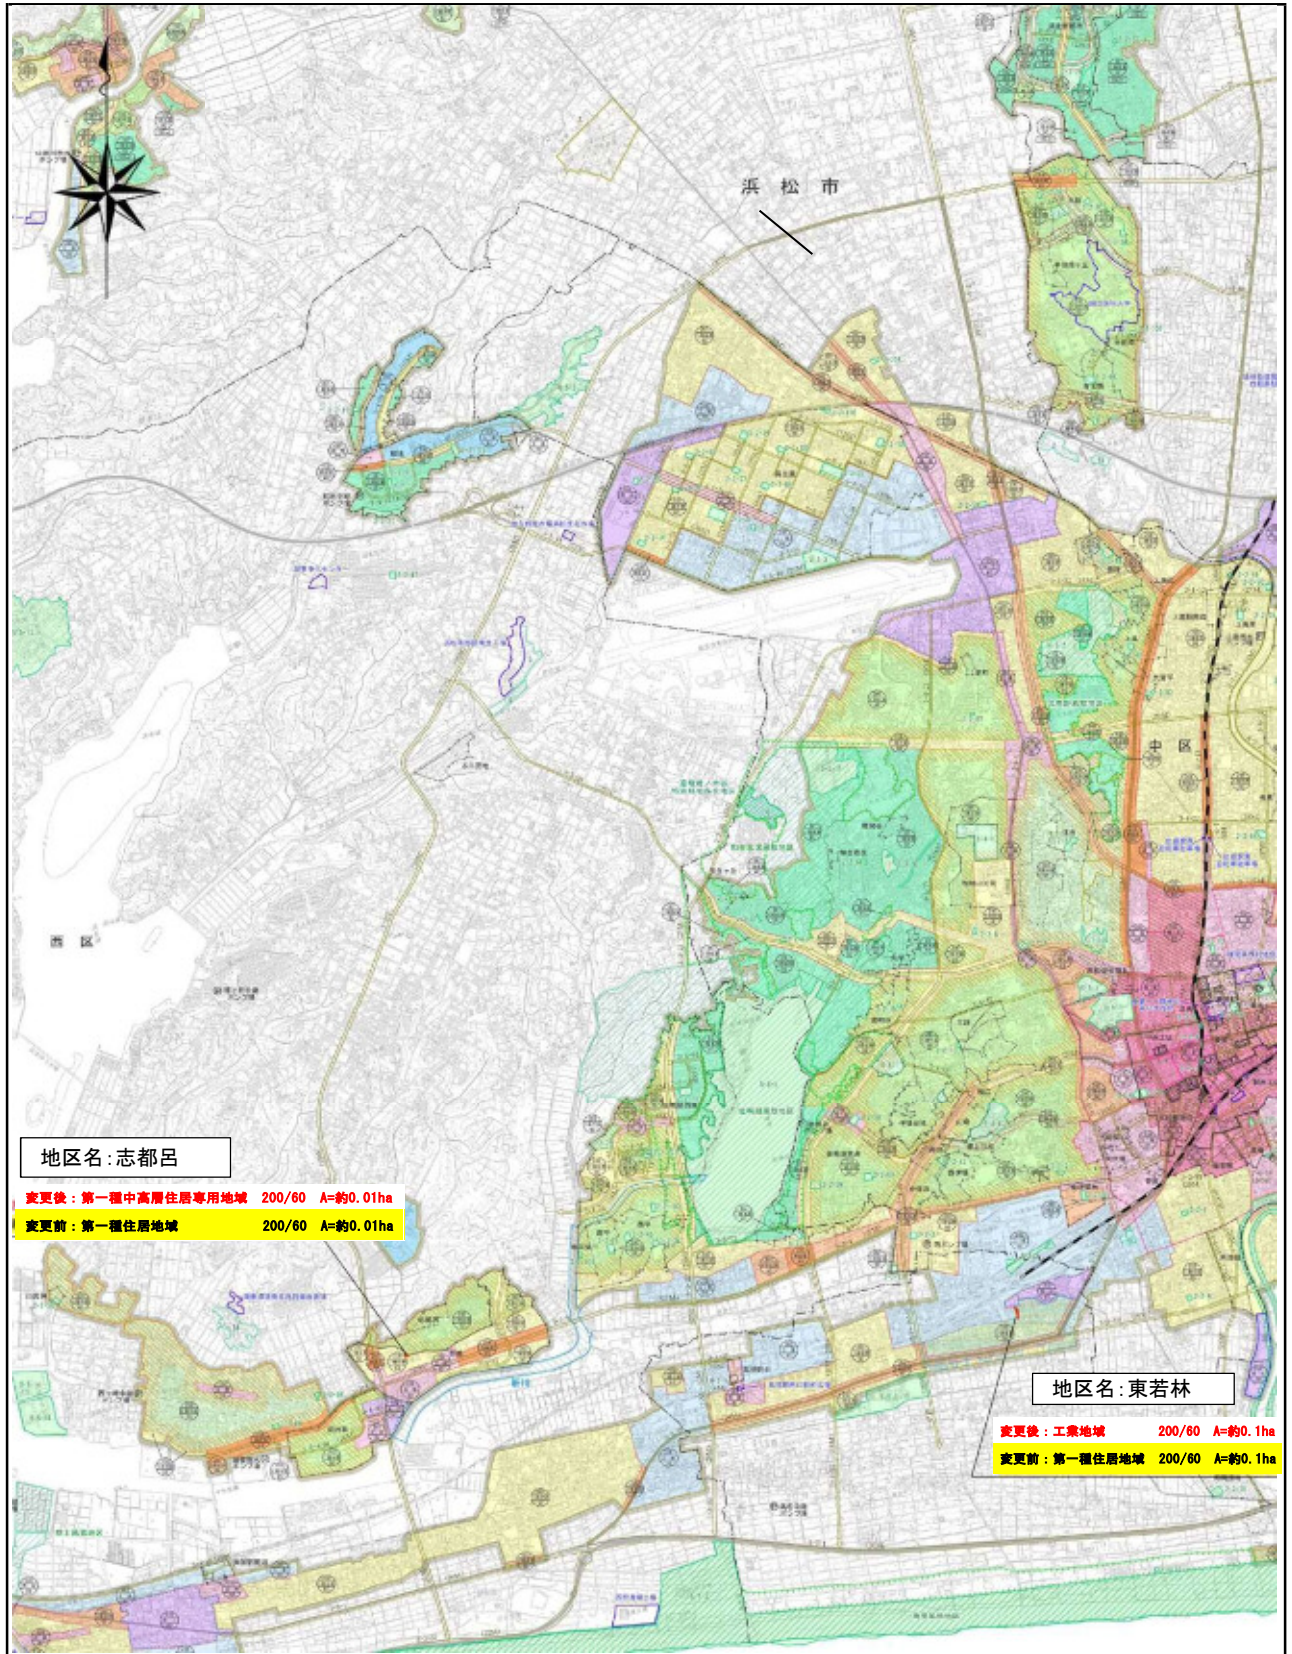

浜松都市計画用途地域の変更
(浜松市決定)

位置図

浜松都市計画用途地域の変更
(浜松市決定)

位置図

浜松都市計画用途地域の変更
(浜松市決定)

拡大図

浜松都市計画用途地域の変更
(浜松市決定)

拡大図

浜松都市計画用途地域の変更
(浜松市決定)

拡大図

浜松都市計画用途地域の変更
(浜松市決定)

拡大図