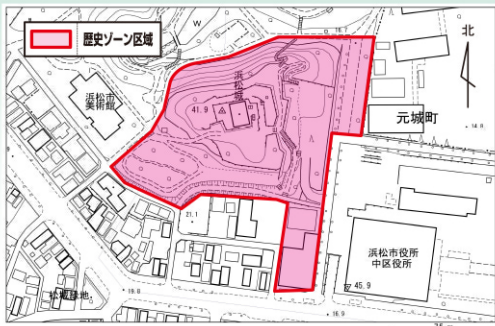

備計画

歴史ゾーン整備の目的

Purpose of Establishing the History Zone

整備の目的

浜松城は江戸時代には広大な城域でしたが現在では天守曲輪（くるわ）周辺の区域が残り、野面（のづら）積みの石垣以外は、城としての主な城郭施設が消失していました。

そのため、城跡としての風格や魅力の向上と合わせて、本市の基礎を築いた歴史・文化のシンボル・市民の心のよりどころとなる場所となるよう、歴史的検証のもとに天守曲輪・本丸周辺を歴史ゾーンとして設定し史実に沿った歴史性の顕在化を進めていきます。

* 城郭施設の整備においては、幕末の廃城時の姿を基準に整備を進めていきます。

Purpose

Hamamatsu Castle was a large castle in the Edo Period, but today most of these features have been lost. In its current state, the area cannot be said to retain an appearance befitting a castle area.

We are designating the area around the existing main tower and the main bailey as a Historical Zone, and advancing faithful actualization of the area's history.