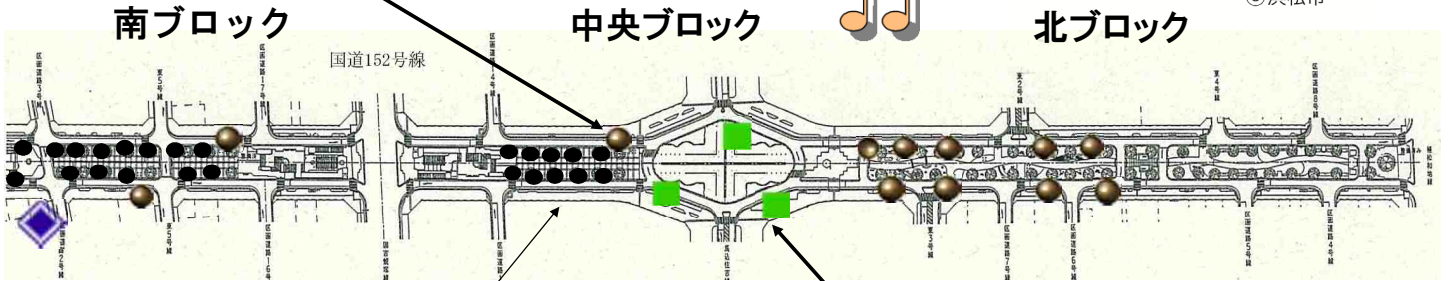

公園通り

アクト通り

馬込川

学園通り

広々としたスペース...

目の前にアクト・文芸大が見える憩いの空間...

JR浜松駅

アクト通りにあるイベント関連設備

● コンセントポール

アクト通りには
イベント利用時に
使用できる設備が
充実しております！

● イベント用フック

■ 散水栓

こんなにあります！

設備名称	器具・規格	数量	概要
● コンセントポール	100V 2口	12	南1・2ブロック 2箇所 中央ブロック 1箇所 北1・2ブロック 9箇所
● イベント用フック	Φ101.6×H200	22	南・中央ブロック 22箇所
◆ ユニバーサルトイレ		1	南ブロック
■ 散水栓	伸縮型散水栓 13A×400L	5	中央広場 2箇所 北1・2ブロック 3箇所
イベント用テント 設営可能箇所	縦4.5m×横47m 程度	約23	南・中央ブロック