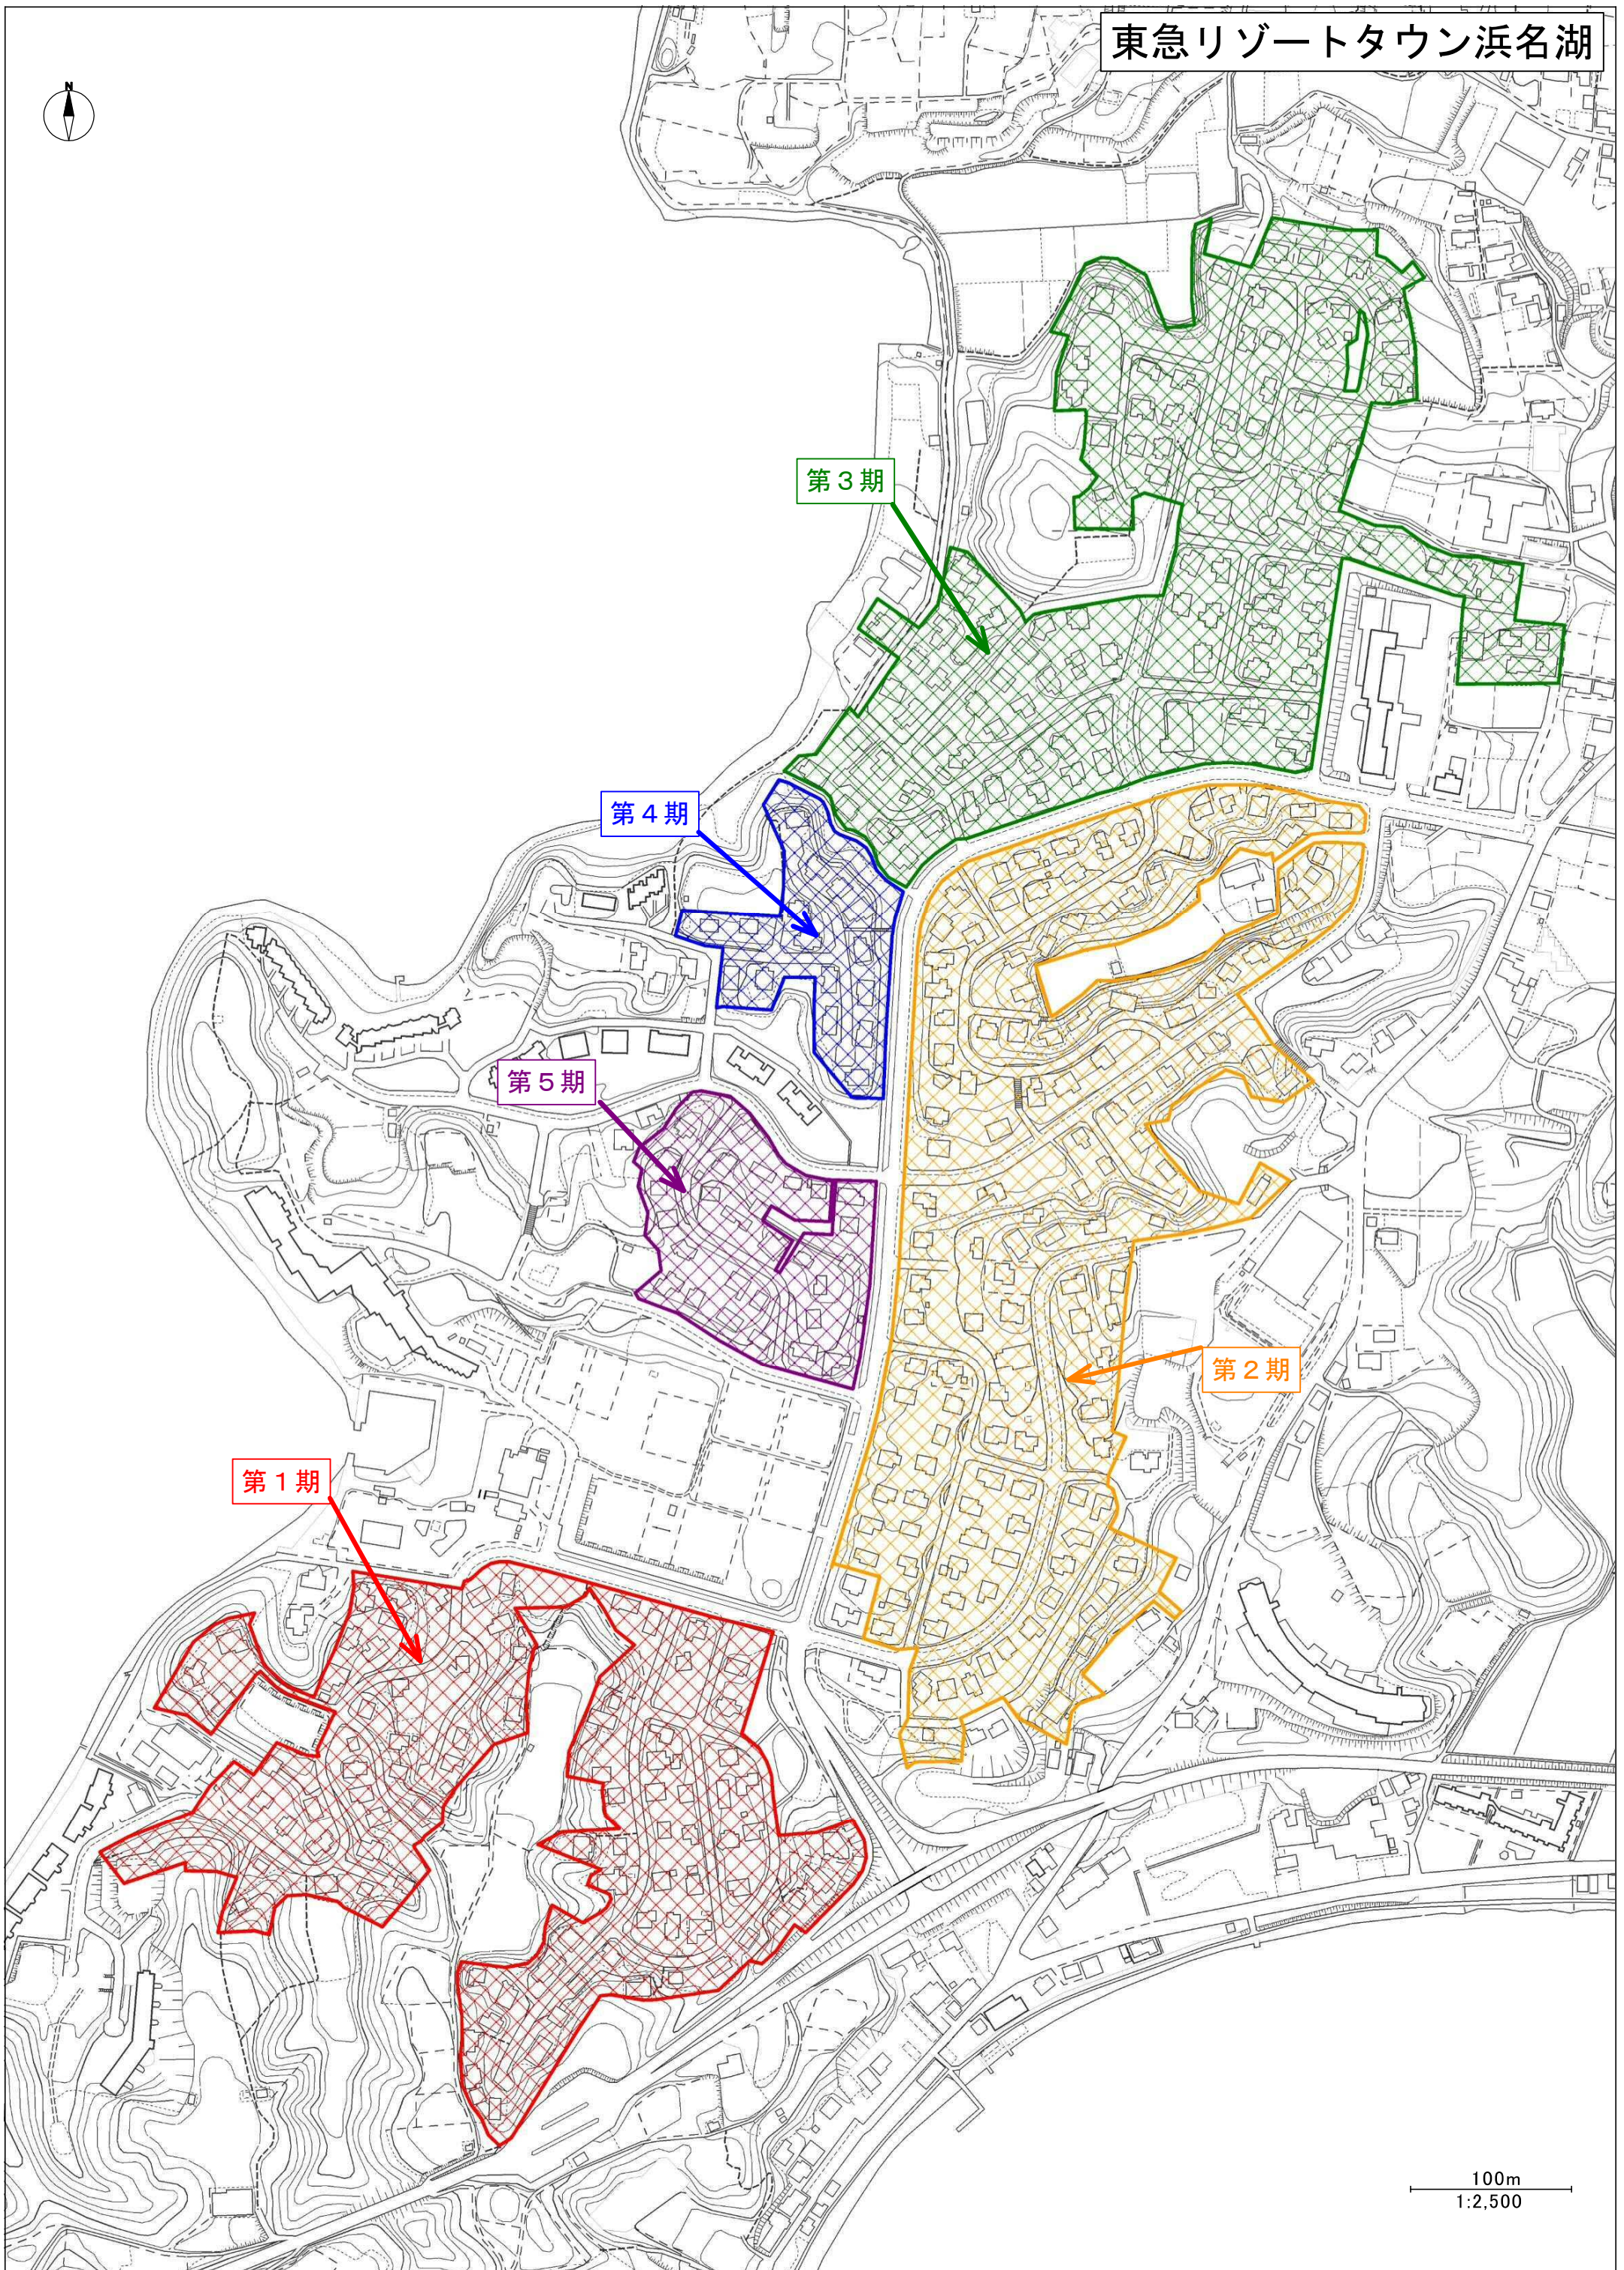

東急リゾートタウン浜名湖

第1期

第5期

第4期

第3期

第2期

100m  
1:2,500