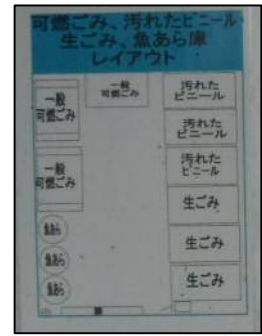

平成 26 年度から市では大規模施設を所有する事業者さんのごみの減量等の取組状況について調査しています。今回はその中から「プレ葉ウォーク浜北」さんの取組をご紹介します。

要
ポイント

分別はだれでも分かりやすく！

お客様の目が届かないお店の裏側（バックヤード）では「ゴミステーション」という看板が設置されていました。これには責任者名が記載され、誰がごみ分別に責任をもつかが明確にされていました。

また、いろいろな種類のごみが出るバックヤードでは、分別しやすいようどのごみの分類になるのかを、写真などを用いて分かりやすく示していました。

正社員からパートまで同じ職場で働く者全員が正しい知識をもってごみ分別しやすいような工夫が凝らされています。

写真で誰でも分かりやすい分別に心掛けています！

要
ポイント

なんでも量ること！

スーパー、専門店などの売れ残りやごみは分別した後、必ず計量器前の分類ごとのバーコードで読み取り、計量・集計しています。集計したデータは本部で管理、ごみの処理経費算定やさらなるごみ減量の資料として活用しています。

また、リサイクルできるものは可能な限りリサイクルしていました。例えば、「天かす」を再生して肥料とし、それを利用してできたサツマイモを販売しているそうです。

同じグループ内店舗の中では、お店で発生した生ごみを原料としたエサを与えた豚の肉を販売しているとのことでした。

G. G つうしん

生ごみの水切り・ひとしぼり徹底！ 雑がみは分別して資源物回収へ！

店舗から発生するごみは分別後、すべて計量しています。どんなごみがどこからどれだけ出たかがすぐに分かるよう集計しています。

計量後のごみは事務所裏側の保管庫に保管しています。処理業者にはほぼ毎日引き渡し、適正に処理またはリサイクルしています。

要チェック POINT

見える化する！！

お客様向けの資源物回収コーナー（エコステーション）では、お客様が出したものがどのようにリサイクルされているかをポスターで分かりやすく表示していました。実際にリサイクルして出来たものも展示していました。

また、回収した資源物の量を随時集計して表示、お客様にお知らせしていました。

エコステーションは店舗に2か所あり、トレイ、アルミ缶、ペットボトルはもちろん、他の店舗ではあまり回収していないビン類まで回収していました。