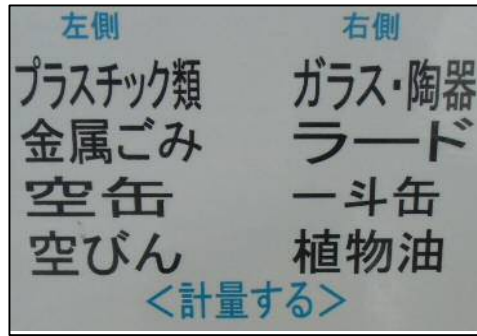

平成 26 年度から市では大規模施設を所有する事業者さんのごみの減量等の取組状況について調査しています。今回はその中から「プレ葉ウォーク浜北」さんの取組をご紹介します。

要
ポイント

分別はだれでも分かりやすく！

お客様の目が届かないお店の裏側（バックヤード）では「ゴミステーション」という看板が設置されていました。これには責任者名が記載され、誰がごみ分別に責任をもつかが明確にされていました。

また、いろいろな種類のごみが出るバックヤードでは、分別しやすいようどのごみの分類になるのかを、写真などを用いて分かりやすく示していました。

正社員からパートまで同じ職場で働く者全員が正しい知識をもってごみ分別しやすいような工夫が凝らされています。

写真で誰でも分かりやすい分別に心掛けています！

要
ポイント

なんでも量ること！

スーパー、専門店などの売れ残りやごみは分別した後、必ず計量器前の分類ごとのバーコードで読み取り、計量・集計しています。集計したデータは本部で管理、ごみの処理経費算定やさらなるごみ減量の資料として活用しています。

また、リサイクルできるものは可能な限りリサイクルしていました。例えば、「天かす」を再生して肥料とし、それを利用してできたサツマイモを販売しているそうです。

同じグループ内店舗の中では、お店で発生した生ごみを原料としたエサを与えた豚の肉を販売しているとのことでした。

G. G つうしん

生ごみの水切り・ひとしぼり徹底！ 雑がみは分別して資源物回収へ！

店舗から発生するごみは分別後、すべて計量しています。どんなごみがどこからどれだけ出たかがすぐに分かるよう集計しています。

計量後のごみは事務所裏側の保管庫に保管しています。処理業者にはほぼ毎日引き渡し、適正に処理またはリサイクルしています。

要チェック POINT

見える化する！！

お客様向けの資源物回収コーナー（エコステーション）では、お客様が出したものがどのようにリサイクルされているかをポスターで分かりやすく表示していました。実際にリサイクルして出来たものも展示していました。

また、回収した資源物の量を随時集計して表示、お客様にお知らせしていました。

エコステーションは店舗に2か所あり、トレイ、アルミ缶、ペットボトルはもちろん、他の店舗ではあまり回収していないビン類まで回収していました。