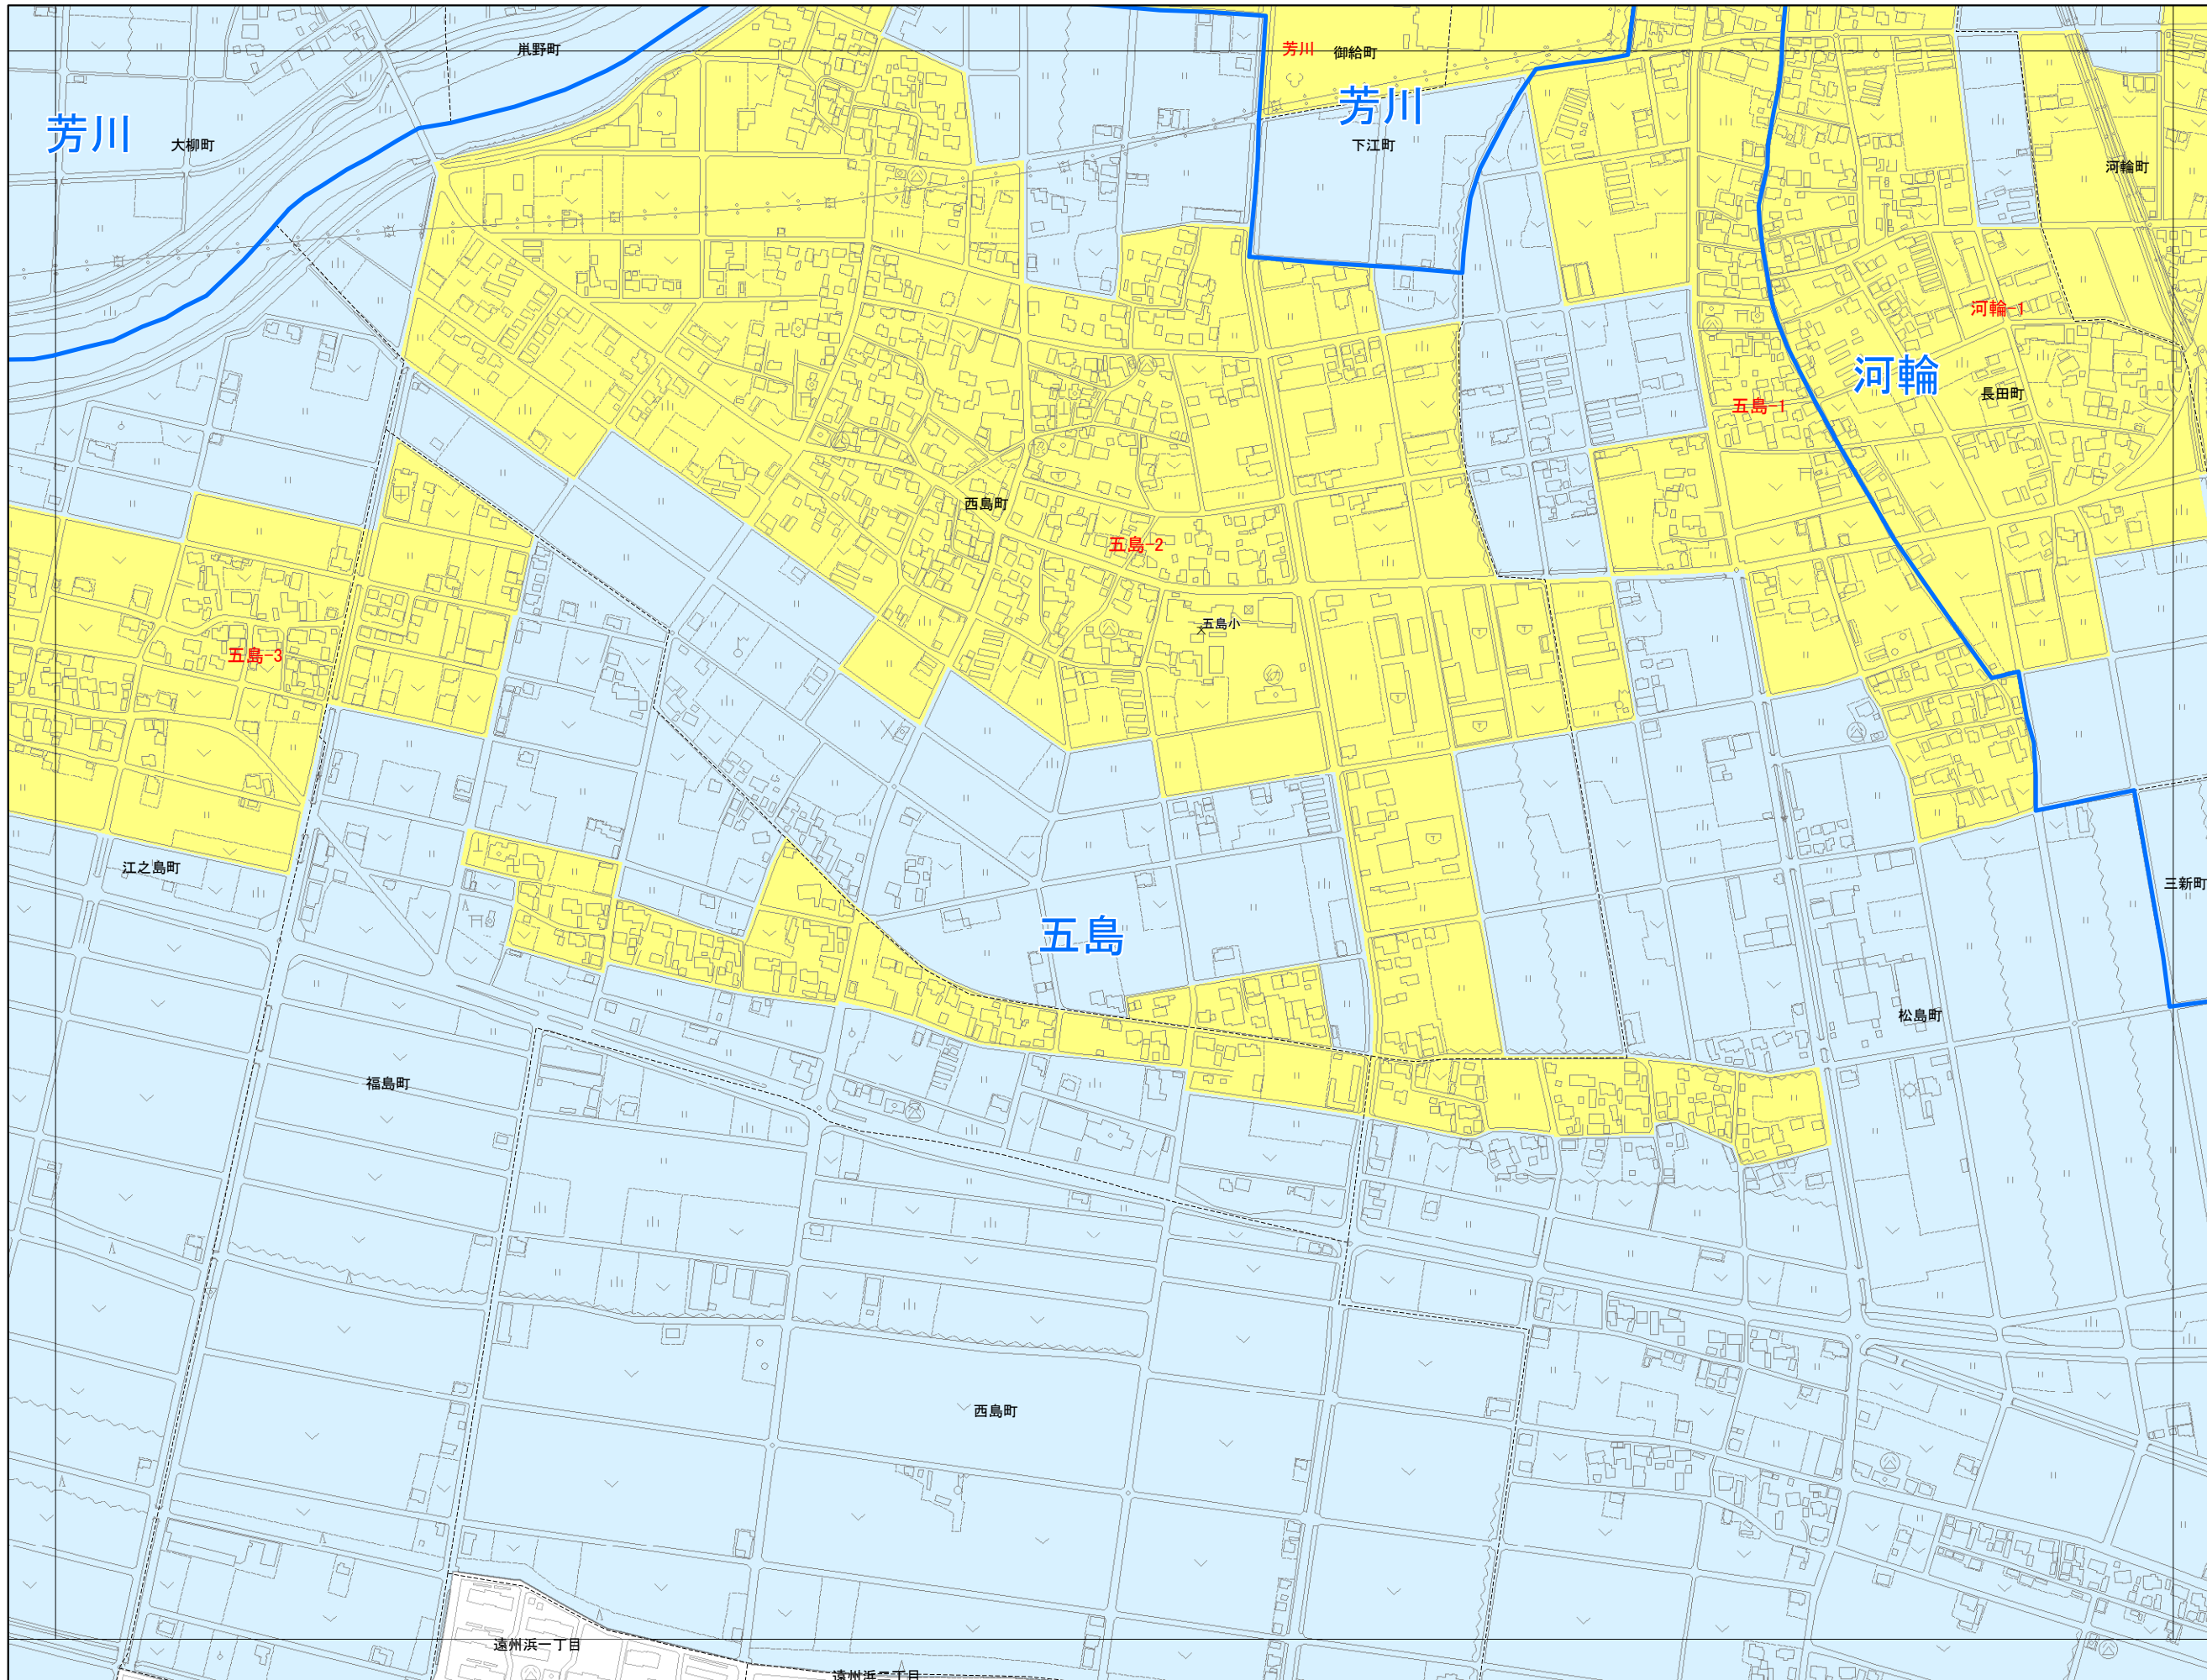

一般集落詳細図 (1:6,000)

平成二十一年三月

概見図

80	81	82
85	86	87

凡例

	一般集落
	その他の市街化調整区域
	連合自治会区域

株式会社フジヤマ調製

浜松市