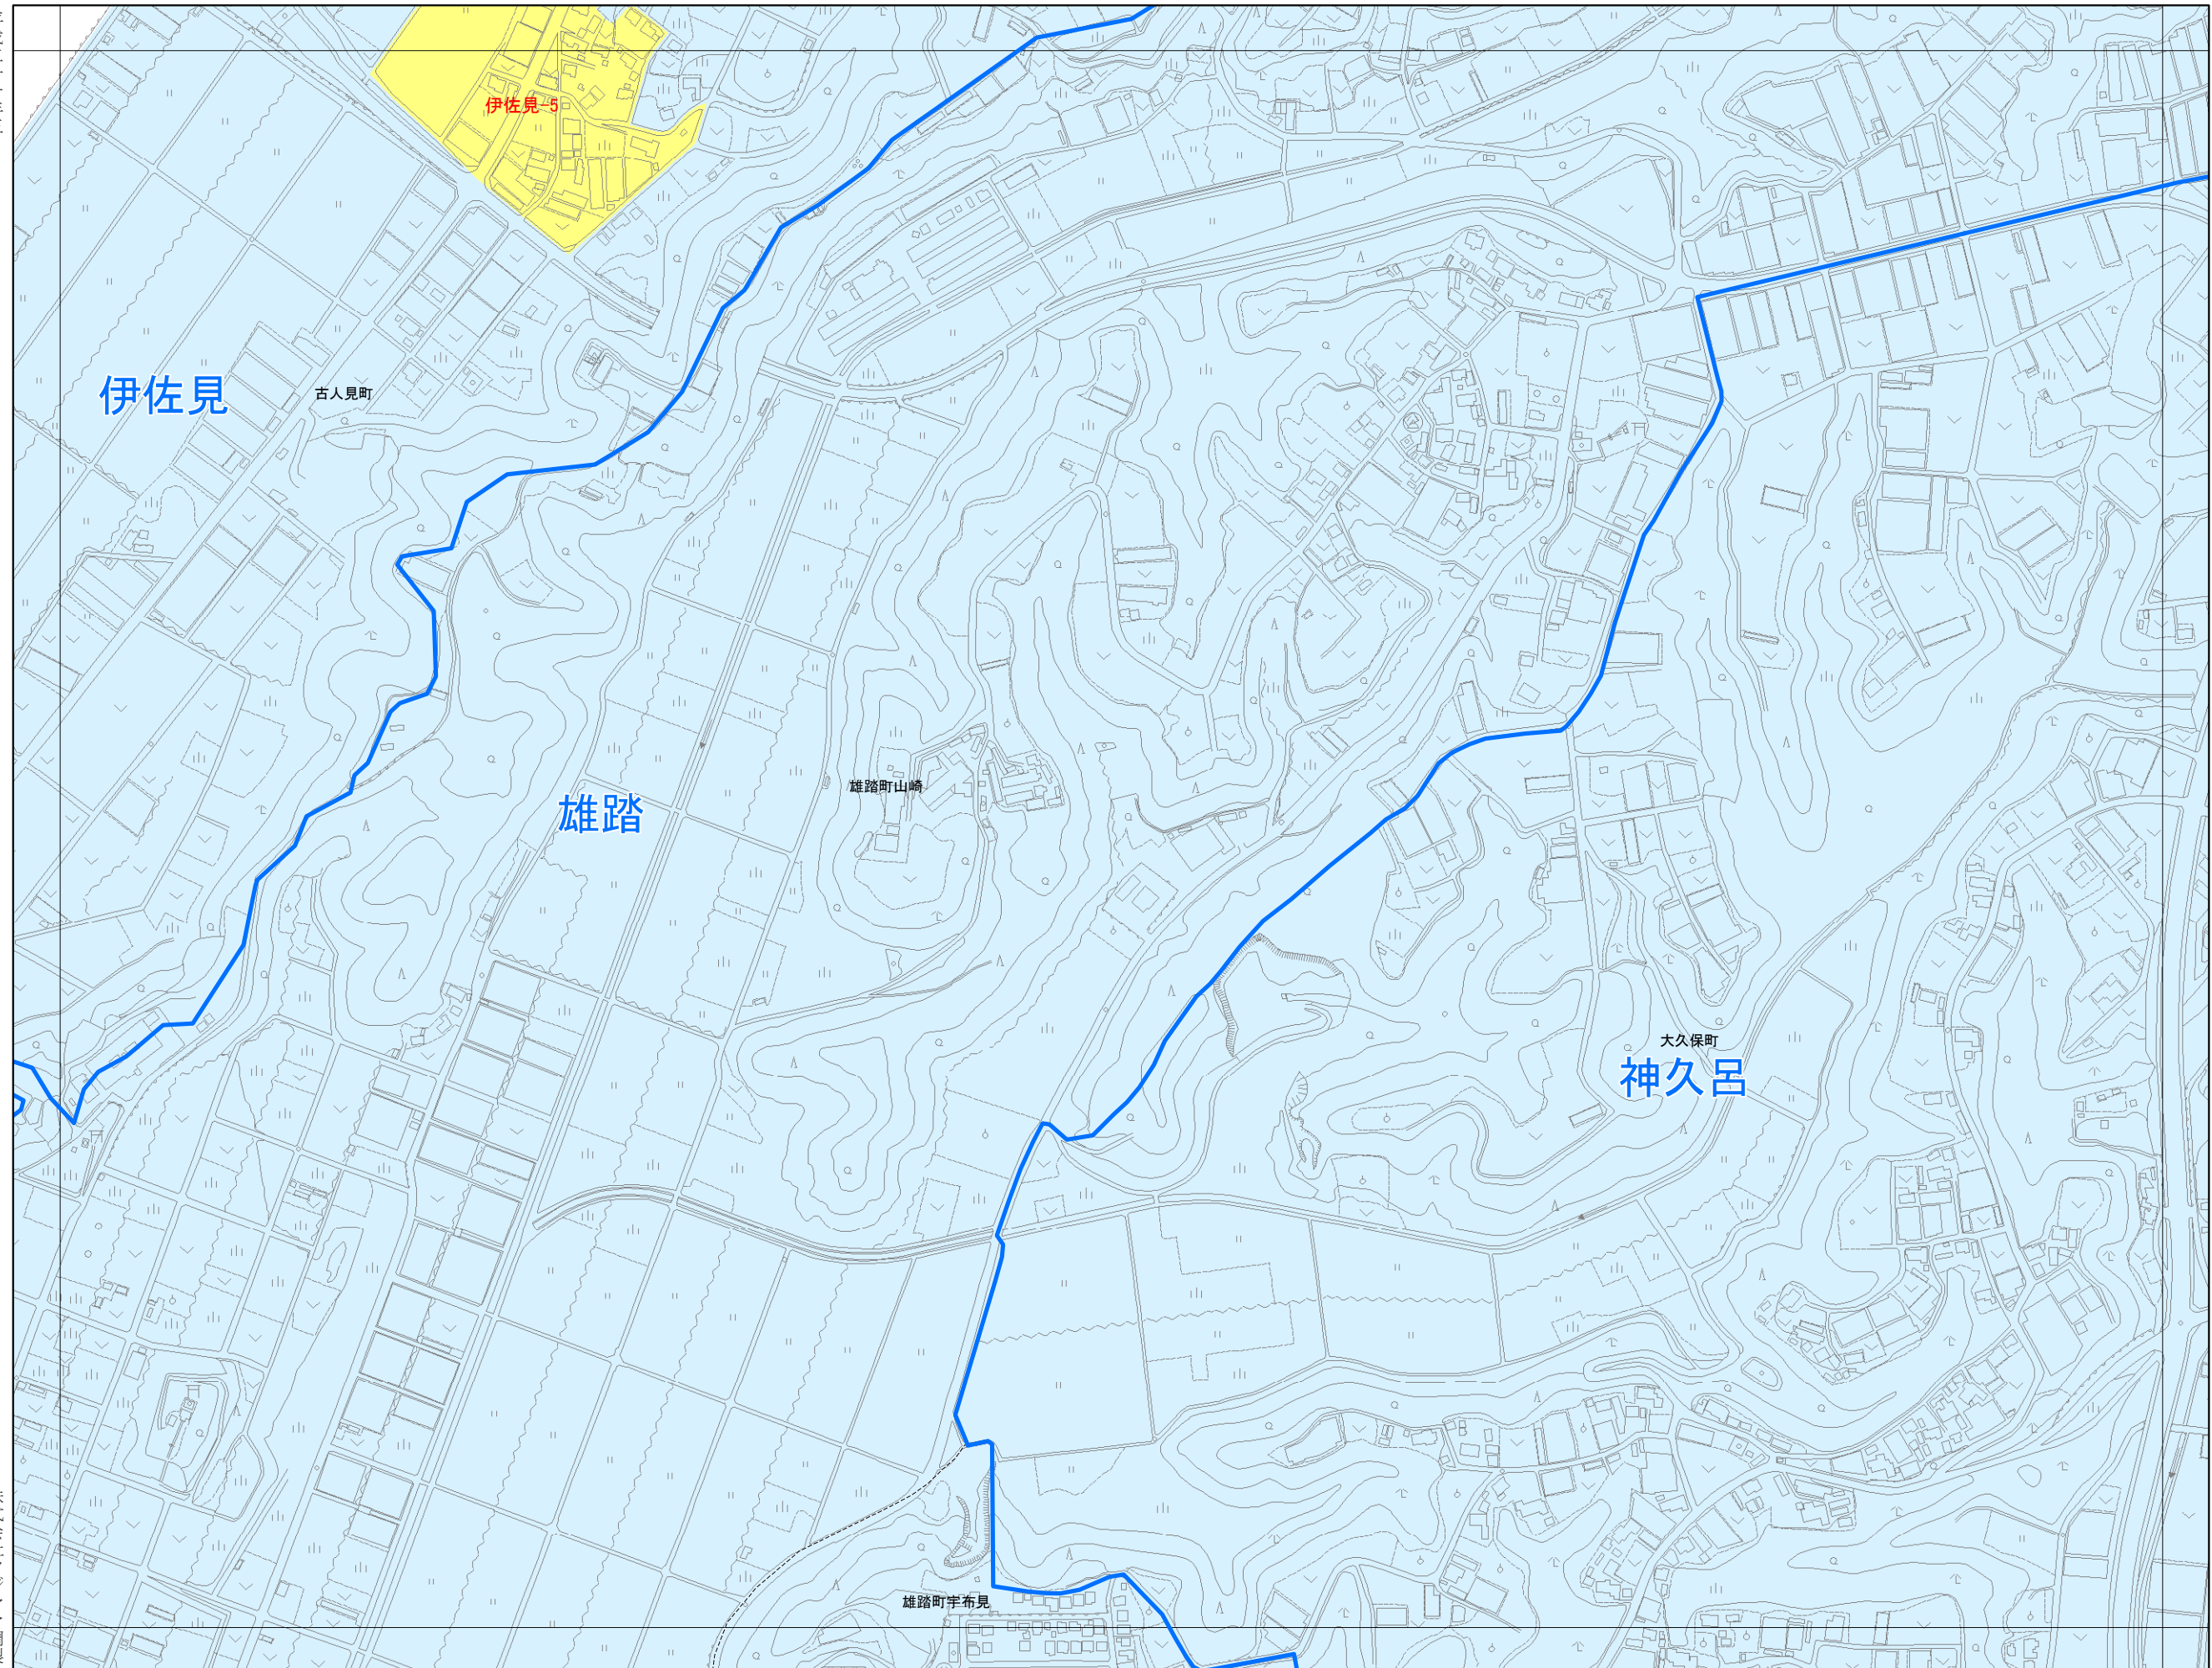

# 一般集落詳細図 (1:6,000)

平成二十一年三月

概見図

53	54	55
	61	62
65	66	67

凡例

<span style="display:inline-block; width:15px; height:10px; background-color:yellow;"></span>	一般集落
<span style="display:inline-block; width:15px; height:10px; background-color:lightblue;"></span>	その他の市街化調整区域
<span style="display:inline-block; width:15px; border-bottom:1px solid blue;"></span>	連合自治会区境