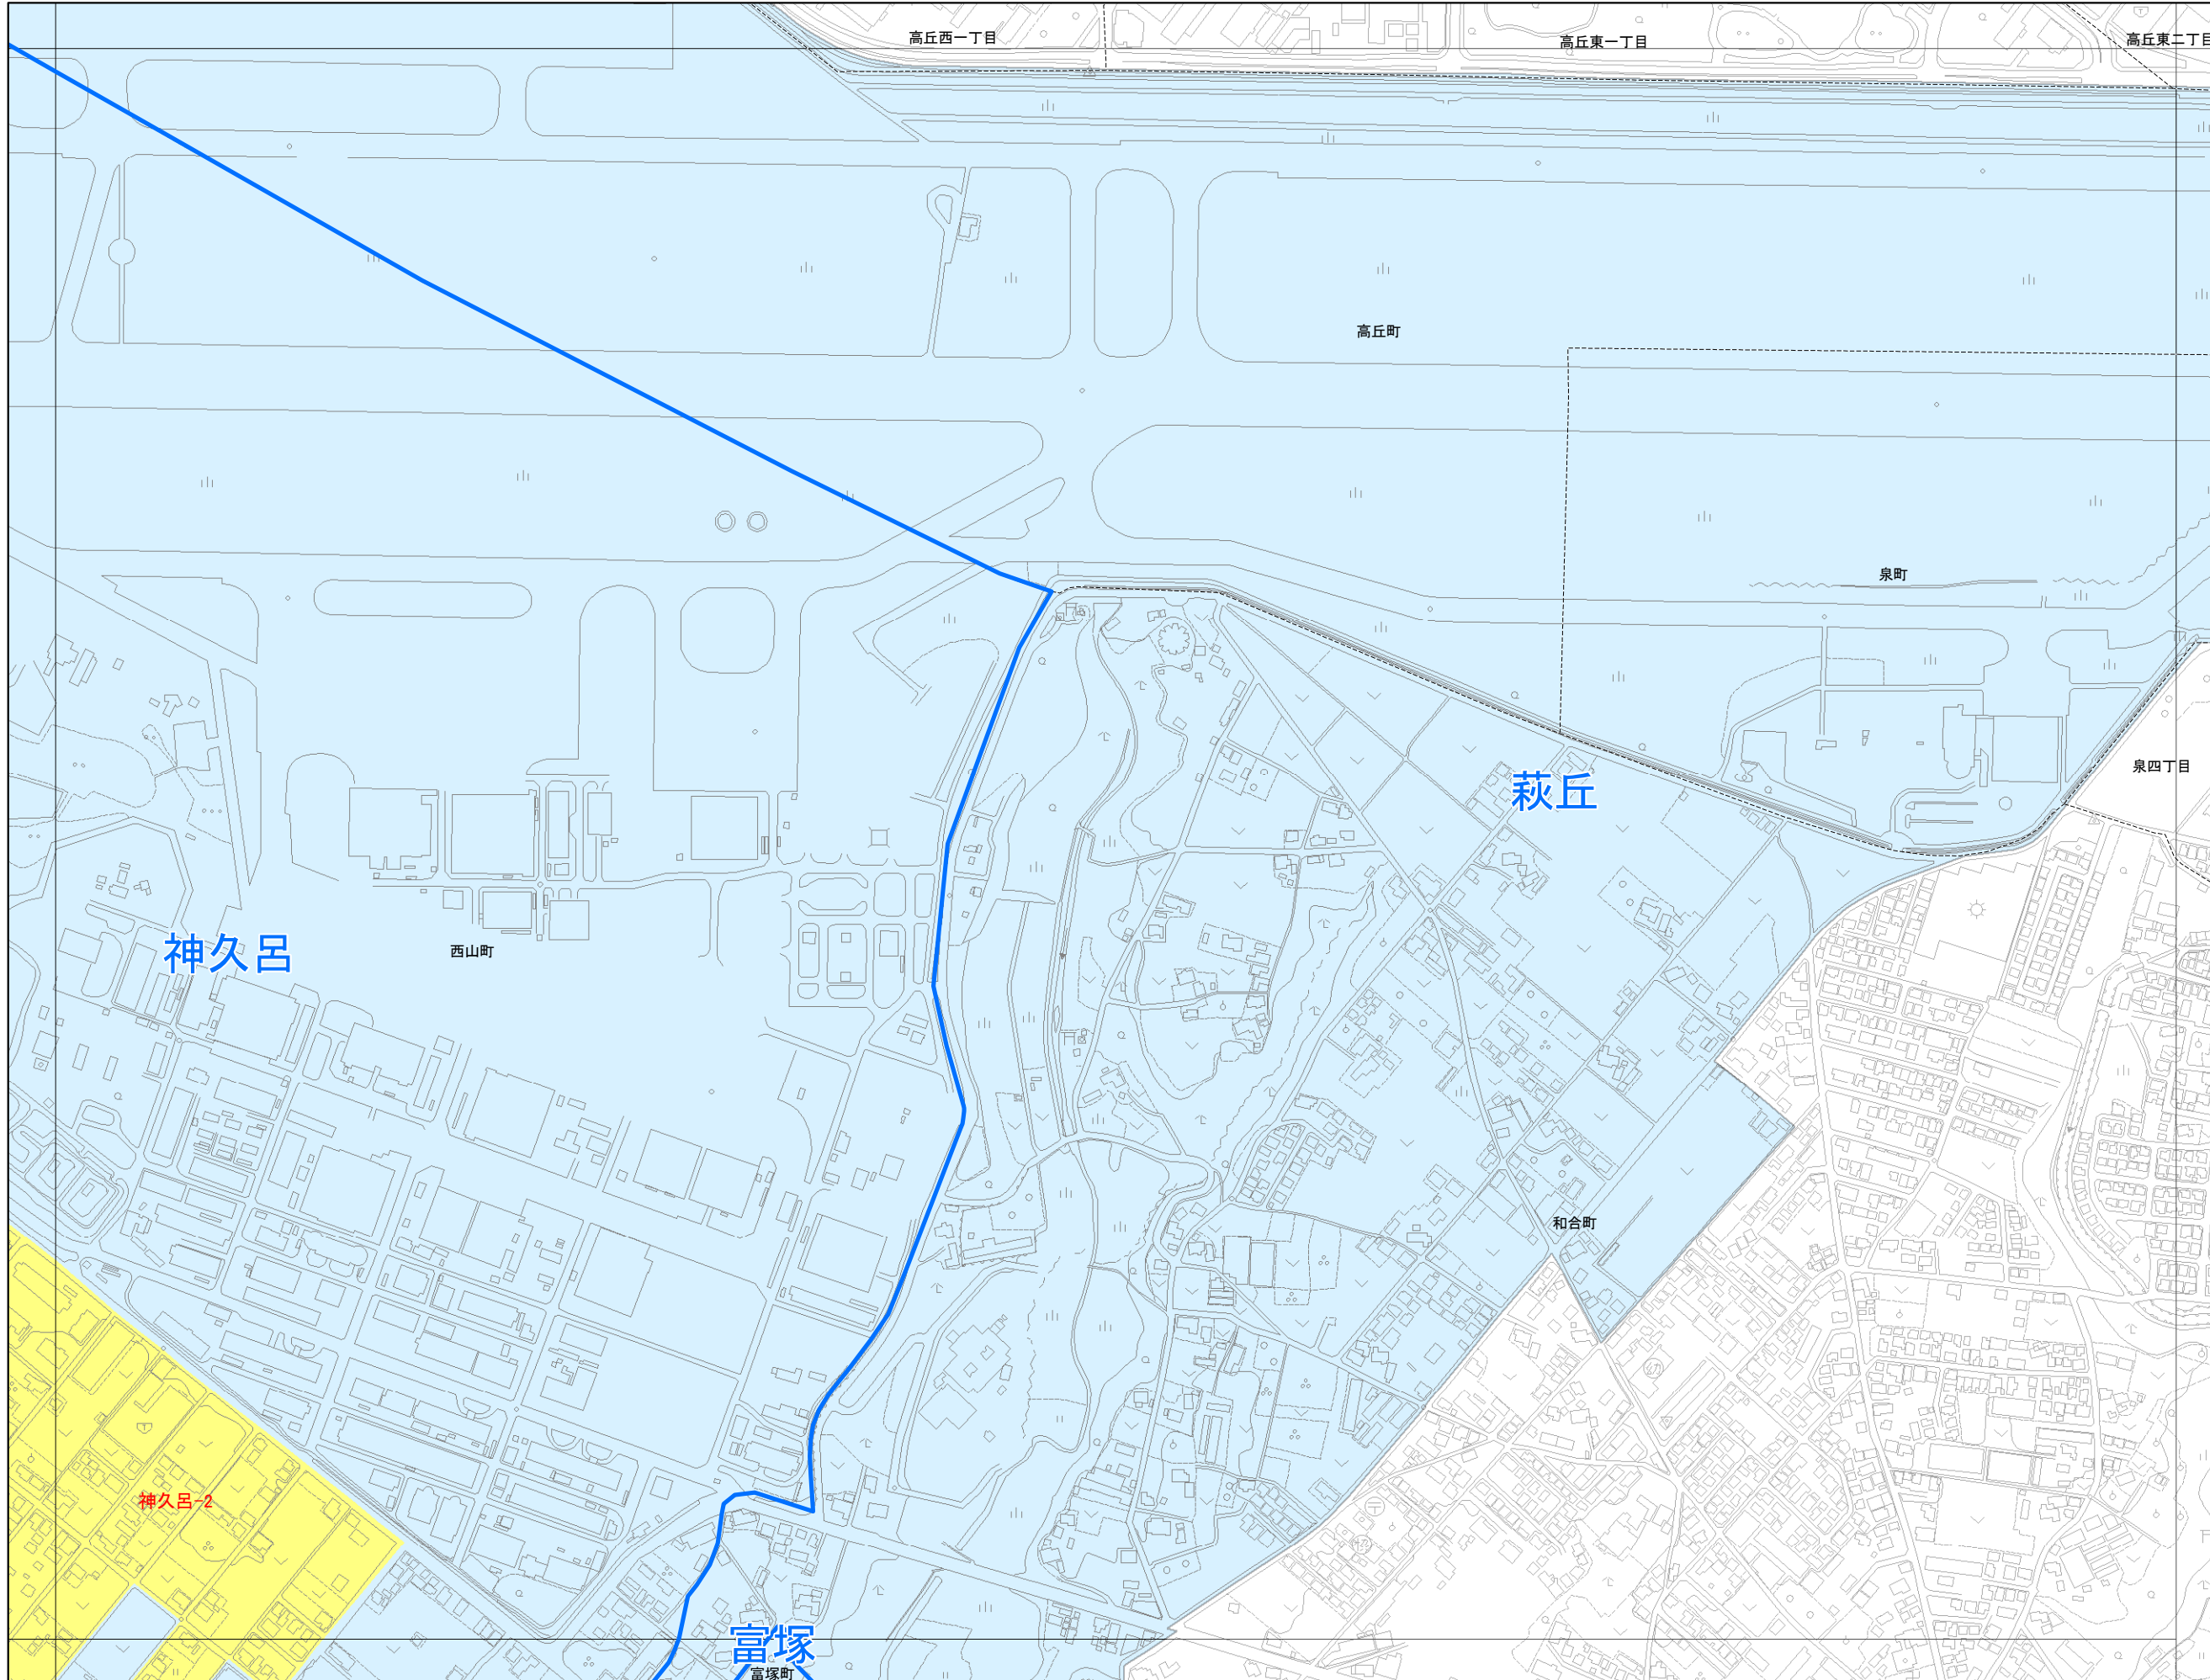

一般集落詳細図 (1:6,000)

47

平成二十一年三月

概見図

36		37
46	47	
56	57	

凡例

■	一般集落
■	その他の市街化調整区域
—	連合自治会区境

浜松市