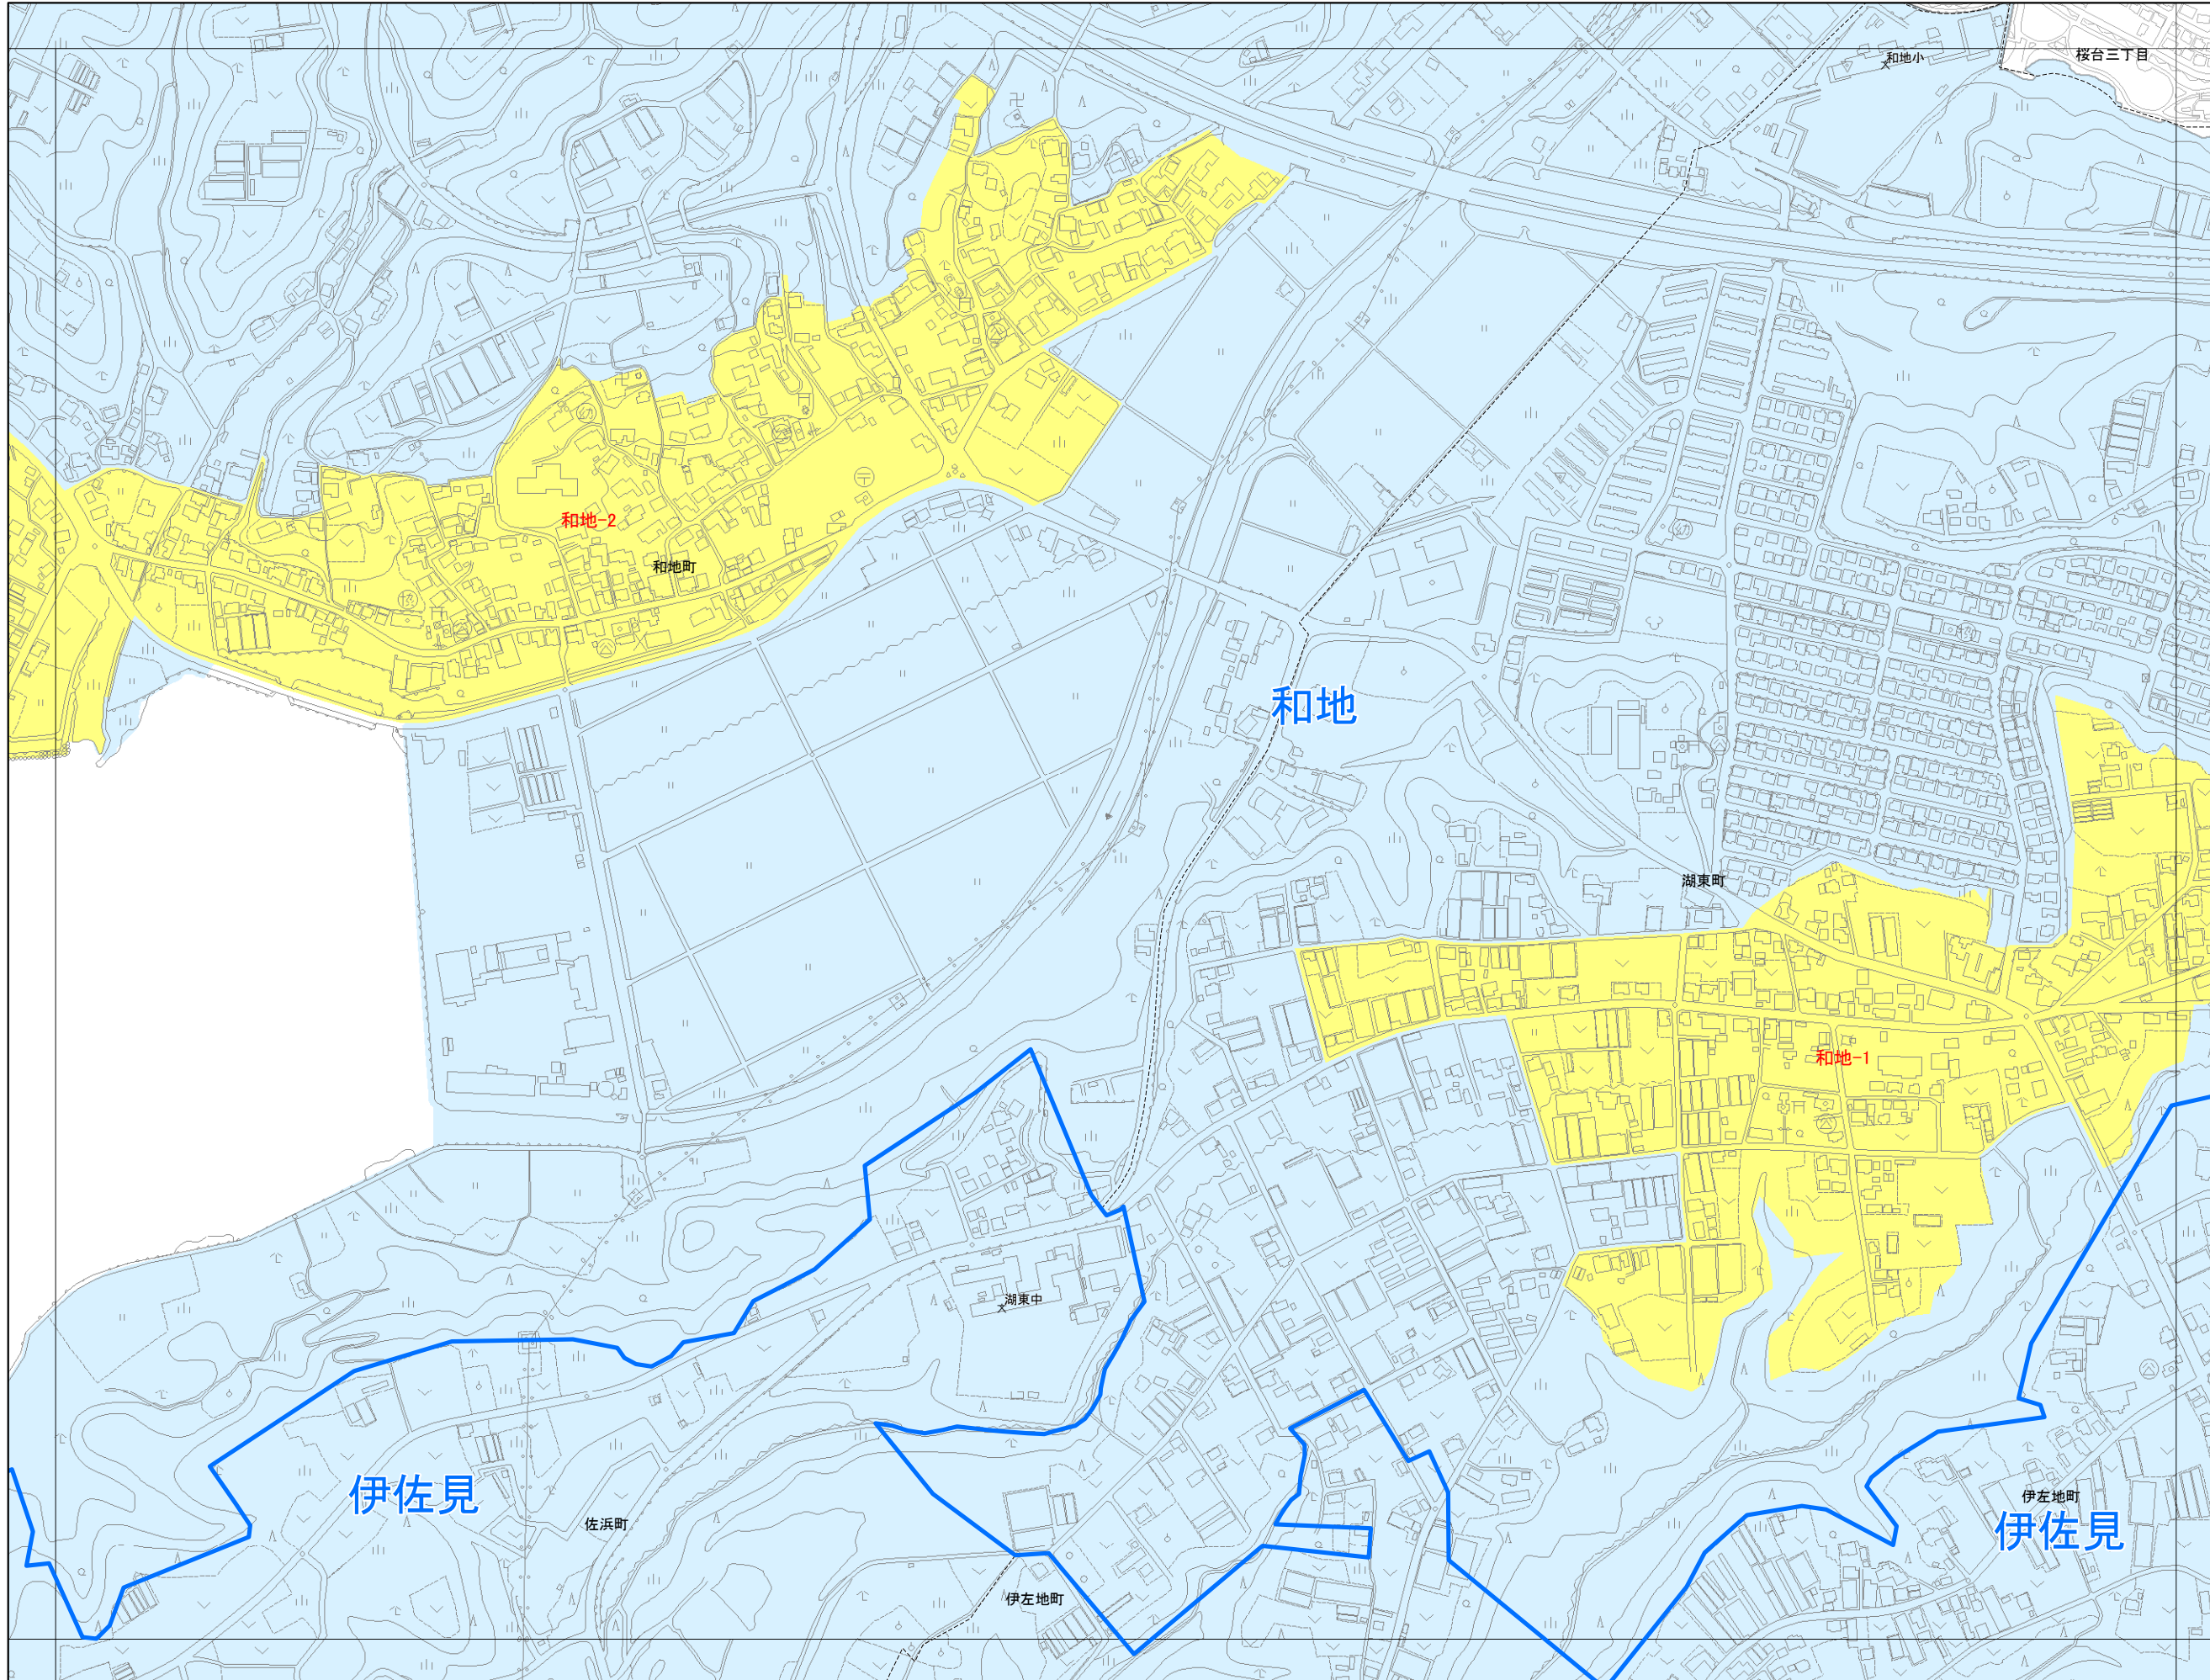

一般集落詳細図 (1:6,000)

平成二十一年三月

概見図

		25
34	35	36
44	45	46

凡例

	一般集落
	その他の市街化調整区域
	連合自治会区境

株式会社フジヤマ調製

浜松市