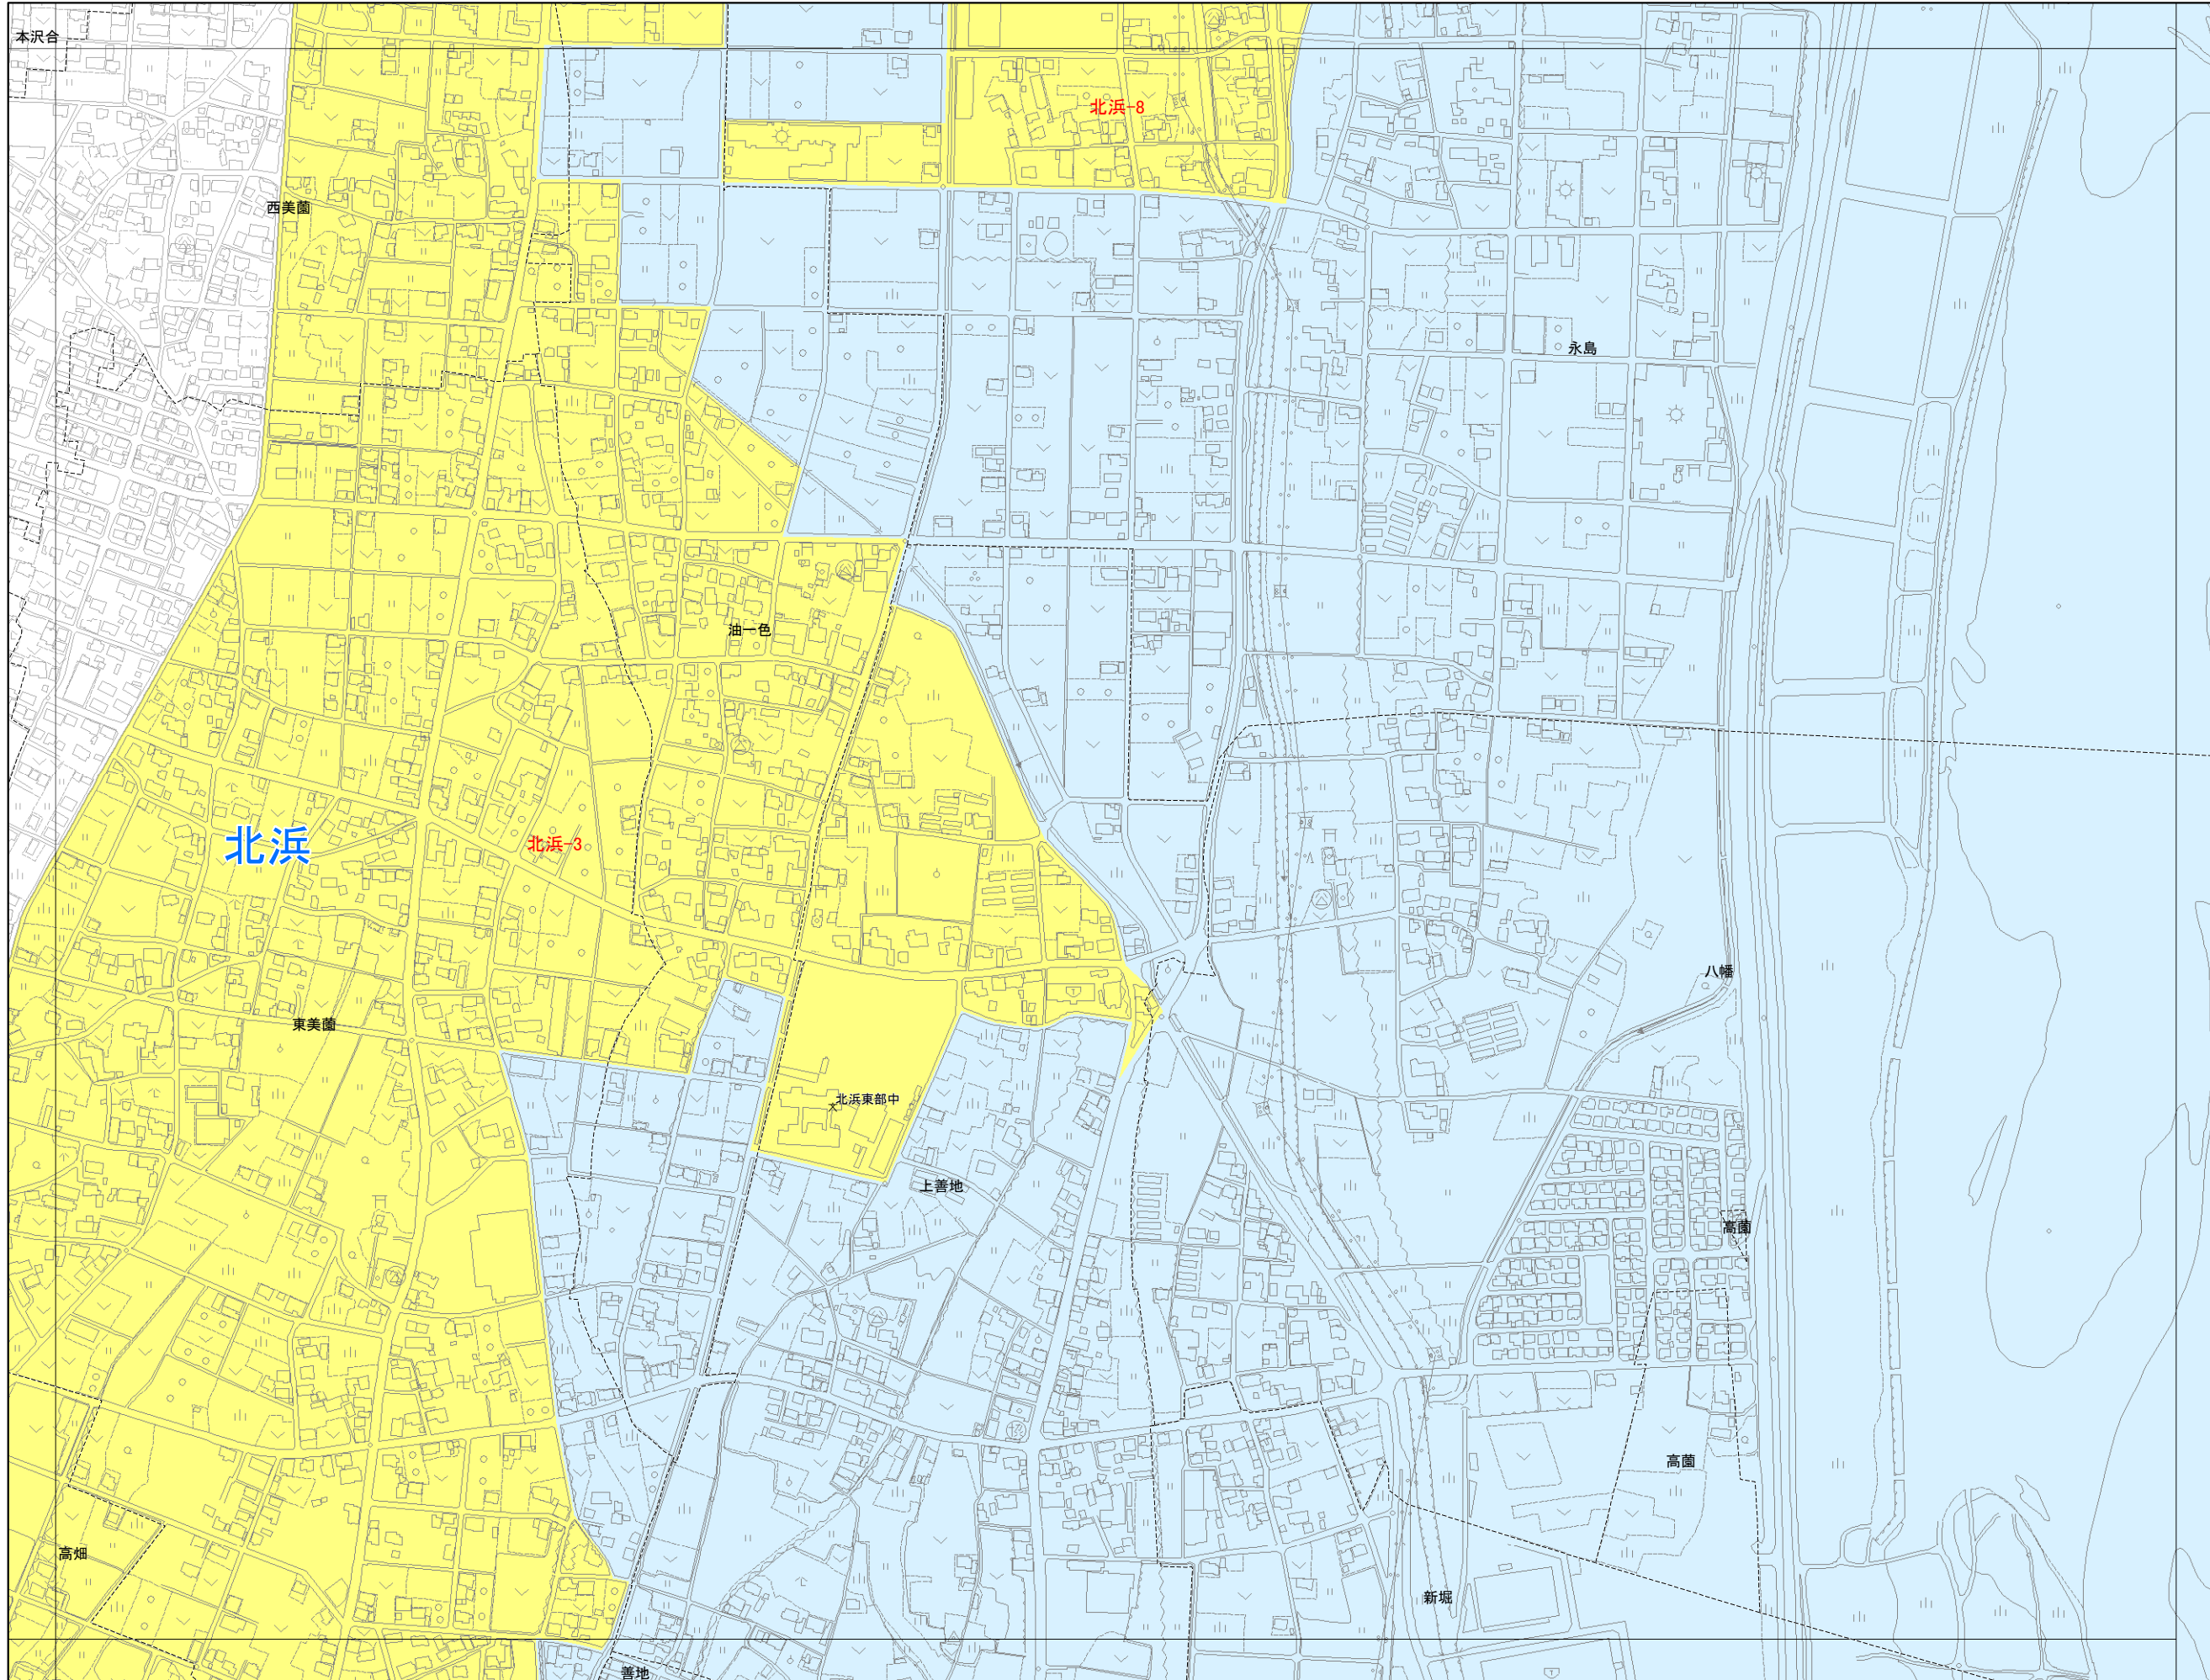

一般集落詳細図 (1:6,000)

平成二十一年三月

概見図

9	10	
14	15	
23	24	

凡例

	一般集落
	その他の市街化調整区域
	連合自治会区境

株式会社フジヤマ調製

浜松市