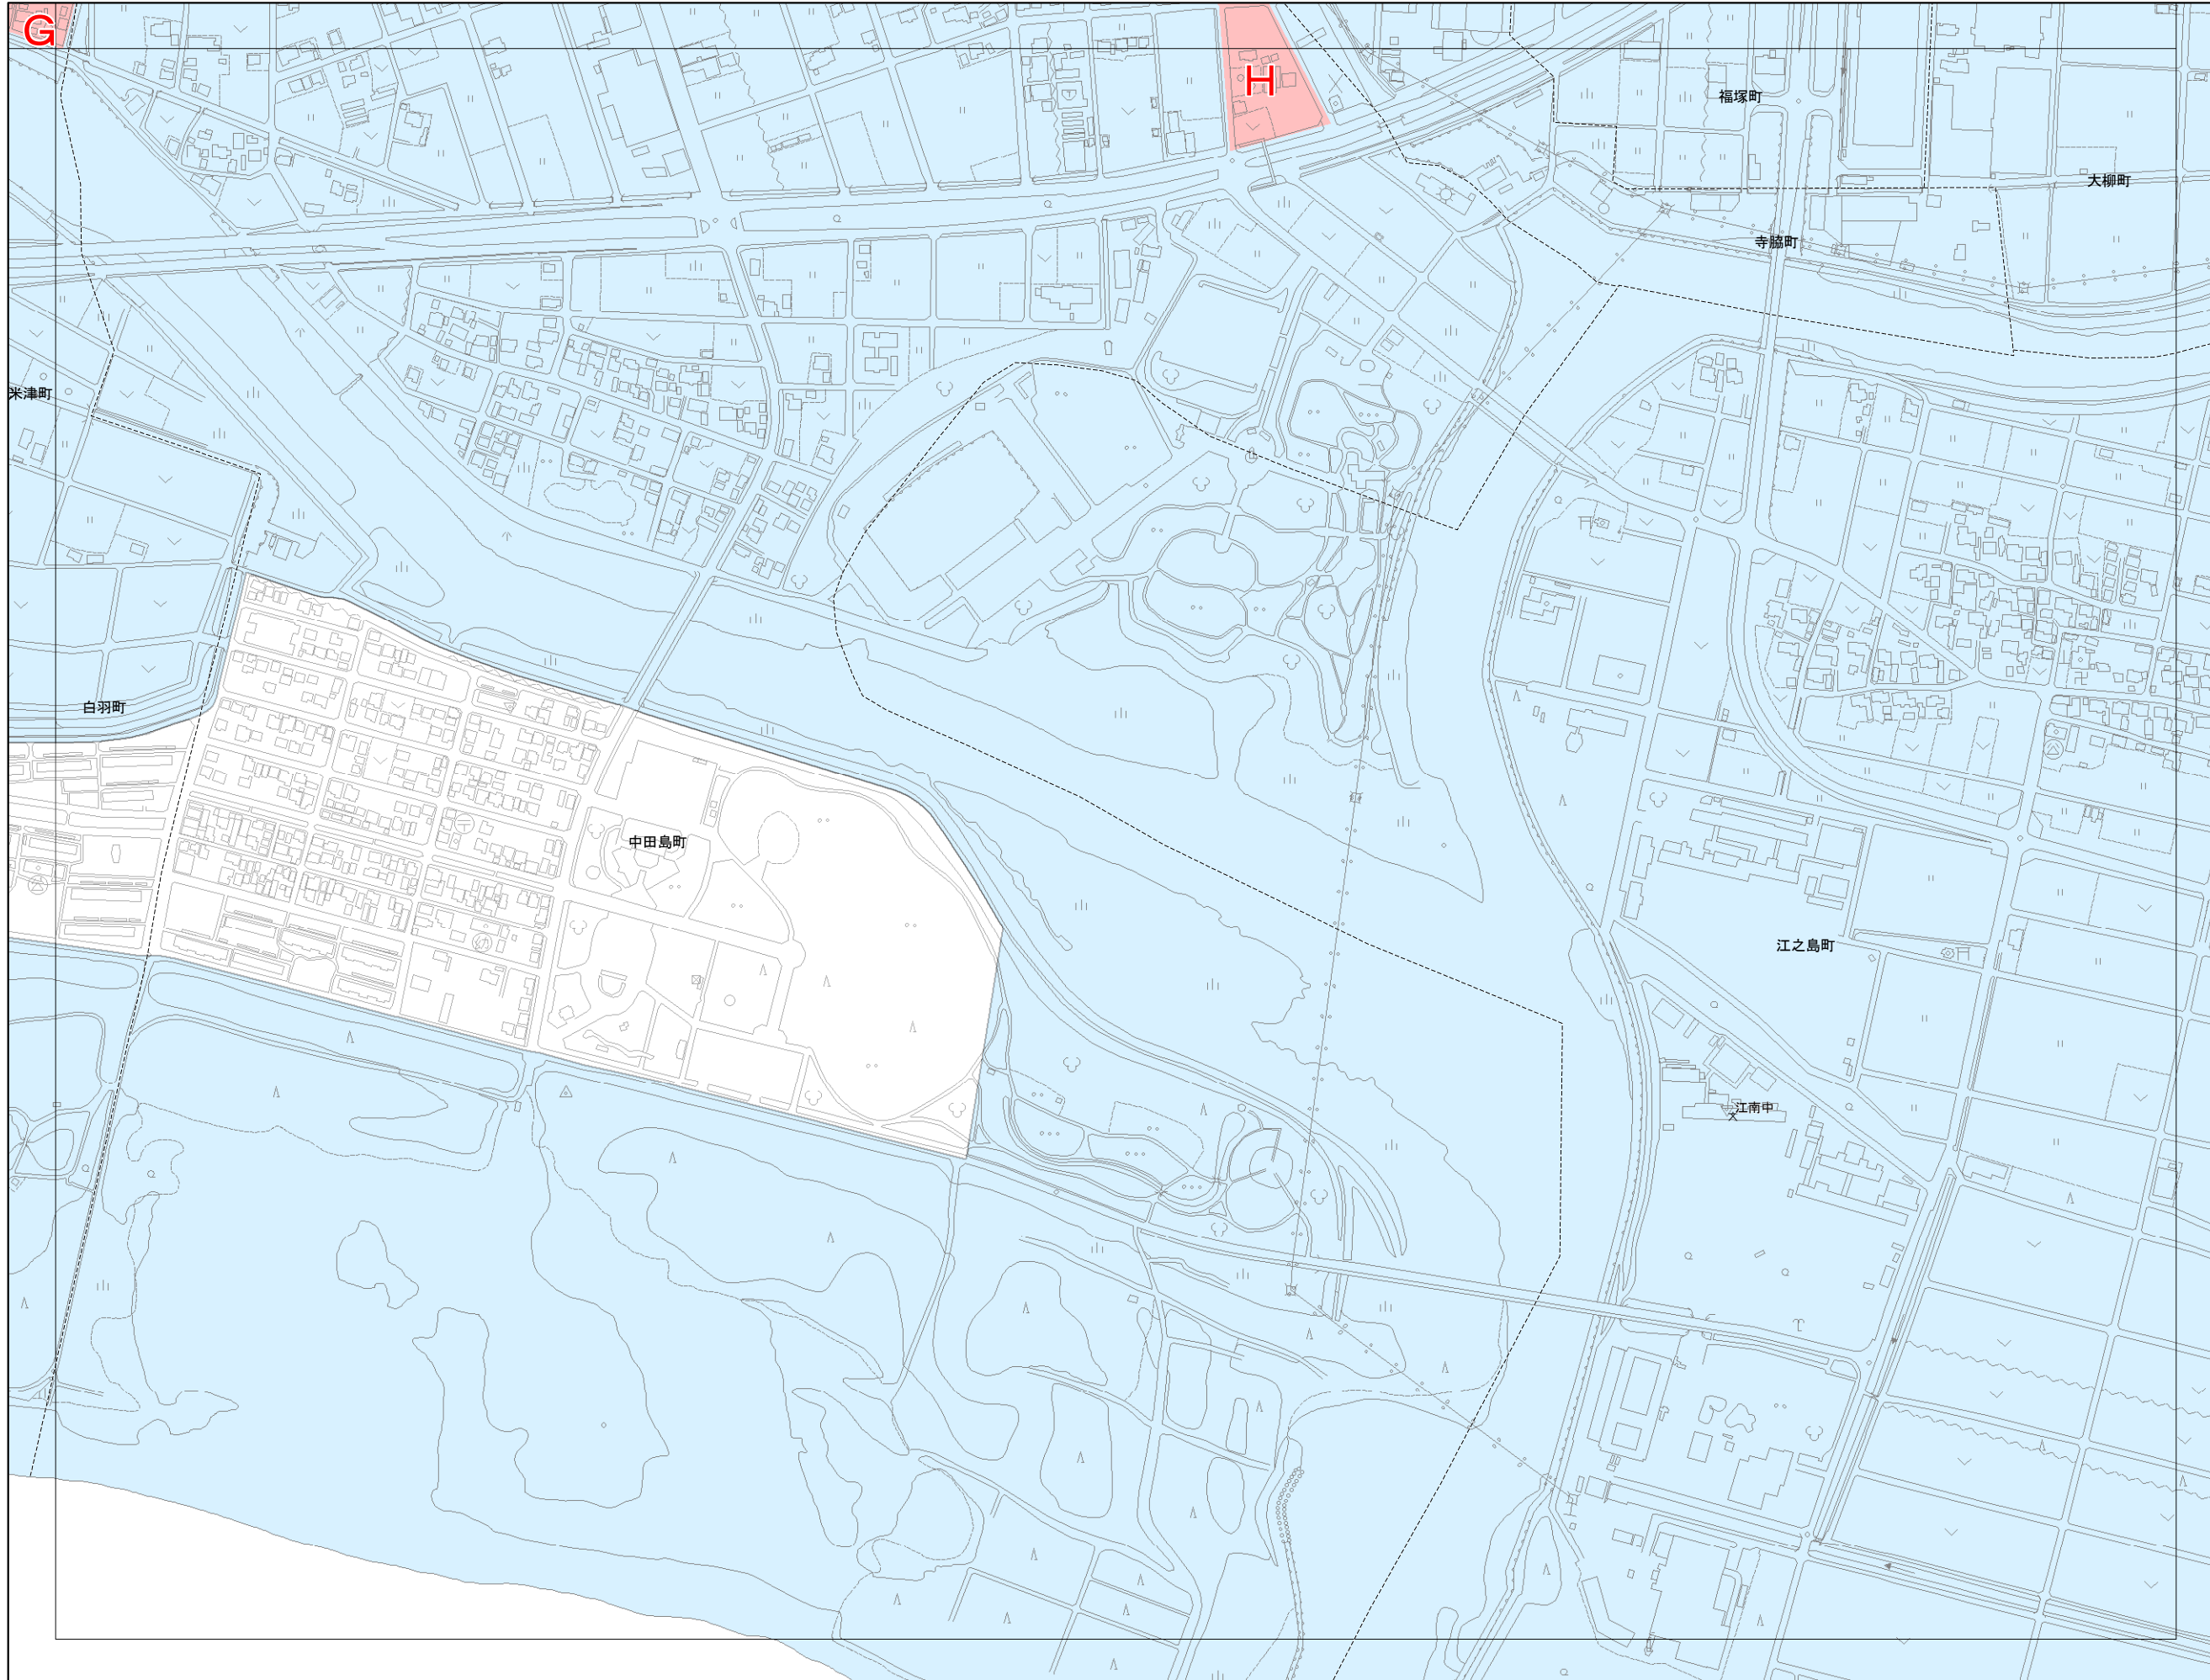

平成二十一年三月

概見図

S-79	S-80	
	S-85	

凡例

	市街地縁辺集落
	その他の市街化調整区域

株式会社フジヤマ調製

浜松市

S-85