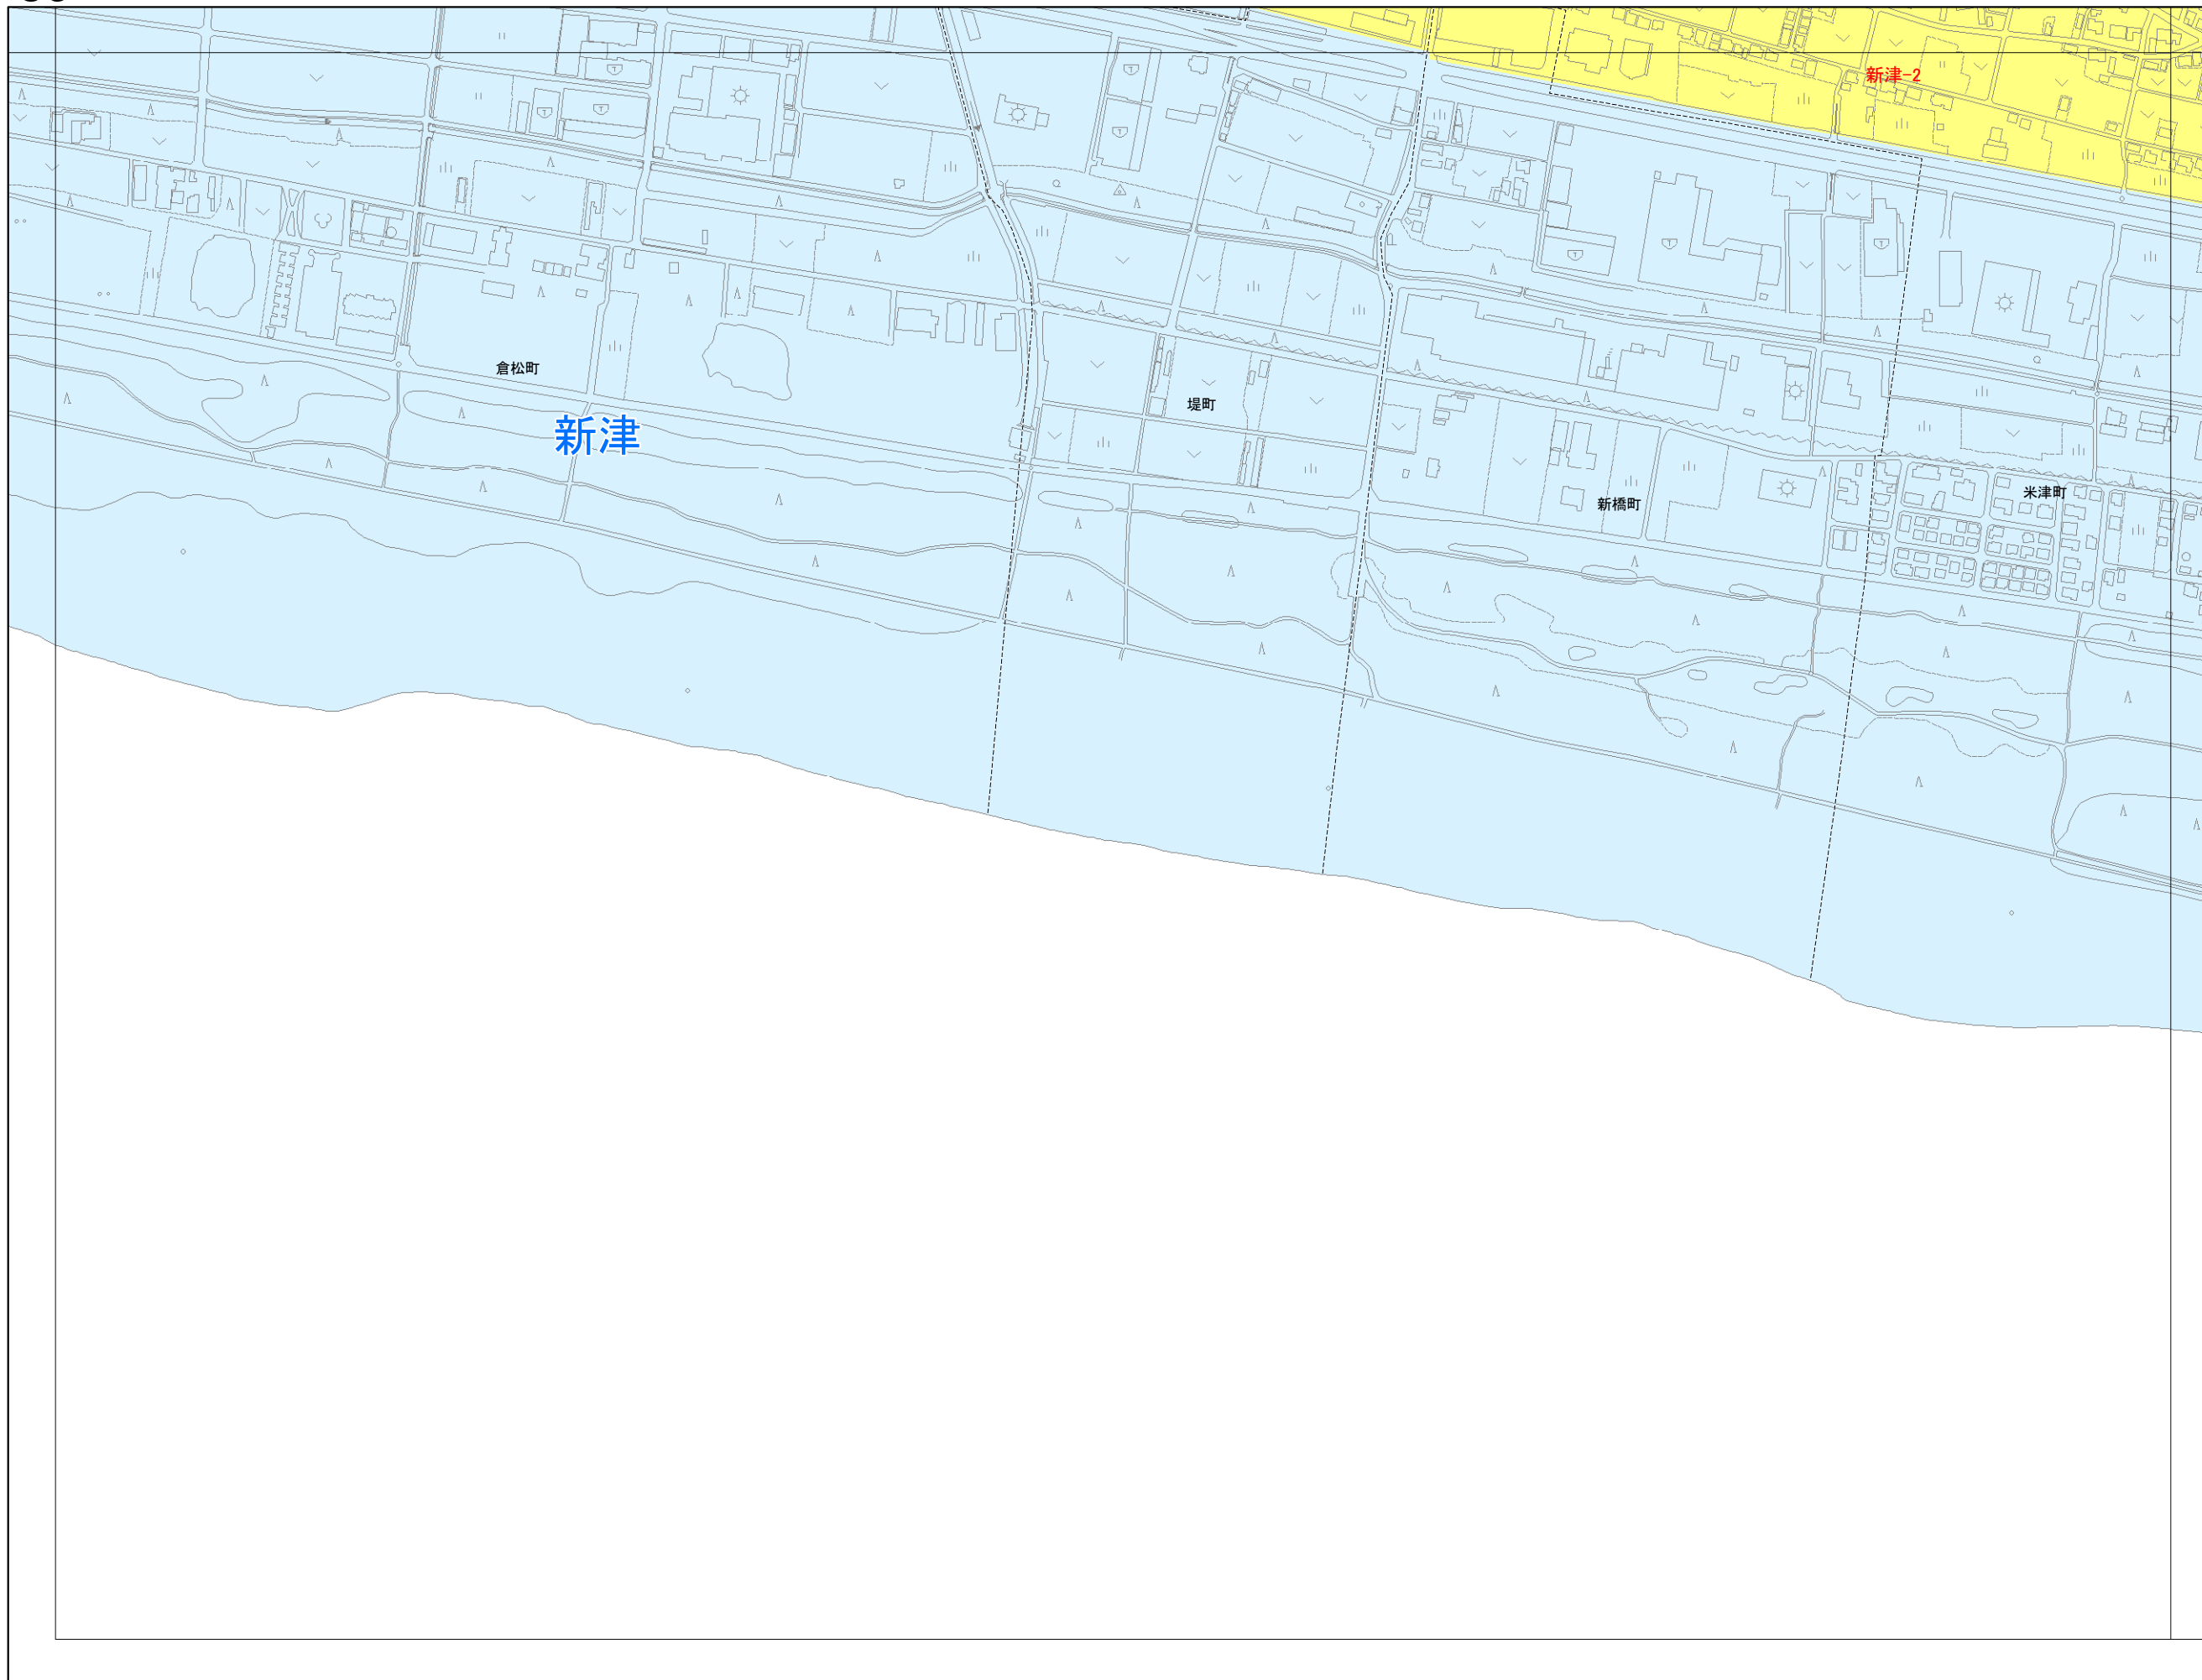

# 一般集落詳細図 (1:6,000)

83

平成二十一年三月

概見図

77	78	79
	83	84

凡例

■	一般集落
■	その他の市街化調整区域
—	連合自治会区境

浜松市