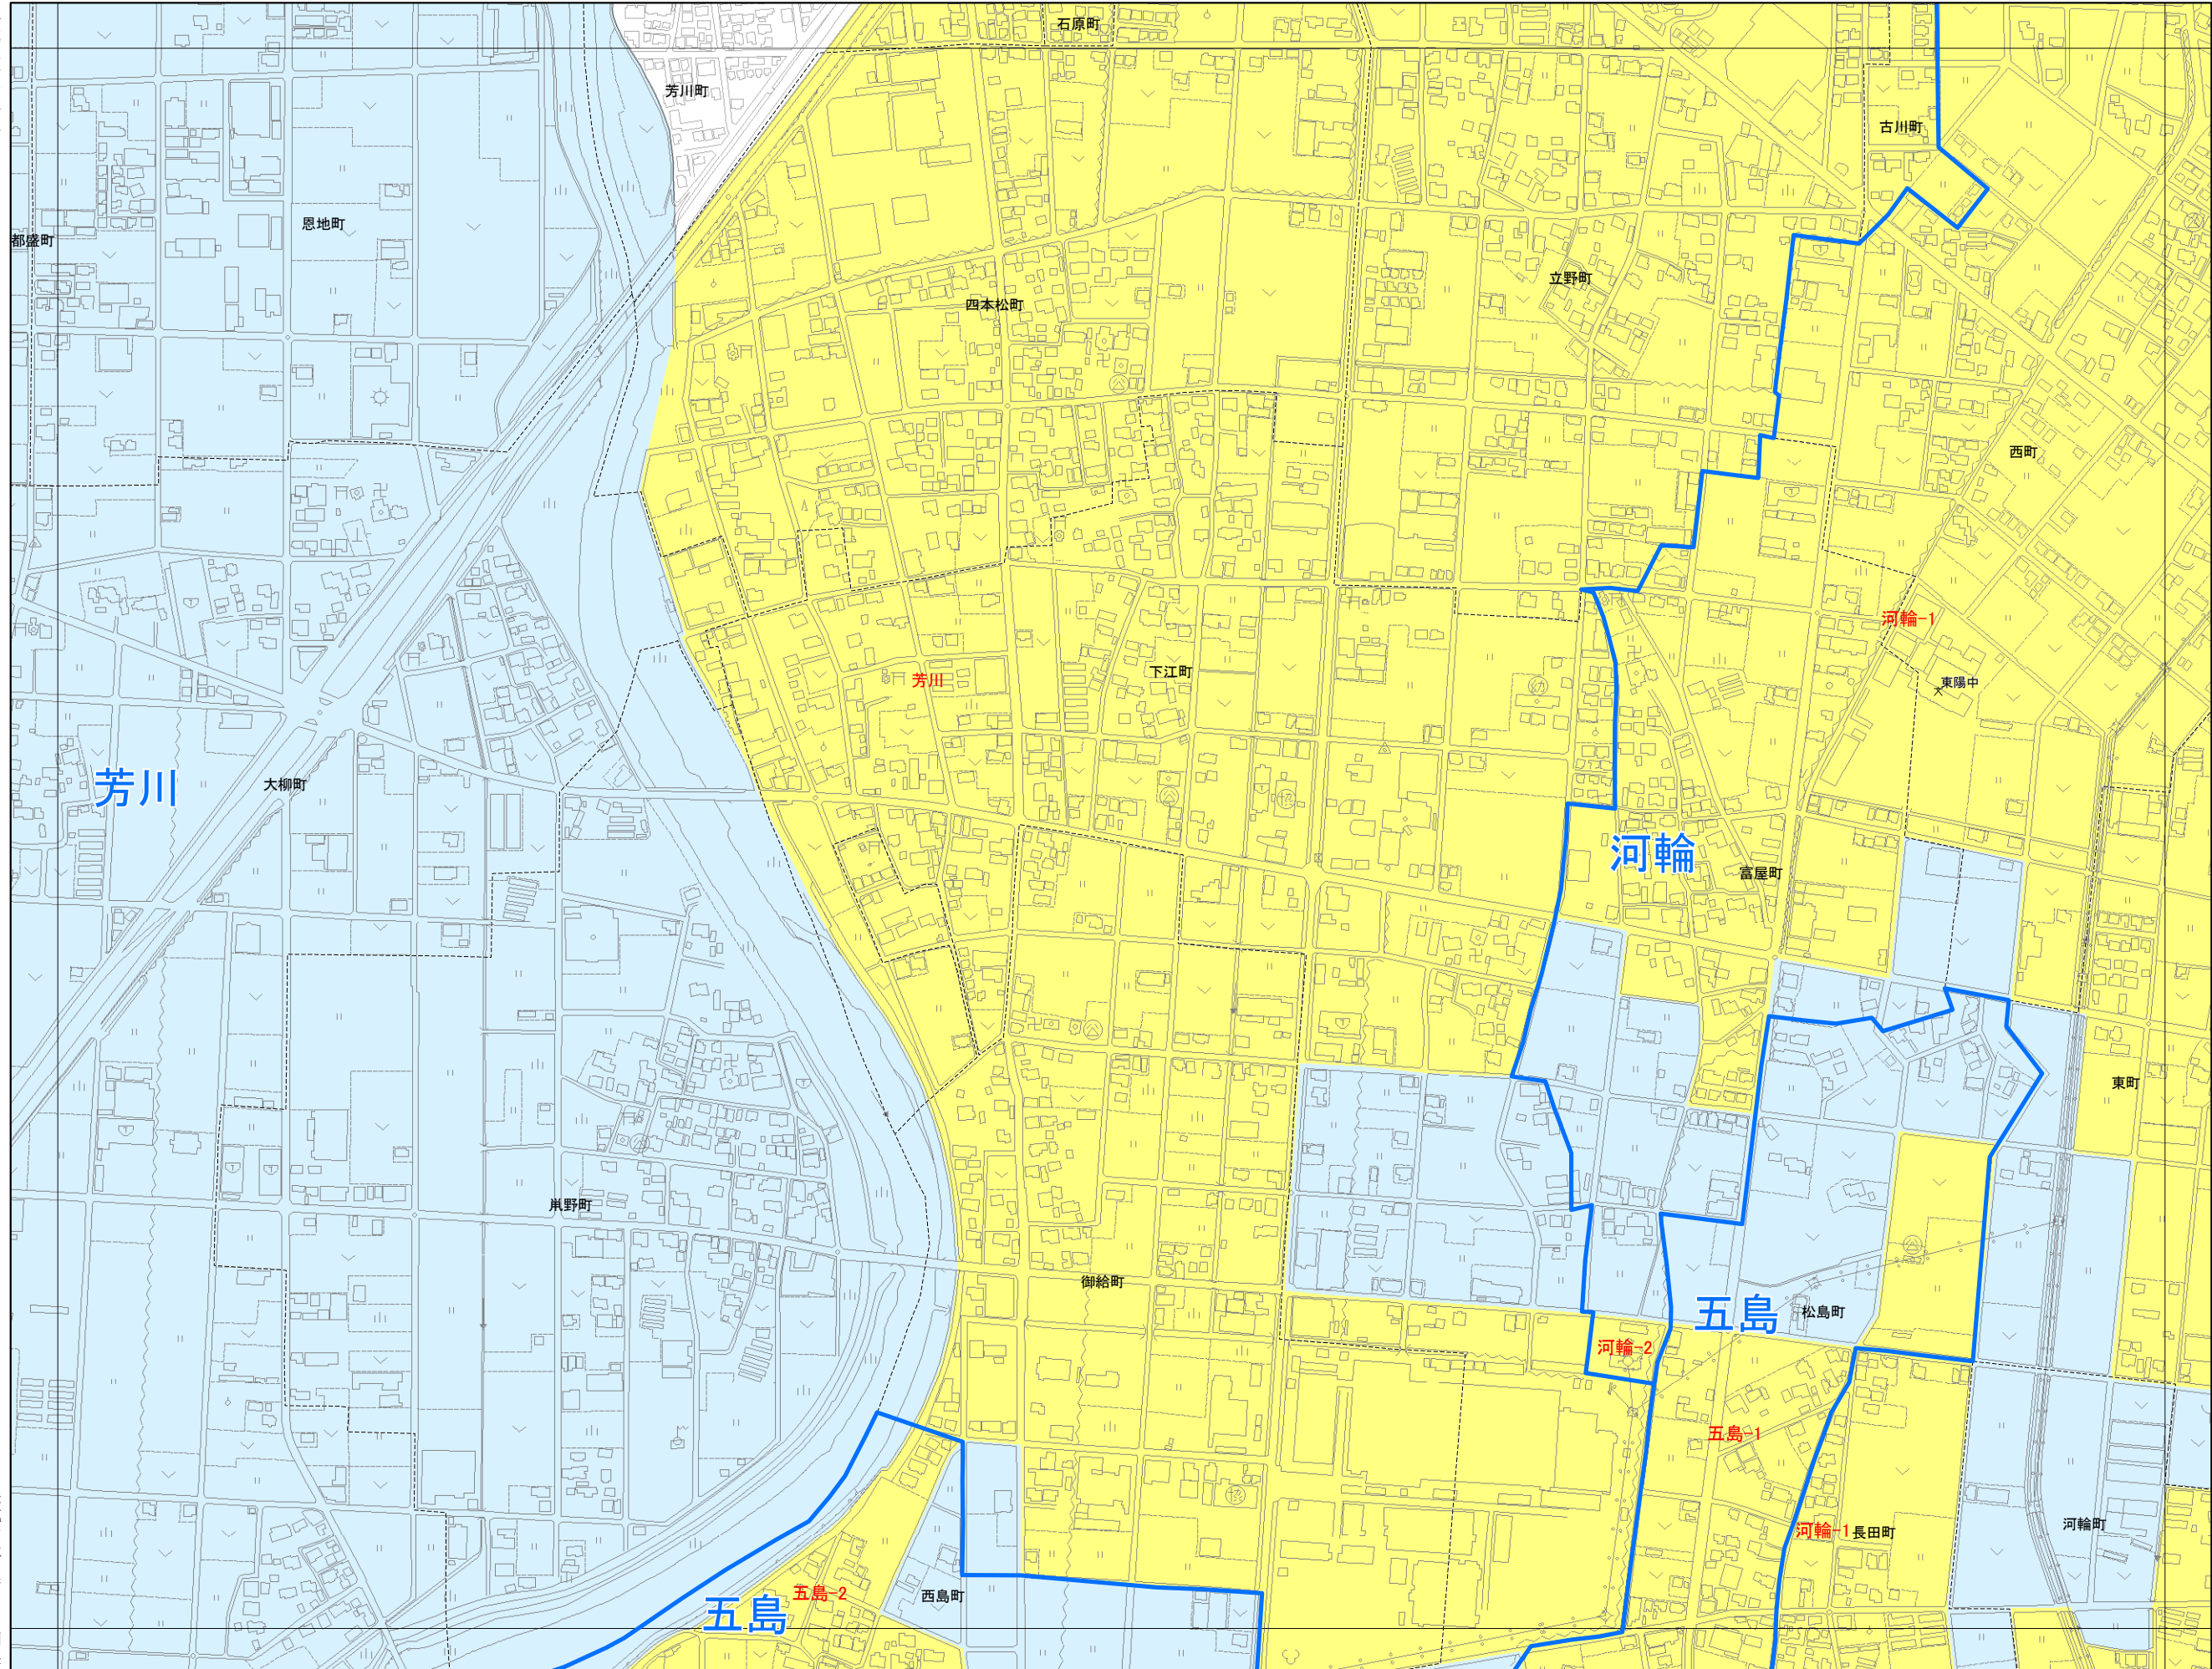

平成二十一年三月

概見図

74	75	76
80	81	82
85	86	87

凡例

<span style="display: inline-block; width: 20px; height: 10px; background-color: yellow;"></span>	一般集落
<span style="display: inline-block; width: 20px; height: 10px; background-color: lightblue;"></span>	その他の市街化調整区域
<span style="display: inline-block; width: 20px; border-bottom: 1px solid blue;"></span>	連合自治会区域