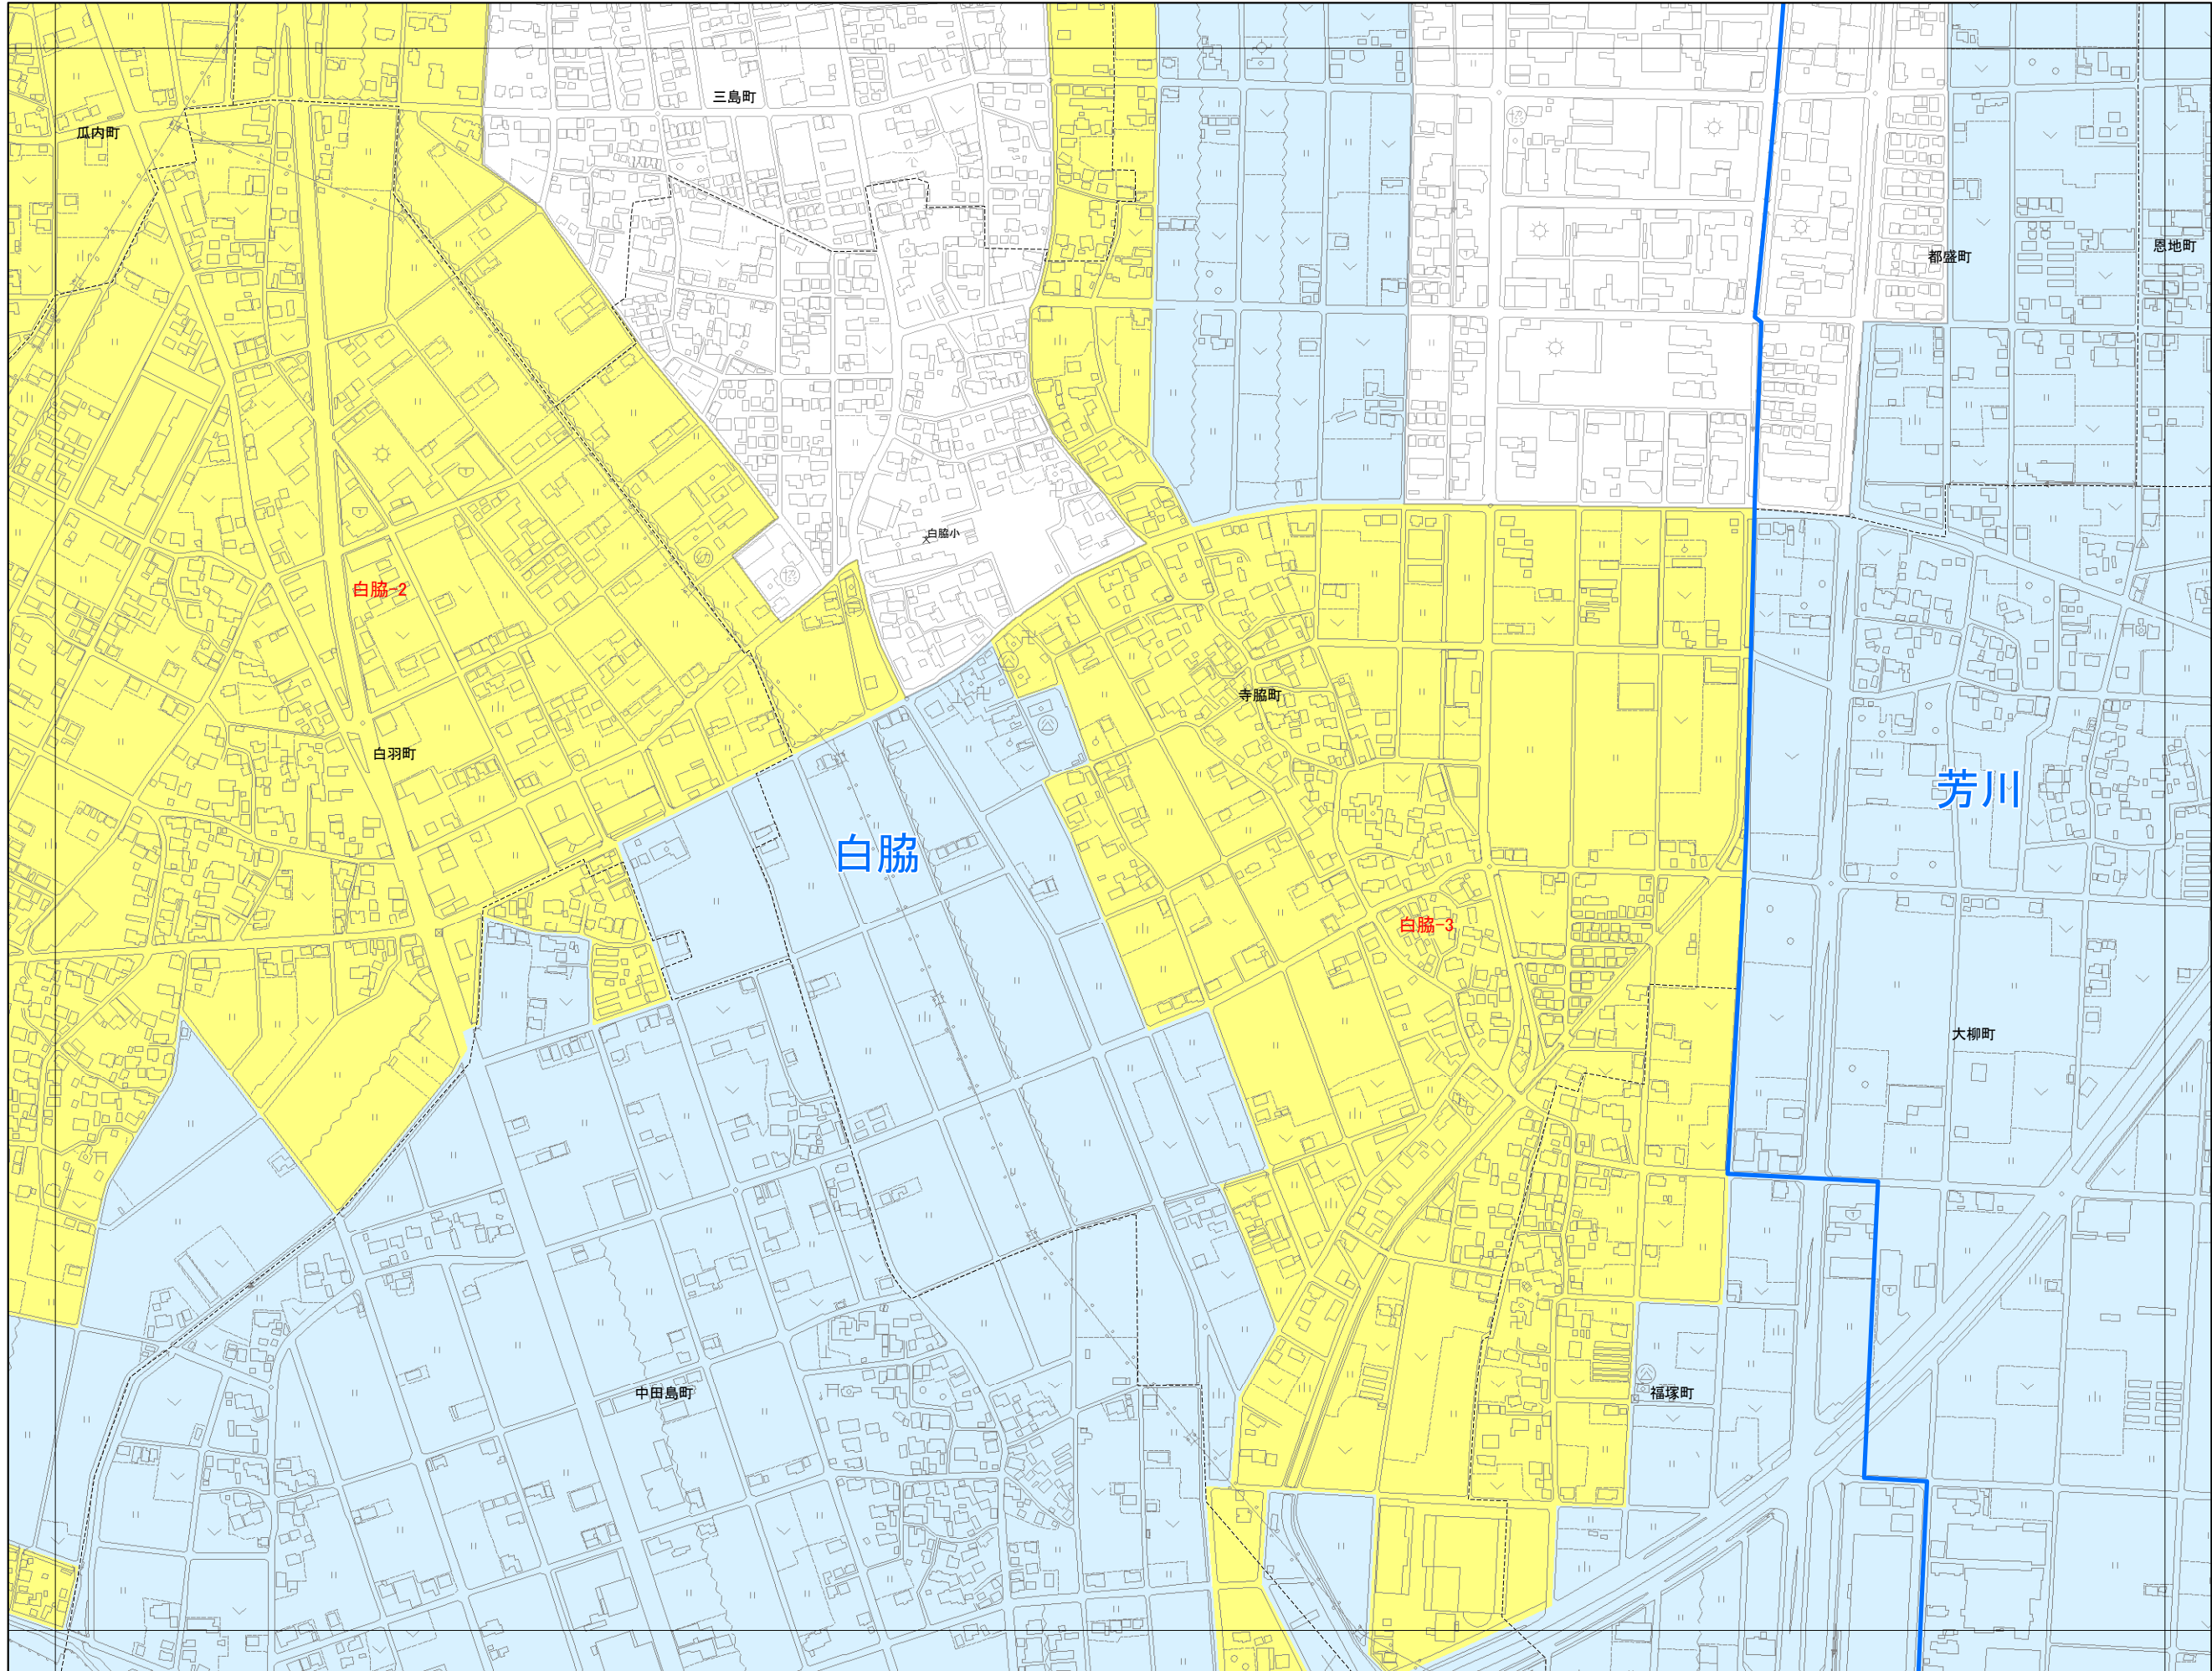

# 一般集落詳細図 (1:6,000)

平成二十一年三月

概見図

73	74	75
79	80	81
84	85	86

凡例

<span style="display:inline-block; width:15px; height:10px; background-color:yellow;"></span>	一般集落
<span style="display:inline-block; width:15px; height:10px; background-color:lightblue;"></span>	その他の市街化調整区域
<span style="display:inline-block; width:15px; border-bottom:1px solid blue;"></span>	連合自治会区域