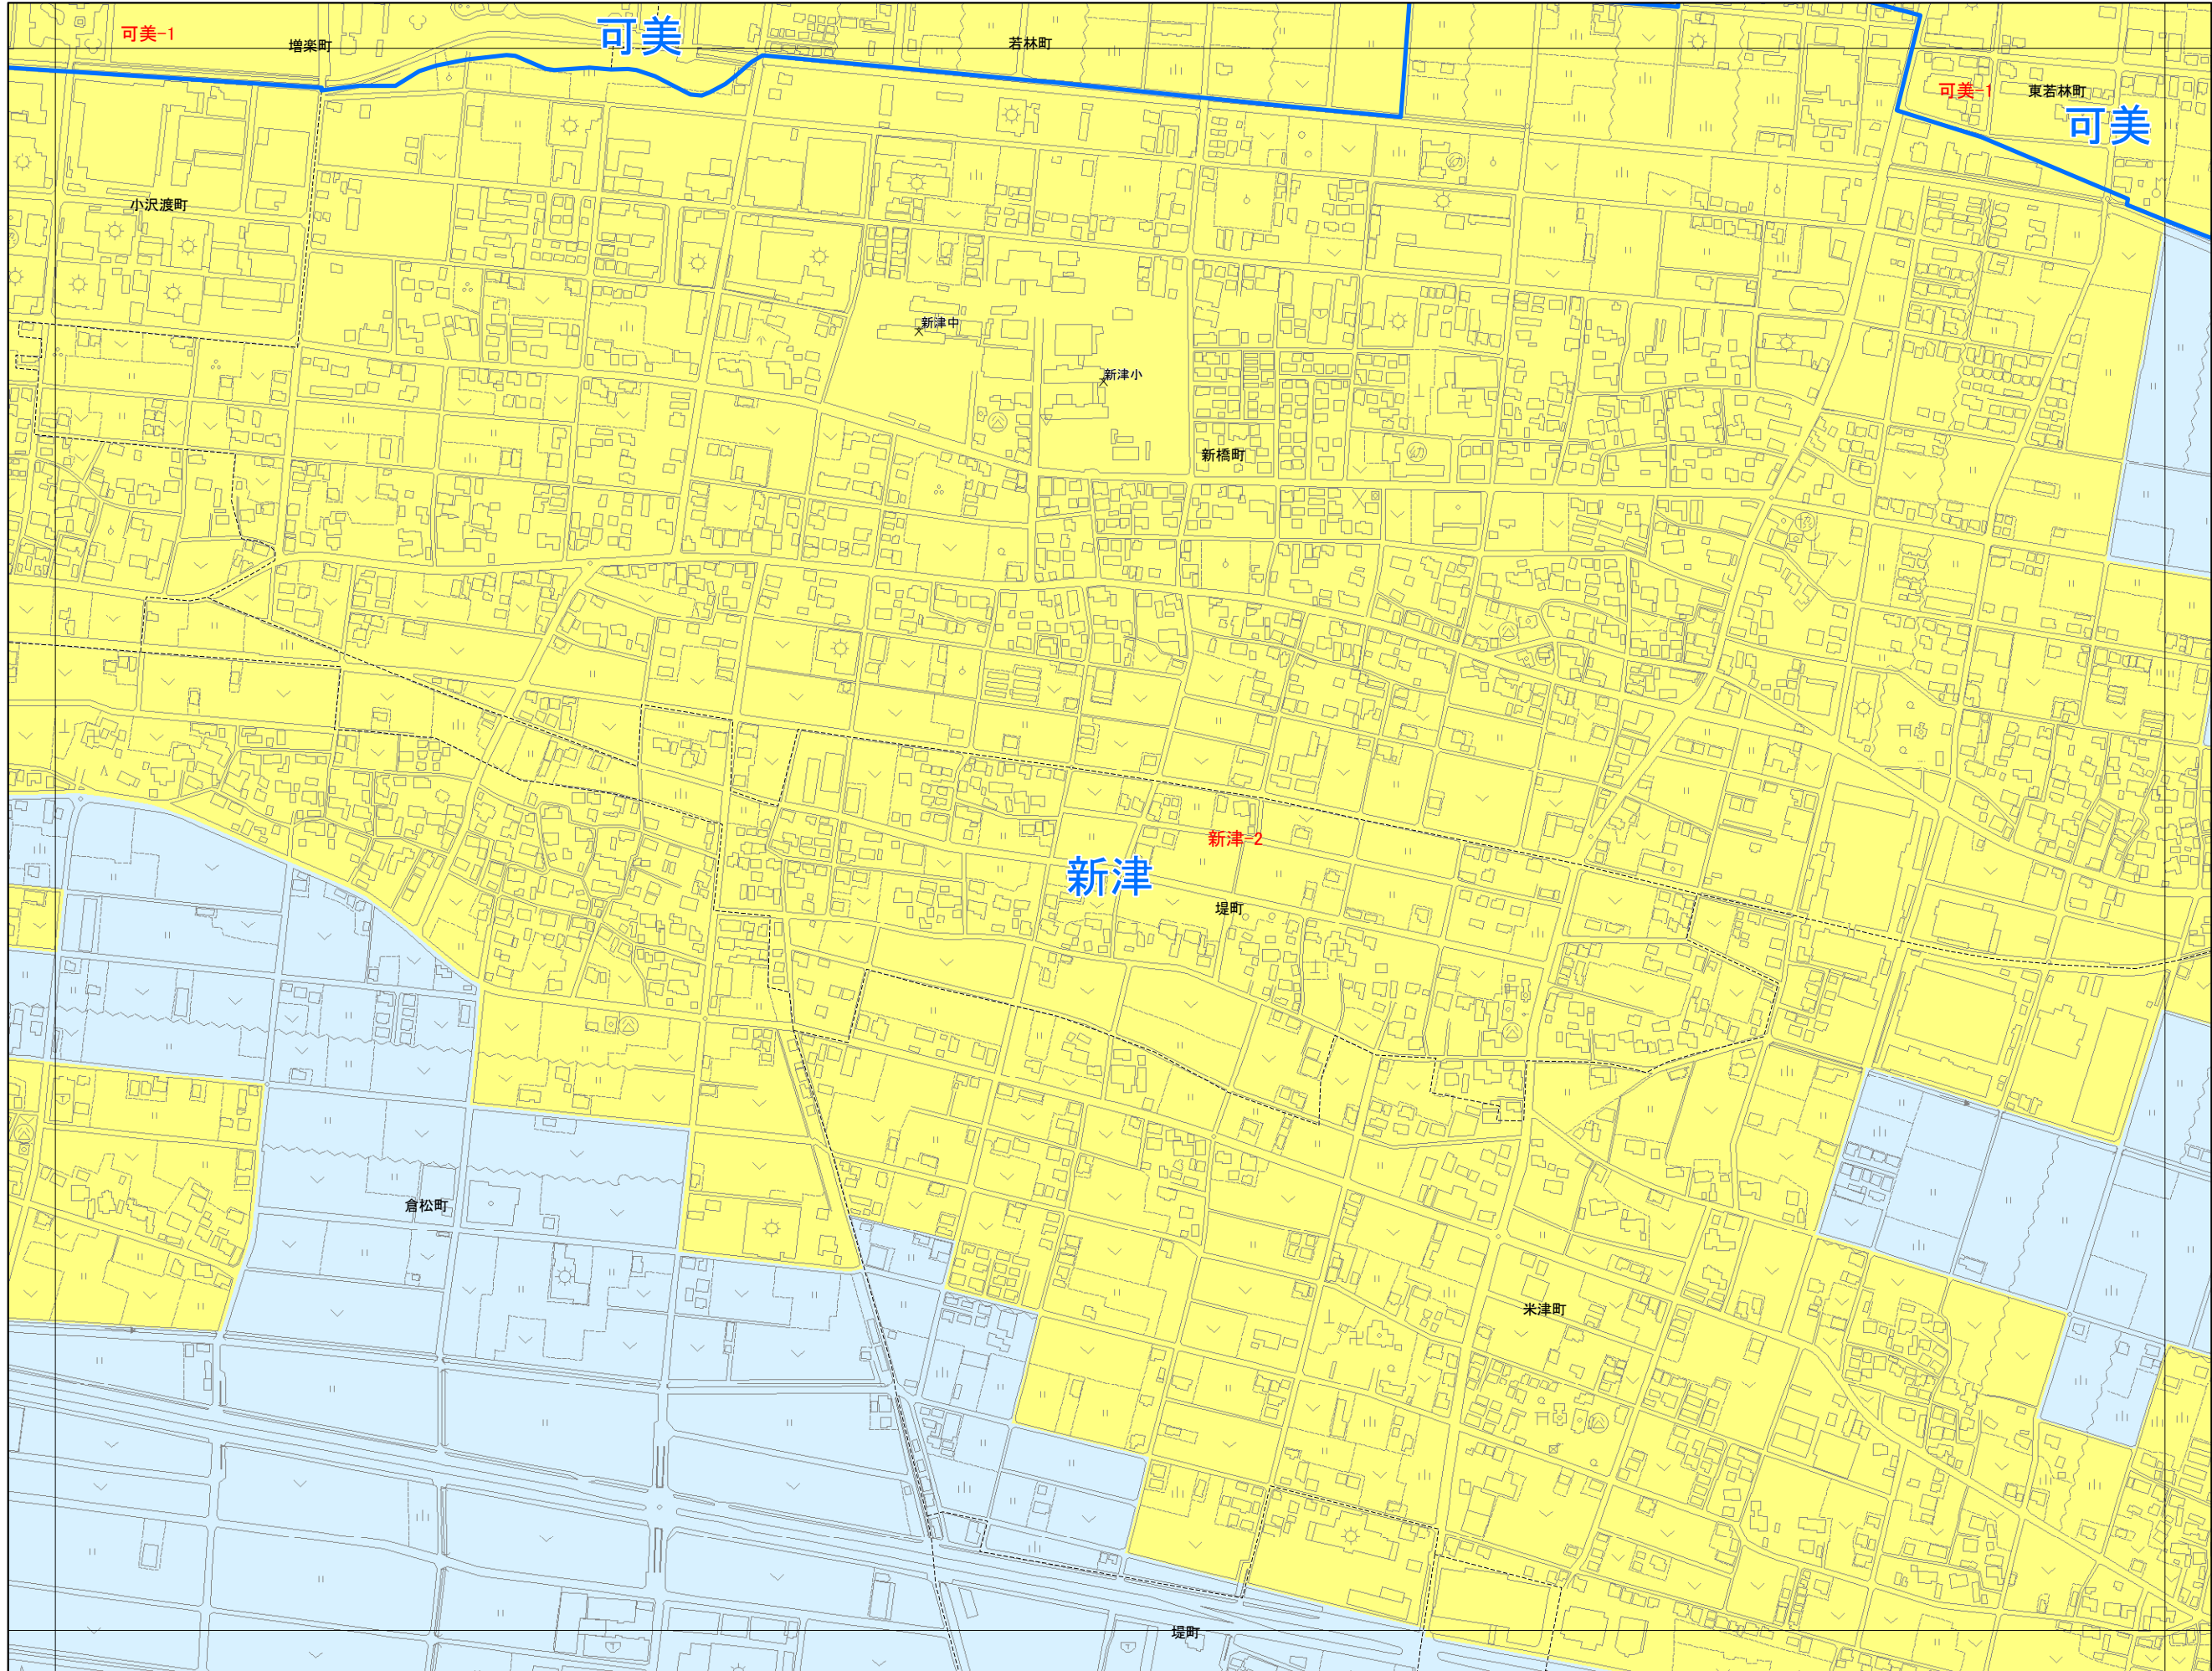

# 一般集落詳細図 (1:6,000)

平成二十一年三月

概見図

71	72	73
77	78	79
	83	84

凡例

■	一般集落
■	その他の市街化調整区域
—	連合自治会区境

浜松市

株式会社フジヤマ調製