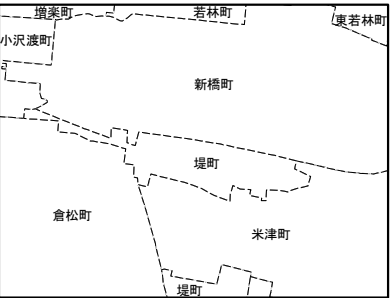

# 一般集落詳細図 (1:6,000)

平成二十一年三月

概見図

71	72	73
77	78	79
	83	84

凡例

■	一般集落
■	その他の市街化調整区域
—	連合自治会区境

浜松市

株式会社フジヤマ調製