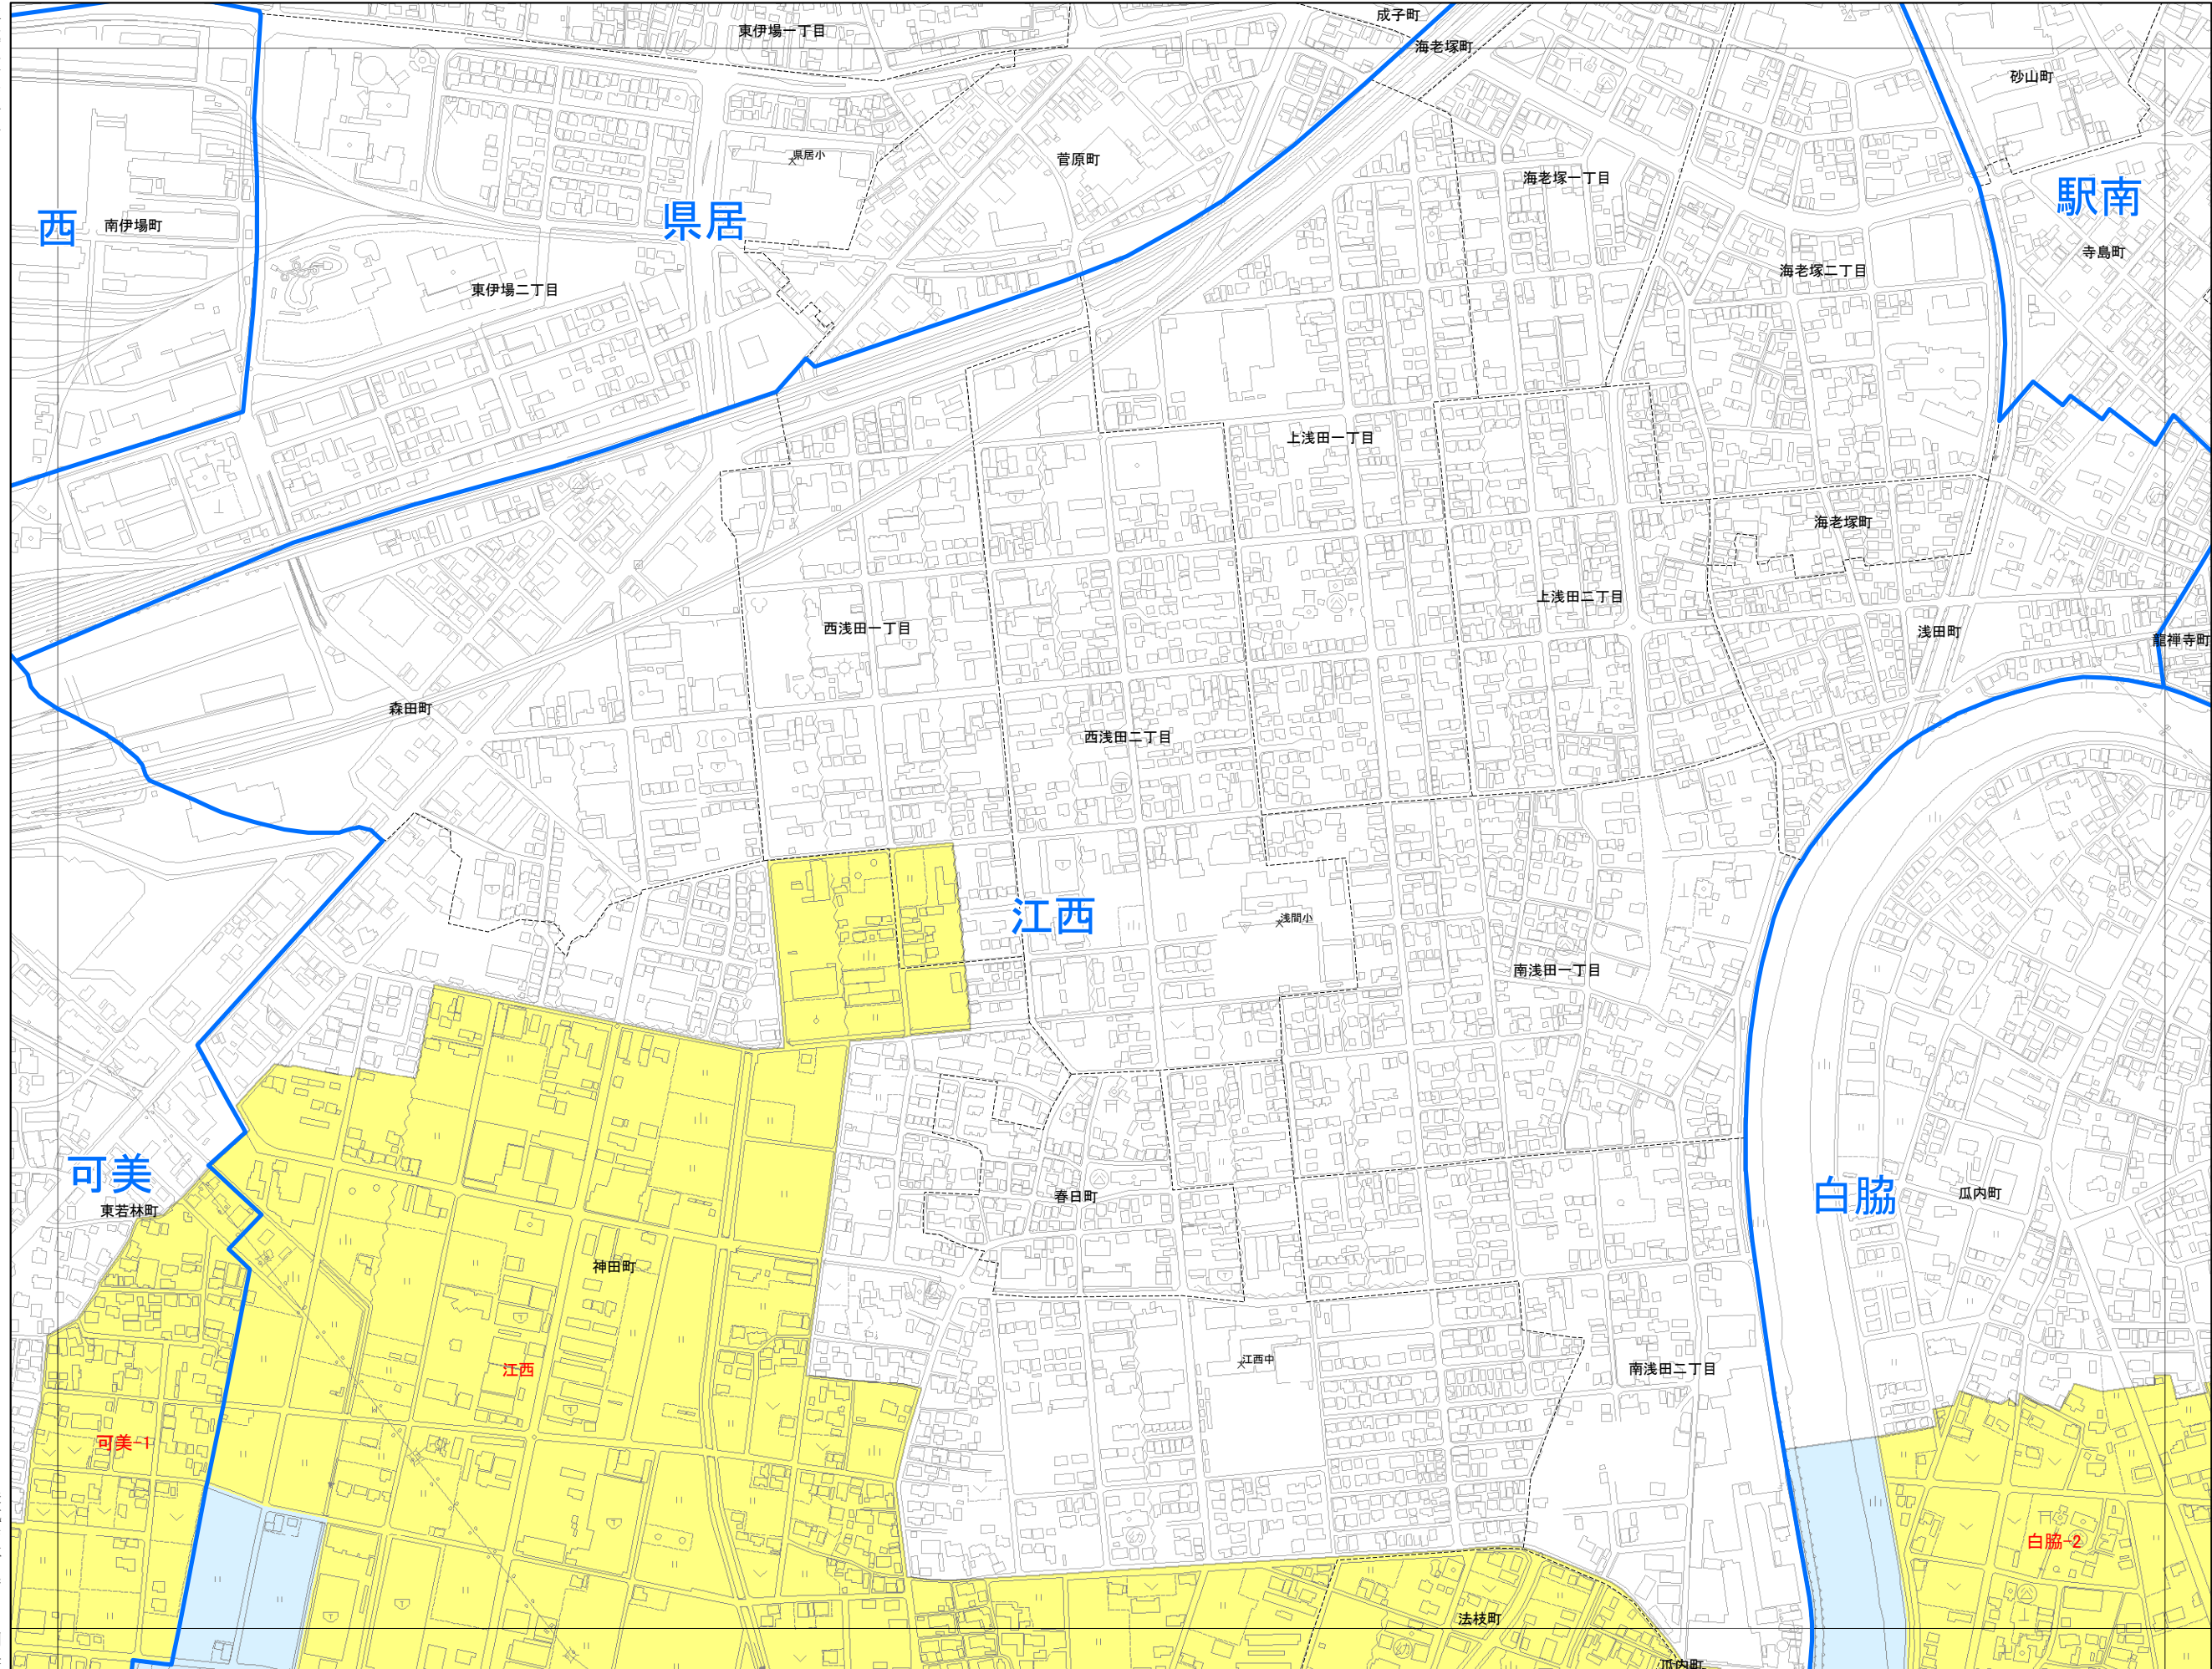

一般集落詳細図 (1:6,000)

平成二十一年三月

概見図

72	73	74
78	79	80

凡例

■	一般集落
■	その他の市街化調整区域
—	連合自治会区境

株式会社フジヤマ調製

浜松市